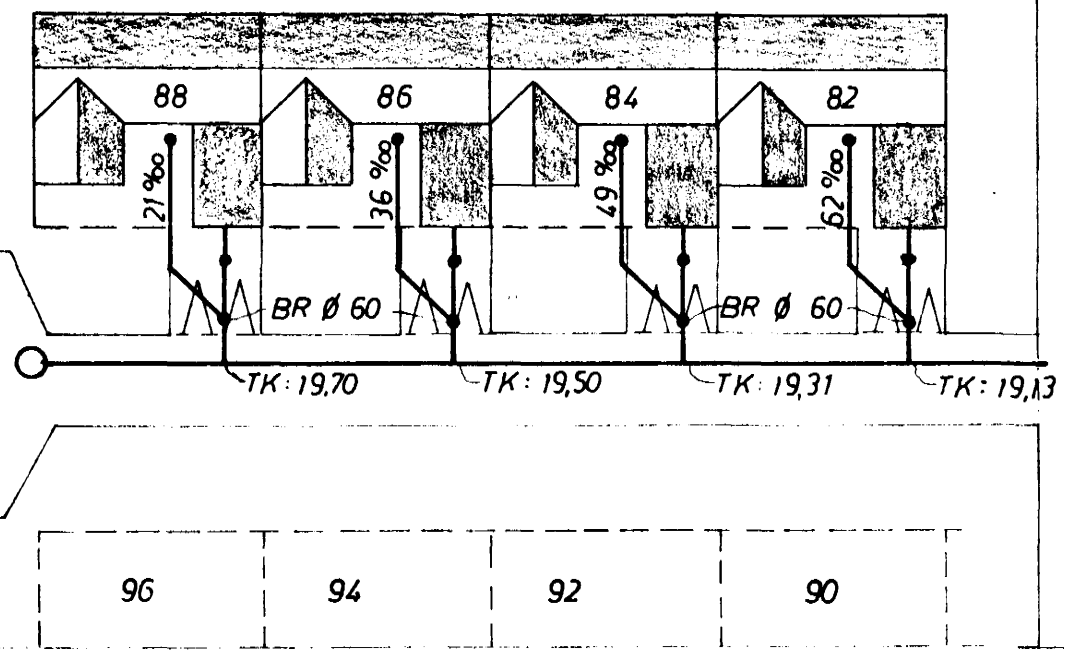

GRUNNMYND 1:50

AFSTAÐA 1:500

FRÆRENNSLI HITAVEITU

<b>HJALLABRAUT 82 - 88</b>	MÆLIKVARDI 1:50 1:500	VERK 7520	TEIKN NR <b>21</b>
<b>FRÆRENNSLISLÖGN, GRUNNMYND</b>	Hannað <i>PK</i> Teiknað <i>JLL</i>	Yfirfarið Samb. <i>HB</i>	DAGS AGÚST '75
<b>JÓHANN GUNNAR BERGPÓRSSON VERKFR MVFI</b> STRANDGÖTU 11 - HAFNARFIRÐI - Sími 53315	BREYTT		