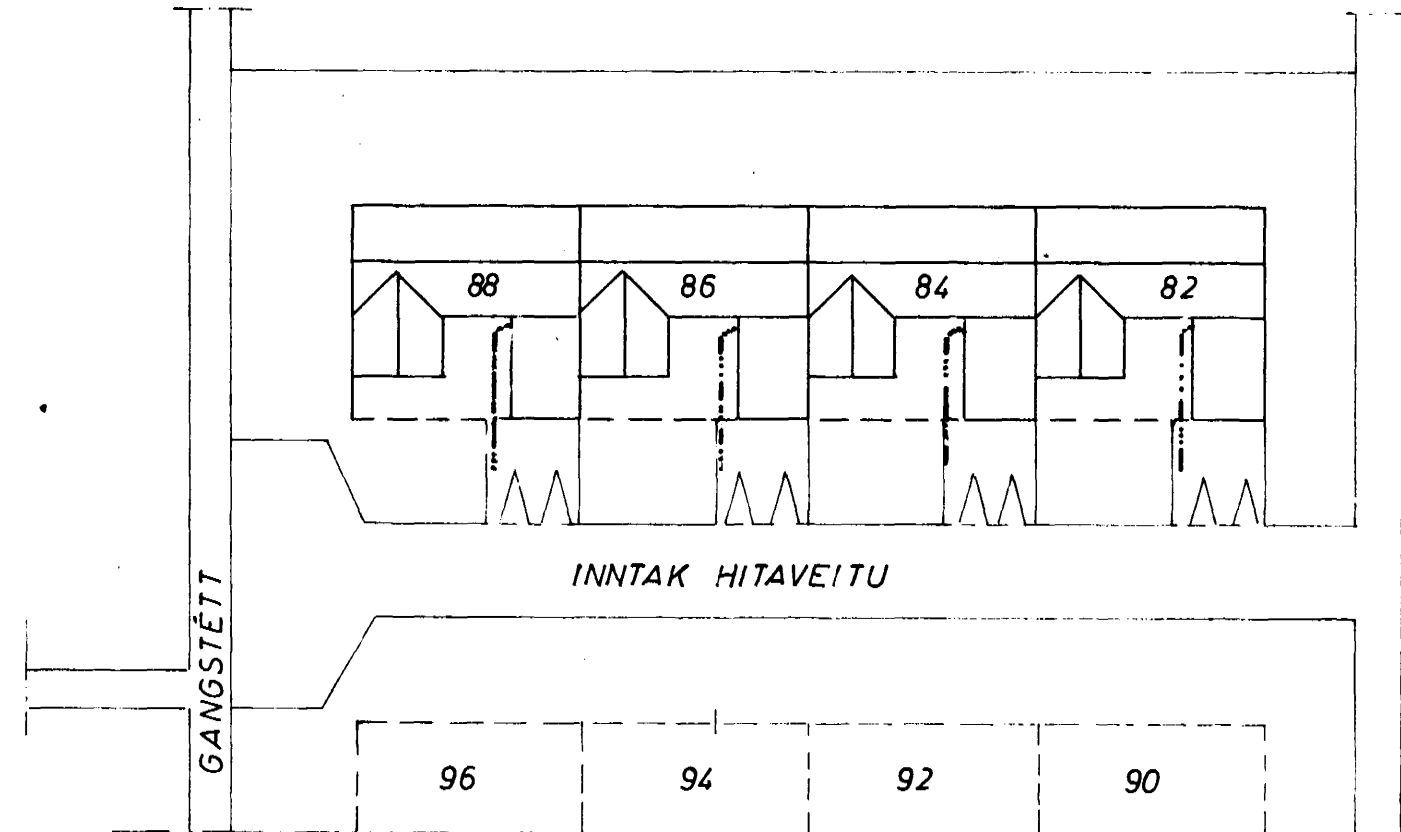

GLUGGI AÐEINS Á
HÚSI NR. 88 OG
OFN NR. 13

GRUNNMYND 1:50

AFSTADA 1:500

EDA BLÁSARI

GLUGGAR AÐEINS Á HÚSI NR. 82
OG ÞÁ OFN 11 A

HJALLABRAUT 82-88	MÆLIKVARÐI 1:50 1:500	VERK 7520	TEIKN NR 31
HITALÖGN GRUNNMYND	Hannað: <i>[Signature]</i> Telknað: <i>[Signature]</i>	Yfirfarið: Samb: <i>[Signature]</i>	DAGS AGÚST '75.
JÓHANN GUNNAR BERGPÓRSSON VERKFR MVFI STRANDGÖTU 11 — HAFNARFIRÐI — SÍMI 53315	BREYTT		