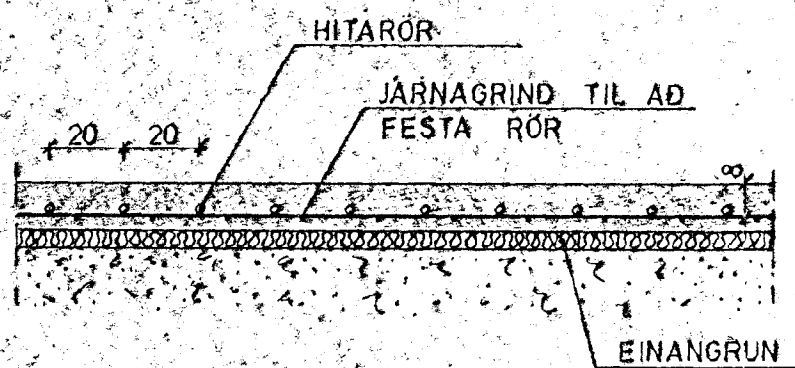

GRUNNMYND 1 : 50

SNIÐ Í GÓLF 1 : 20
ÞAR SEM GÓLFHITI ER

SKÝRINGAR SJÁ TEIKNINGU NR. 2.0

HAGVIRKI HF VERKTAKI VERRKÖNNUN SKÓTAHAUÐ 2 - 220 HAFNARFIRÐI - Sími 53999		Verk nr. T 54 Teikning nr. 3.1
DAGVISTUNARHEIMILI HJALLABRAUT, HAFNARFIRÐI HITALOÐN GRUNNMYND		Mælikvarði 1 : 50, 1 : 20 Dagsetning 13 3 '89.
Hannað	Teiknað	Yfirfarið Samþykkt