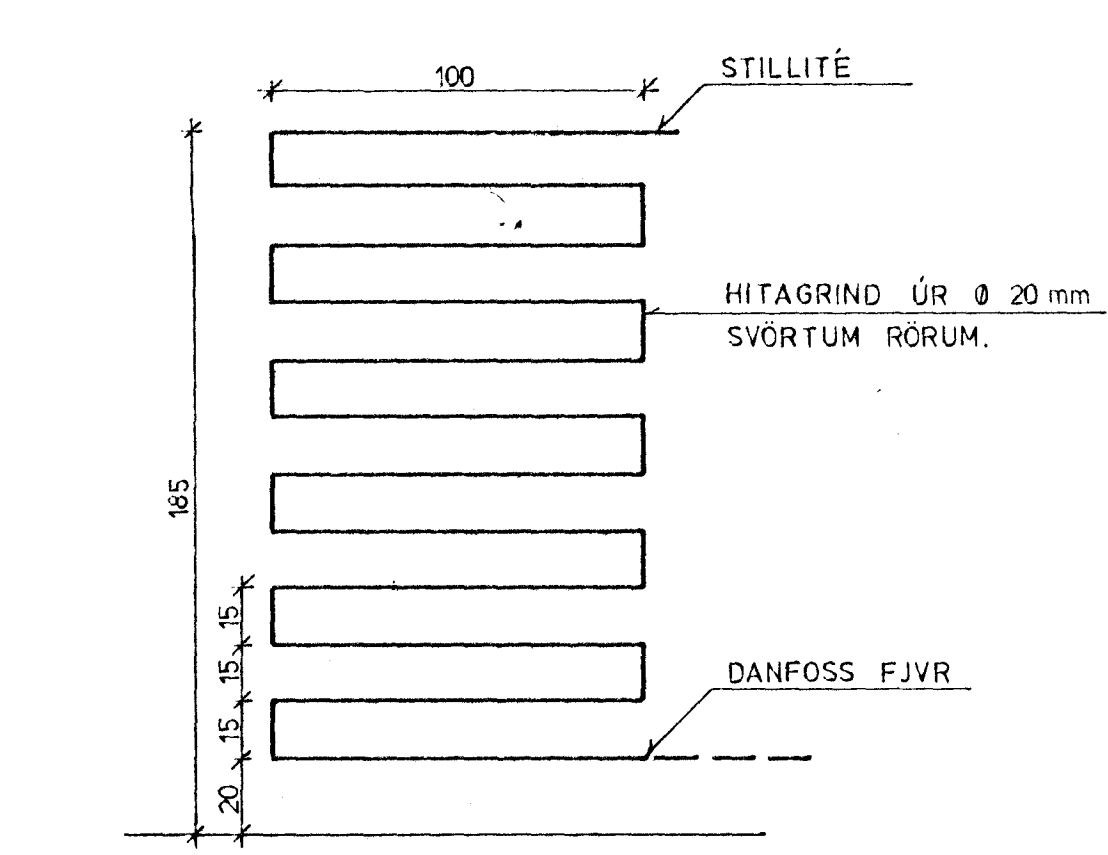

RÚMMYND ~ 1 : 50

HITAGRIND Í ÞURRISKÁP
1 : 20

23 MAY 1989

SKÝRINGAR SJÁ TEIKNINGU NR. 2.Q

BREYTT 17.5.89 BREYTT 27.4.89	HAGVIRKI HF VERKTAKI VERKHÖNNUN SKÚTAHRAUN 2 - 220 HAFNARFIRDI - SÍMI 53999				Verk nr. T 54
	Hannað <i>B</i>	Teiknað <i>B</i>	Yfirfarið <i>B</i>	Samþykkt <i>Hammelús Sigvaldsson</i>	Teikning nr. 3.2
DAGVISTUNARHEIMILI HJALLABRAUT, HAFNARFIRDI HITALÖGN, RÚMMYND					Mælikvarði ~ 1 : 50, 1 : 20 Dagsetning 13.3.89