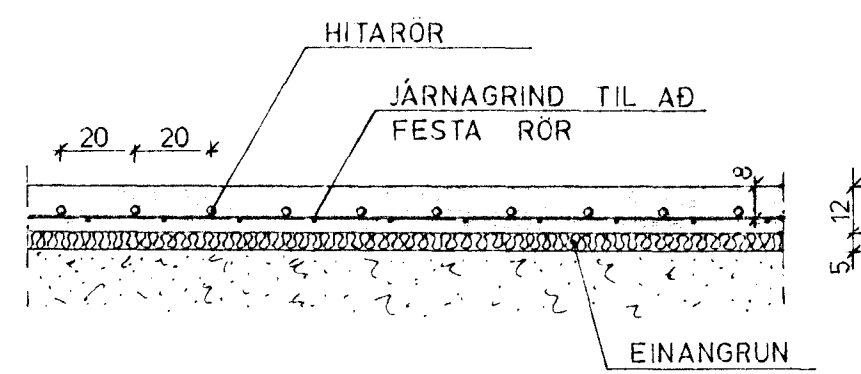

GRUNNMYND 1 : 50

SNIÐ Í GÖLF 1:20  
 ÞAR SEM GÖLFHITI ER

SKÝRINGAR SJÁ TEIKNINGU NR. 2.0

BREYTT 17.5.89  
 BREYTT 27.4.89

<b>HAGVIRKI HF</b> VERKTAKI VERKHOUSUN SKÚTAHRAUN 2 - 220 HAFNARFIRÐI - Sími 53999		Verk nr. <b>T54</b> Teikning nr. <b>3.1</b> Mælikvæði 1:50, 1:20 Dagssetning 13.3.89
<b>DAGVISTUNARHEIMILI</b> HJALLABRAUT, HAFNARFIRÐI HITALOÐN GRUNNMYND		Hannað <input checked="" type="checkbox"/> Teiknað <input checked="" type="checkbox"/> Yfirfarið <input checked="" type="checkbox"/> Samþykkt <input checked="" type="checkbox"/> <i>Hönnuð af Sigurðinu</i>