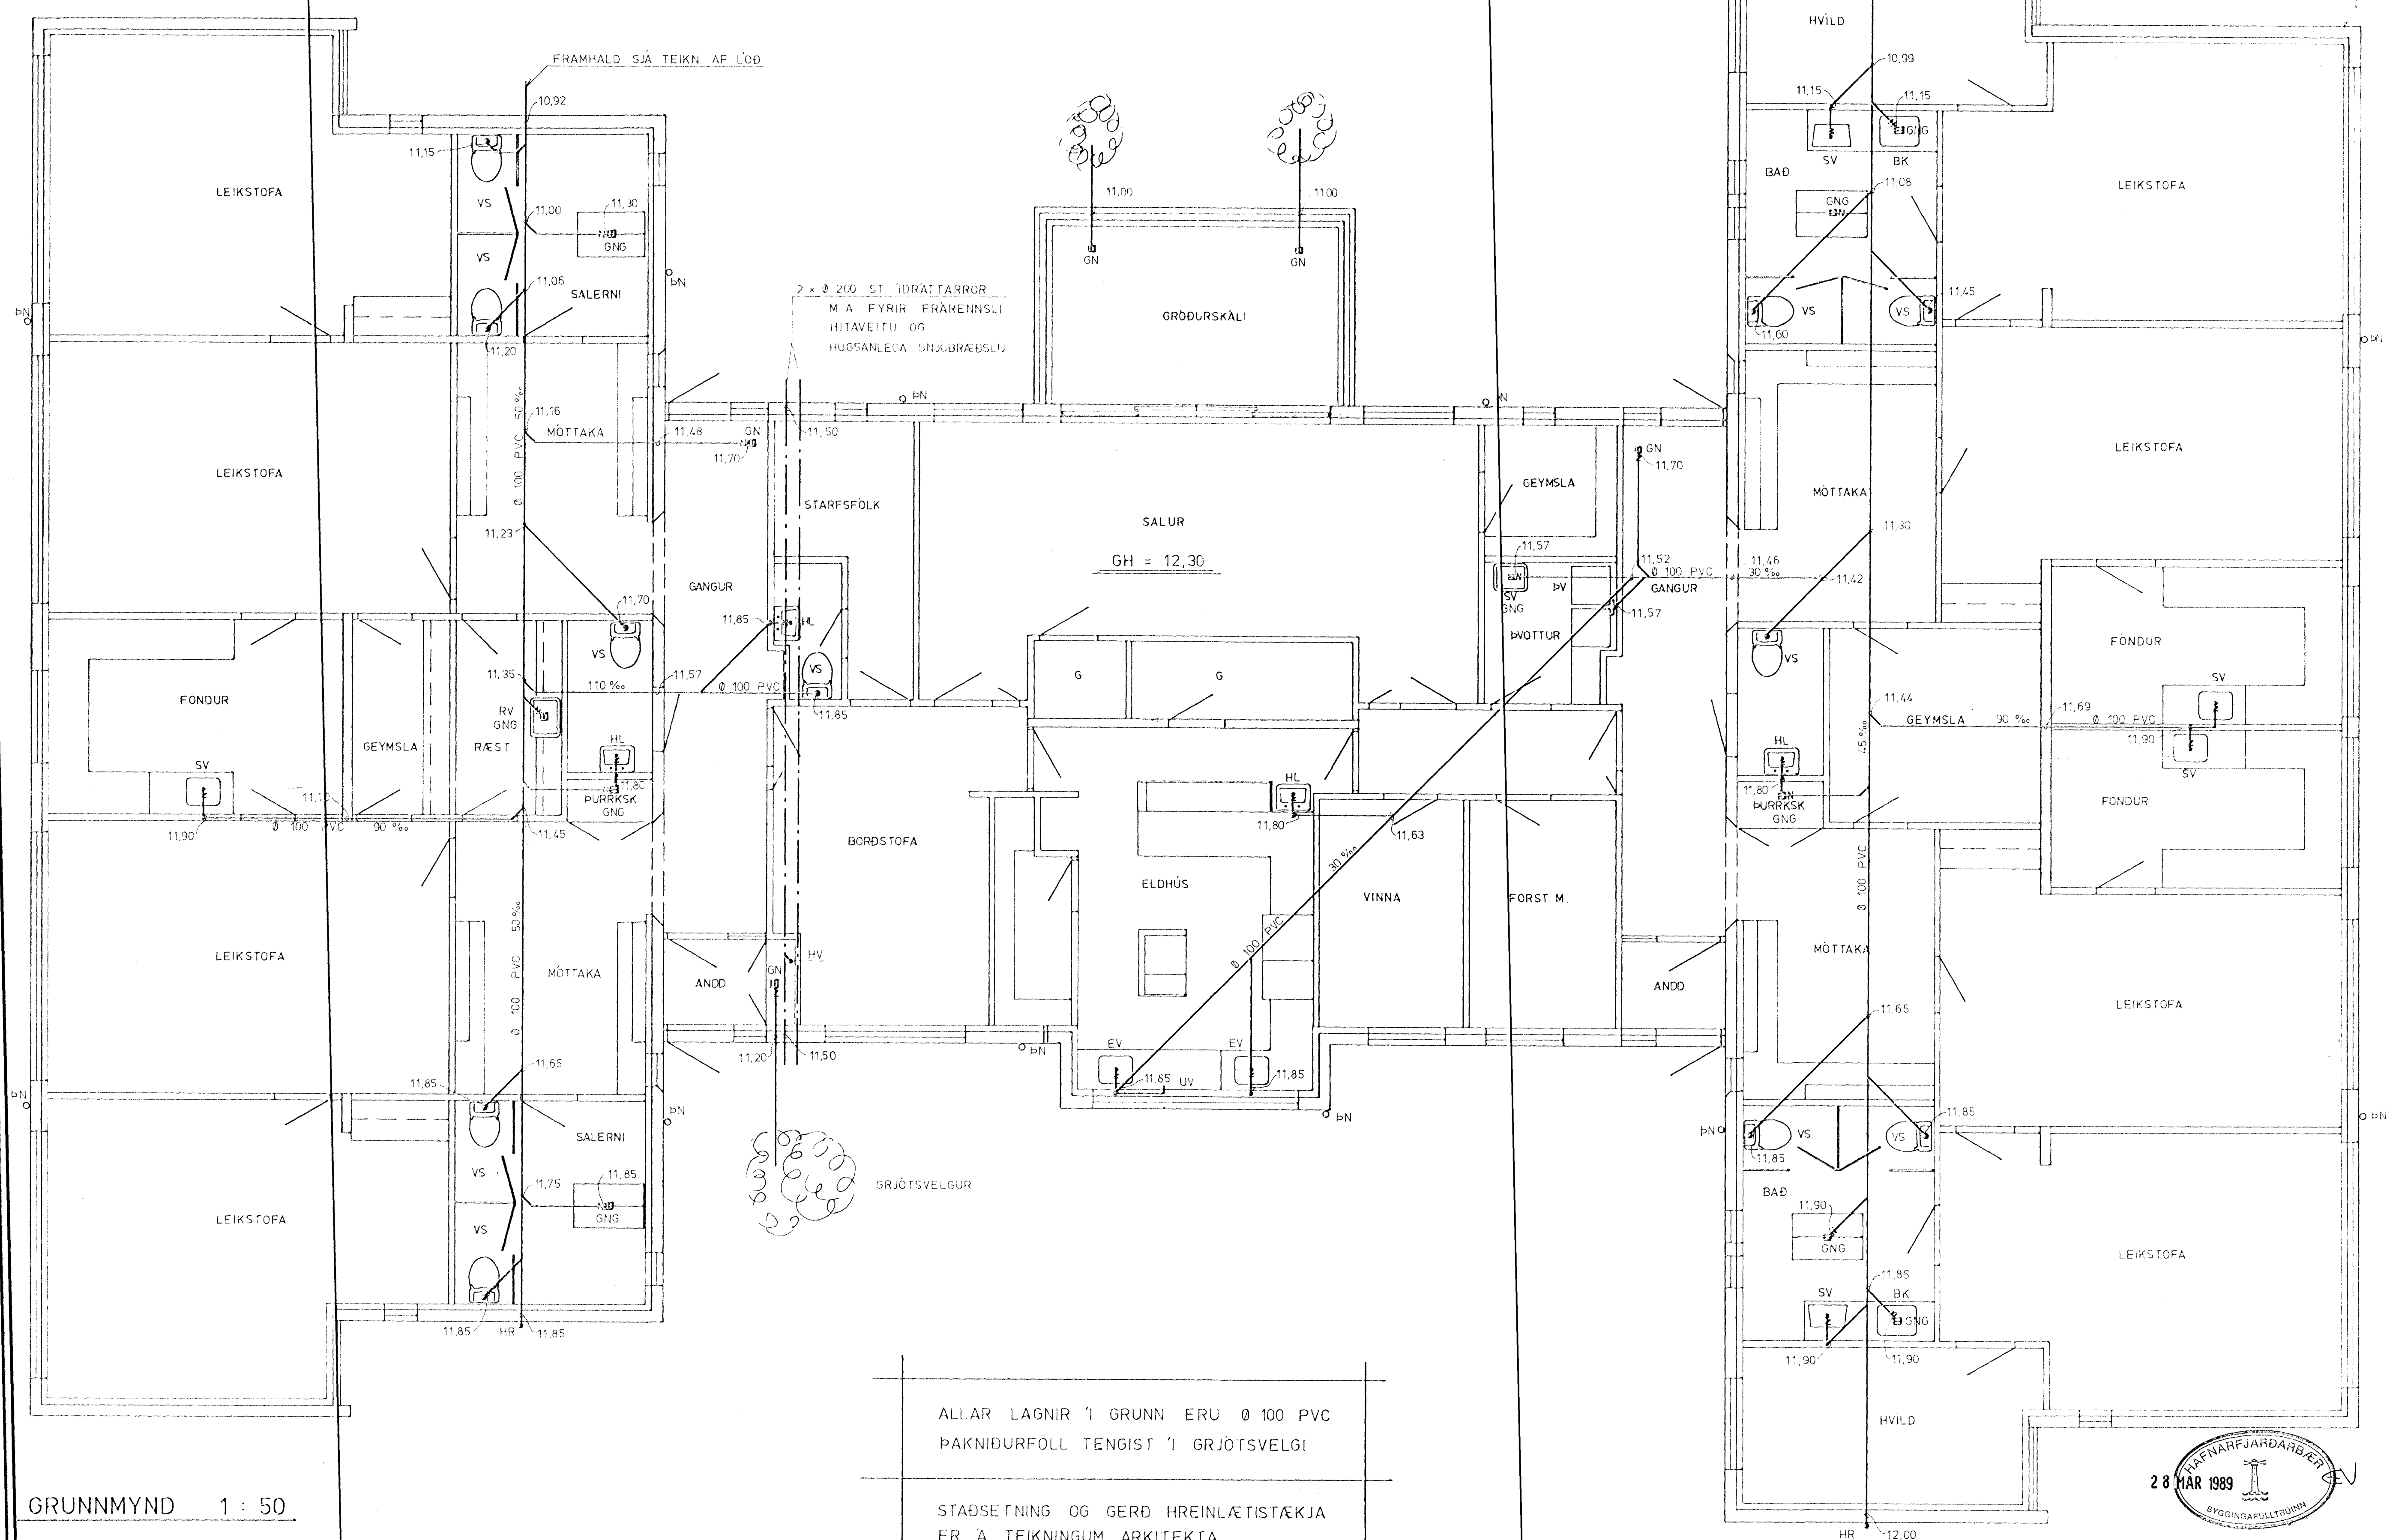

FRAMHALD SJÁ TEIKN AF LÖÐ

FRAMHALD SJÁ TEIKN AF LÖÐ

ALLAR LAGNIR Í GRUNN ERU Ø 100 PVC
ÞAKNIÐURFÖLL TENGIST Í GRJÓTSVELGI

STADSETNING OG GERÐ HREINLÆTISTÆKJA
ER Á TEIKNINGUM ARKITEKTA

GRUNNMYND 1 : 50

SKÝRINGAR SJÁ TEIKNINGU NR. 2.0