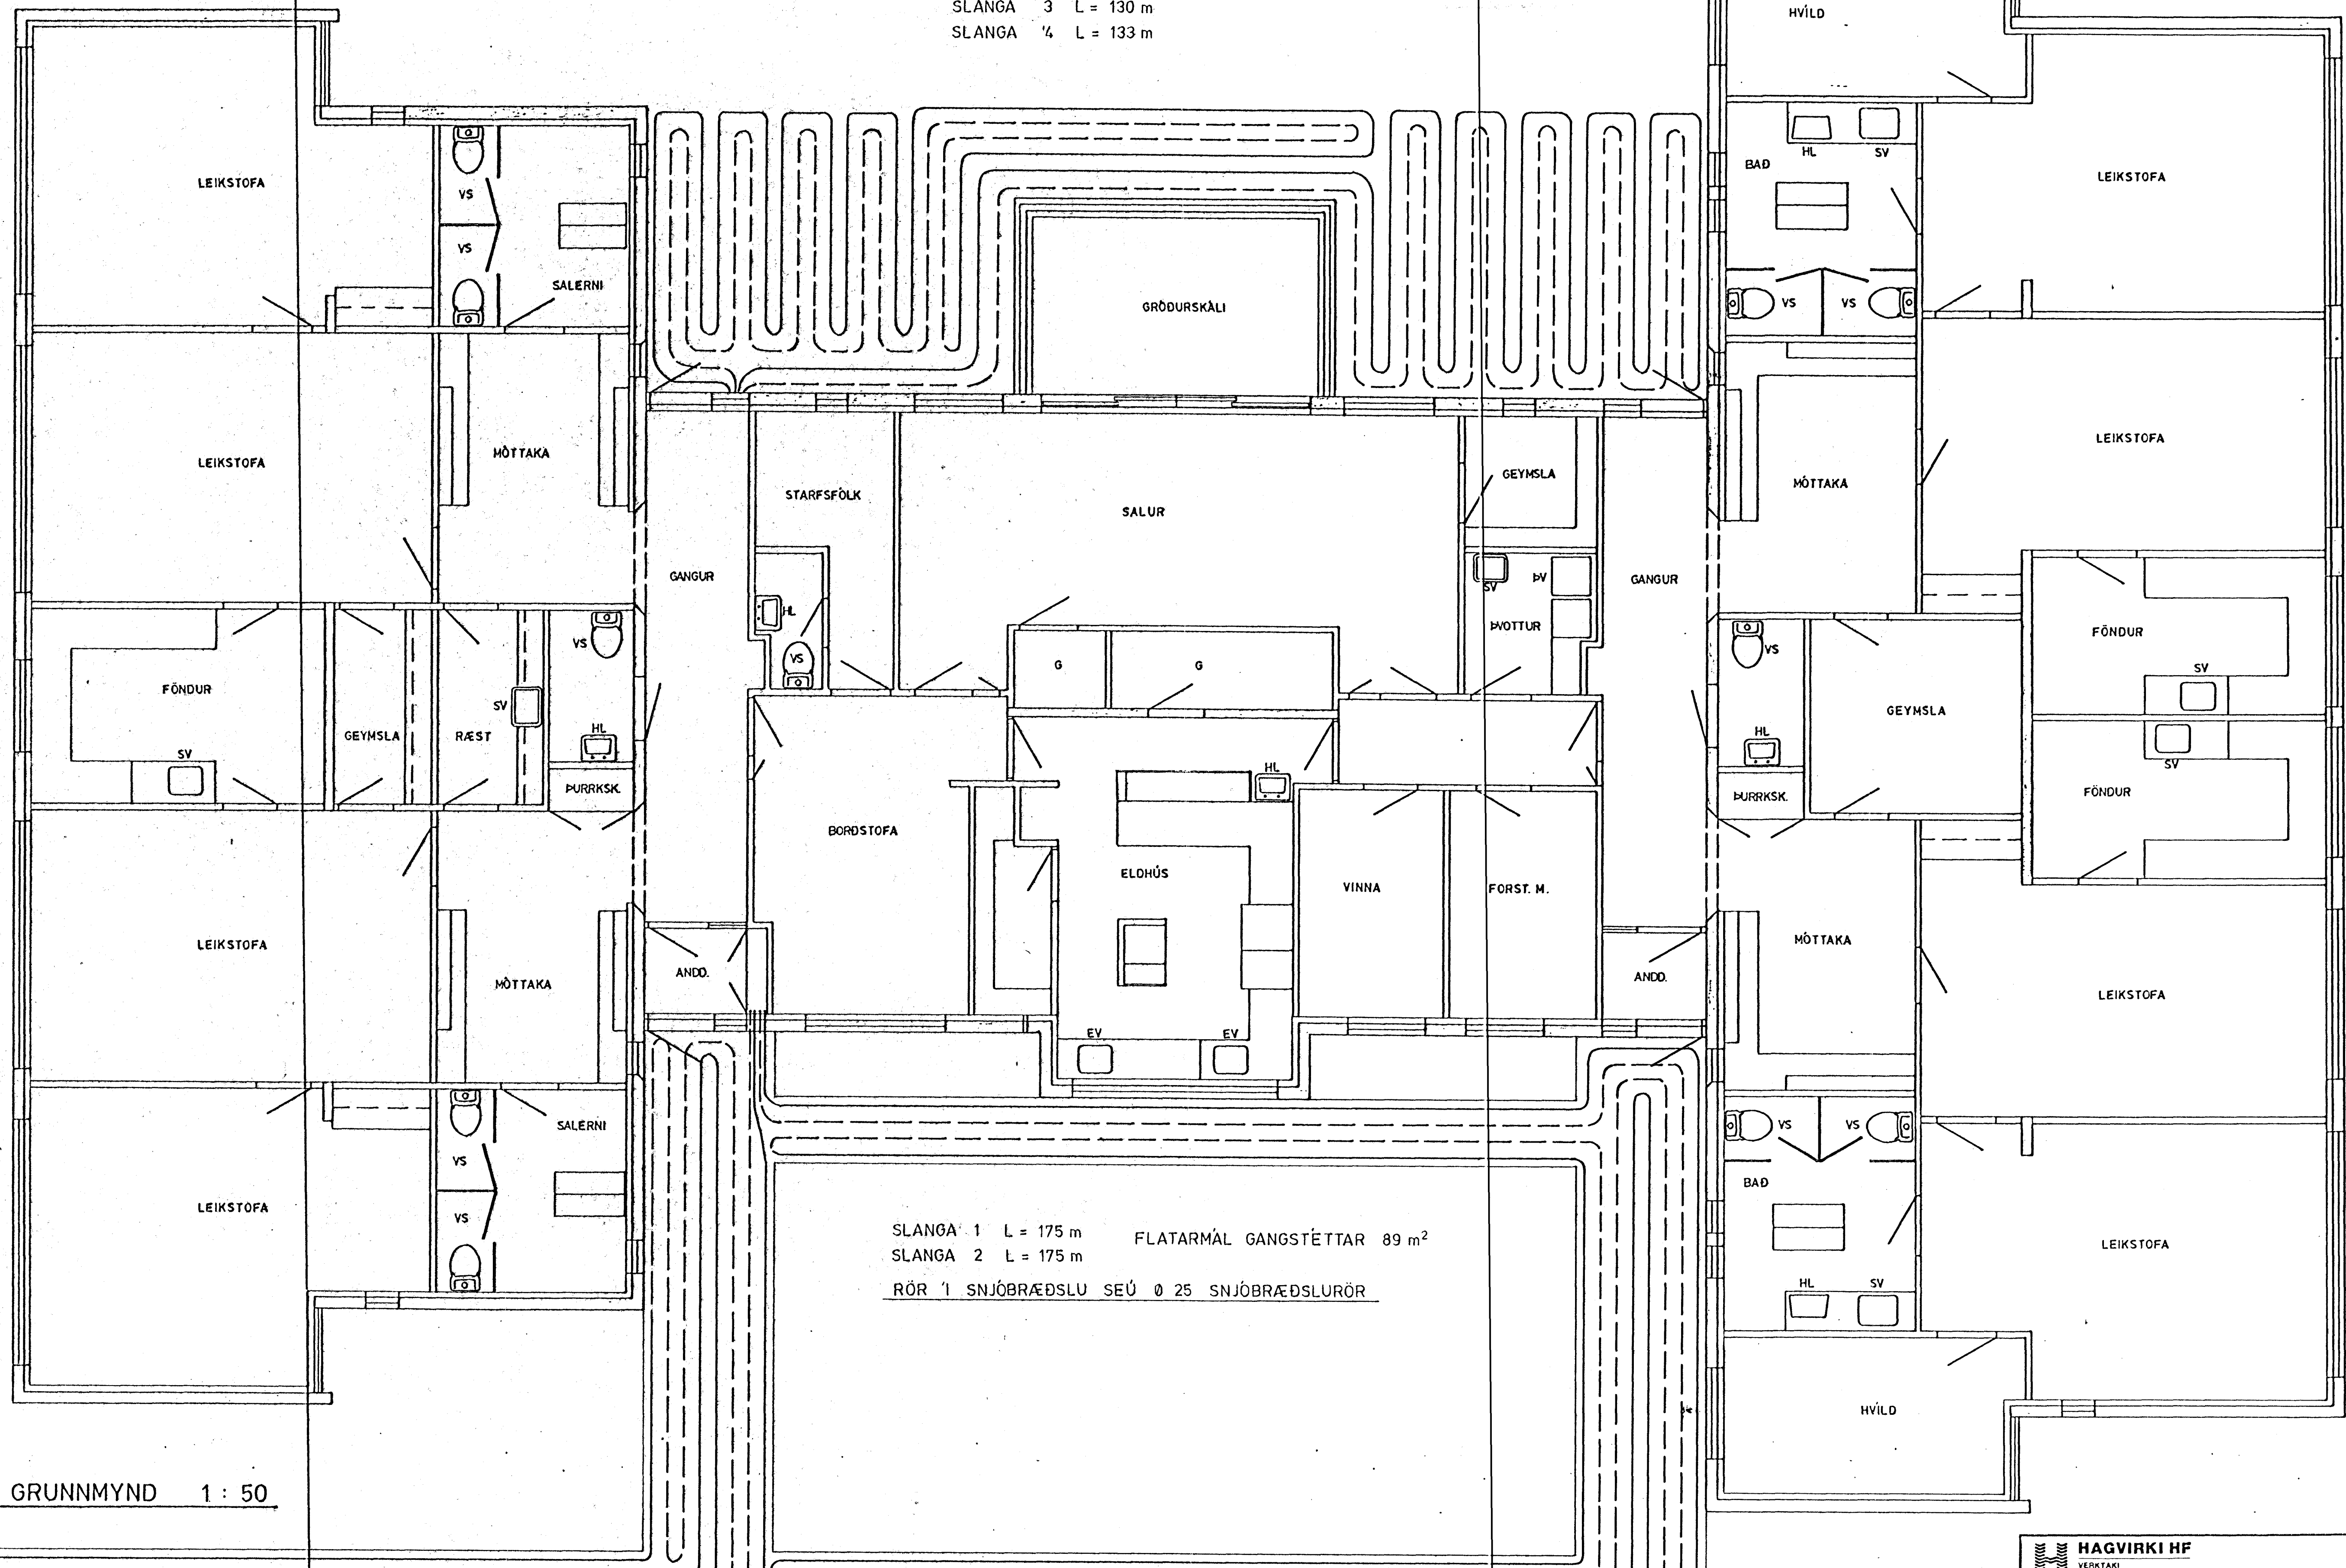

SLANGA 3 L = 130 m  
 SLANGA 4 L = 133 m

SLANGA 1 L = 175 m  
 SLANGA 2 L = 175 m  
 FLATARMÁL GANGSTÉTTAR 89 m<sup>2</sup>  
 RÖR 1 SNJÖBRÆÐSLU SEÚ Ø 25 SNJÖBRÆÐSLURÖR

GRUNNMYND 1 : 50

<b>HAGVIRKI HF</b> VERKTÆKI VERKHOENNUN SKUTAHAUN 2 - 20 HAFNARFIRÐI - S.M. 3369	Verk nr. <b>T 54</b>
	Teikning nr. <b>3.4</b>
	Mælikvarði 1 : 50
	Dagssetning APRIL '89
Dagvistunarheimili HJALLABRAUT, HAFNARFIRÐI SNJÖBRÆÐSLA	
Hannað Teiknað Yfirleitt Samþykkt 	