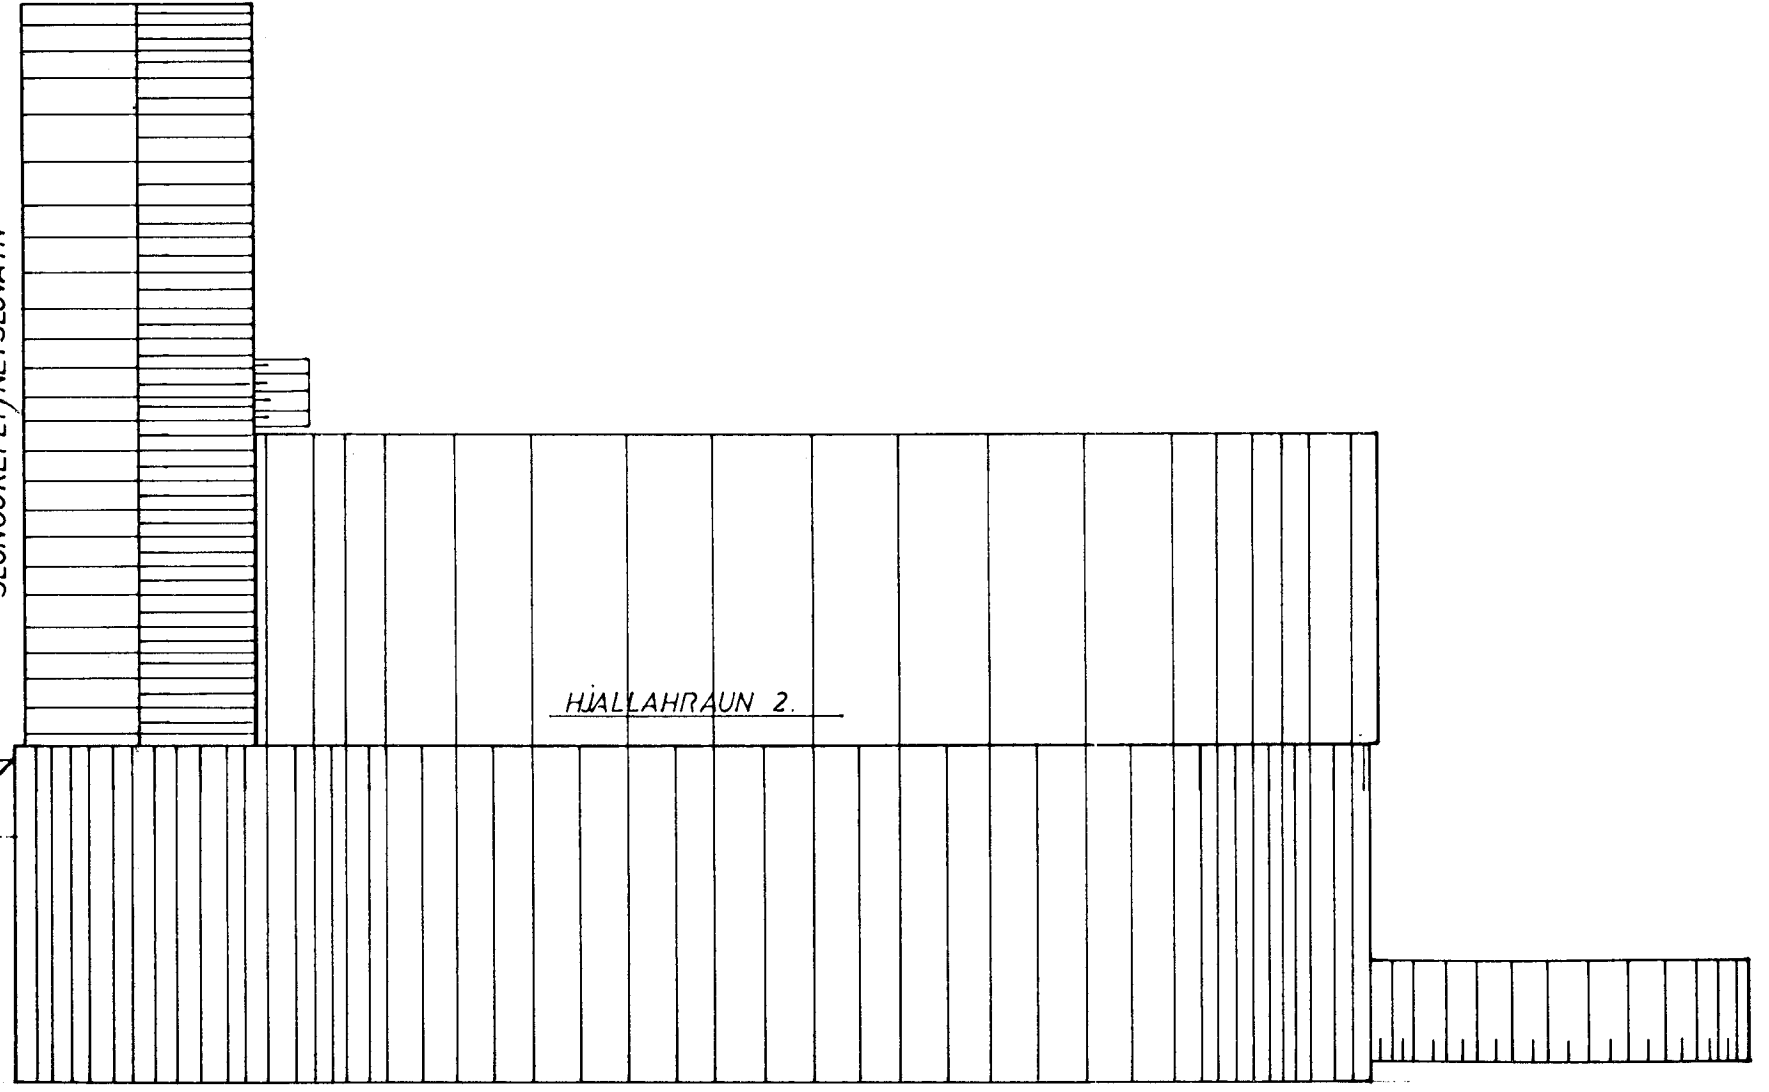

REYKJAVÍKURVEGUR

TRÖNHRAUN

HJALLAHRAUN

HELLUHRAUN

LÓÐ m<sup>2</sup>

ATH: VATNUSMÆLIR..

INN TAK KALT VATN  
6"JARN SLÖNGUKEFLI NEYSUVATN

INN TAK  
HITAVELTU