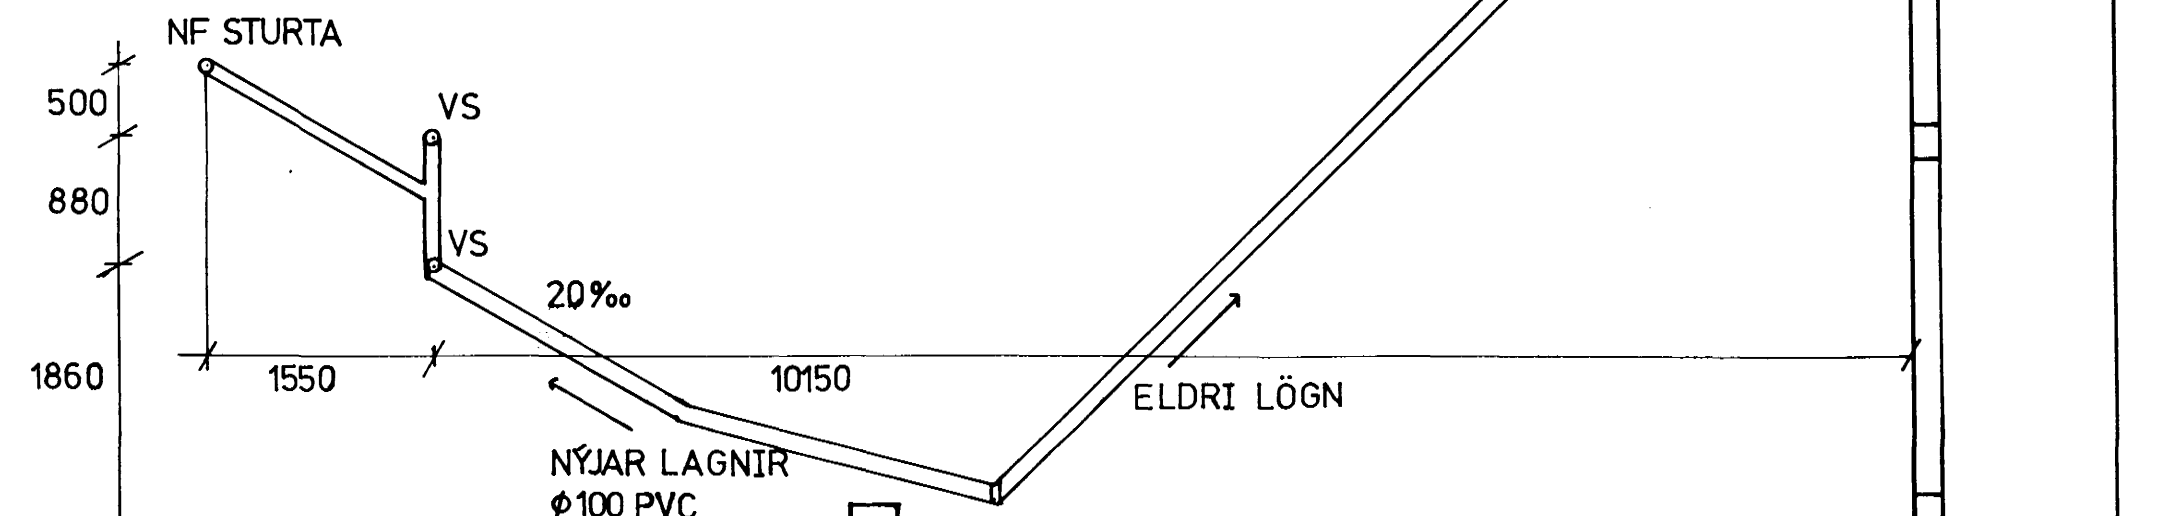

GK 23,85  
(SJÁ ÞÓ GÓLFTEIKNINGU)

LYKILMYND

22 DES 1994  
 HAFNARFJÁRDARBER  
 Sigrún Halld  
 BYGGINGAFULLTRÚINN

Verkefni:	Bergur Helgason Verkfræðingur Suðurgötu 53 Hafn. S. 565 0314		
Hjallahraun 4	NÝJAR LAGNIR Í JÖRÐU	Teikn. nr. 01	107
Hafnarfirði, BÍL 01-01	INNI Í GRUNNI	Hannað:	BH
Aðalskoðun hf.		Teiknað:	BH
	Mkv. 1:50	Dags. 09.12.1994	Samþ.: <i>Bergur</i>