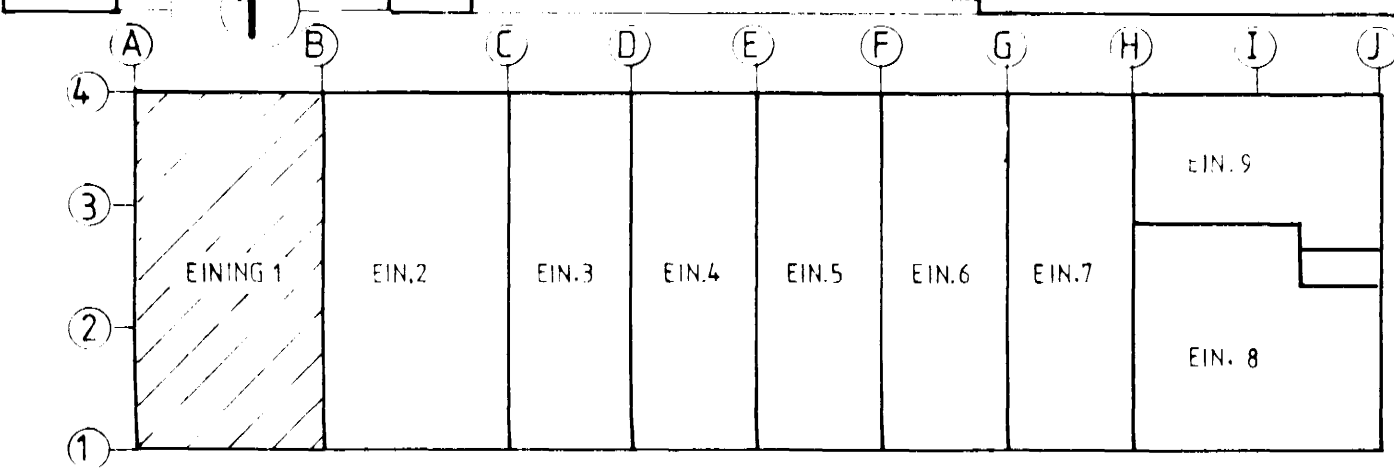

2 STK. 630x2600
2390 W. HVOR

2 STK. 600x100
370 W. HVOR

600 x 1600, 1650 W

JARÐHÆÐ

MELAGRIND
HITA-ÞETU OG
DREYKA X.V.

- ø 15 FR
- ø 15 BR
- ø 20 HV
- ø 20 KV

		HJALLAHRAUN 4, HAFNARFIRÐI	
		HITA- OG VATNSLAGNIR Í EININGU 1	
BR	DAGS	BREYTING	
1	08-92	KAFFI- OG SKRIFST. FA	21.
GUNNAR GEIRSSON TÆKNIR		HANNAÐ G.G.	KVARDI 1:50
HEIÐARGJERÐI 120 - 108 REYKJAVÍK - Sími 81739		TEIKNAD G.G.	DAGS ÁGÚST 1991
Gunnar Geirsson		VEIÐARÍÐI	NR 8937-104