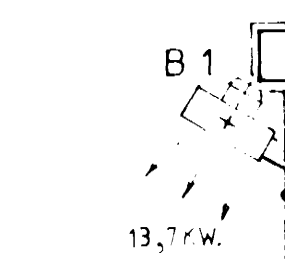

2 STK. 630x2600
2390 W. HVOR

2 STK. 600x100
370 W. HVOR

600 x 1600, 1650 W

JARÐHÆÐ

MELAGRIND
HITA-ÞETU OG
DREYKA X.V.

- ø 15 FR
- ø 15 BR
- ø 20 HV
- ø 20 KV

		HJALLAHRAUN 4, HAFNARFIRÐI	
		HITA- OG VATNSLAGNIR Í EININGU 1	
BR	DAGS	BREYTING	
1	08-92	KAFFI- OG SKRIFST. FA	21.
GUNNAR GEIRSSON TÆKNIR		HANNAÐ G.G.	KVARDI 1:50
HEIÐARGJERÐI 120 - 108 REYKJAVÍK - Sími 81739		TEIKNAD G.G.	DAGS ÁGÚST 1991
Gunnar Geirsson		VEIÐARÍÐI	NR 8937-104