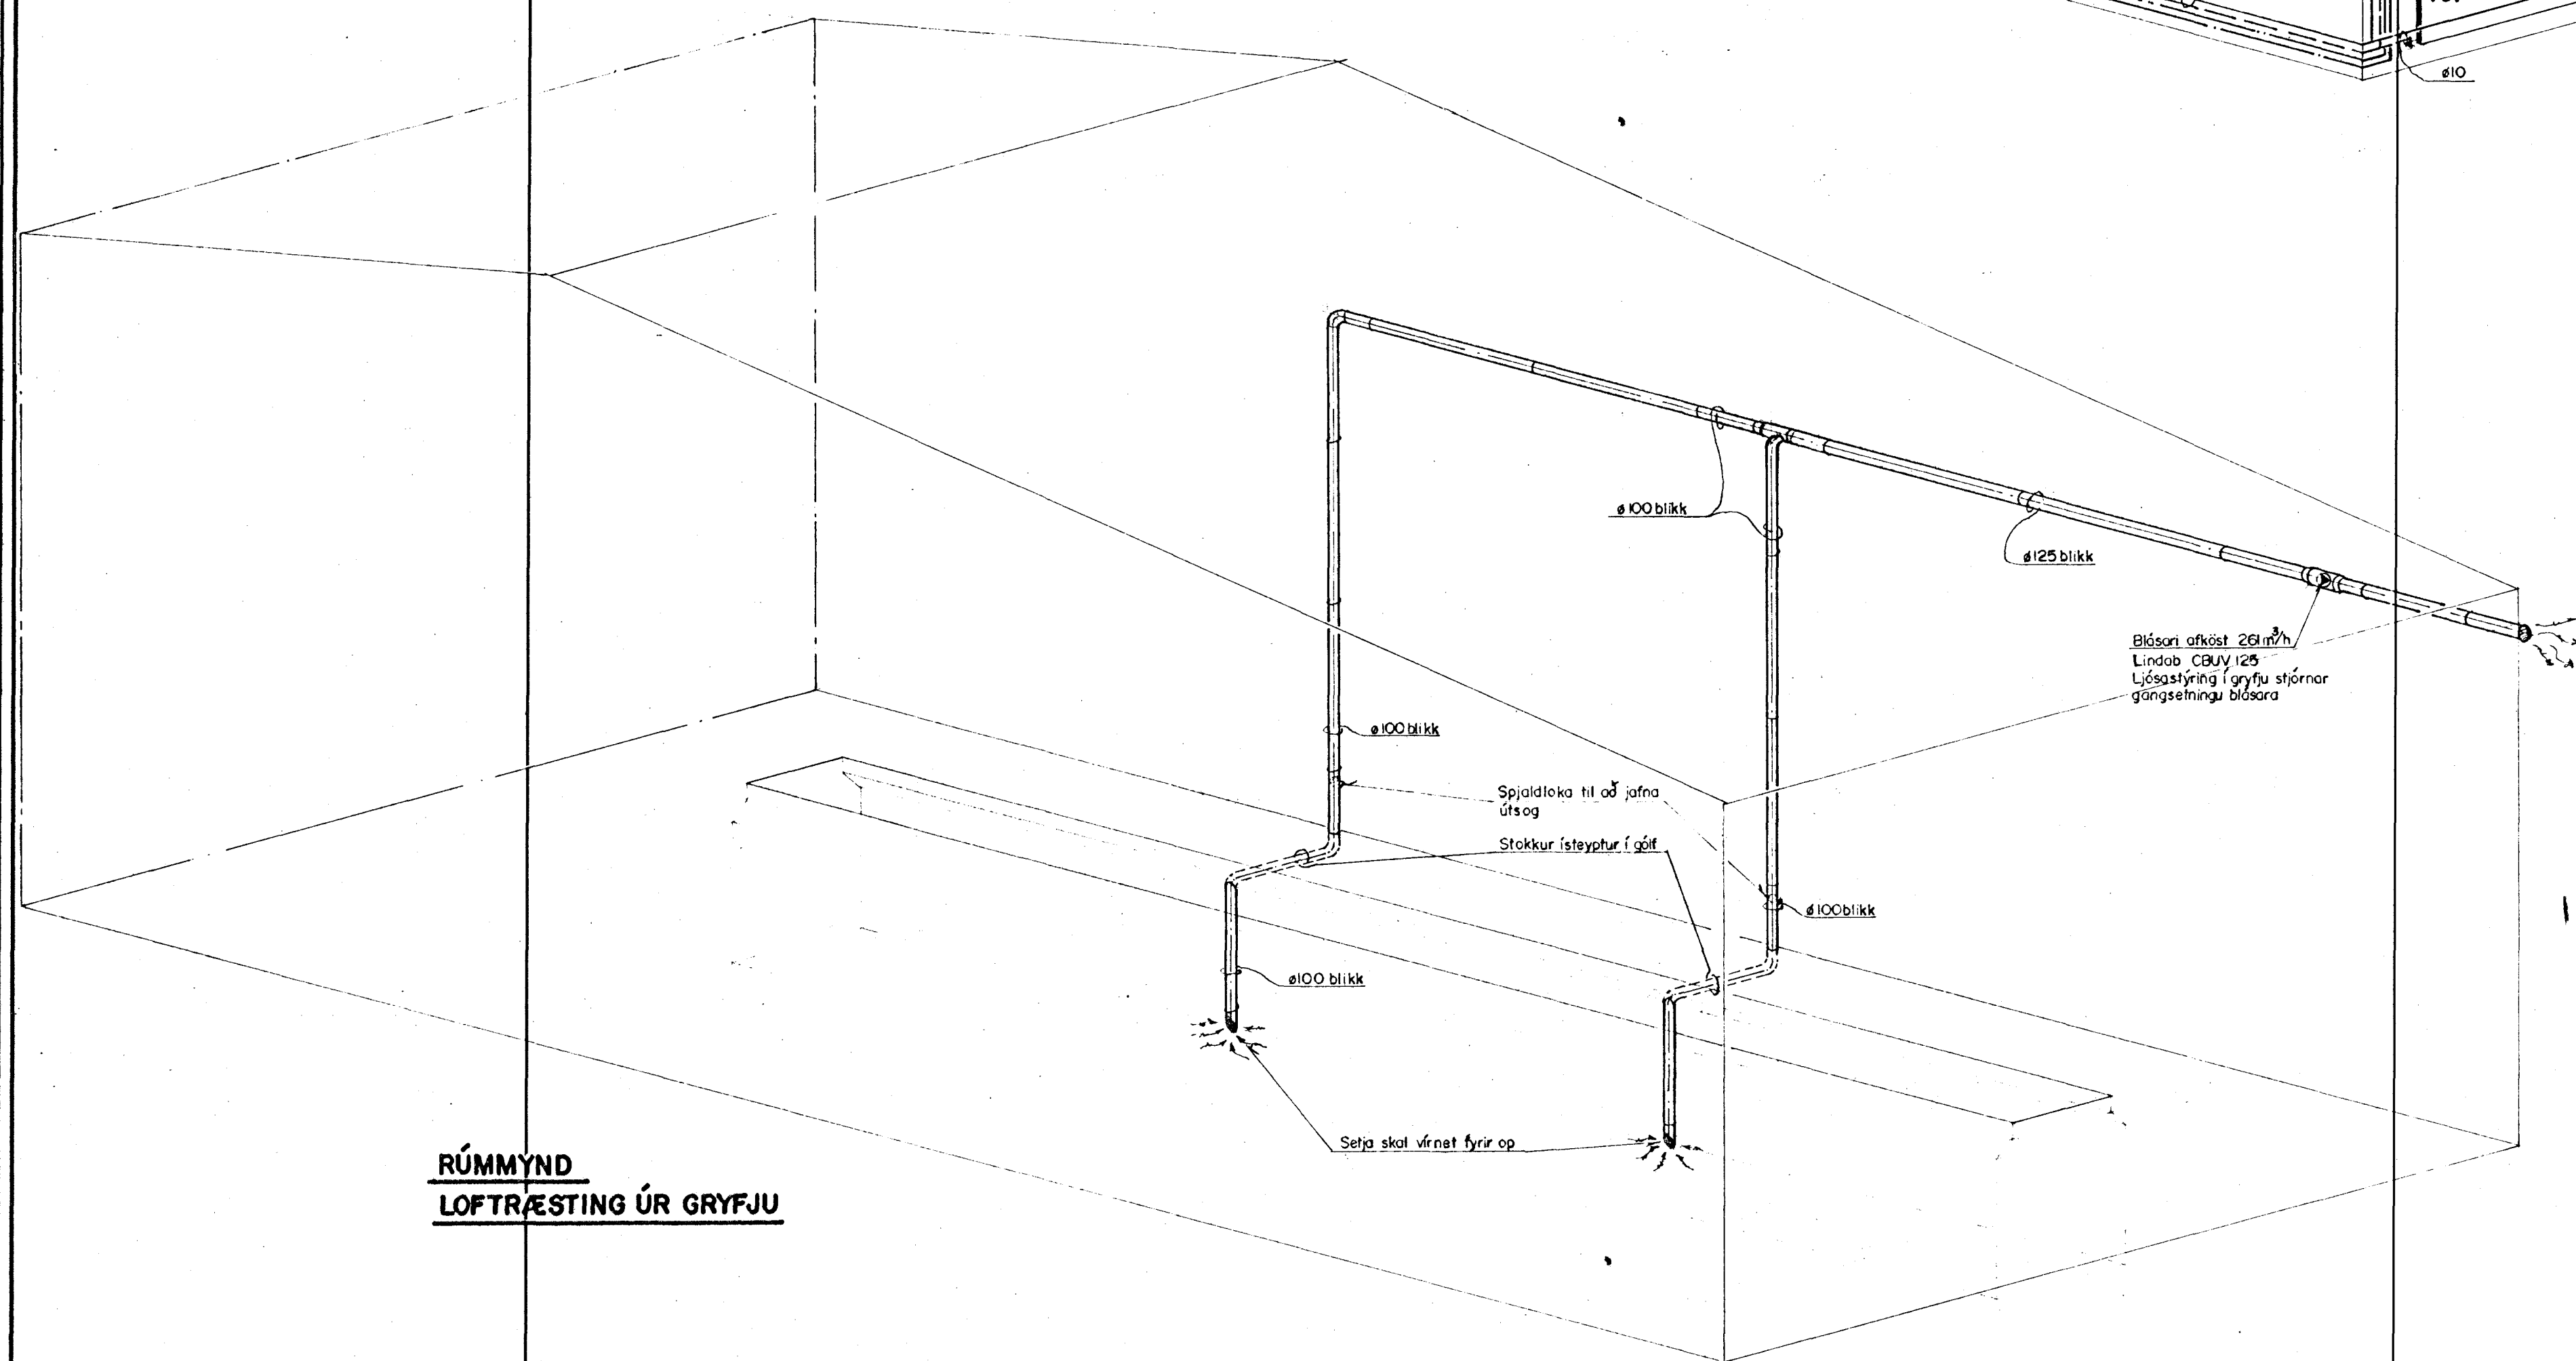

**RÚMMYND
OFNA- OG NEYSLUVATNSLAGNIR**

**RÚMMYND
LOFTRÆSTING ÚR GRÝFJU**

SKÝRINGAR

Lagnir í ofna svart, óeinangraðar utanliggjandi.
 Á ofna komi retúrlokar og stillití.
 Á mælagnind komi skaufloki og þrýstjafnari.
 Neysluvatnslagnir galv, óeinangraðar utanliggjandi
 á kaldvatnslögn komi sífalpappi.