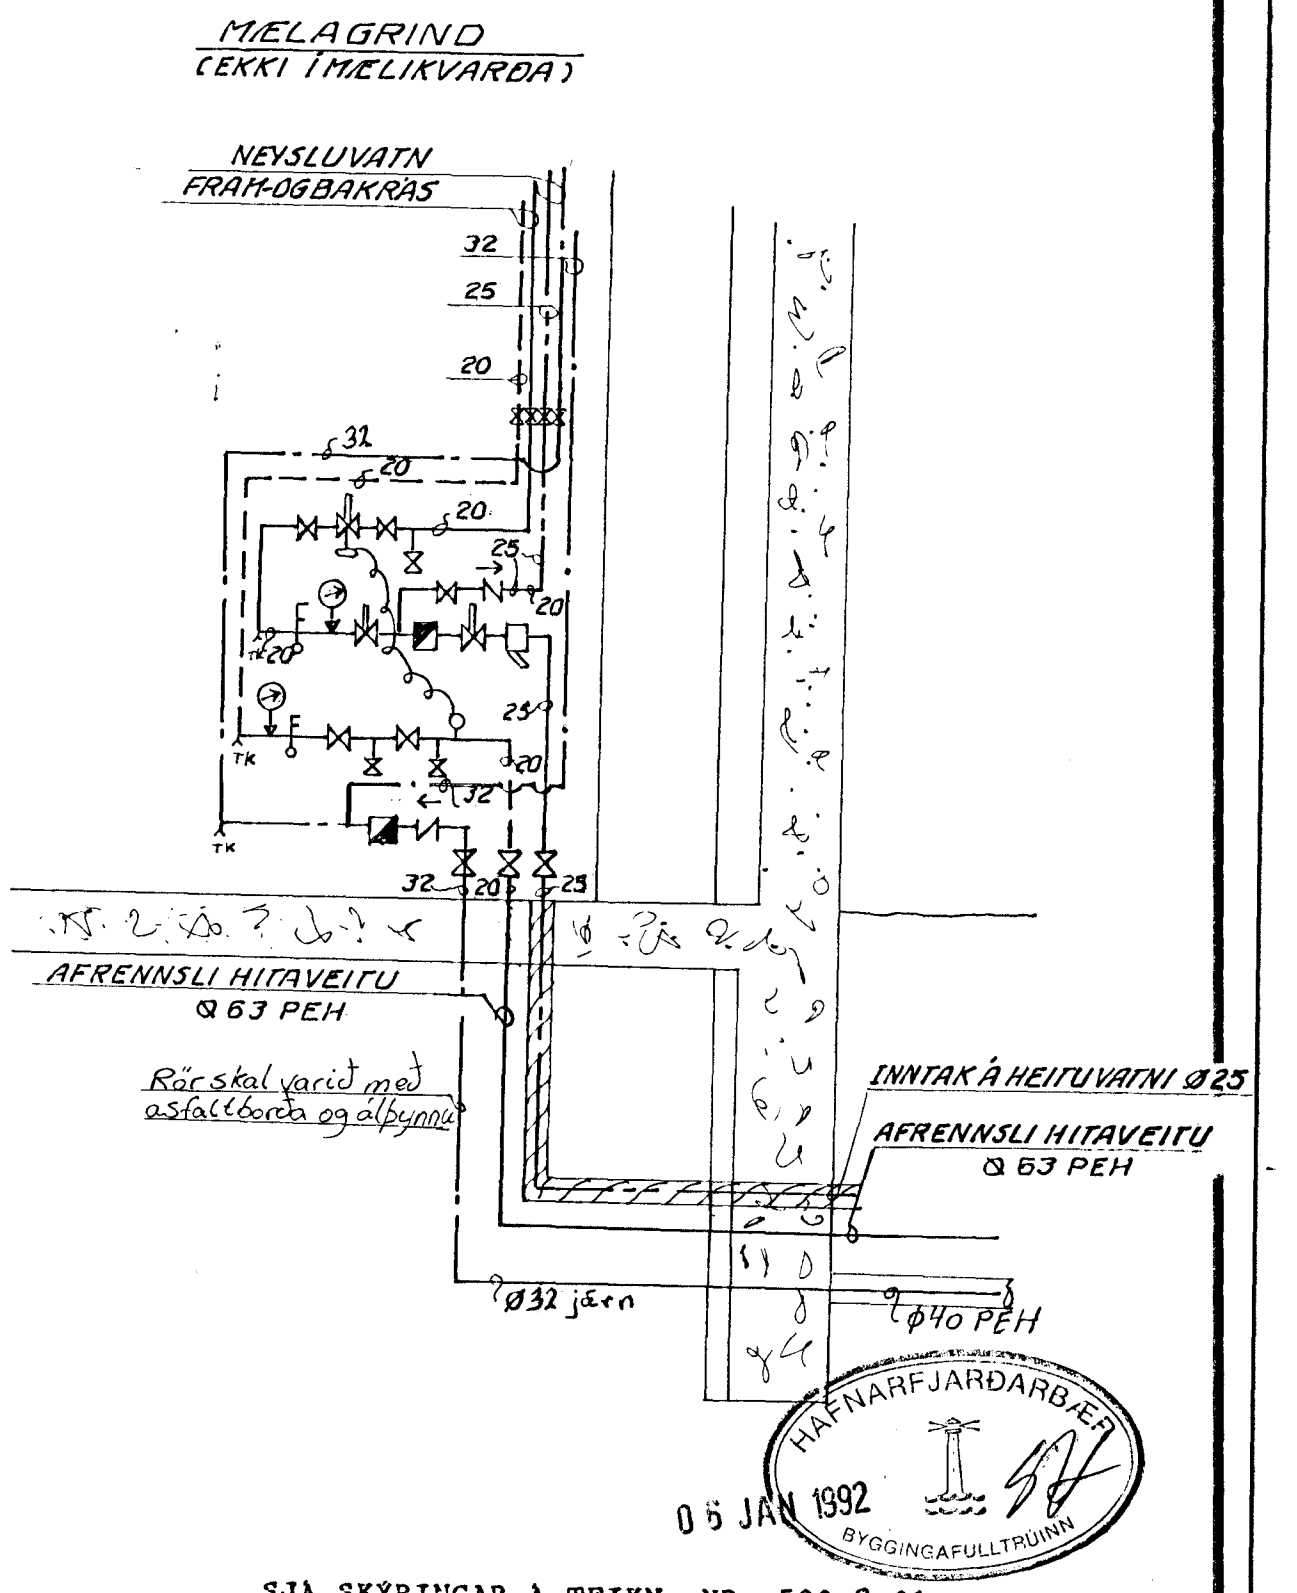

GRUNNMYND M 1:50

GRUNNMYND AF MILLILOFTI M 1:50

RÚMMYND VATNS OG HITLAGNA M 1:50

ΔT: 40°C SKRÁ YFIR OFNA OG HITABLÁSARA

NR.	STÆÐJÓR		TENGING	VALDIR OFNAR OG HITABLÁSARA	
	HED (MM)	LENGD (MM)		AFKASTA ÞÓRF KRAL/KLST.	HED (MM) LENGD (MM) AFKOST KRAL/KLST.
OFN 1	300	2000	B - C	450	
OFN 2	300	2000	A - D	1300	
HB 1	84	170		14.000	15.000
HB 2	84	170		8.000	7.10.100
SAMTALS				21.750	SAMTALS

F1 M 1:50

SJA SKÝRINGAR Á TEIKN. NR. 500-2-01.

Bil 01-07.

VERKFRÆÐISTOFAN FERILL HF.
SUDURLANDSBRÁUT 4 REYKJAVÍK SÍMI 688570

HJALLAHRUN 4, HAFNARFIRDI, BIL (D)

HÚSNÆÐI SJÓVA-ALMENNRA H.E.

VATNS-HITA- OG FRÁVEITULAGNIR

MELAGRIND

DAGS 23. júní 1991
MKV

HANNAÐ SAMÞYKKT
TEIKNAD

1:50 5.7h. Nr. 500 3 01 A

A	31.9.91	DAGS	HANNAÐ	SAMÞYKKT
BR			TEIKNAD