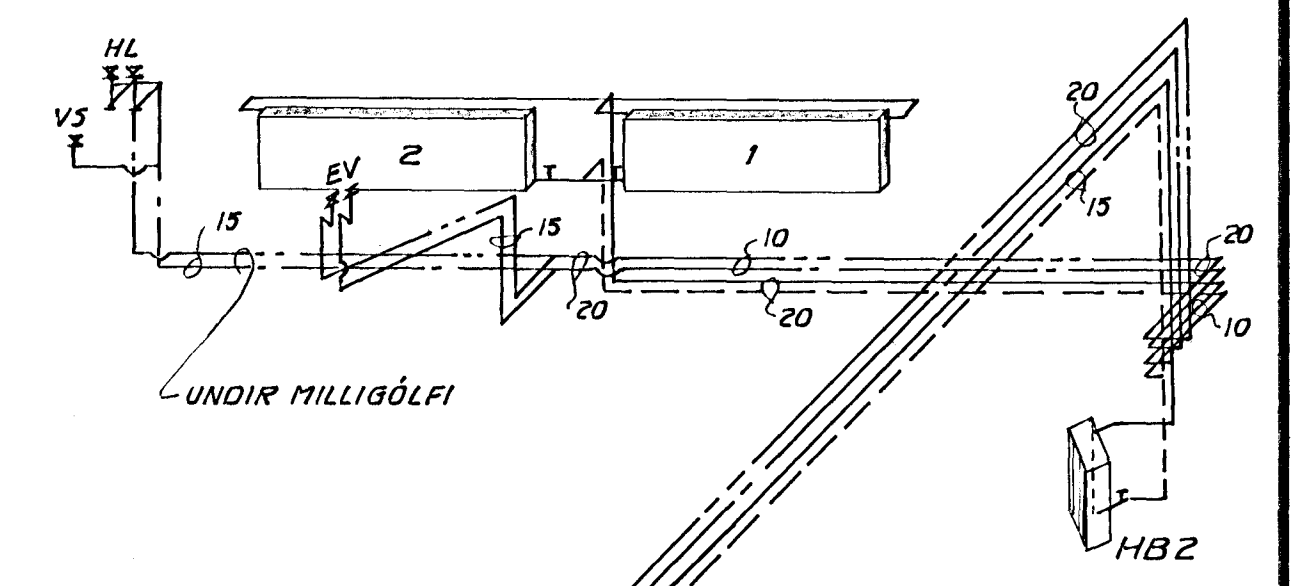

GRUNNMYND M 1:50

GRUNNMYND AF MILLILOFTI M 1:50

RÚMMYND VATNS OG HITLAGNA M 1:50

ΔT: 40°C SKRÁ YFIR OFNA OG HITABLÁSARA

NR.	STÆÐJÓR		TENGING	VALDIR OFNAR OG HITABLÁSARA	
	HED (MM)	LENGD (MM)		AFKASTA ÞÓRF KRAL/KLST.	HED (MM) LENGD (MM) AFKOST KRAL/KLST.
OFN 1	300	2000	B - C	450	
OFN 2	300	2000	A - D	1300	
HB 1	84	170		14.000	15.000
HB 2	84	170		8.000	7.10.100
SAMTALS				21.750	SAMTALS