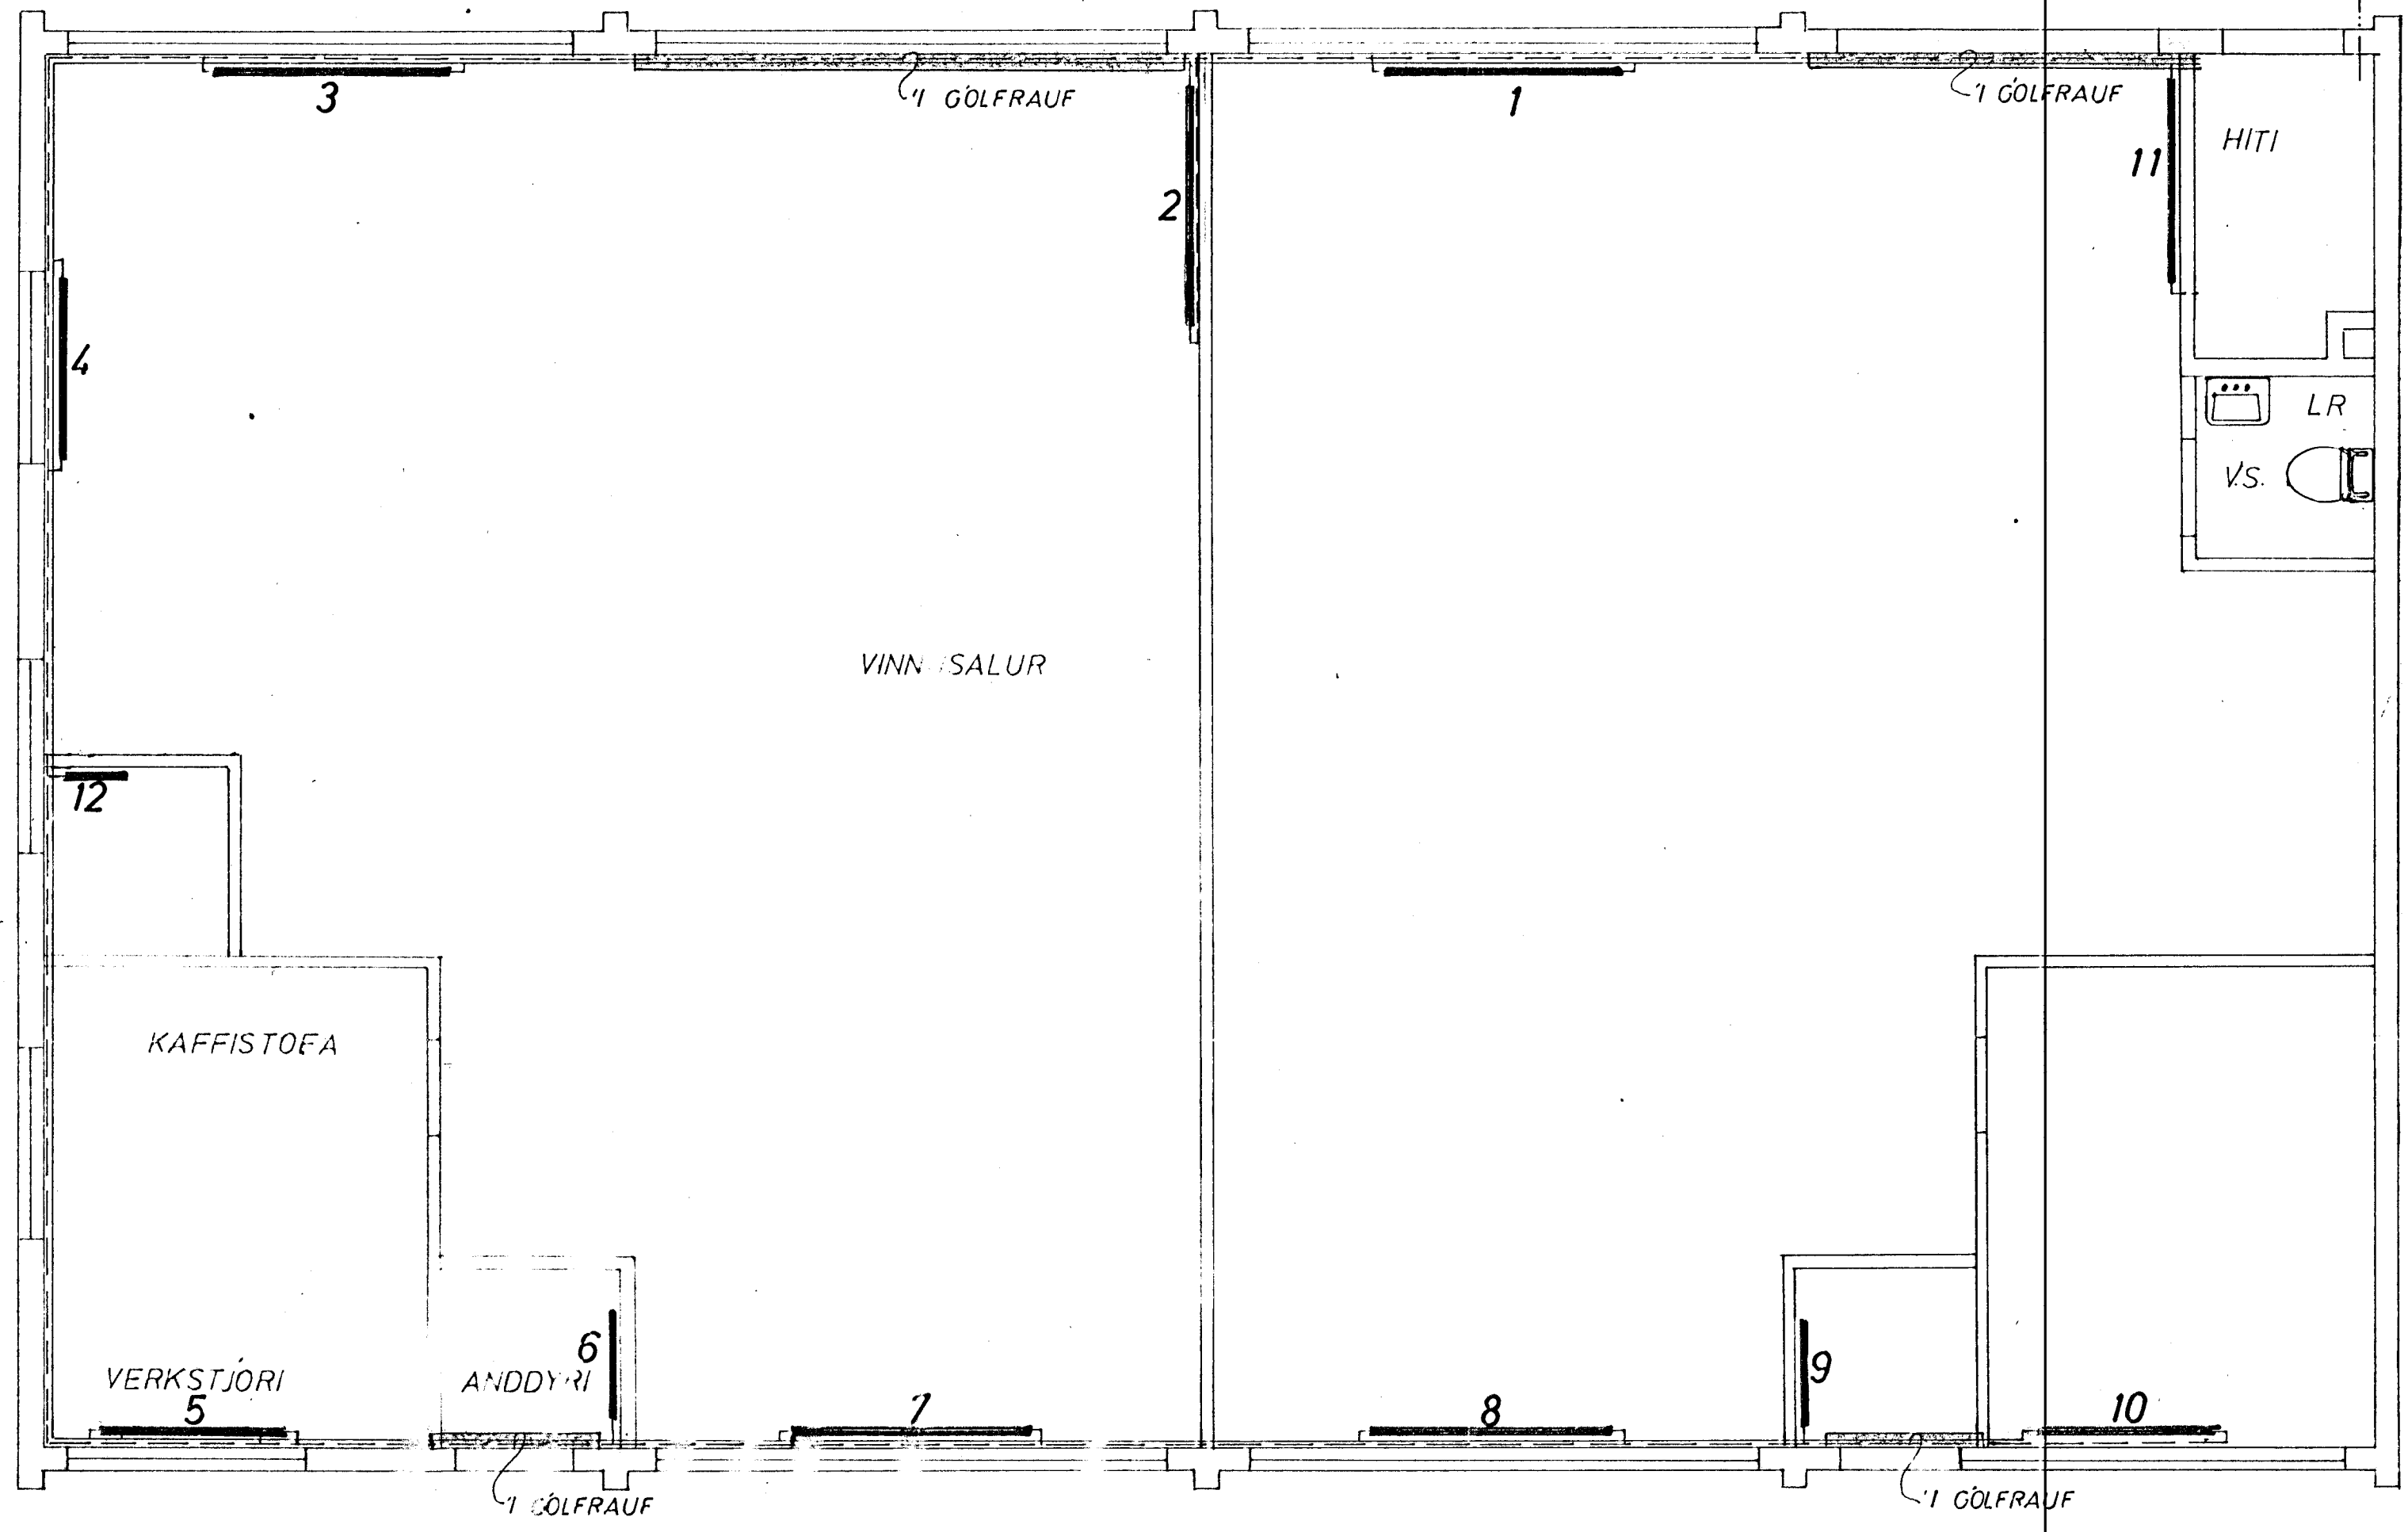

VÆTANLEGT
HITAVEITUINNTAK

GRUNNMYND 1:50

AFSTADA 1:2000

HJALLAHRAUN 8 HAFNARFIRÐI	MÆLIKVARÐI 1:50 1:2000	VERK 7211	TEIKN NR 7
HITALÖGN	Hannað: AS Teiknað: S. S.	Yfirfarið: Samb: JB	DAGS JÚLÍ '72
JÓHANN GUNNAR BERGPÓRSSON VERKFR MVFI KÖLDUKINN 9 - HAFNARFIRÐI - SÍMI 52895	BREYTT		