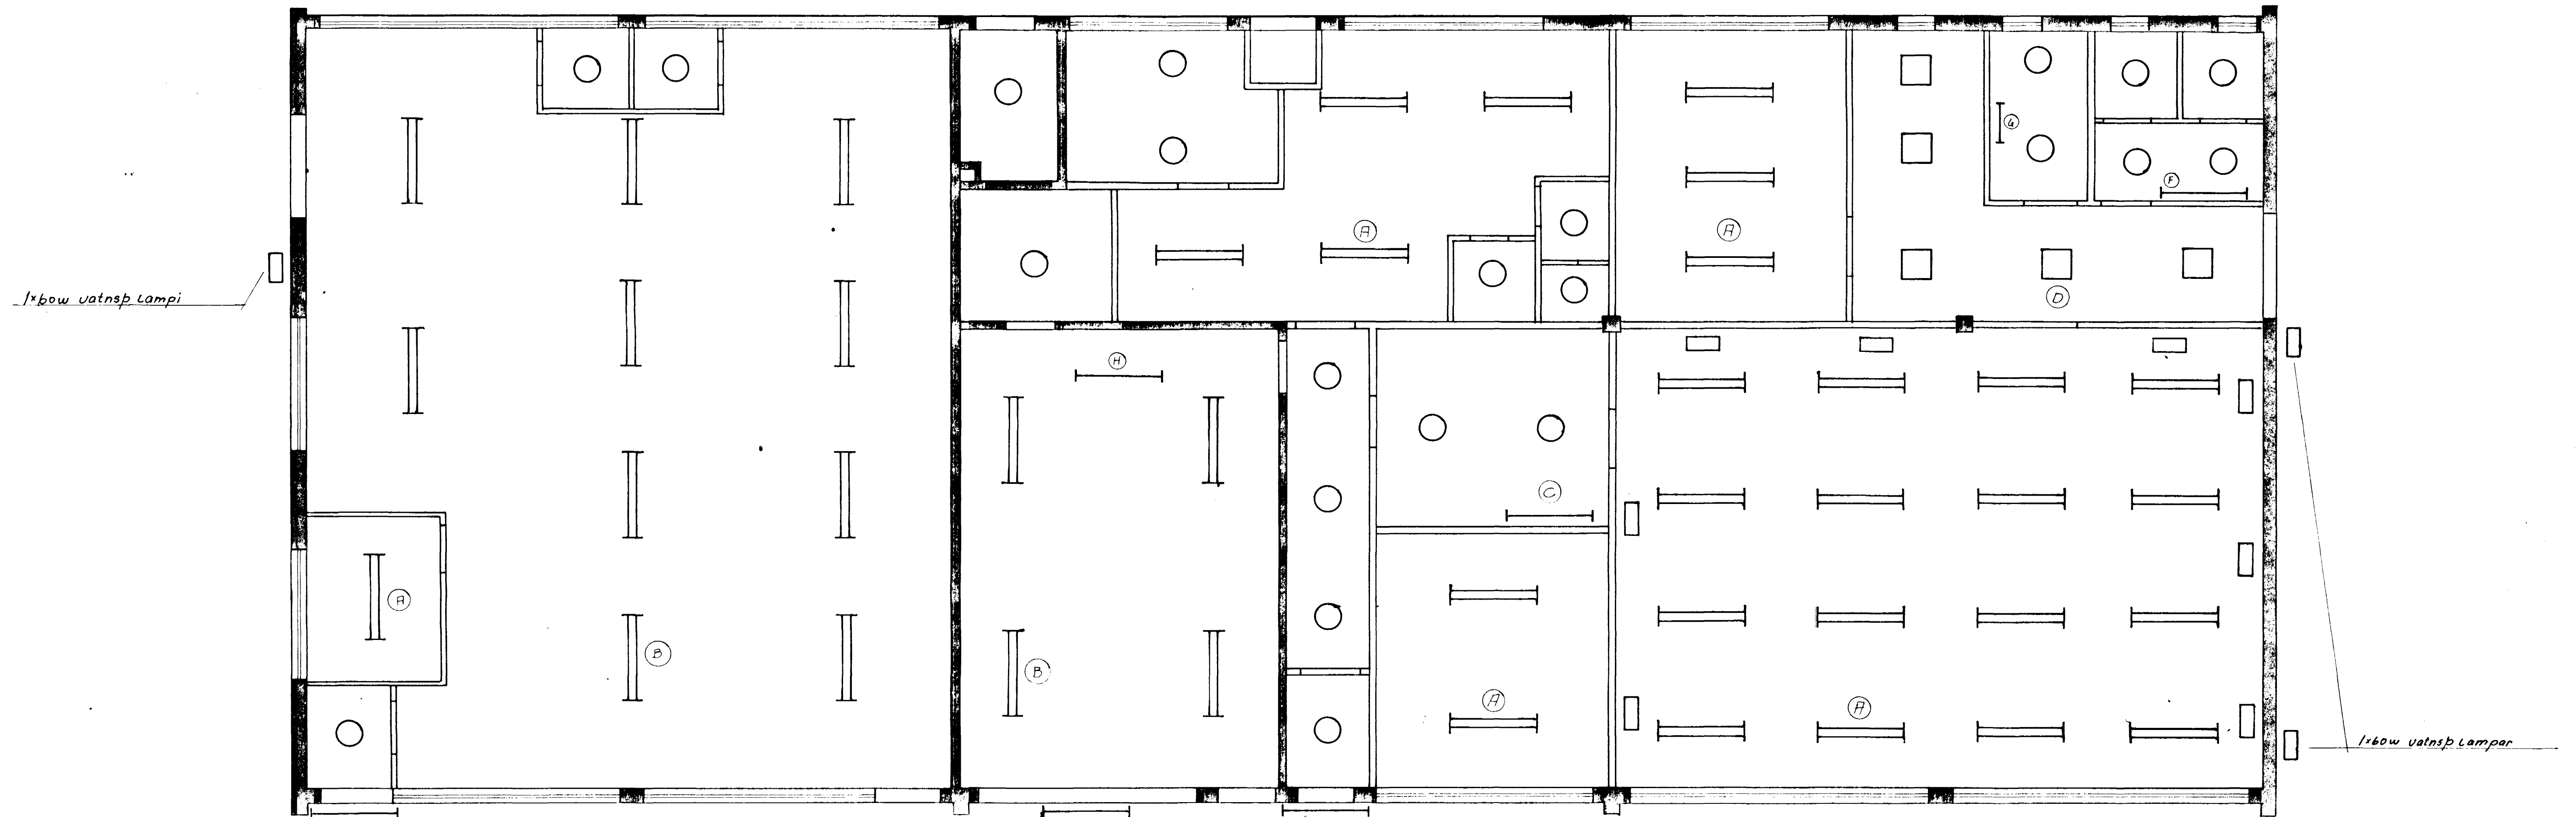

LAMPAPLAN

lífrð t.d. stólumbúðir eða mótvarandi

- H** 2x40w BKP-240 með prismaplasthlíf
- B** 2x40w E 21-240 með heilum skerm
- C** 1x40w U3-140
1x40w+32w FL
- D** 1x40w 1x40w valnsp flur lampar
- E** 60w opal - halfrkulur
- F** 1x40w CB-140 ljóshlífi úr opallitu acrylplasti
- G** 1x20w CB-120
- H** 1x40w C-140
- 60w** Vegg lampar