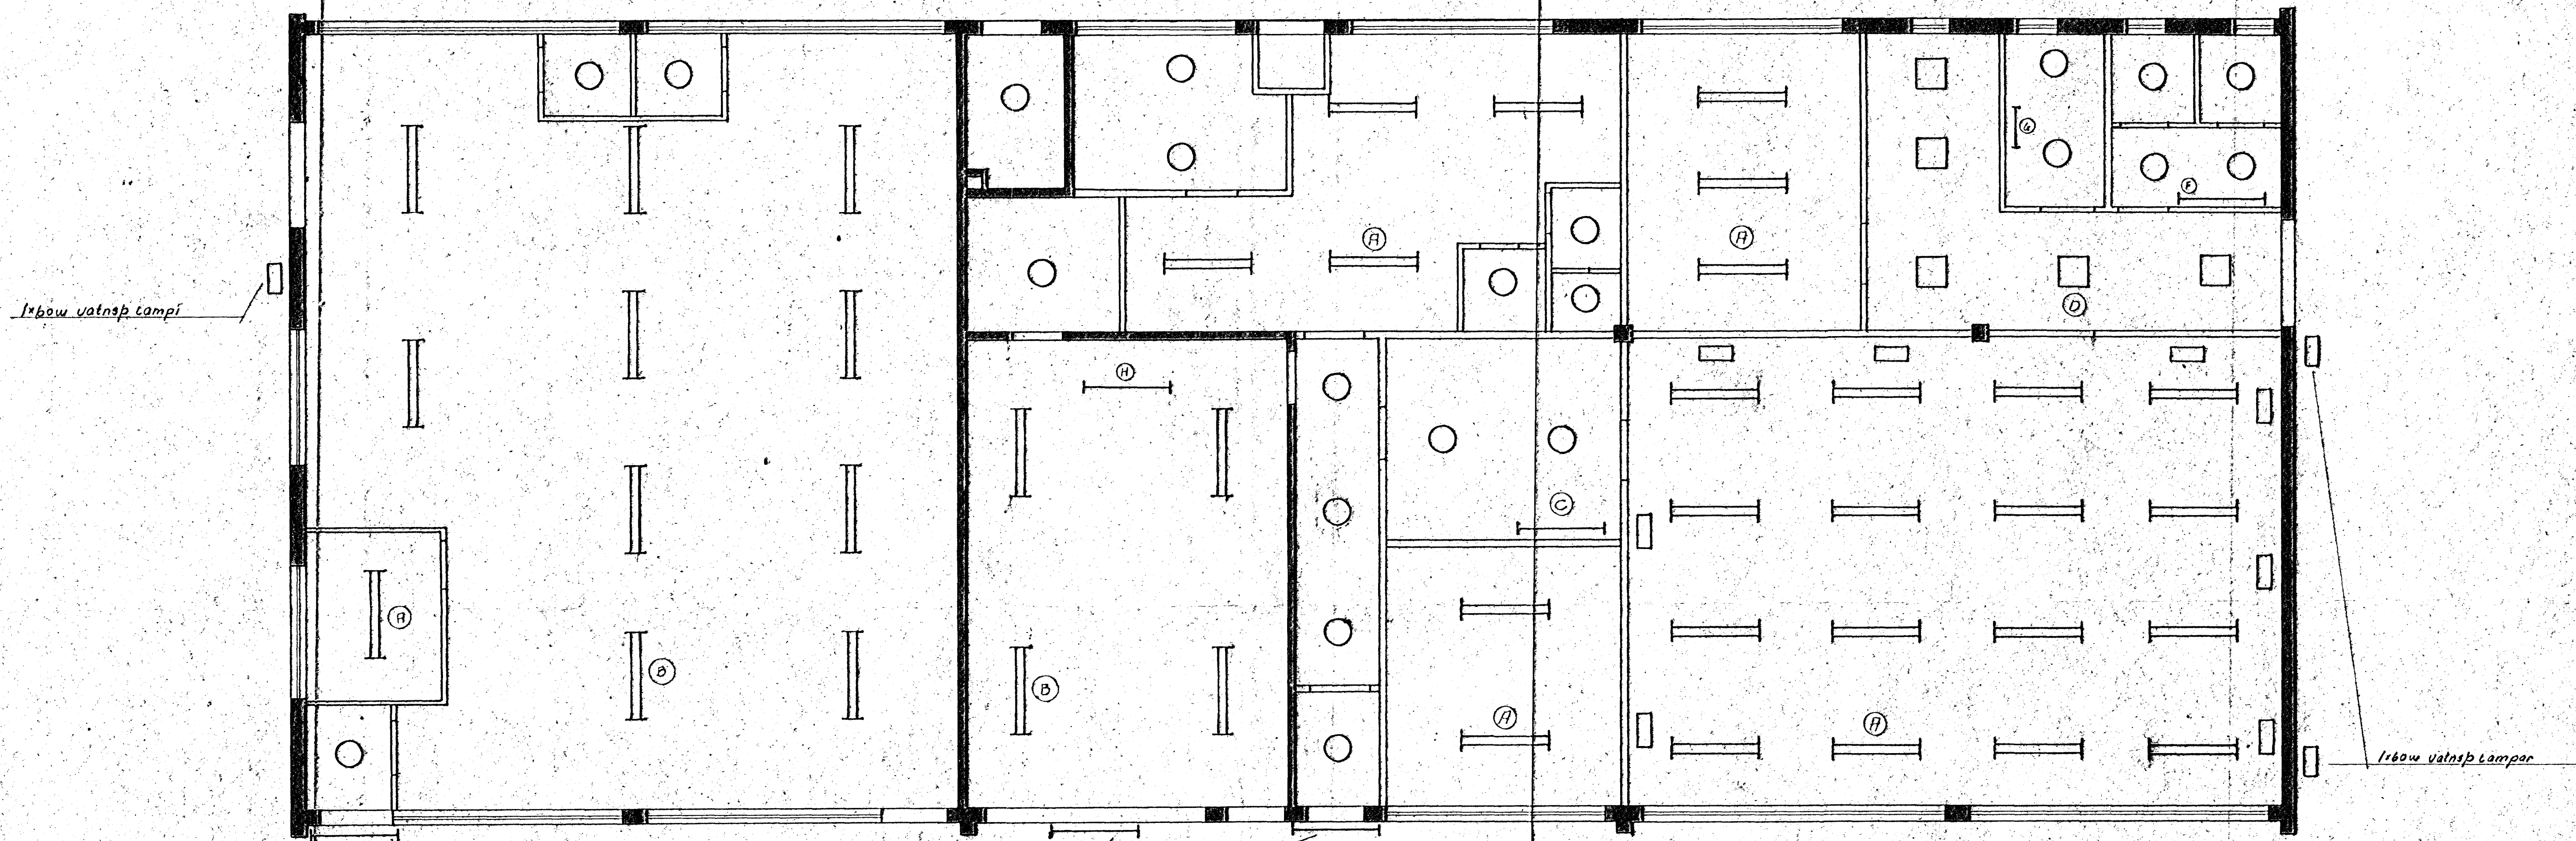

LAMPAPLAN

kerd t.d. stömbúðir eða mótvarandi

- (A) 2x40w BKP-240 með prismaplasthlíf
- (B) 2x40w E21-240 með heilum skerm
- (C) 1x40w U5-140 1x40w + 32 w F6
- (D) 1x40w 1x40w vatnsp flúr lampar
- (E) 60w Opal - hálfkúlur
- (F) 1x40w CB-140 ljóshlíf úr opallitu acrylplásti
- (G) 1x20w CB-120
- (H) 1x40w G-140
- 60w Vegg lampar