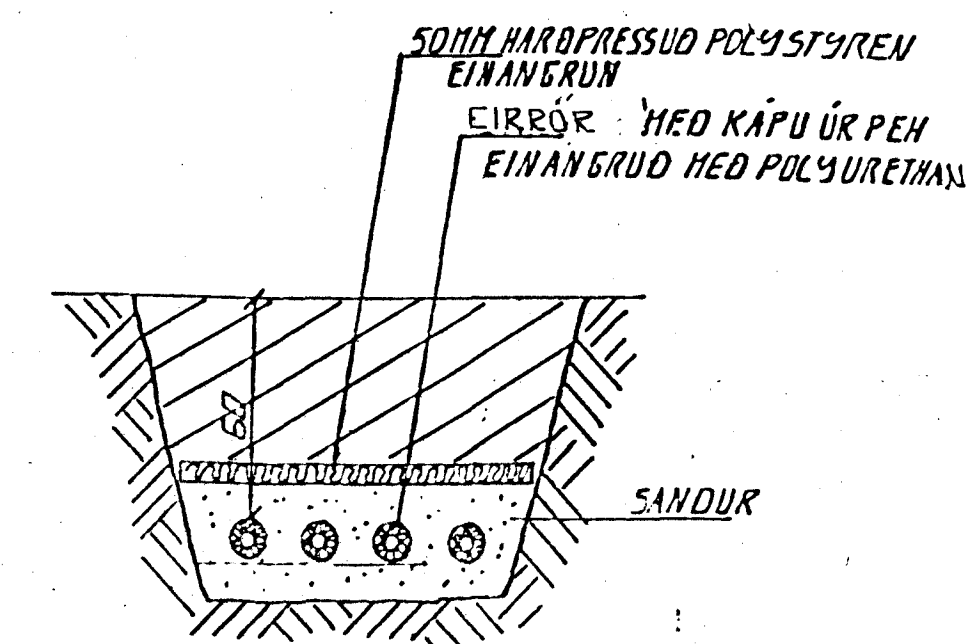

ÁÐUR EN GENGID ER FRÁ OFNAPÖNTUN SKULU BYGGINGAFRÆÐINGUR OG TÆKNIFRÆÐINGUR SANNREYNA STÆRDIR OG AFKÖST OFNA

SNIÐ 1:20 LAGNIR Í JÖRÐ

BR.	DAGS.	EÐLI BR.	SIGN.
SVFÍ. HJALLAHLAUNI 9 HAFNARFJÖRÐI. 3. ÁFANGI			
HITA - VATNIS OG FRÆKENNLSISLAGNIR			
MKV 1:20 1:50			
DAGS. DEG 93			
VERK NR. 9347			
TEIKN NR. 2-03			
HANNAD			
TEIKNAD GH			
YFIRFARIÐ			