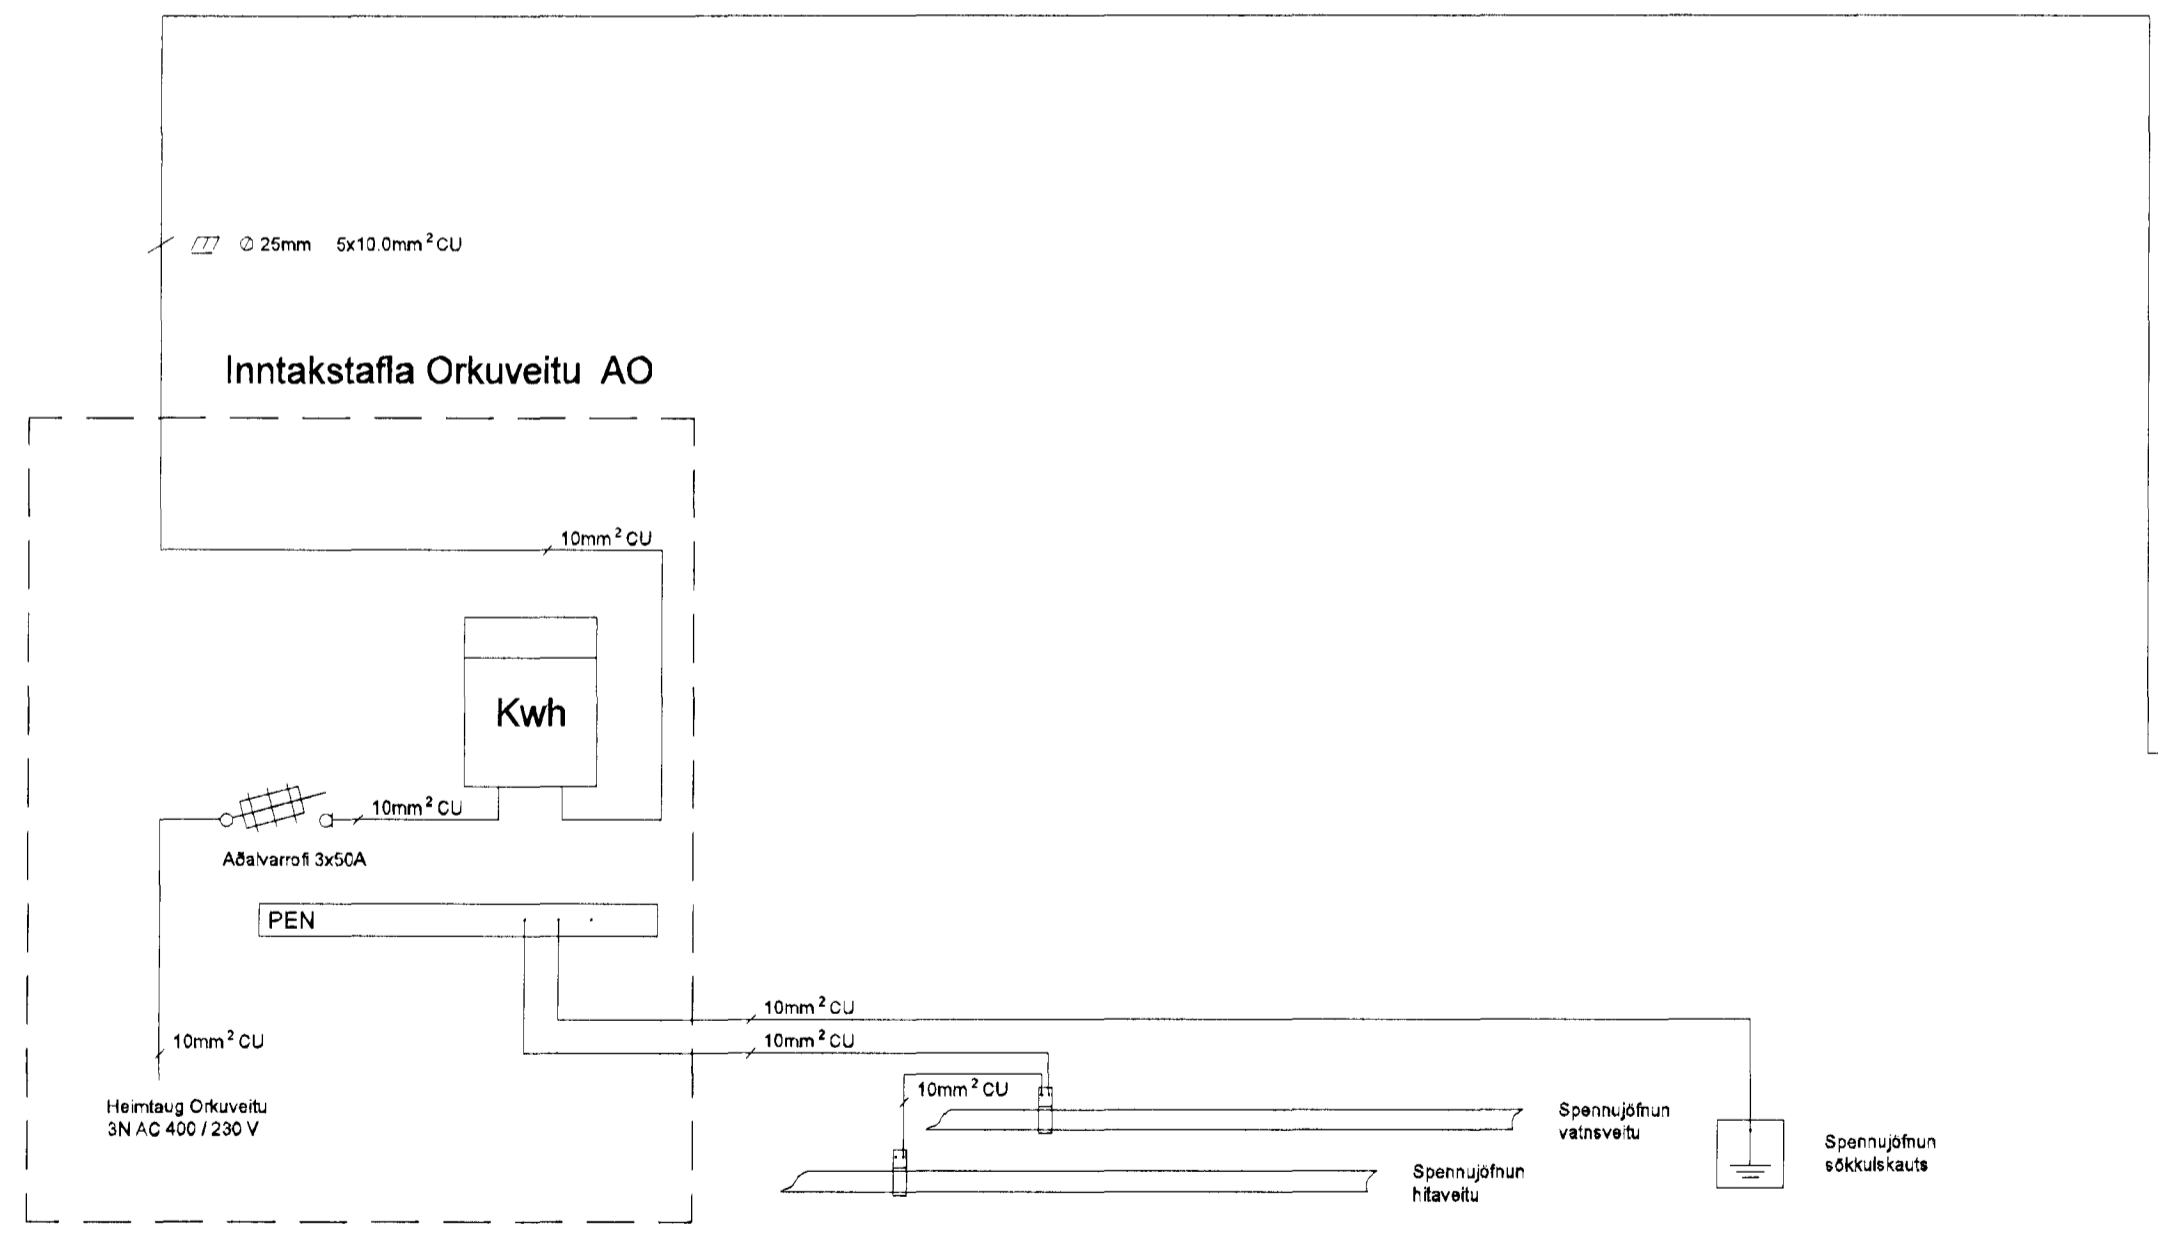

22/9 2012  
H

GREINITAFLA A1

**LJÓSPRÁÐURINN EHF**  
Geislalind 15 201 Kópavogi

	Verkhell:	Hlíðarás 20 221 Hafnarfirði	Dagsetning:	29.02.2008
	Verkhild:	Einlínuynd af töflu	Bláaerða:	4-1
	Hönnuor:	Guðjón Guðmundsson	Kennitala:	131163-3049
	Kvarði:			