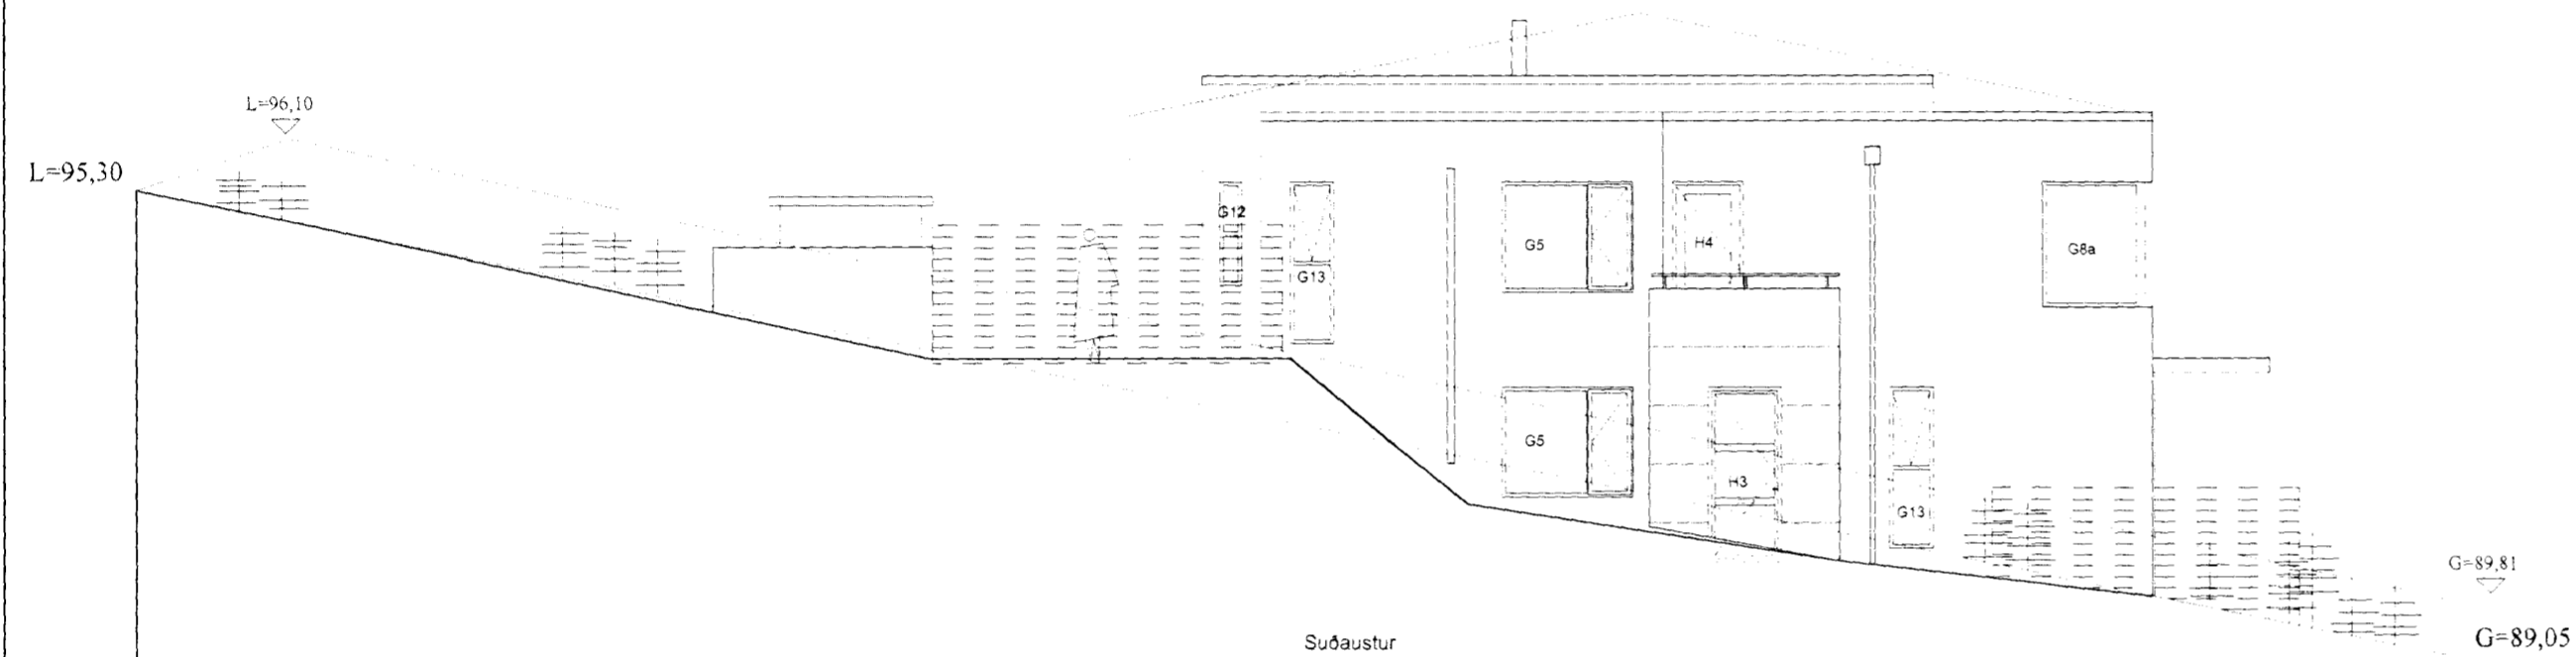

19 OCT 2011

Byggingaálfurinn / Hafnarfyrði
F.h. Sigurður Steinar Jónsson

útlit til norðausturs; 1:100

útlit til suðausturs; 1:100

útlit til norðvesturs; 1:100

útlit til suðvesturs; 1:100

+ARKITEKTAR

Hlíðarás 26
Hafnarfyrði
Útlit