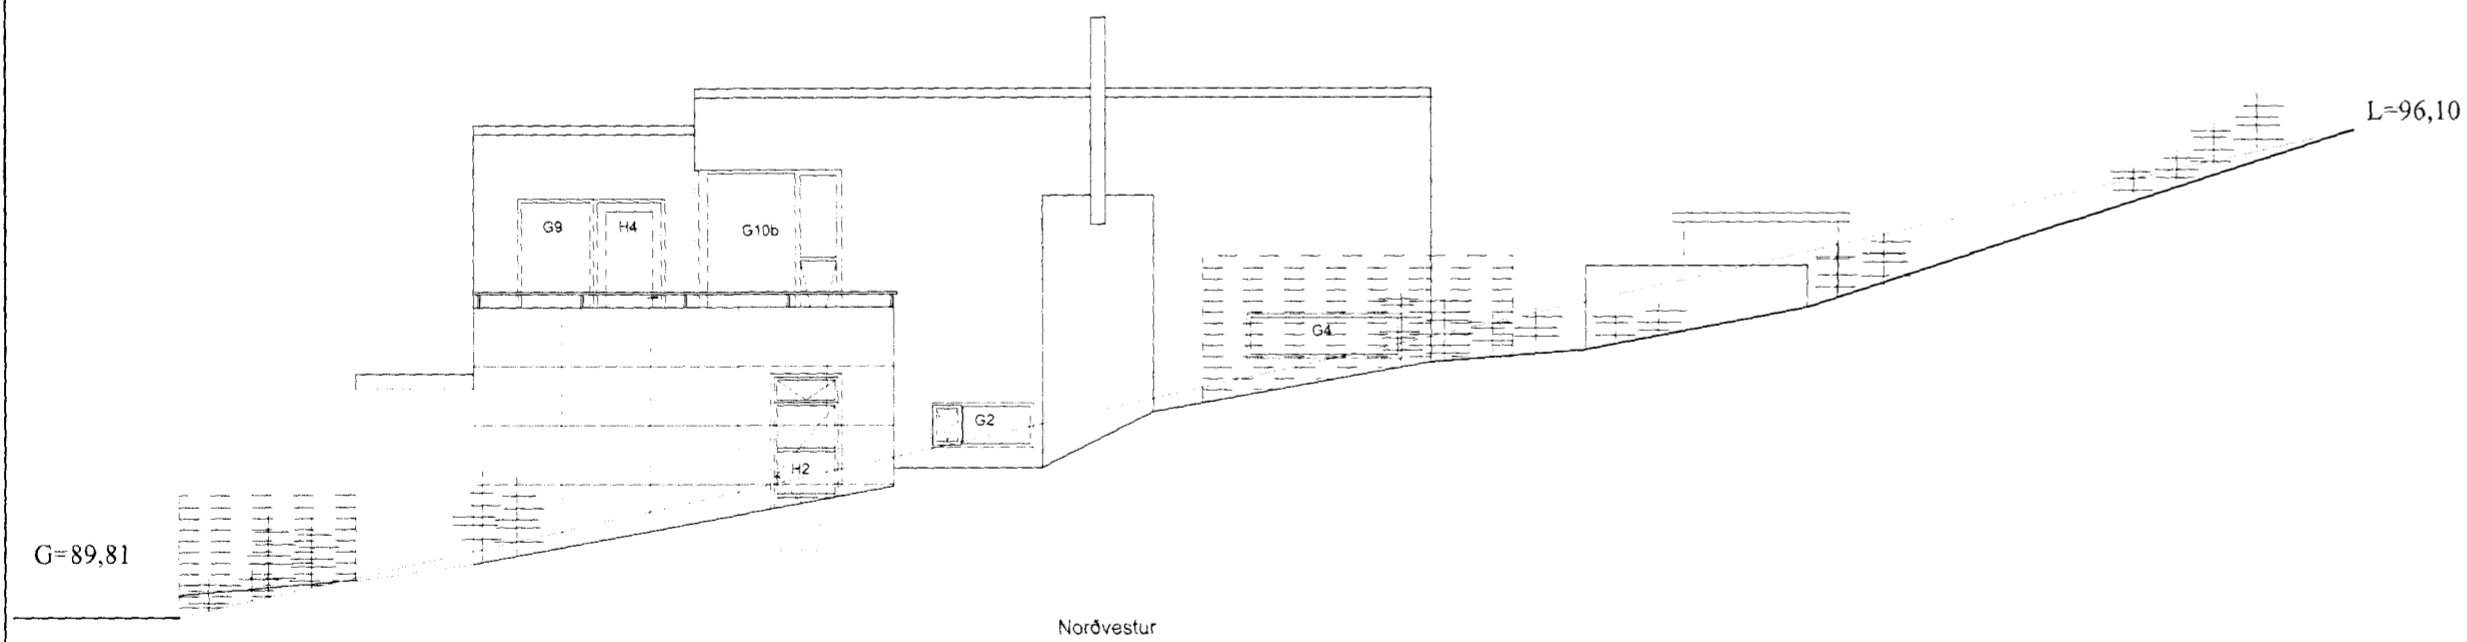

19 OCT 2011

Byggingaálfurinn / Hafnarfyrði
F.h. Sigurður Steinar Jónsson

útlit til norðausturs; 1:100

útlit til suðausturs; 1:100

útlit til norðvesturs; 1:100

útlit til suðvesturs; 1:100

+ARKITEKTAR

Hlíðarás 26
Hafnarfyrði
Útlit

dags. 13.10.2011
mkv. 1:100
tekn. ÞS/AK
verknr. 1118

Haraldur Ingvarsson arkitekt 030956 3389
Pormóður Sveinsson arkitekt 050653 5529

forseti þess 03