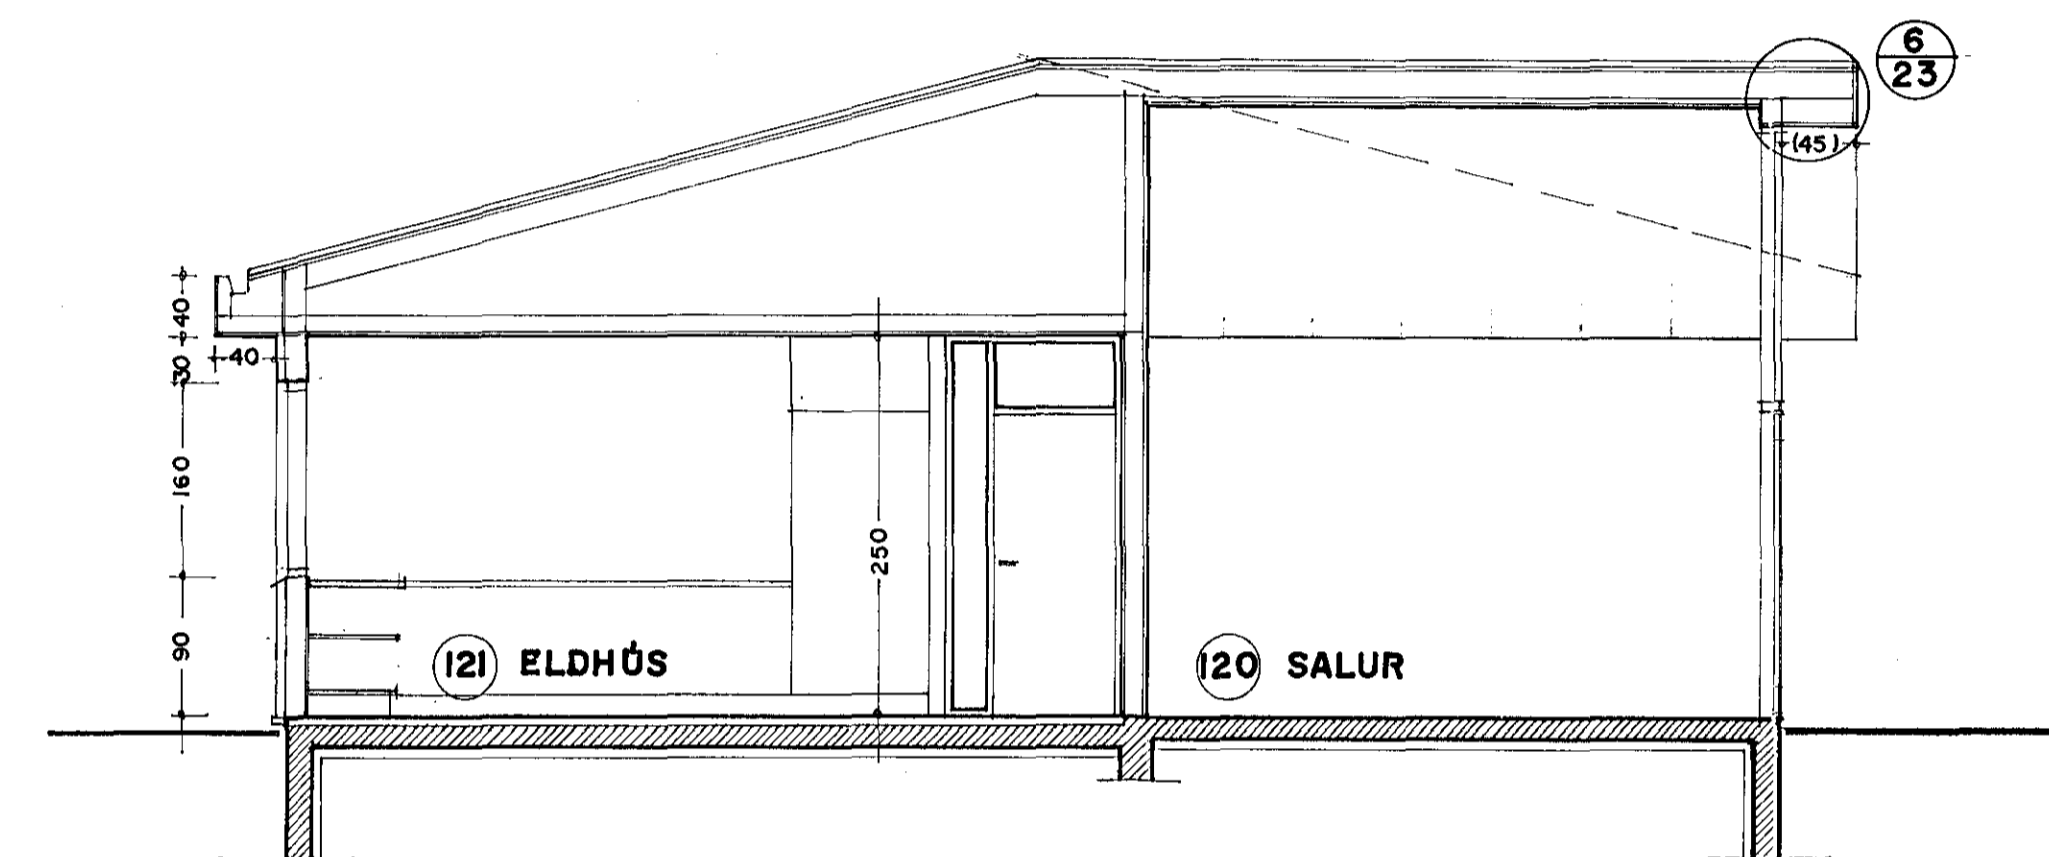

SNEIÐING D-D 1:50

SNEIÐING B-B 1:50

SNEIÐING C-C 1:50

ÚTLIT VESTUR 1:50

DAGS BREYTT
29.09.92 PLÖTUSAMSKEYTING, MERK.
06.11.92 LOFT 1. SAL

LEIKSKÓLI - SETBERGI
SNEIÐINGAR, ÚTLIT 1:50
06.07.92 12
Ársæll Vignisson arkitekt
Bæjarhruuni 2. Hf. s. 65 30 81