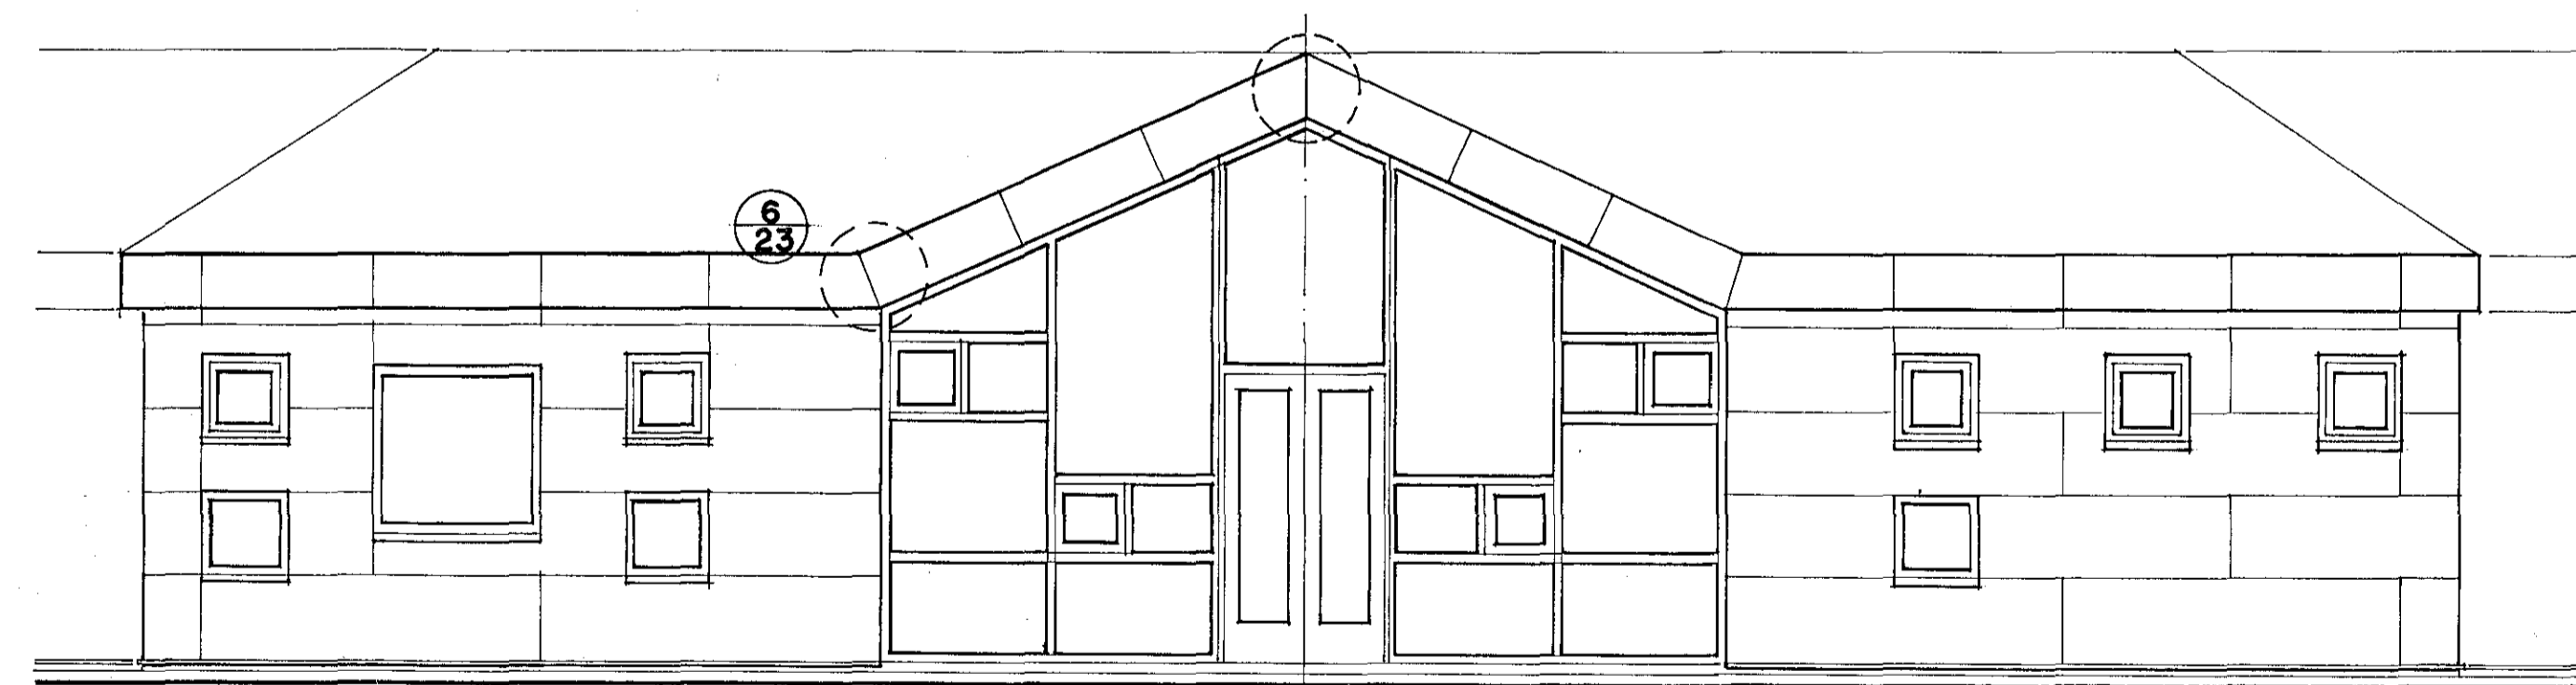

SNEIÐING D-D 1:50

SNEIÐING B-B 1:50

SNEIÐING C-C 1:50

ÚTLIT VESTUR 1:50

DAGS BREYTT
29.09.92 PLÖTUSAMSKEYTING, MERK.
06.11.92 LOFT 1. SAL

LEIKSKÓLI - SETBERGI
SNEIÐINGAR, ÚTLIT 1:50
06.07.92 12
Ársæll Vignisson arkitekt
Bæjarhruuni 2. Hf. s. 65 30 81