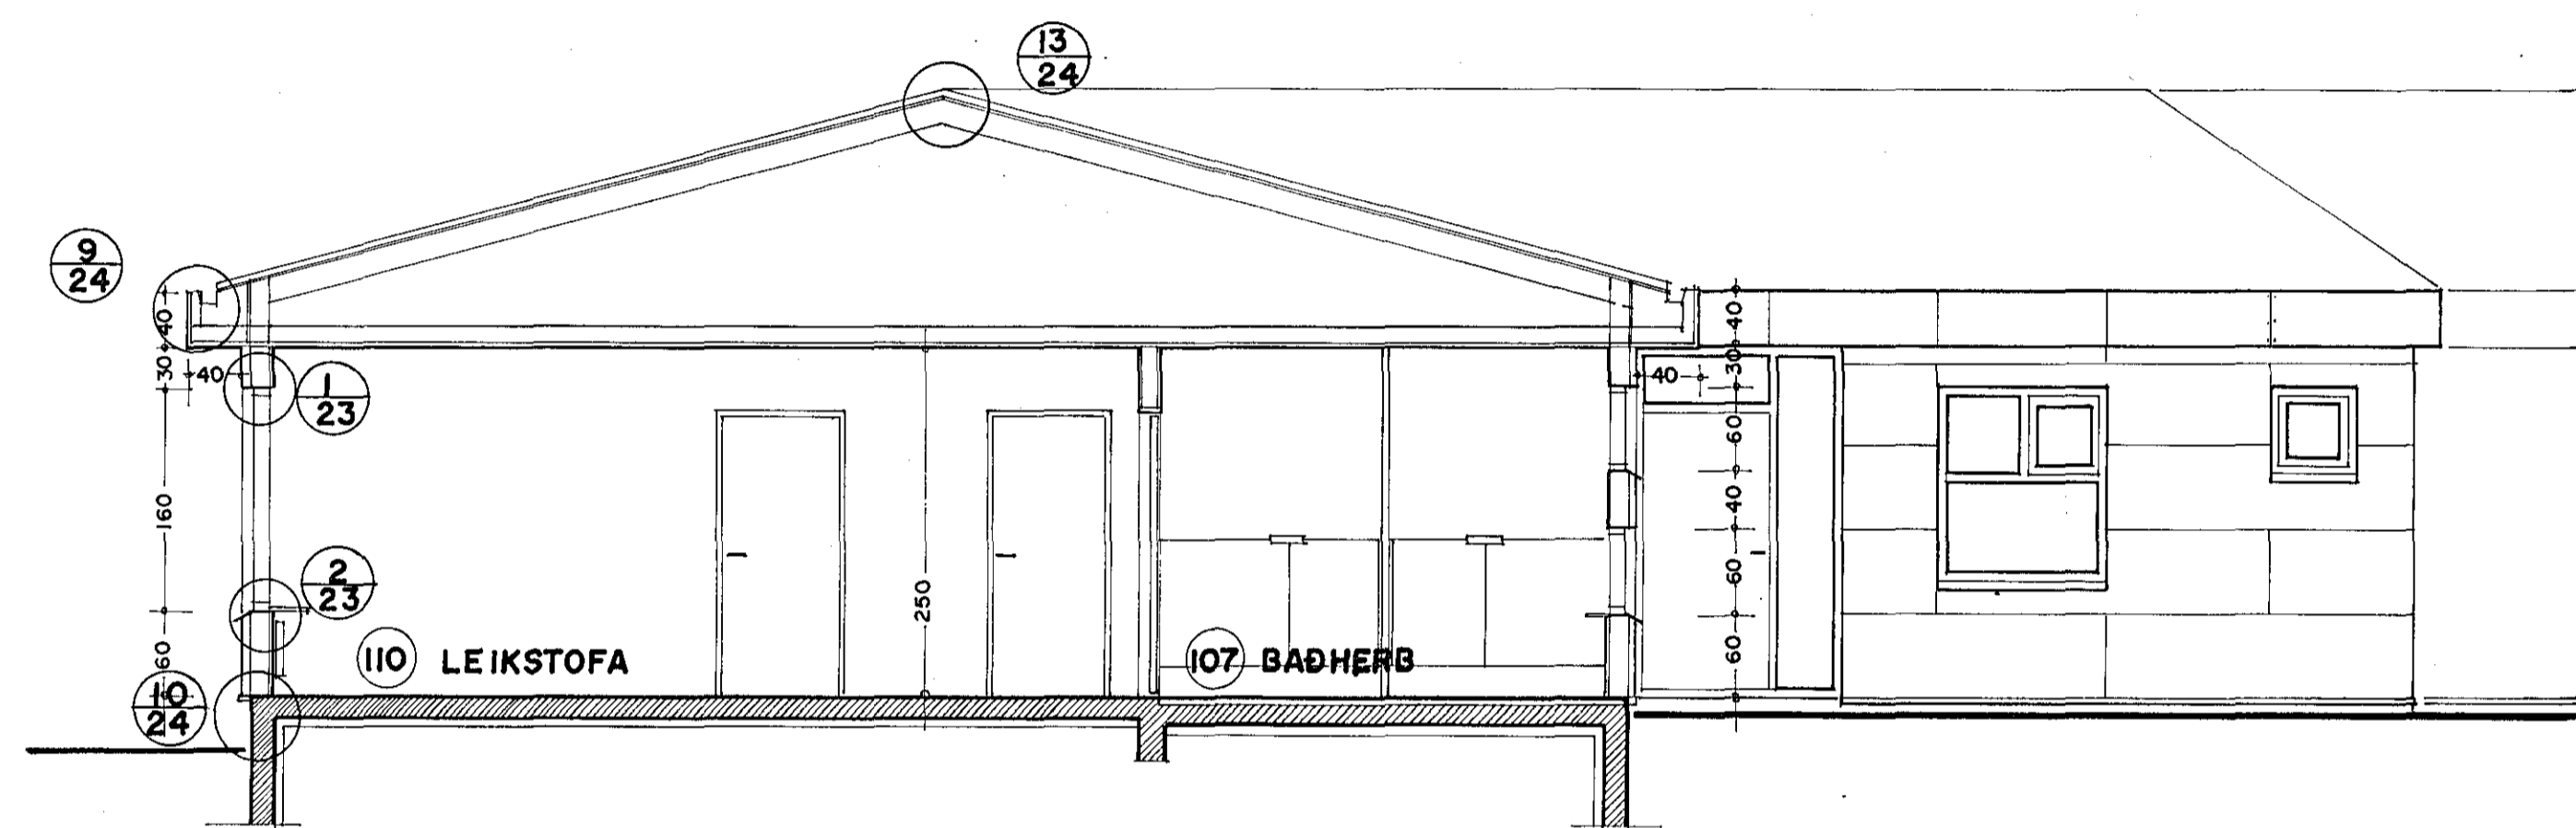

SNEIÐING D-D 1:50

SNEIÐING B-B 1:50

SNEIÐING C-C 1:50

ÚTLIT VESTUR 1:50

DAGS BREYTT
29.09.92 PLÖTUSAMSKEYTING, MERK.
06.11.92 LOFT 1. SAL

LEIKSKÓLI - SETBERGI
SNEIÐINGAR, ÚTLIT 1:50
06.07.92 12
Ársæll Vignisson arkitekt
Bæjarhruuni 2. Hf. s. 65 30 81