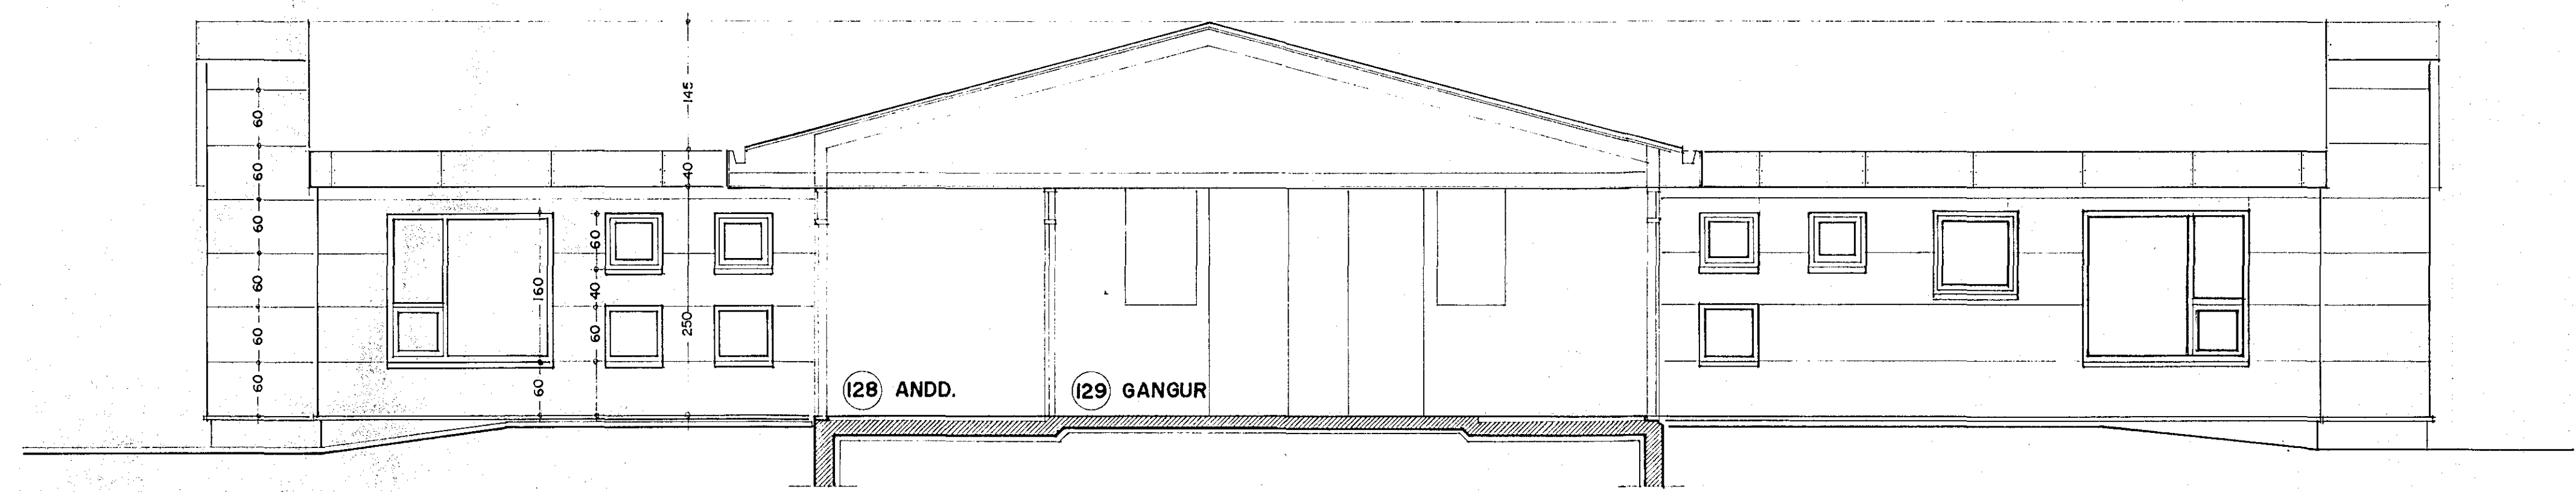

GRUNNMYND 1:50

HÆD U. GLUGGA - SJA TEIKN. 2I

SNEIÐING A-A 1:50

DAGS. BREYTT
27.07.92 INNHURÐIR, GLUGGAR, WC

LEIKSKÓLI - SETBERGI
GRUNNMYND, SNEIÐING 1:50
06.07.92 11
Arsæll Vignisson arkitekt
Bæjarhrauni, Hf s.65 30 81