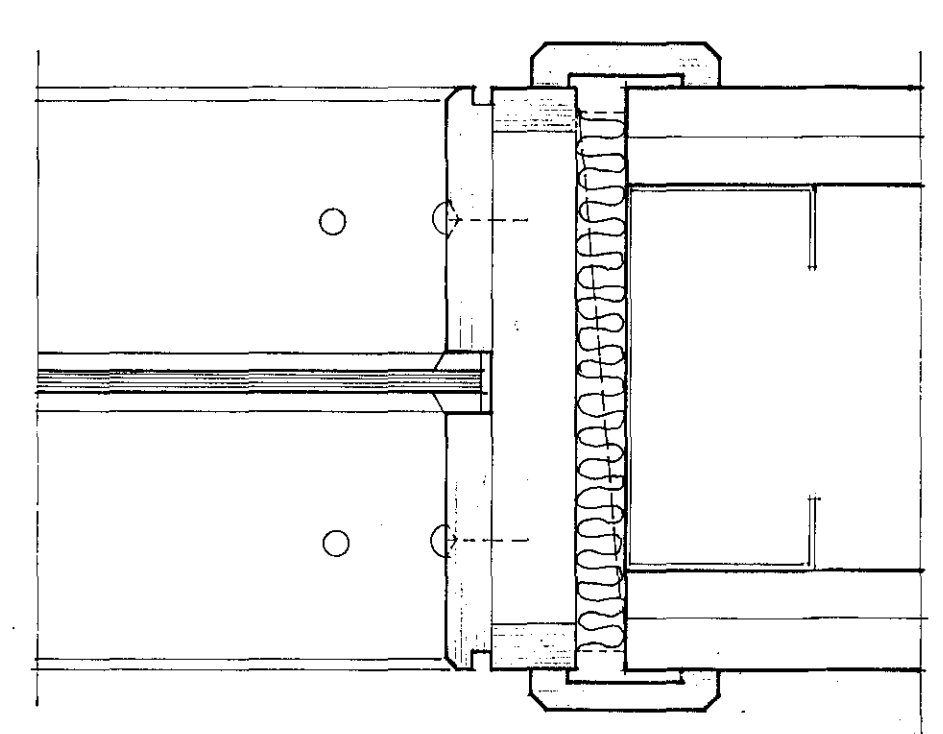

H: 5 stk
V: 3 stk

H: 1 stk

H: 7 stk
V: 7 stk

H: 7 stk
V: 6 stk
* HURD M.L.ES. - SÚ KEMUR Í
202mm ÞYKKAN VEGG

1 stk + 1 stk SP. MYND

1 stk + 1 stk SP. MYND

1 stk

1 stk

1 stk + 1 stk SP. MYND

DEILI F

SKÝRINGAR:

ALLIR VEGGIR (UTAN I) ERU 152mm Á ÞYKKT (ATH. Á STADNUM)
ALLAR HURDIR ERU PLASTLÁGBAR MEB DUROPAL U 1700 KT
ALLIR LISTAR GEREKTI OG SPENN ER MARHÖY
ALLAR HURDIR ERU MEB FELLIPRÓSKULDI-FRÆSTUR Í (EKKI SKRUFADUR UNDIR)
ALLT ÖGLER ER 6mm SLIPAD VÍRGLER
ALLAR SKRÁR OG LAMIR ERU ASSA
LÆSINGAR ERU SNERILLÆSINGAR
Á ALLA HURBARKARMA KOMI PLAST-ÞÉTTILISTI
Á HURDIR B-30 OG F-30 KOMI PAN-ÞÉTTILISTI (RAUBI-LISTINN)
Á HURDIR F-30 KOMI HURÐAR-PUMPUR
VIB ALLAR HURDIR KOMI HURÐARSTOPPARAR
MÁL FYRIR SERSM. HURDIR SKAL ATH. Á STADNUM ÁÐUR EN SMÍÐI HEFST