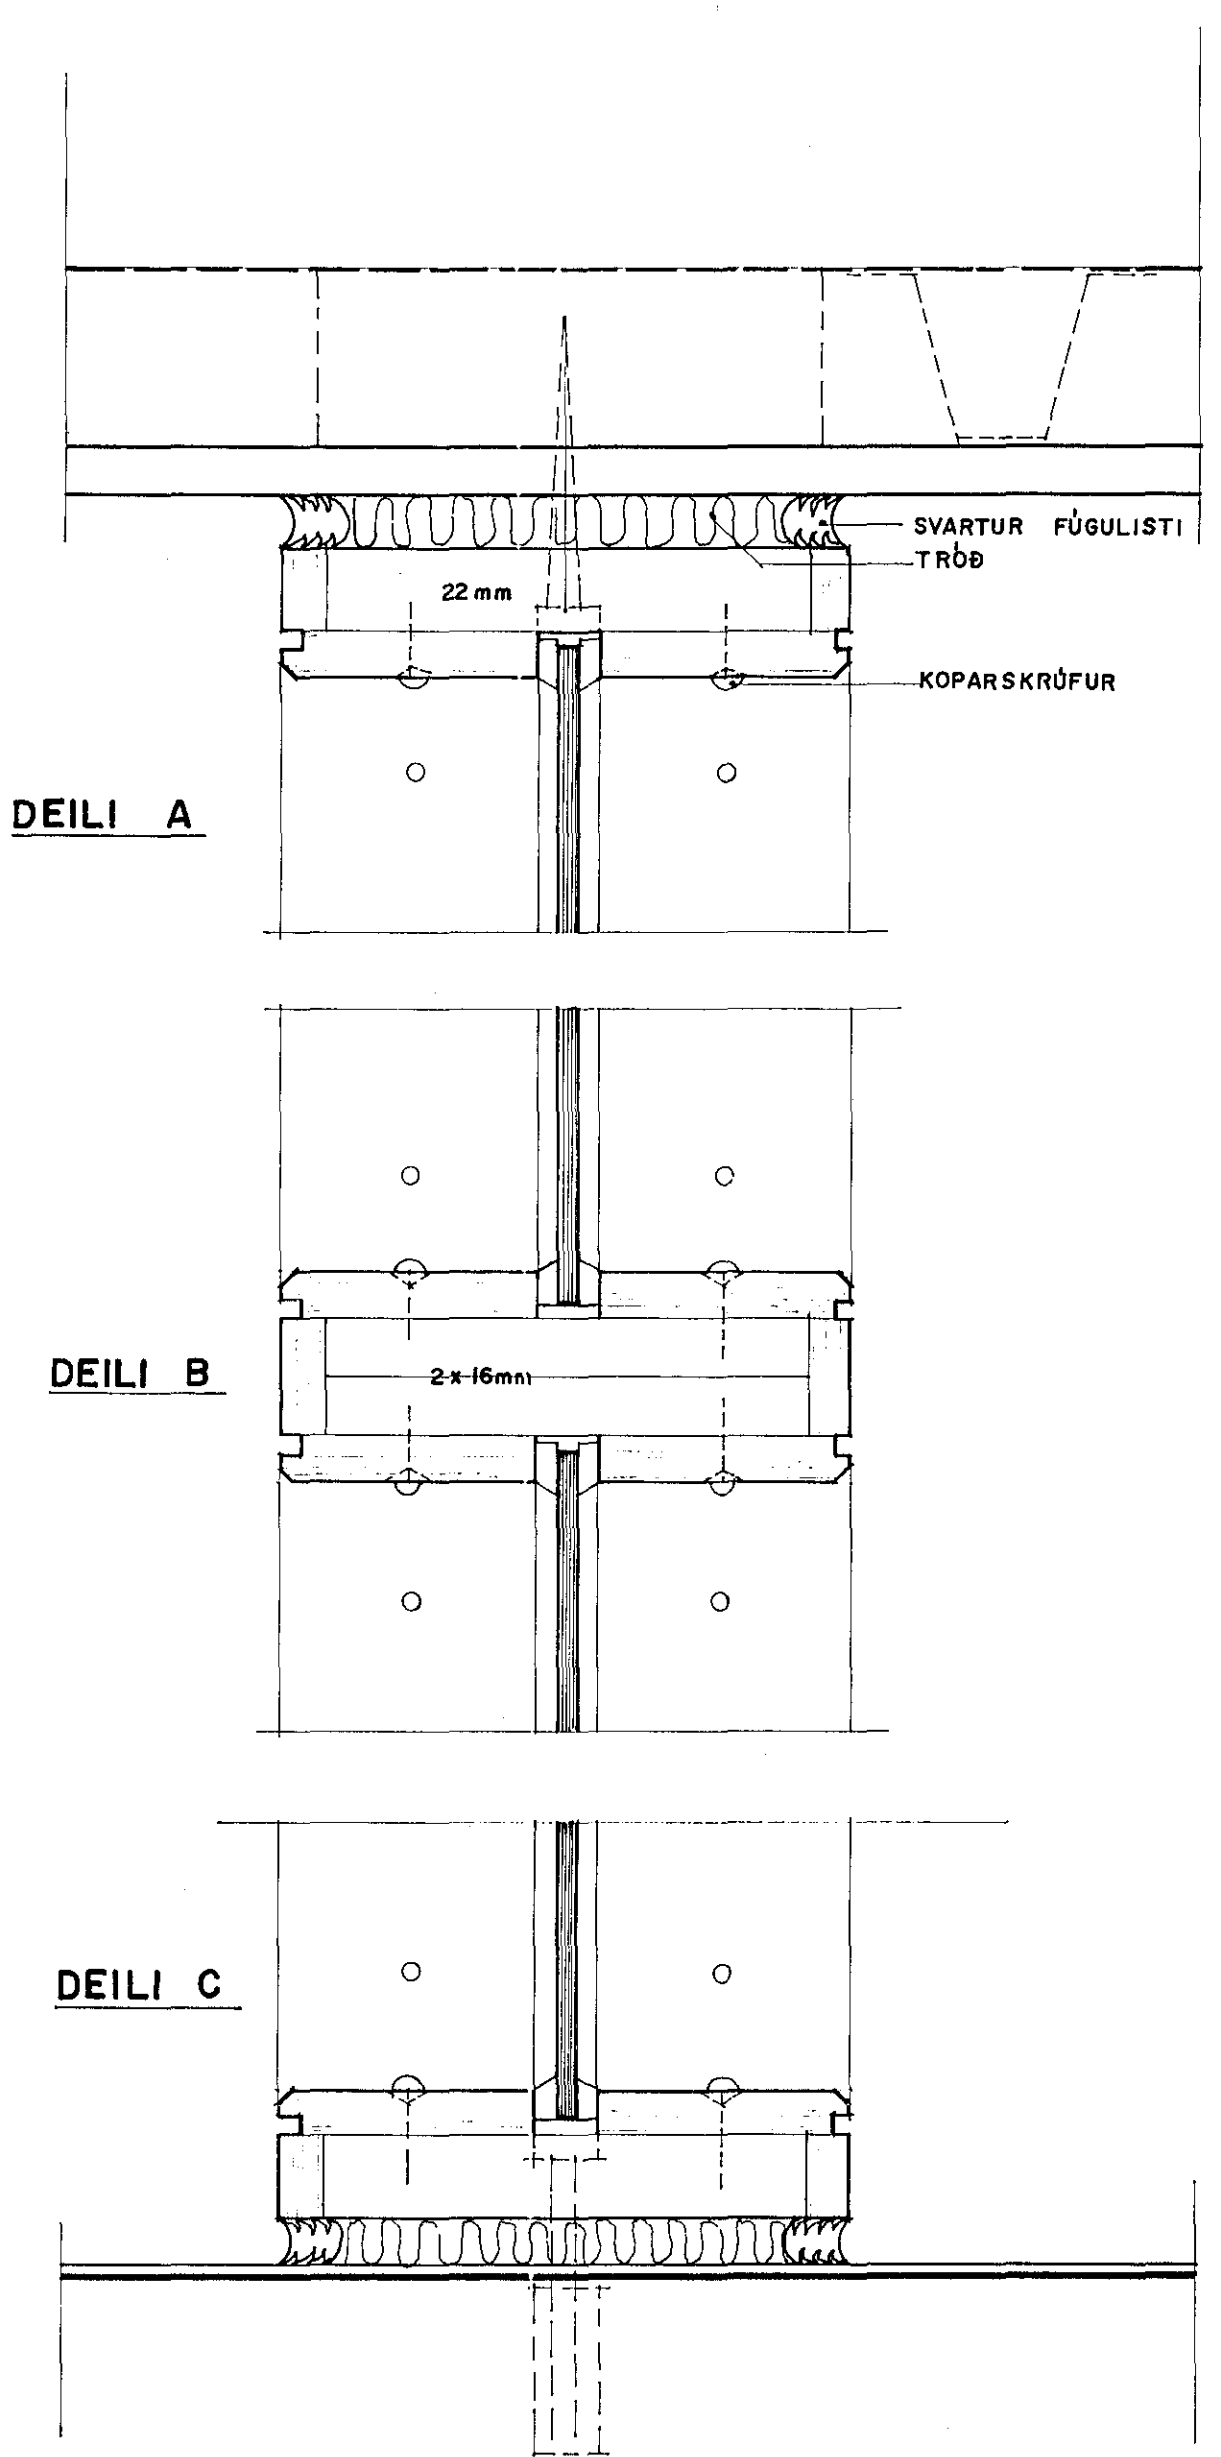

DEILI A

DEILI B

DEILI C

SKÝRINGAR:

ALLIR VEGGIR (UTAN I) ERU 152mm Á ÞYKKT (ATH. Á STADNUM)
ALLAR HURDIR ERU PLASTLÁGBAR MEB DUROPAL U 1700 KT
ALLIR LISTAR GEREKTI OG SPENN ER MARHÖY
ALLAR HURDIR ERU MEB FELLIPRÓSKULDI-FRÆSTUR Í (EKKI SKRUFADUR UNDIR)
ALLT ÖGLER ER 6mm SLIPAD VÍRGLER
ALLAR SKRÁR OG LAMIR ERU ASSA
LÆSINGAR ERU SNERILLÆSINGAR
Á ALLA HURBARKARMA KOMI PLAST-ÞÉTTILISTI
Á HURDIR B-30 OG F-30 KOMI PAN-ÞÉTTILISTI (RAUBI-LISTINN)
Á HURDIR F-30 KOMI HURÐAR-PUMPUR
VIB ALLAR HURDIR KOMI HURÐARSTOPPARAR
MÁL FYRIR SERSM. HURDIR SKAL ATH. Á STADNUM ÁÐUR EN SMÍÐI HEFST