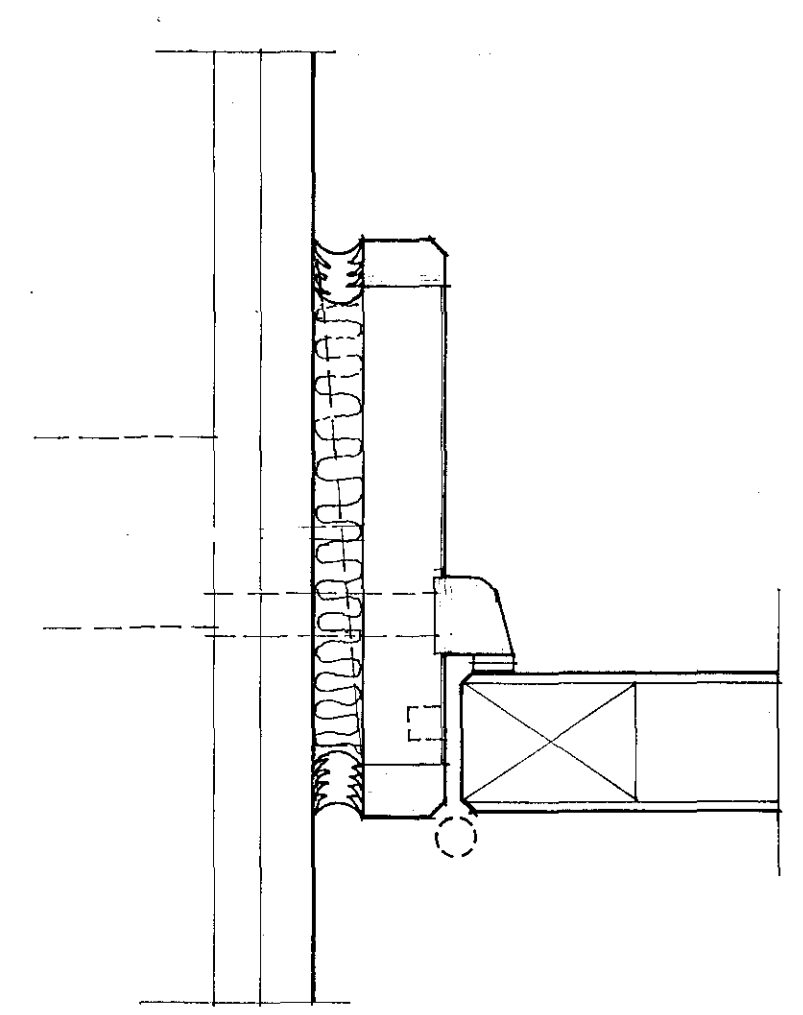

H: 5 stk
V: 3 stk

H: 1 stk

H: 7 stk
V: 7 stk

H: 7 stk
V: 6 stk
* HURD M.L.ES. - SÚ KEMUR Í
202mm ÞYKKAN VEGG

1 stk + 1 stk SP. MYND

1 stk + 1 stk SP. MYND

1 stk

1 stk

1 stk + 1 stk SP. MYND

DEILI G

SKÝRINGAR:

ALLIR VEGGIR (UTAN I) ERU 152mm Á ÞYKKT (ATH. Á STADNUM)
ALLAR HURDIR ERU PLASTLÁGBAR MEB DUROPAL U 1700 KT
ALLIR LISTAR GEREKTI OG SPENN ER MARHÖY
ALLAR HURDIR ERU MEB FELLIPRÓSKULDI-FRÆSTUR Í (EKKI SKRUFADUR UNDIR)
ALLT ÖGLER ER 6mm SLIPAD VÍRGLER
ALLAR SKRÁR OG LAMIR ERU ASSA
LÆSINGAR ERU SNERILLÆSINGAR
Á ALLA HURBARKARMA KOMI PLAST-ÞÉTTILISTI
Á HURDIR B-30 OG F-30 KOMI PAN-ÞÉTTILISTI (RAUBI-LISTINN)
Á HURDIR F-30 KOMI HURÐAR-PUMPUR
VIB ALLAR HURDIR KOMI HURÐARSTOPPARAR
MÁL FYRIR SERSM. HURDIR SKAL ATH. Á STADNUM ÁÐUR EN SMÍÐI HEFST