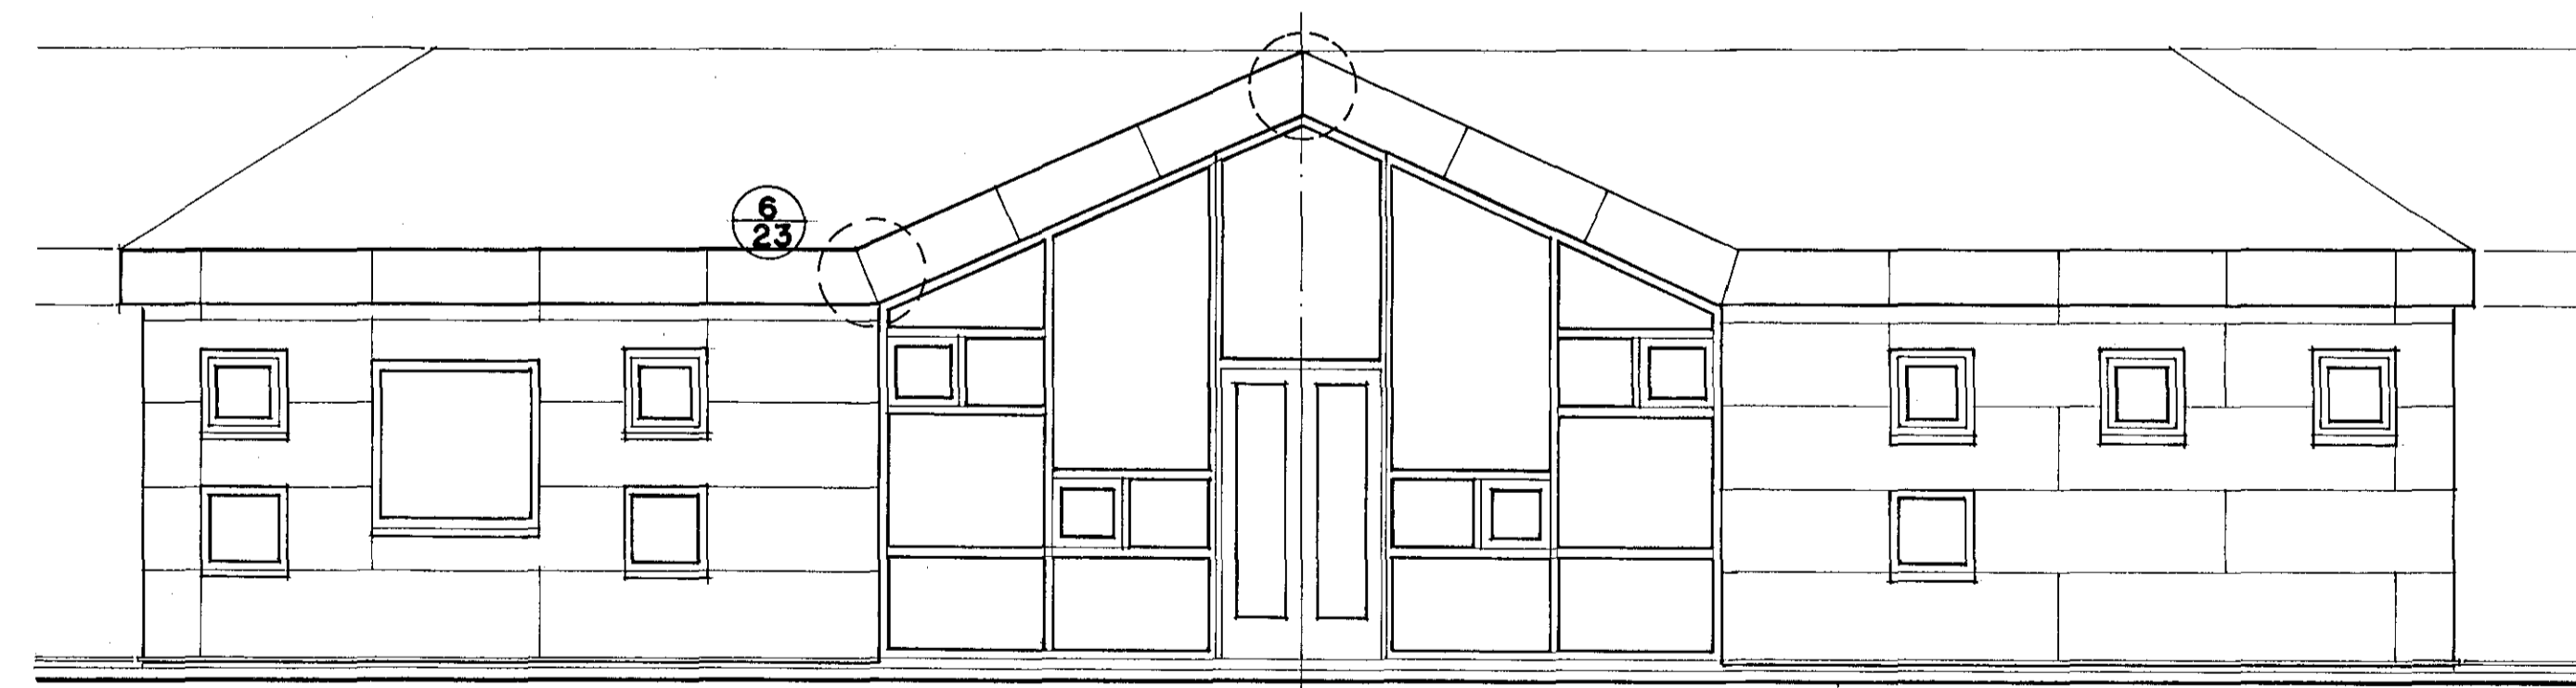

SNEIÐING D-D 1:50

SNEIÐING B-B 1:50

SNEIÐING C-C 1:50

ÚTLIT VESTUR 1:50

DAGS. BREYTT
 29.09.92 PLÖTUÞRÁSKYFTING, MÉRK.
 06.11.92 LOFT 1. SAL

LEIKSKÓLI - SETBERGI
 SNEIÐINGAR, ÚTLIT 1:50
 06.07.92 12
 Ársæll Vignisson arkitekt
 Bæjarhrauni 2, Hf. s. 65 30 81