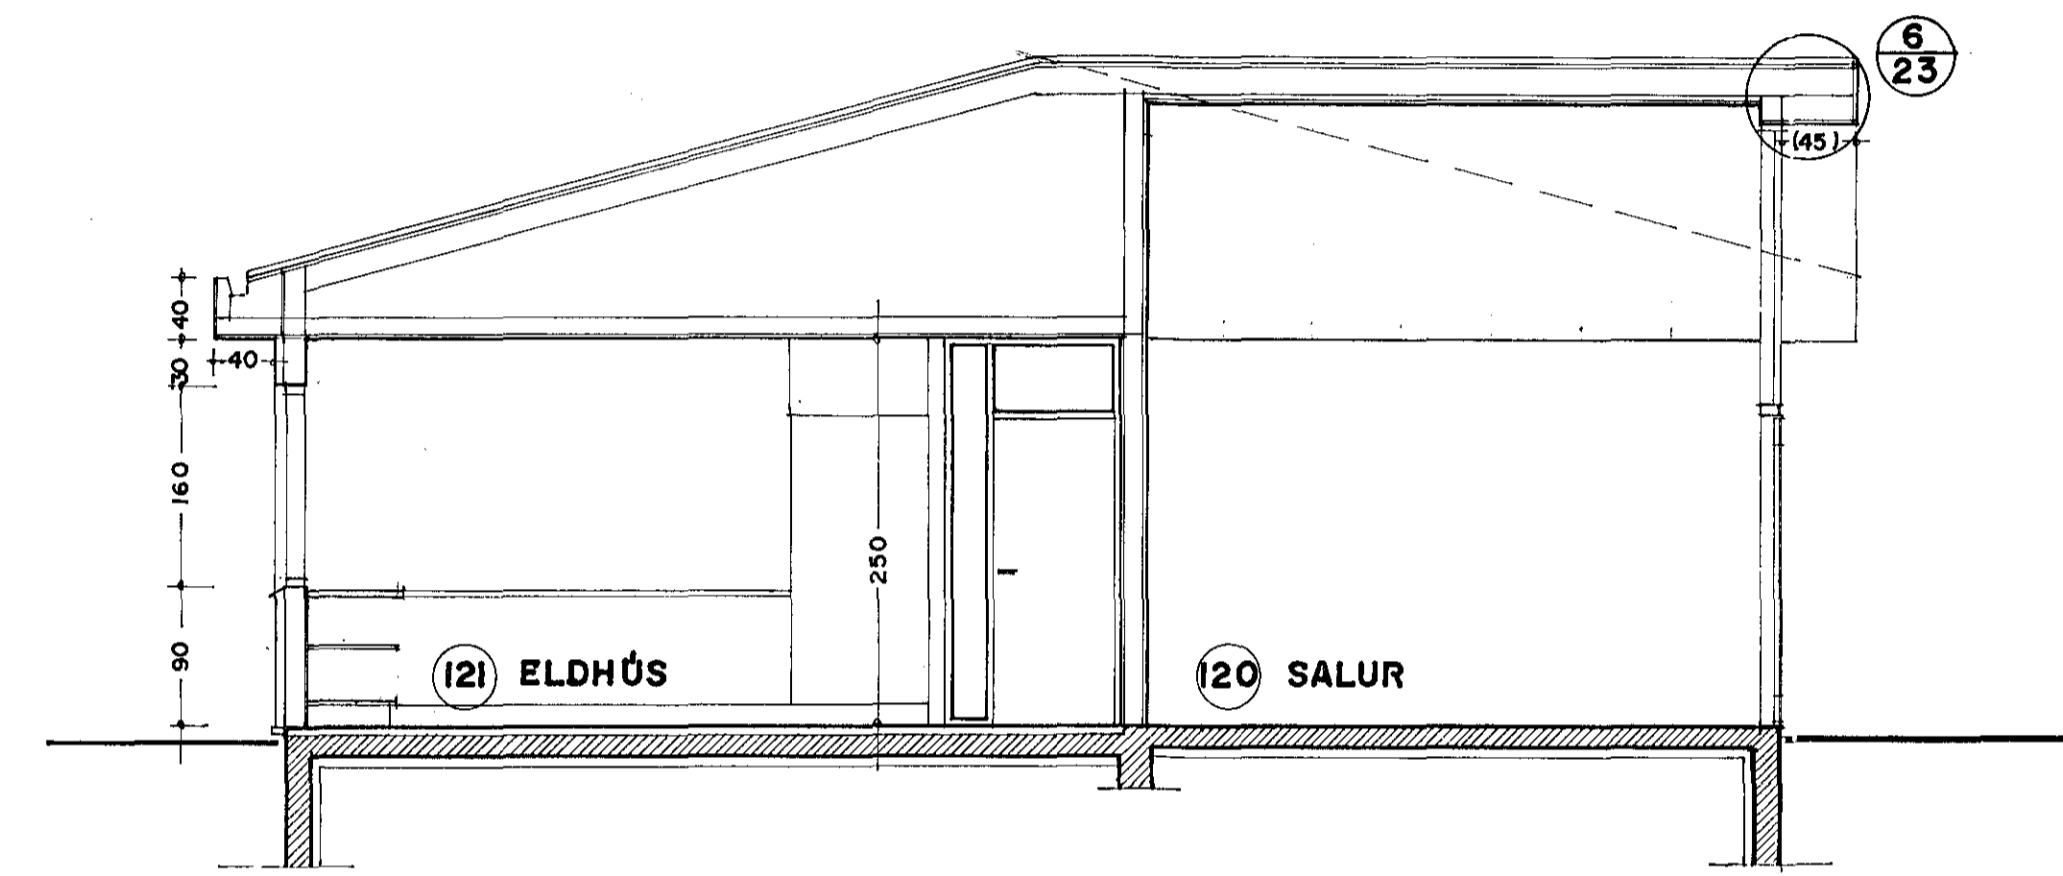

SNEIÐING D-D 1:50

SNEIÐING B-B 1:50

SNEIÐING C-C 1:50

ÚTLIT VESTUR 1:50

DAGS. BREYTT
 29.09.92 PLÖTUÞRÁSKYFTING, MÉRK.
 06.11.92 LOFT 1. SAL

LEIKSKÓLI - SETBERGI
 SNEIÐINGAR, ÚTLIT 1:50
 06.07.92 12
 Ársæll Vignisson arkitekt
 Bæjarhrauni 2, Hf. s. 65 30 81