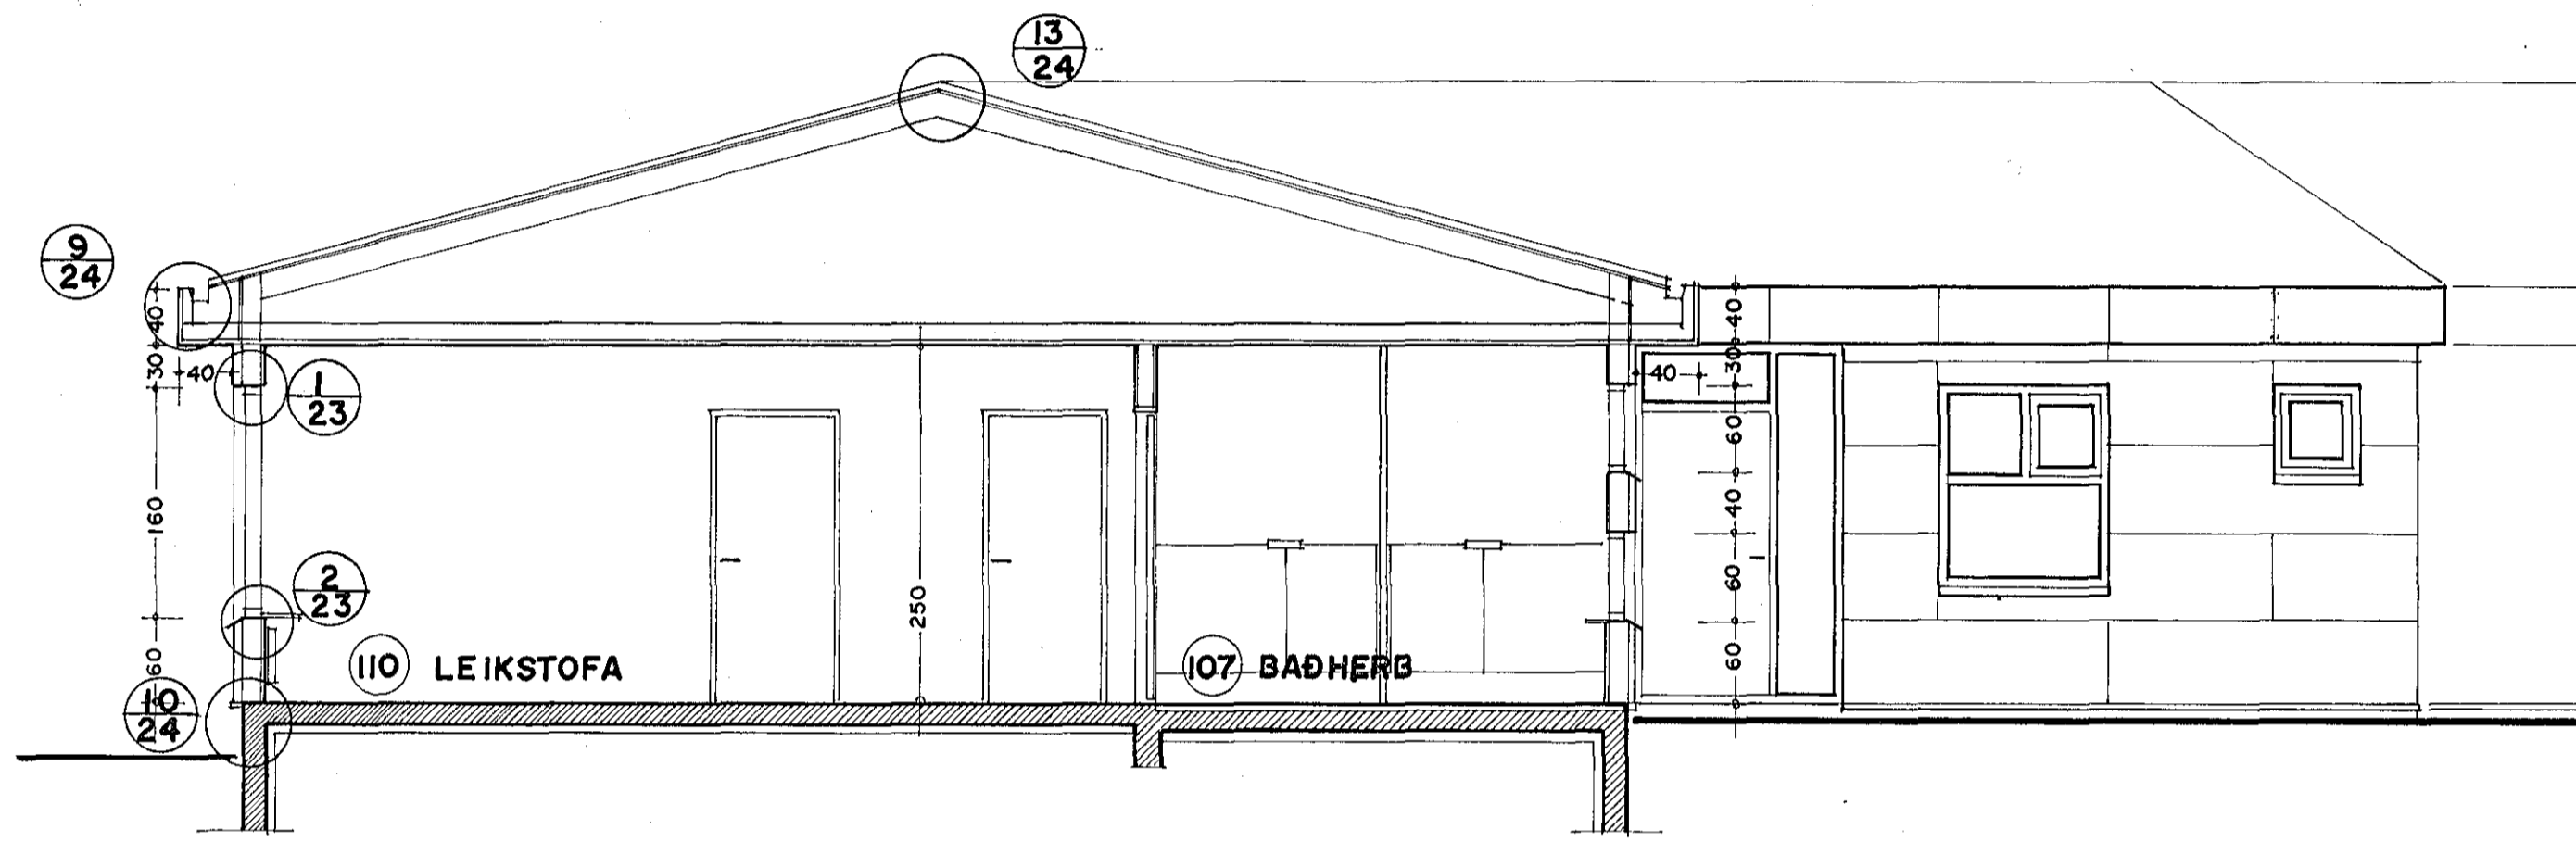

SNEIÐING D-D 1:50

SNEIÐING B-B 1:50

SNEIÐING C-C 1:50

ÚTLIT VESTUR 1:50

DAGS. BREYTT
 29.09.92 PLÖTUÞRÁSKYFTING, MÉRK.
 06.11.92 LOFT 1. SAL

LEIKSKÓLI - SETBERGI
 SNEIÐINGAR, ÚTLIT 1:50
 06.07.92 12
 Ársæll Vignisson arkitekt
 Bæjarhrauni 2, Hf. s. 65 30 81