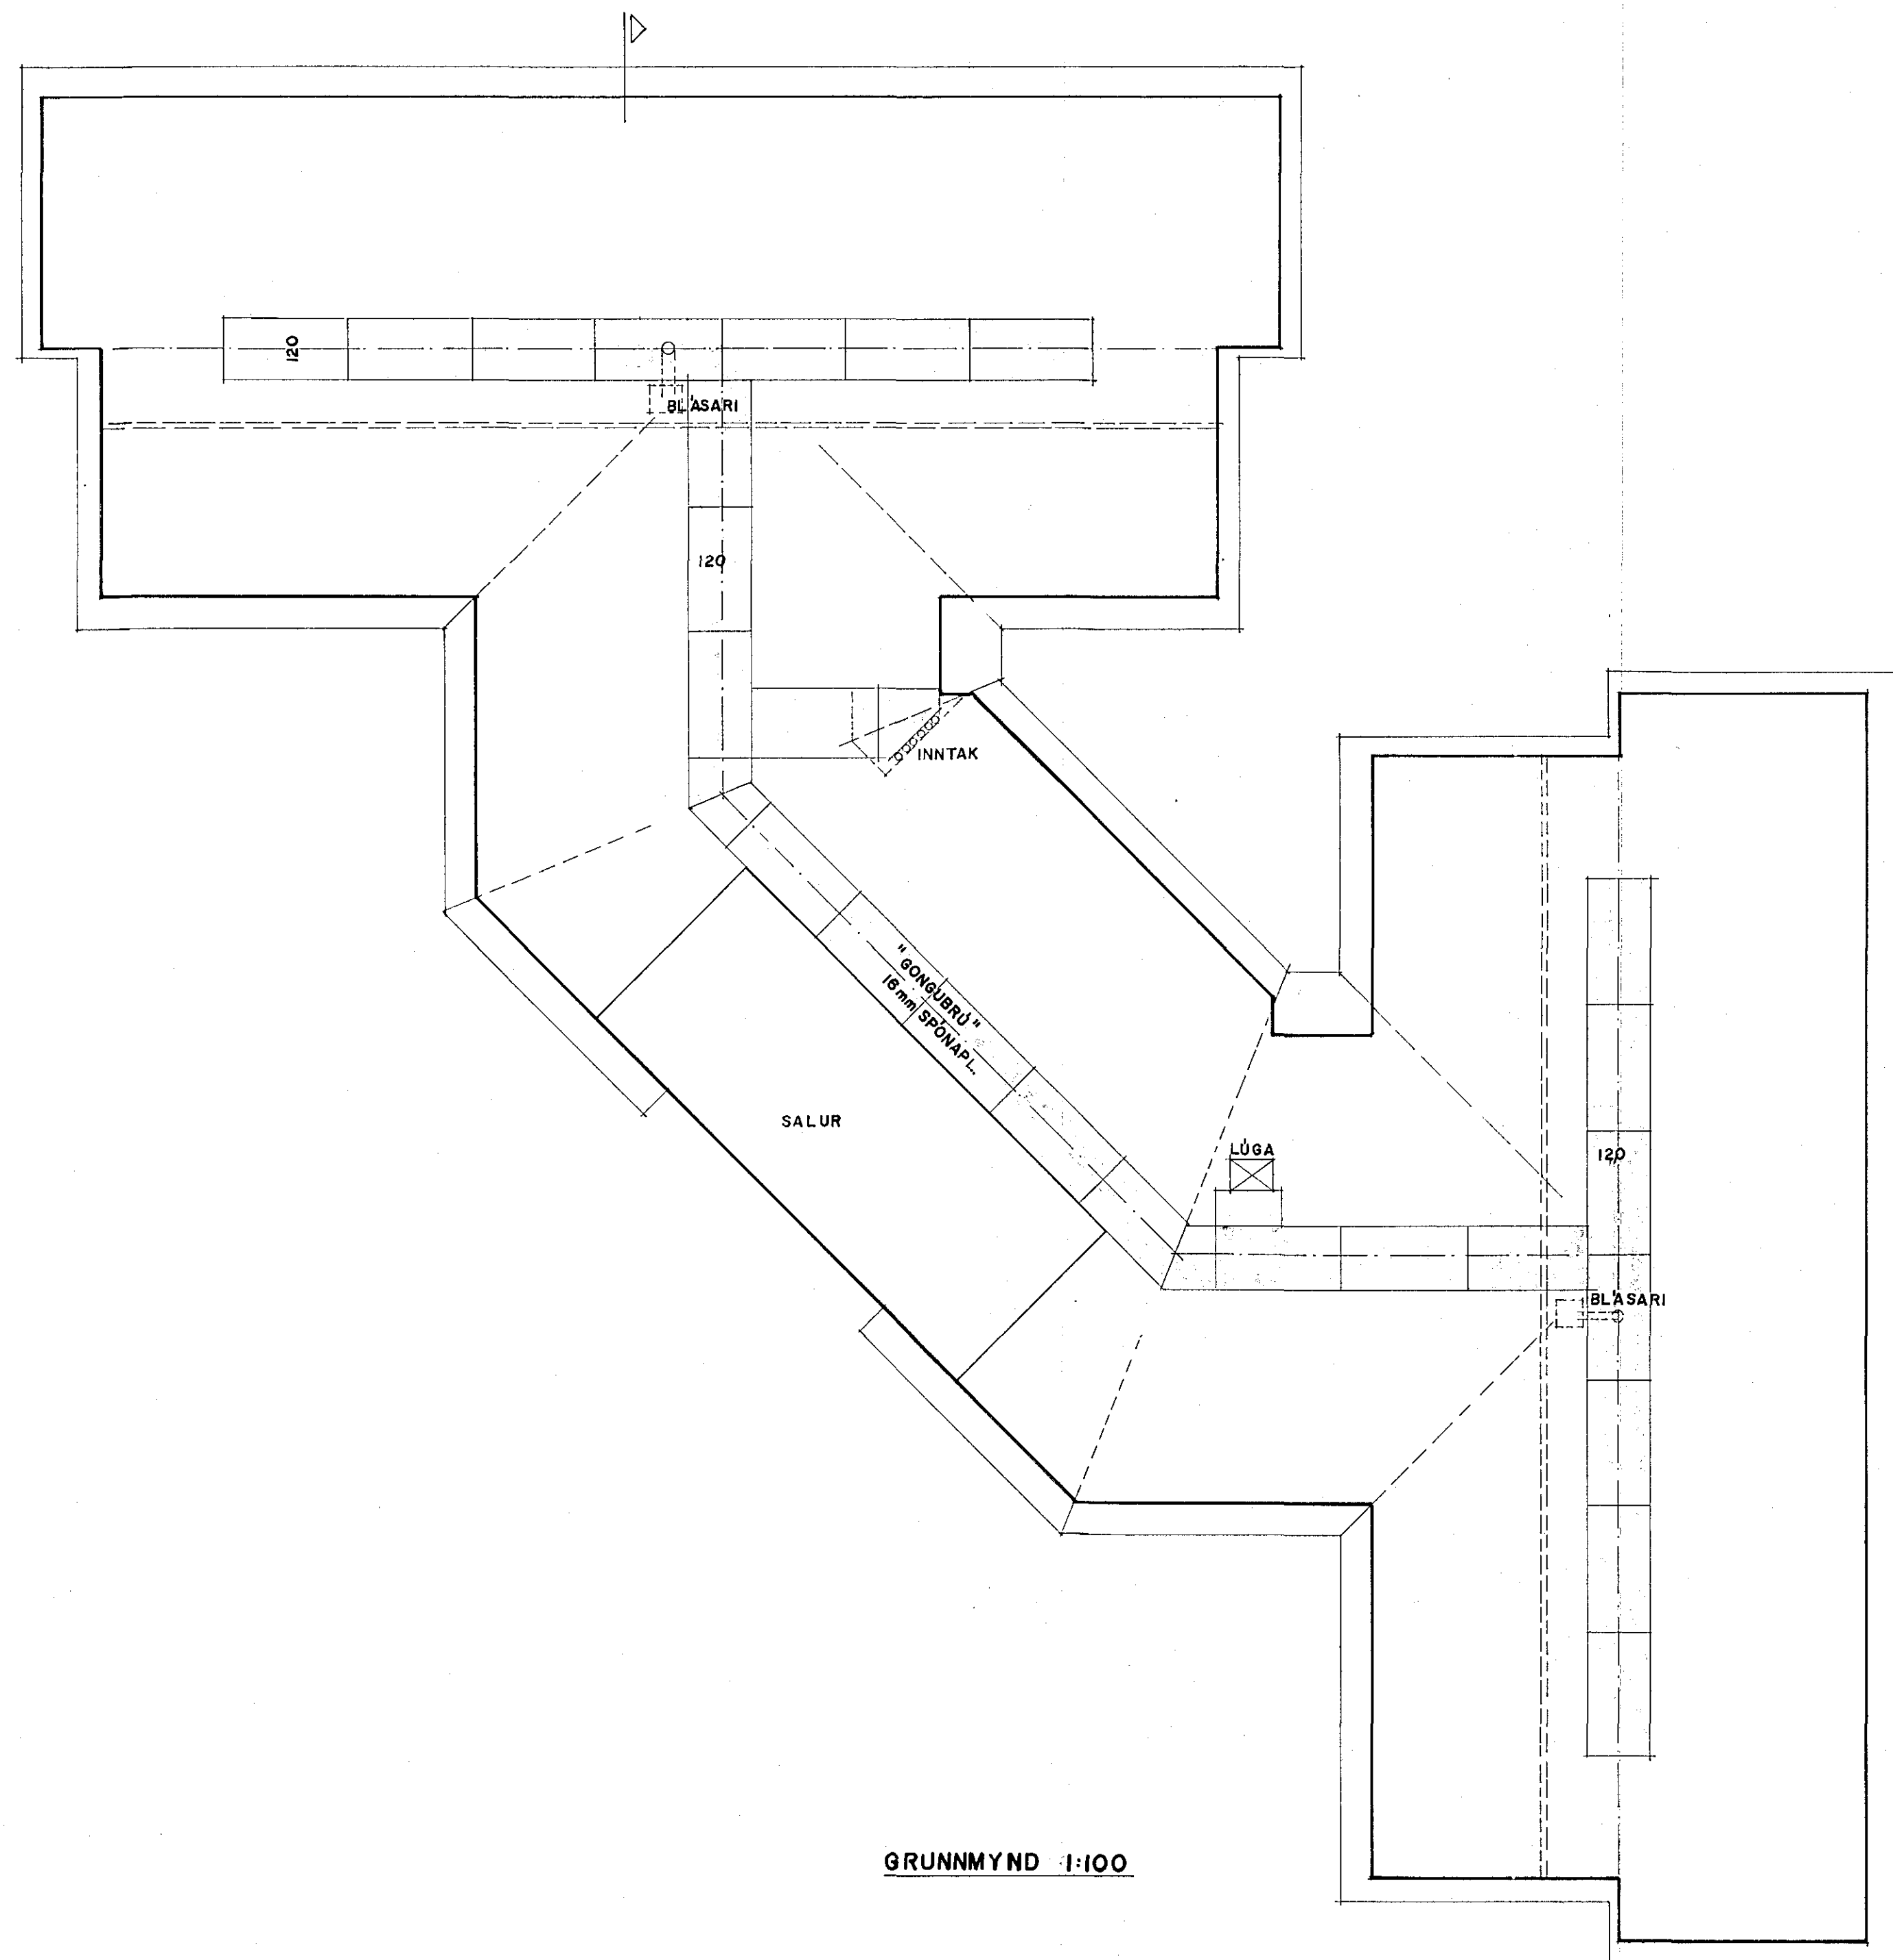

SNEIDING 1:50

GRUNNMYND 1:100

LEIKSKÓLI - SETBERGI
ÞAKRYMI 1:100 1:50

09.09.92 22
Ársæll Vignisson arkitekt
Bæjarhrauni 2, Hf. s.65 30 81