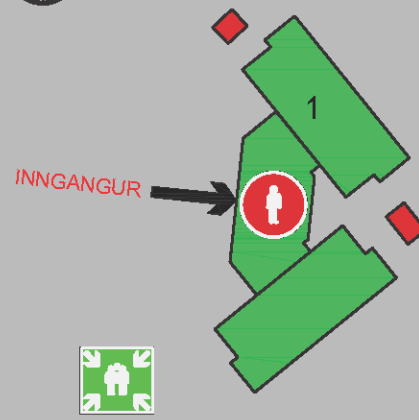

FLÓTTALEIÐIR

escape plan

VIÐ ELDSVOÐA

- LÁTID NÁLÆGA VITA AF HÆTTUNNI
- HRINGID Í **112**
- SLÖKKVIÐ ELD MED HANDSLÖKKVITÆKI EÐA ELDVARNARTEPPI
- SETTU ÞIG ALDREI Í HÆTTU OG HAFÐU ÁVALLT ÖRUGGA FLÓTTALEIÐ
- EKKI BRJÓTA RÚÐU NEMA Í NEYÐ

SÖFNUNARSTAÐUR assembly point	BRUNABJALLA fire alarm bell	STJÓRNSTÖÐ BRUNAVIÐVÖRUNAR- KERFIS
NEYÐARÚTGANGUR emergency exit	SLÖKKVITÆKI fire extinguisher	BRUNABOÐI fire alarm call
REYKSKYNJARI smoke alarm	LÉTTVATNSTÆKI light water	ELDVARNARTEPPI fire blanket
FLÓTTALEIÐGANGUR escape route	KOLSÝRA carbonated	BRUNASLANGA fire hose