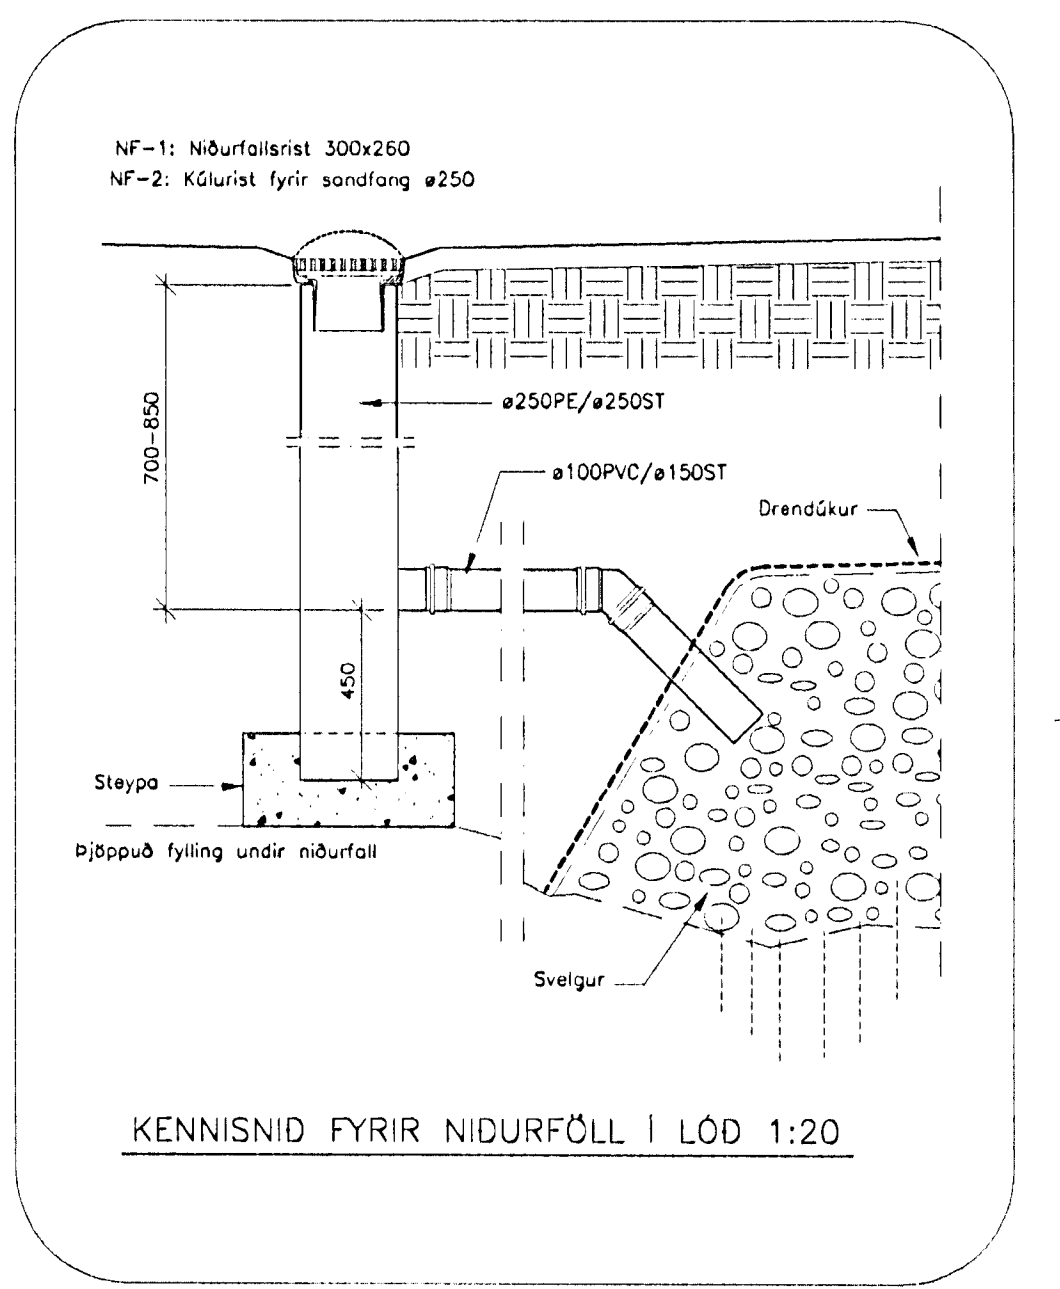

A	Nr. Lýsing á Breytingu	Dags.

**LEIKSKÓLINN HLÍÐARBERG
VIÐ HLÍÐARBERG, HAFNARFIRÐI**

FRÆNNISLISKERFI
FRÆNNISLI Á LÖD – SUDURHLUTI
GRUNNMYND LÖÐAR OG KENNISID

Skala: 1:100	Teikning nr. F.01
Skjala: HBG	Dag: 28.06.2000
Skjala: HBG	Stað: 273
Skjala: 273	Stað: 273-Leikskóli Hlíðarberg-held.dwg

LAGNATAEKNI

HÖNNUNAR- OG RADGJAFARSTOFA
HAMRABORG 12, 200 KÓPAVOGUR
Sími: 564 5252 Fax: 564 5251
Netfang: hl@lagnatak.is

Stjóri: *Fitile S. Þurkell*
Kennitala: 300346-3409

Byggingafræðingur
14 JULI 2000
[Signature]