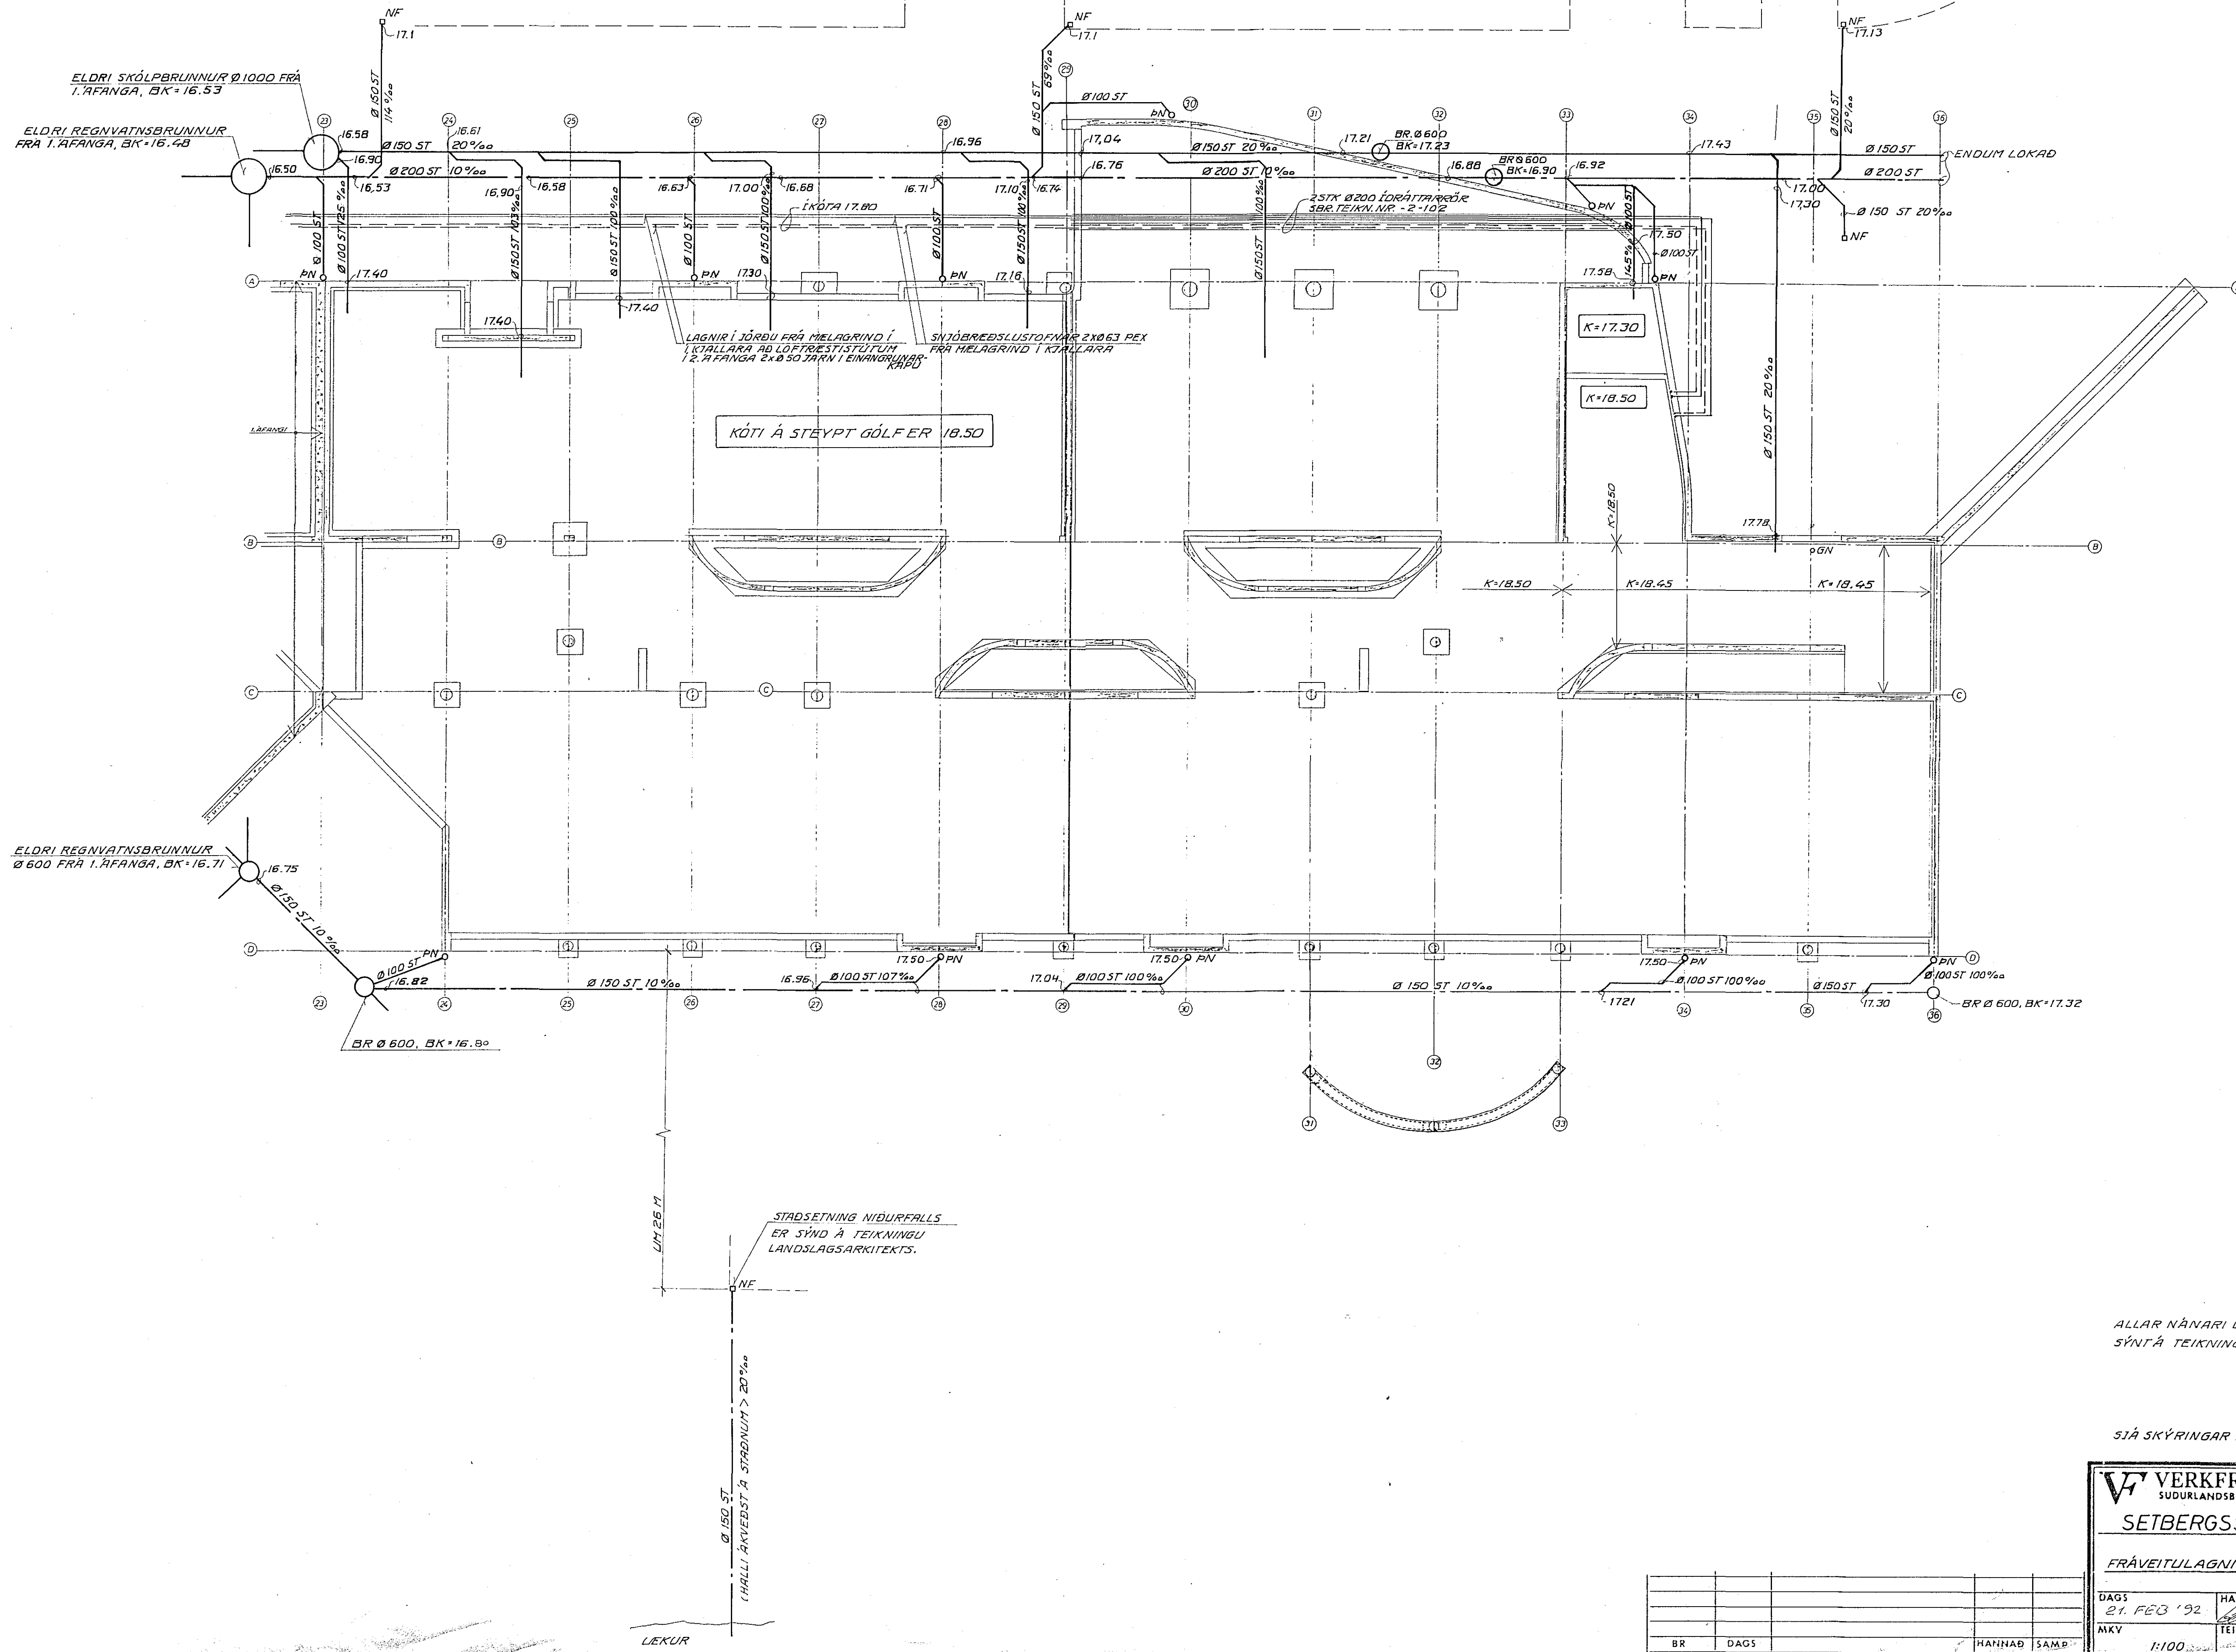

GRUNNMYND M 1:100

ALLAR NÁNARI ÚTFÆRSLUR OG MÁLSETNINGAR ER SÝNT Á TEIKNINGUM LANDSLAGSARKITEKTS.

06 MAY 1992

STJÁ SKÝRINGAR Á TEIKN. NR. - 2 - 102

VERKFRÆÐISTOFAAN FERILL HF.
 SUDURLANDSBRÁUT 4 RETKJÁVIK SÍMI 689570

SETBERGSSKÓLI - 2. AFANGI

FRÁVEITULAGNIR Í JÖRÐU UTAN VIÐ GRUNN

DAGS	HANNAÐ	SAMBÆKKT
21. FEB '92	<i>[Signature]</i>	<i>[Signature]</i>
AKV	TEIKNAD	
1:100	5. TH.	nr. 326 2 101