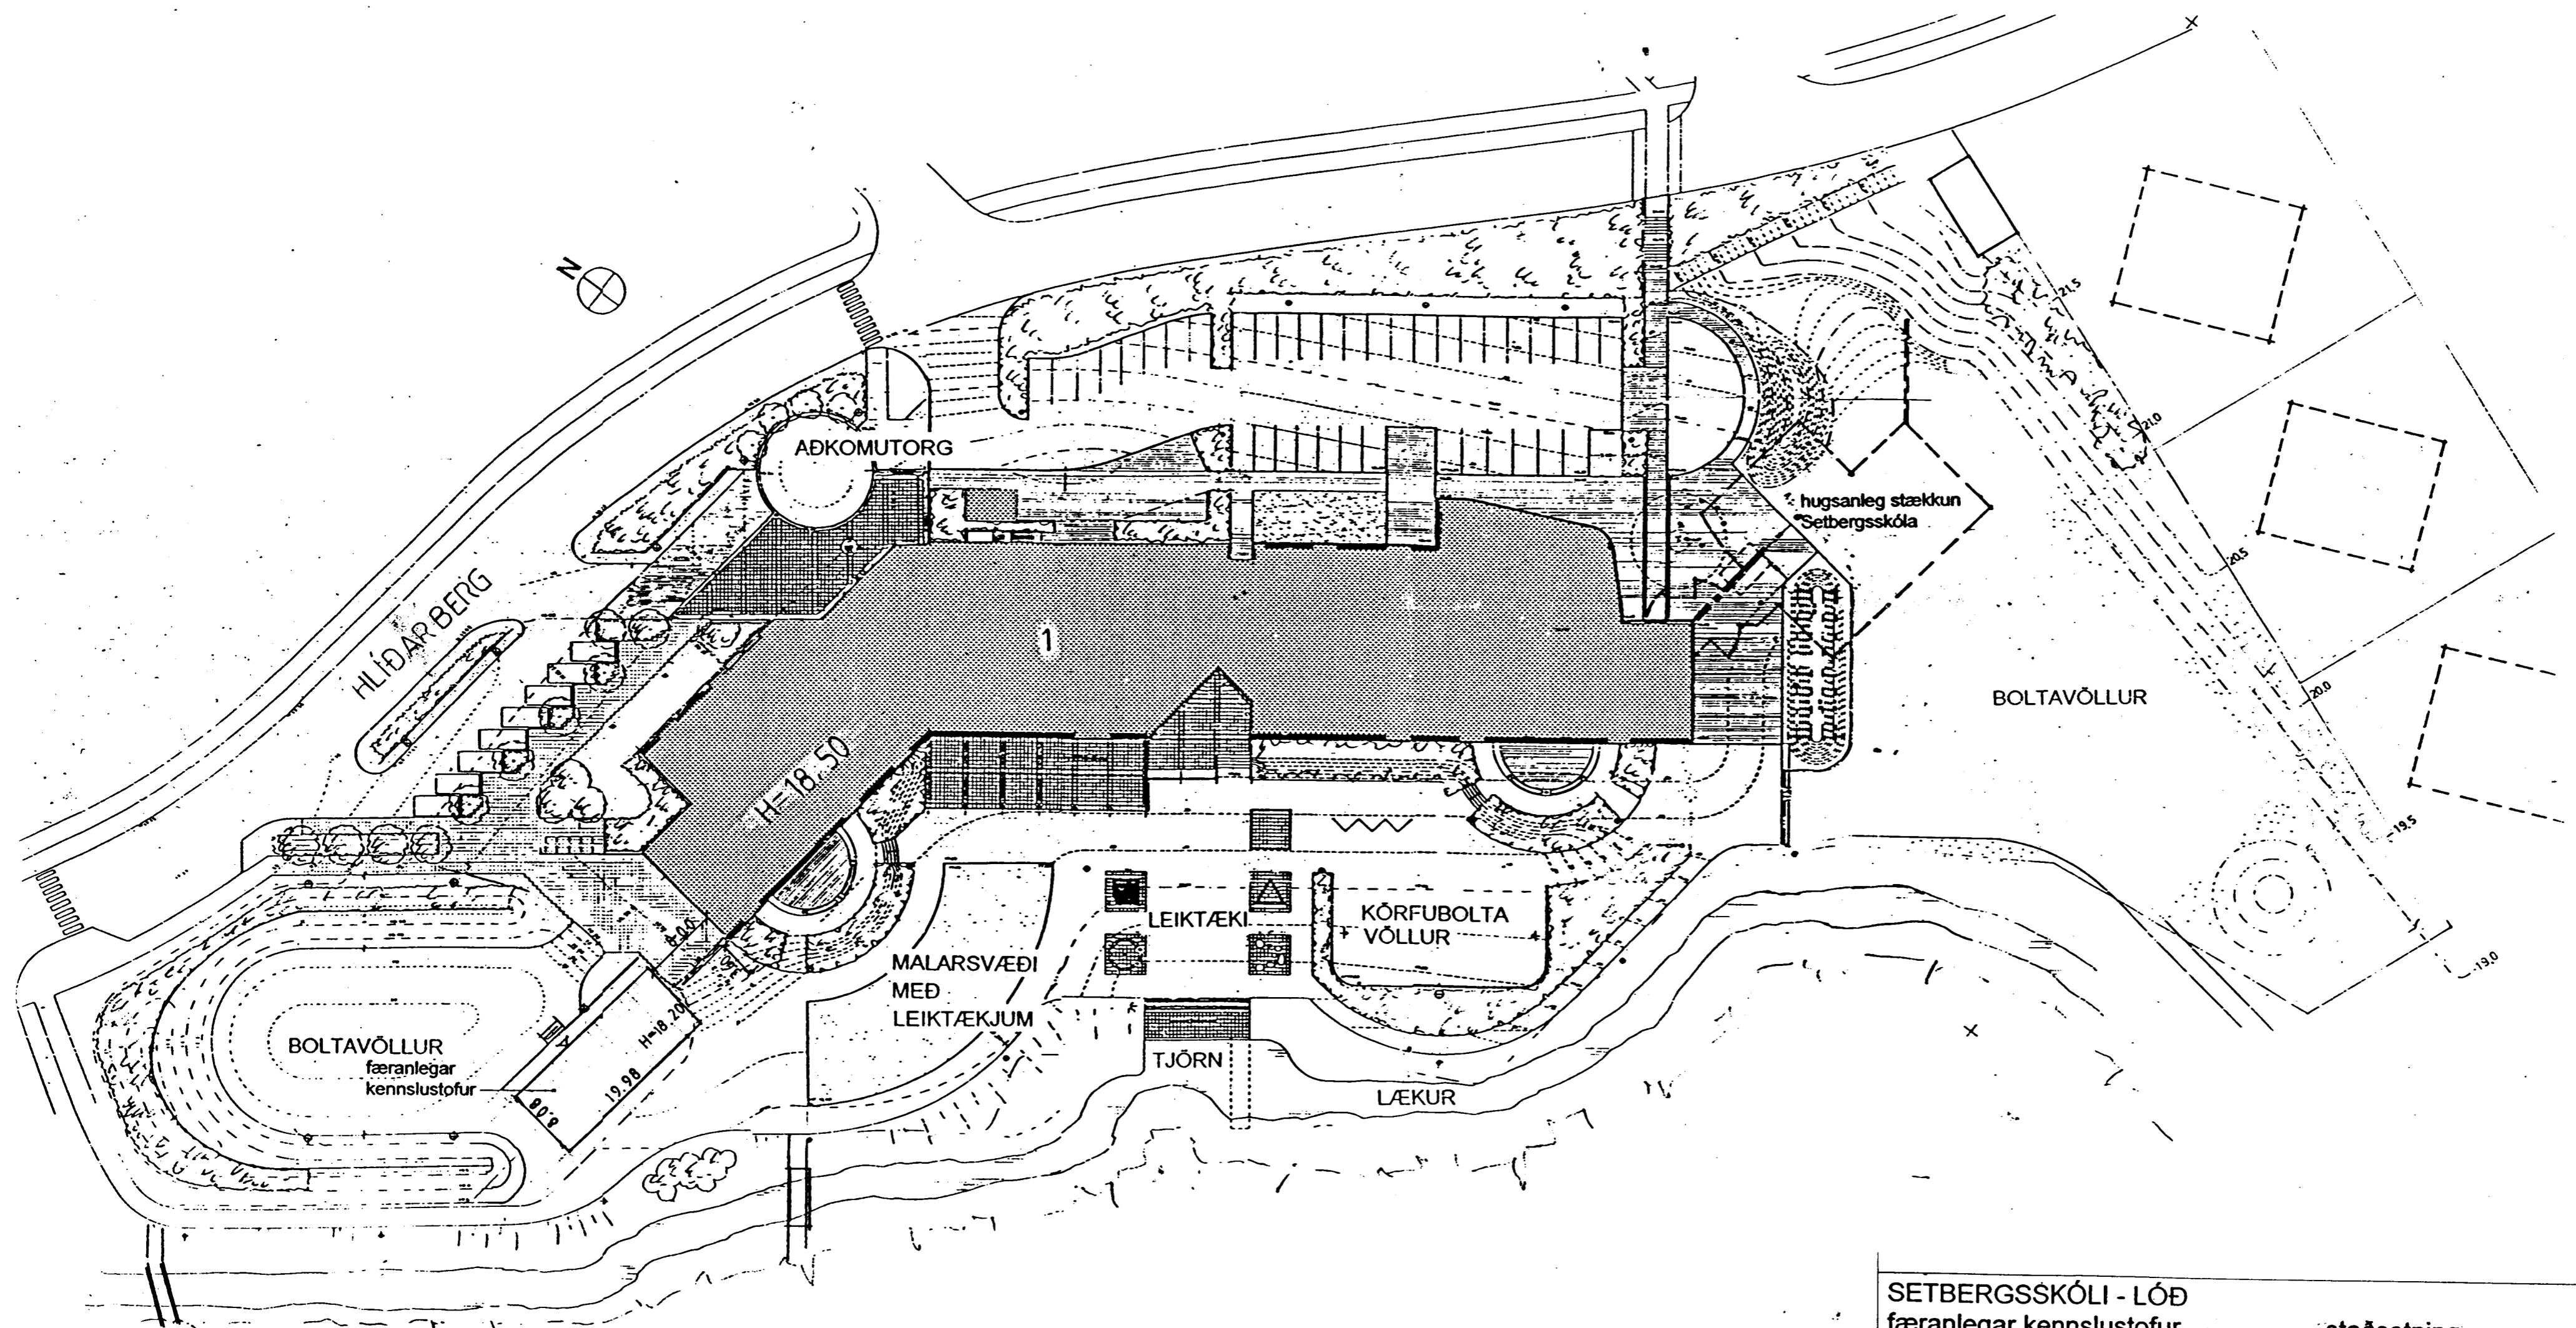

Samþykkt á fundi bygginga-
nefndar þ. 12.7.1995

BYGGINGAFULLTRÚINN
Í HAFNARFIRÐI

SETBERGSSKÓLI - LÓÐ
færanlegar kennslustofur - staðsetning

	DAGS	NAFN	
Mælt:			Mælikv
Hannað:	júlí 1995	B.H. - S.S. Þ.	1:500
Teiknað:	júlí 95	B.H. S.S. Þ.	Samp