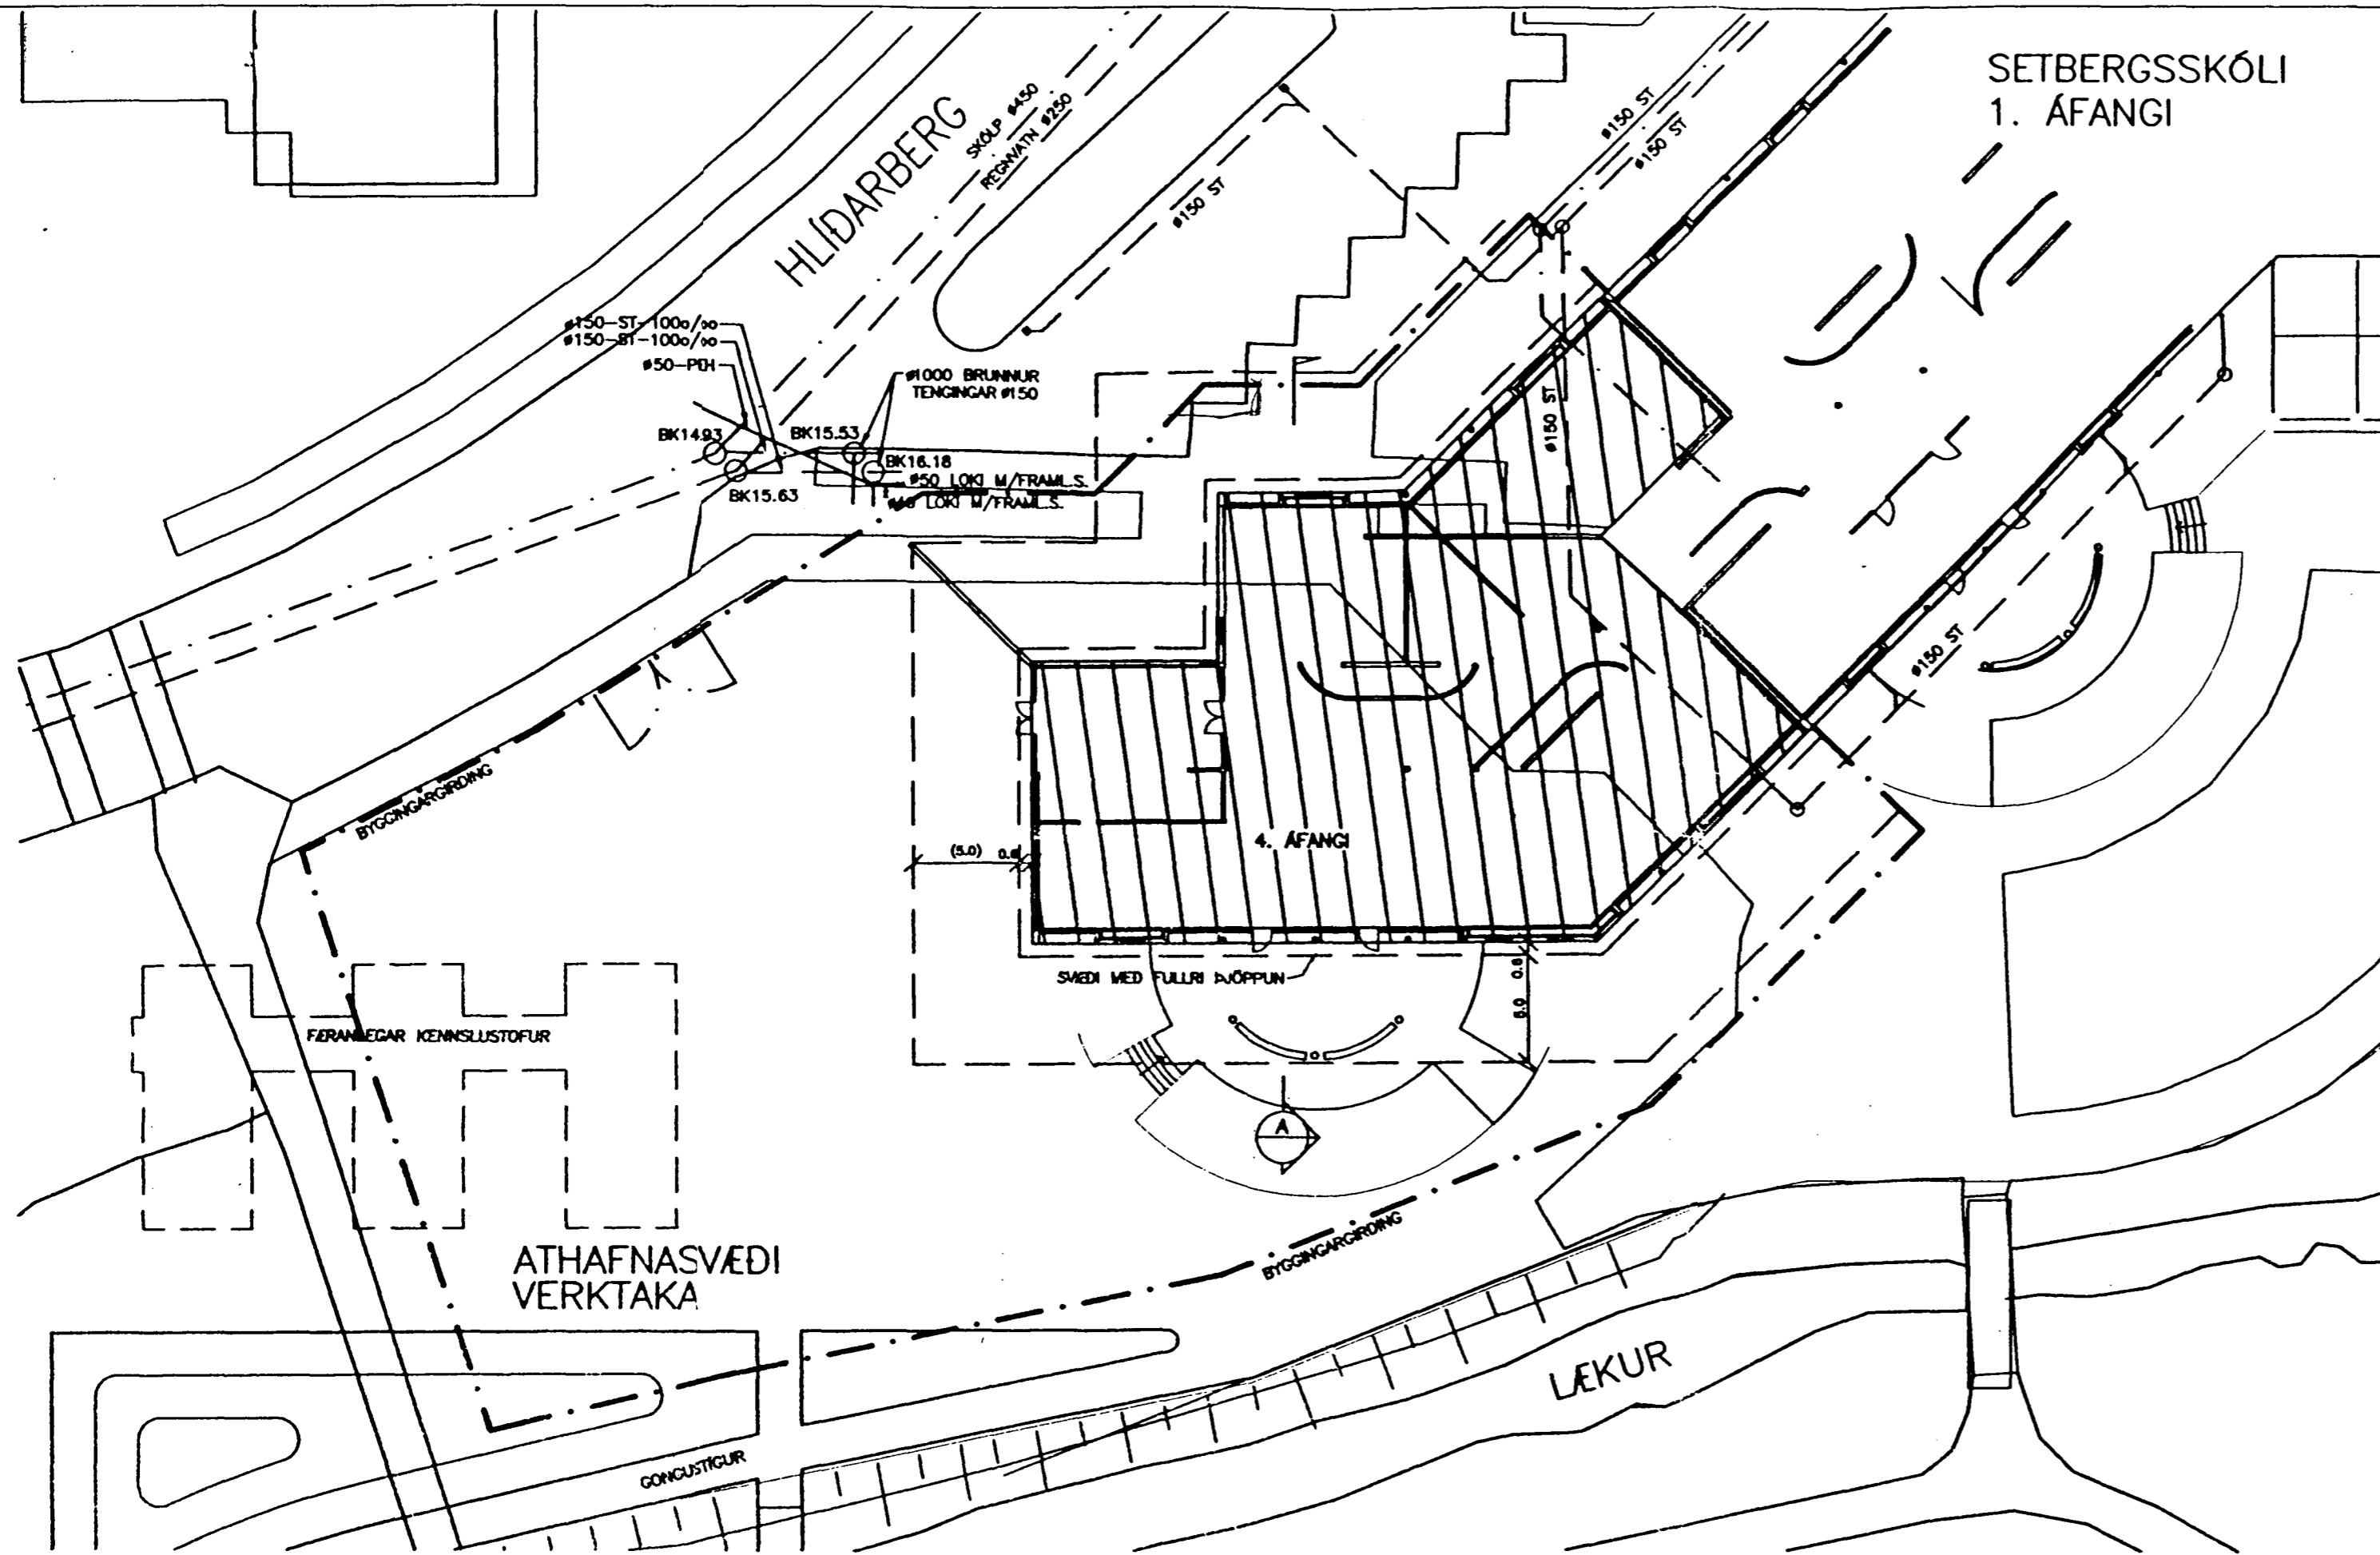

SETBERGSSKÓLI
1. ÁFANGI

Samþykkt þann
06 JAN. 1999
Byggingatulltrúinn í Hafnarfirði
Erlendur Hjálmarsson

Ástíð
Auk þarf lýsingu við skólann
Bílastæði fyrir hraefthamlaða

EINSETNING SETBERGSSKÓLA-		
VSB VERKFAEÐISTOFA	SETBERGSSKÓLI 4. ÁF. HÍÐARBERGI HAFNARFIRÐI	JARÐVINNA-ÖHREYFT YFIRB. BYGGINGAGIRÐING OG RIF GRUNNMYND
	Harvað: GJ	Telmað: GJ
	Mitr: 1:200	Samþykkt:
	Dagur: 17.11.1998	Nr: 98807-J01