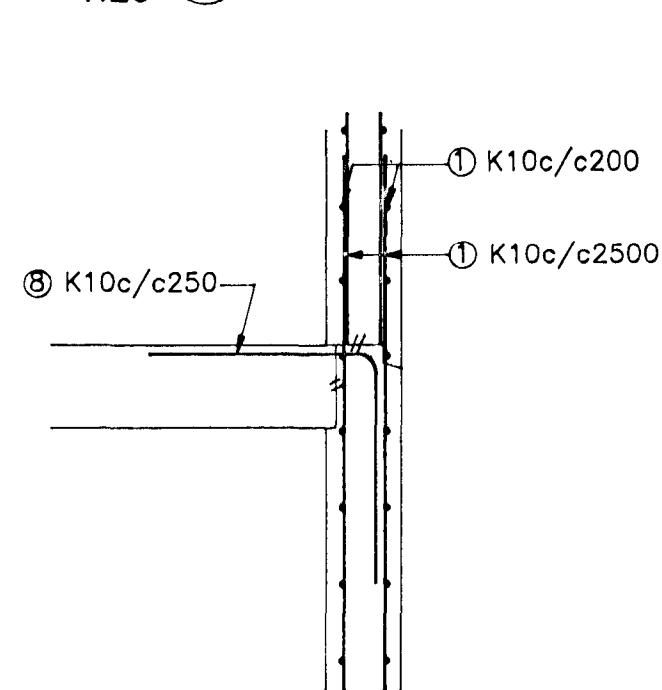

VEGGUR Í LÍNU 43
1:50

④ 2K16	L=8800
① 2K10	L=8000
⑤ 2K25	L=6000
⑥ 3K25	L=8000
⑦ 3K25	L=8000

SNID A
1:20

SNID B
1:20

SNID C
1:20

TILVÍSUN

ALMENNAR SKÝRINGAR SJA BL. NR. 9551-B00

JÁRN

JÁRN Í VEGG Í LÍNU 45 OG VEGG Í LÍNU 36 MILLI C OG D

- K10 : 1100 KG
- K12 : 60 KG
- K16 : 170 KG
- K25 : 250 KG

SETBERGSSKÓLI 3.-ÁFANGI
HLÍÐARBERGI
HAFNARFIRÐI

BURDARVIRKI
VEGGUR Í LÍNU 43
HLÍÐARMYND OG SNID