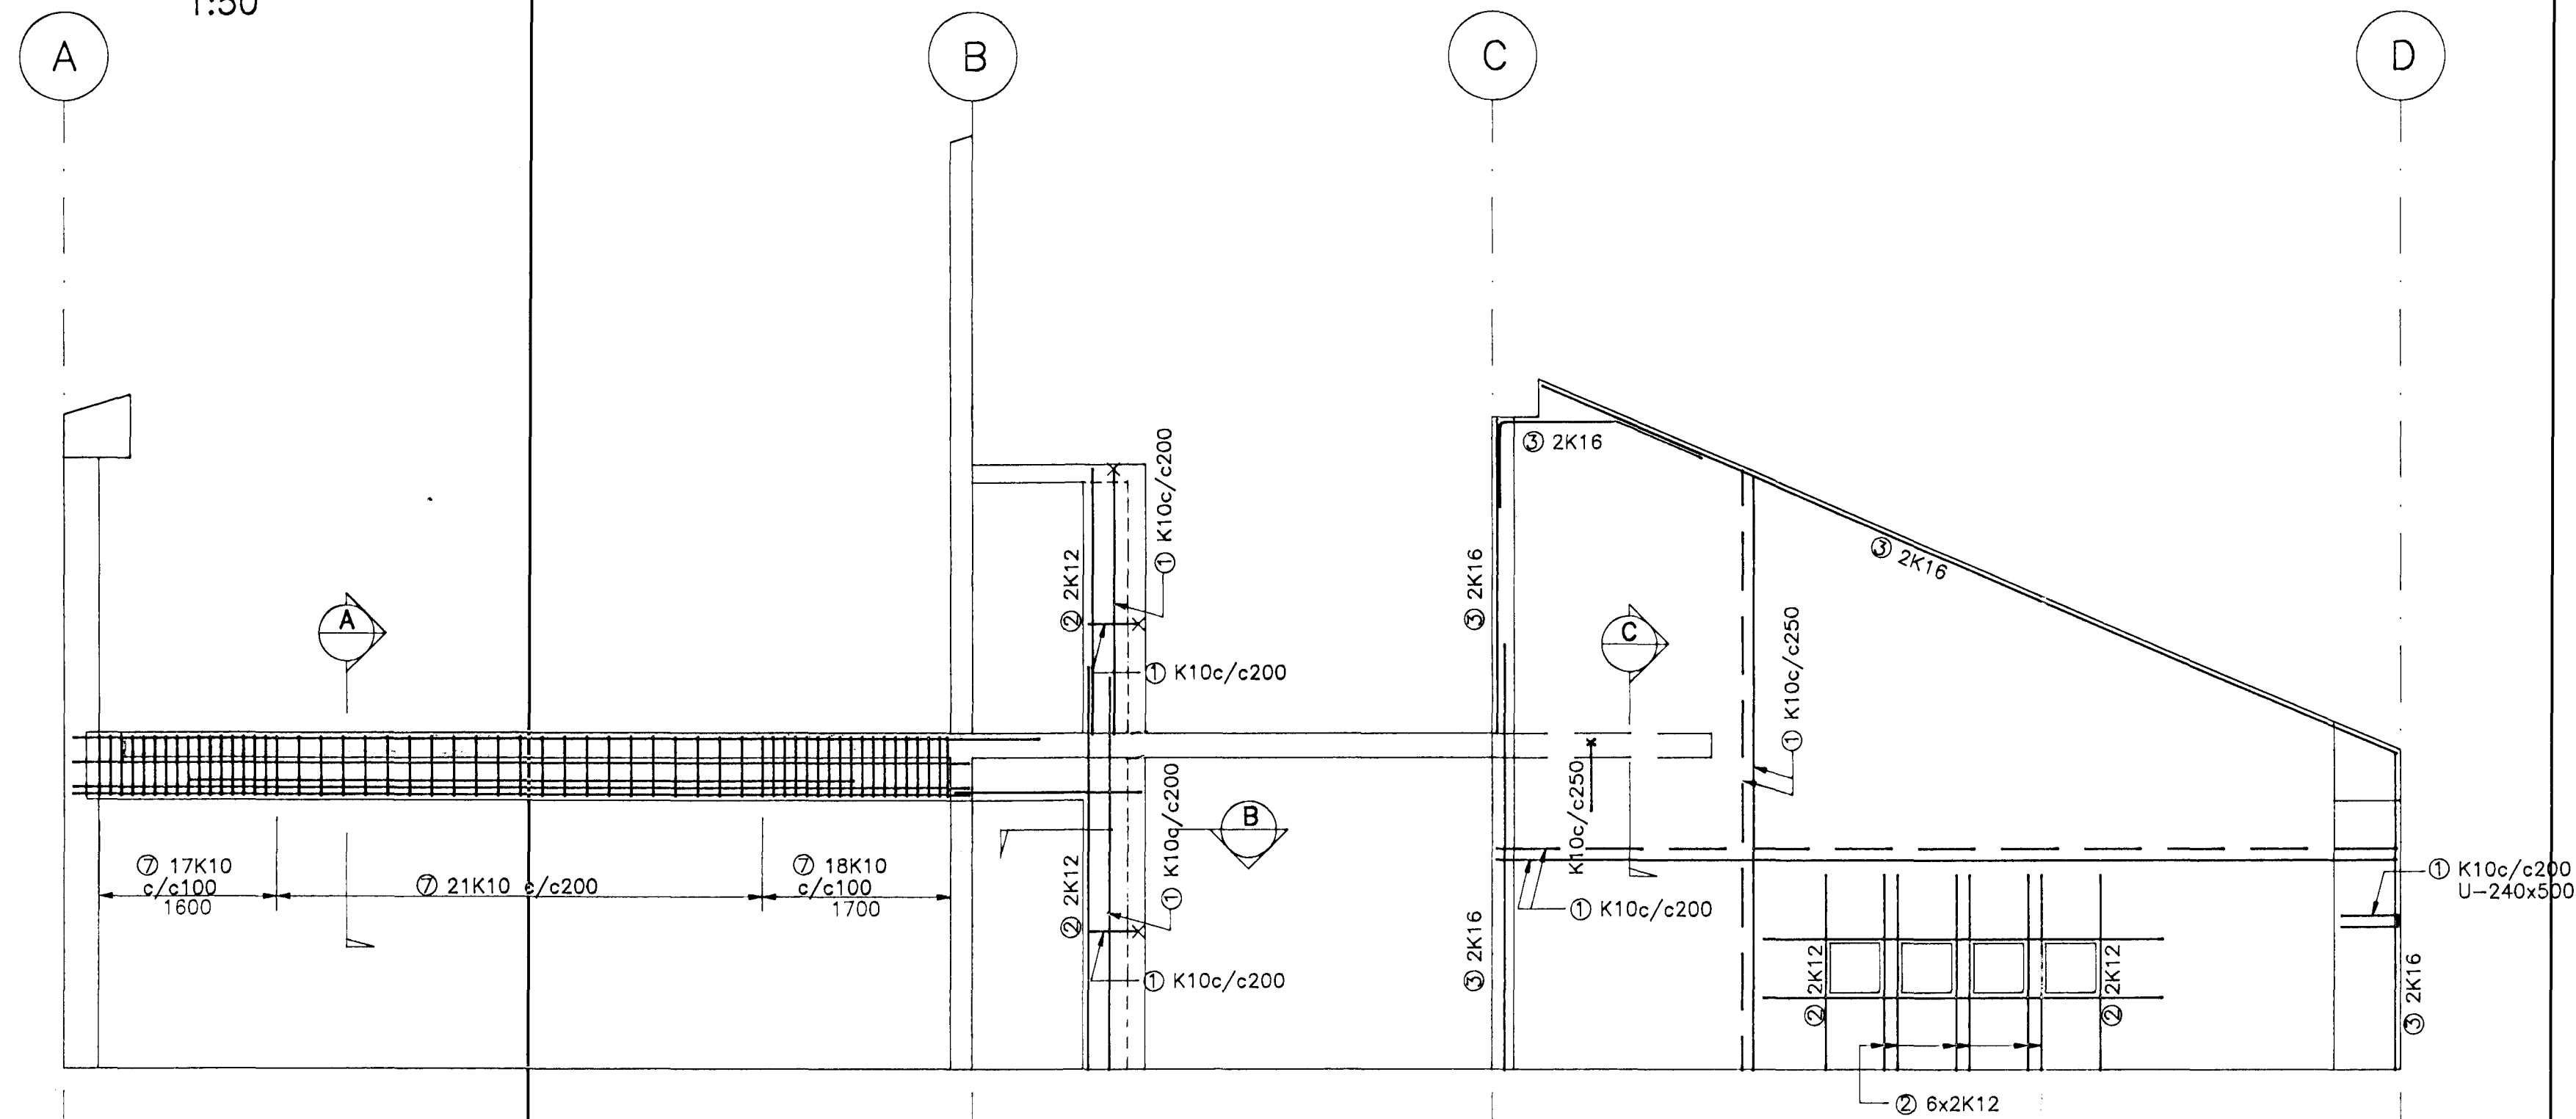

VEGGUR Í LÍNU 43
1:50

④ 2K16	L=8800
① 2K10	L=8000
⑤ 2K25	L=6000
⑥ 3K25	L=8000
⑦ 3K25	L=8000

SNID A
1:20

SNID B
1:20

SNID C
1:20

TILVÍSUN

ALMENNAR SKÝRINGAR SJA BL. NR. 9551-B00

JÁRN

JÁRN Í VEGG Í LÍNU 45 OG VEGG Í LÍNU 36 MILLI C OG D

- K10 : 1100 KG
- K12 : 60 KG
- K16 : 170 KG
- K25 : 250 KG

SETBERGSSKÓLI 3.-ÁFANGI
HLÍÐARBERGI
HAFNARFIRÐI

BURDARVIRKI
VEGGUR Í LÍNU 43
HLÍÐARMYND OG SNID