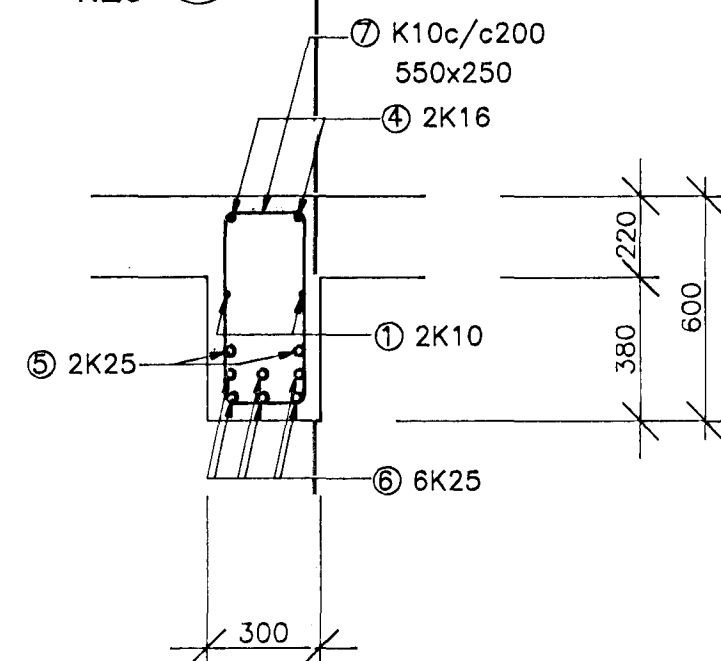

VEGGUR Í LÍNU 43
1:50

④ 2K16	L=8800
① 2K10	L=8000
⑤ 2K25	L=6000
⑥ 3K25	L=8000
⑦ 3K25	L=8000

SNID A
1:20

SNID B
1:20

SNID C
1:20

TILVÍSUN

ALMENNAR SKÝRINGAR SJA BL. NR. 9551-B00

JÁRN

JÁRN Í VEGG Í LÍNU 45 OG VEGG Í LÍNU 36 MILLI C OG D

- K10 : 1100 KG
- K12 : 60 KG
- K16 : 170 KG
- K25 : 250 KG

SETBERGSSKÓLI 3.-ÁFANGI
HLÍÐARBERGI
HAFNARFIRÐI

BURDARVIRKI
VEGGUR Í LÍNU 43
HLÍÐARMYND OG SNID