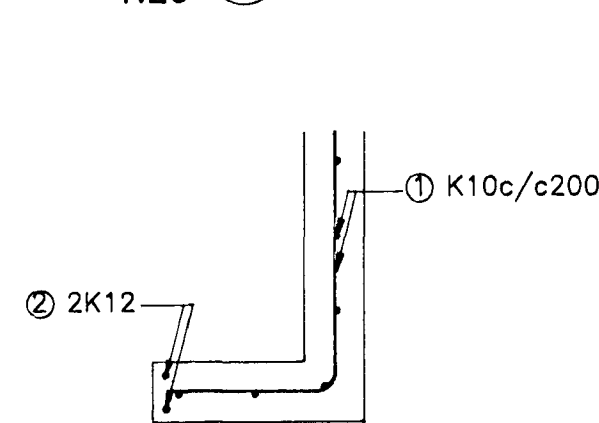

VEGGUR Í LÍNU 43
1:50

④ 2K16	L=8800
① 2K10	L=8000
⑤ 2K25	L=6000
⑥ 3K25	L=8000
⑦ 3K25	L=8000

SNID A
1:20

SNID B
1:20

SNID C
1:20

TILVÍSUN

ALMENNAR SKÝRINGAR SJA BL. NR. 9551-B00

JÁRN

JÁRN Í VEGG Í LÍNU 45 OG VEGG Í LÍNU 36 MILLI C OG D

- K10 : 1100 KG
- K12 : 60 KG
- K16 : 170 KG
- K25 : 250 KG

SETBERGSSKÓLI 3.-ÁFANGI
HLÍÐARBERGI
HAFNARFIRÐI

BURDARVIRKI
VEGGUR Í LÍNU 43
HLÍÐARMYND OG SNID