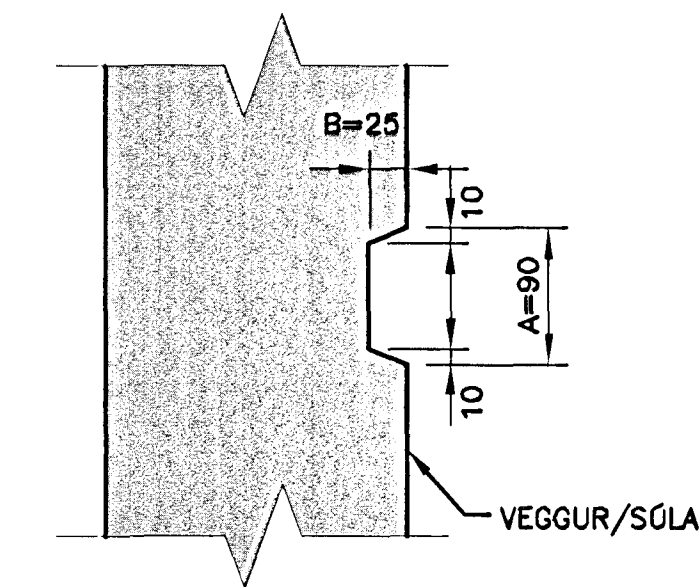

a = 1xd, þÓ MINNST Dmax.+10mm
b = 1,0xd, þÓ MINNST Dmax.
D = KORNASTÆRD Í STEYPU
d = ÞVERMÁL STÁLS

D04 MILLIBIL JÁRNA Í BITUM

D07 LÓDRÉTT SNID - FRÁGANGUR Á PLÖTUBRÓN
MKV. 1

D05 JÁRNBENDING Í PLÖTUHÖRNI
MKV. 1