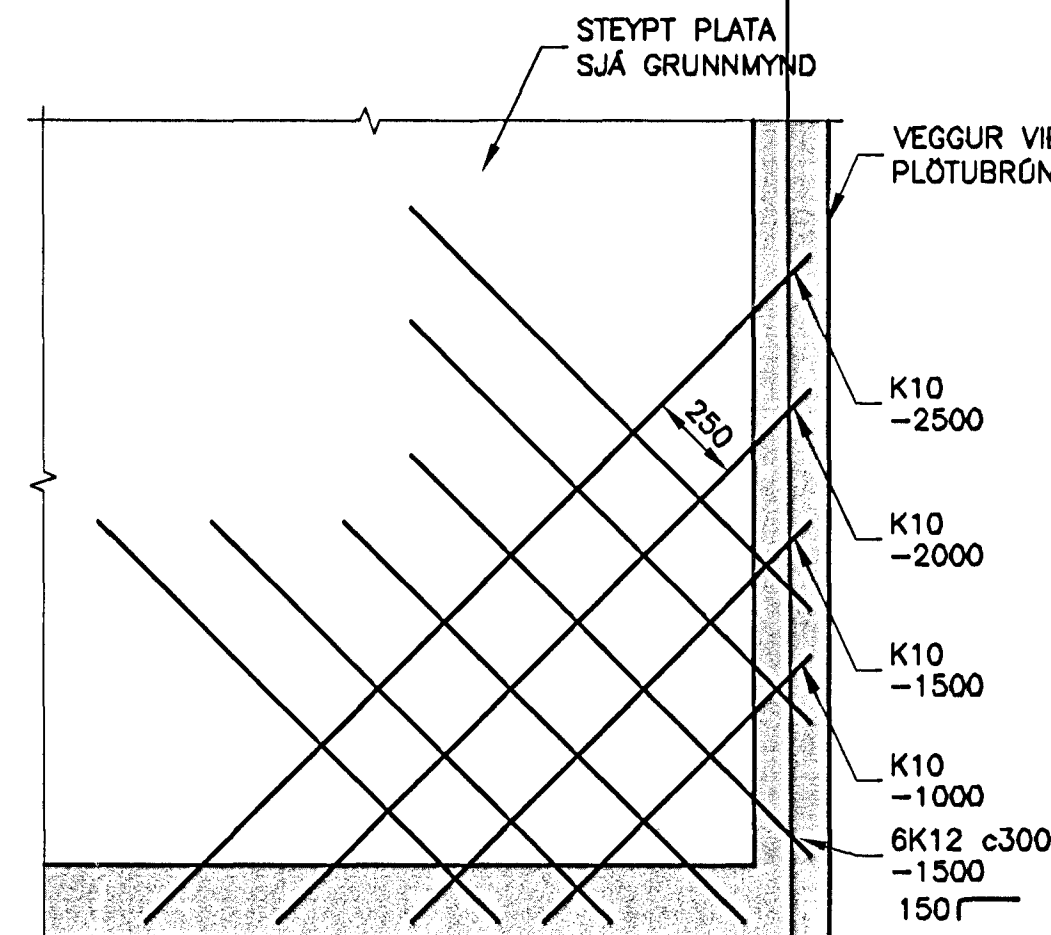

a = 1xd, þÓ MINNST Dmax.+10mm
b = 1,0xd, þÓ MINNST Dmax.
D = KORNASTÆRD Í STEYPU
d = ÞVERMÁL STÁLS

D04 MILLIBIL JÁRNA Í BITUM

D07 LÓDRÉTT SNID - FRÁGANGUR Á PLÖTUBRÓN
MKV. 1

D05 JÁRNBENDING Í PLÖTUHÖRNI
MKV. 1