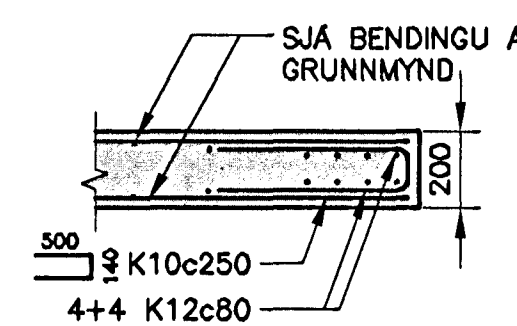

SKÝRINGAR:

1. Í STAD VINKLS MÁ BEYGJA LÁRÉTT VEGGJÁRN MED 90° BEYGJU S

SMÁIR VEGGIR

D01 DÆMIGERD JÁRNBENDING Í VEGG - LÁRÉTT SNID
MKV. 1

D02 DÆMIGERD JÁRNBENDING Í SAMSKEYTUM VEGGJA OG PLATNA - LÓDRÉTT SNID
MKV. 1

a = 1xd, þÓ MINNST Dmax.+10mm
b = 1,0xd, þÓ MINNST Dmax.
D = KORNASTÆRD Í STEYPU
d = ÞVERMÁL STÁLS

D04 MILLIBIL JÁRNA Í BITUM

D07 LÓDRÉTT SNID - FRÁGANGUR Á PLÖTUBRÓN
MKV. 1

D05 JÁRNBENDING Í PLÖTUHÖRNI
MKV. 1