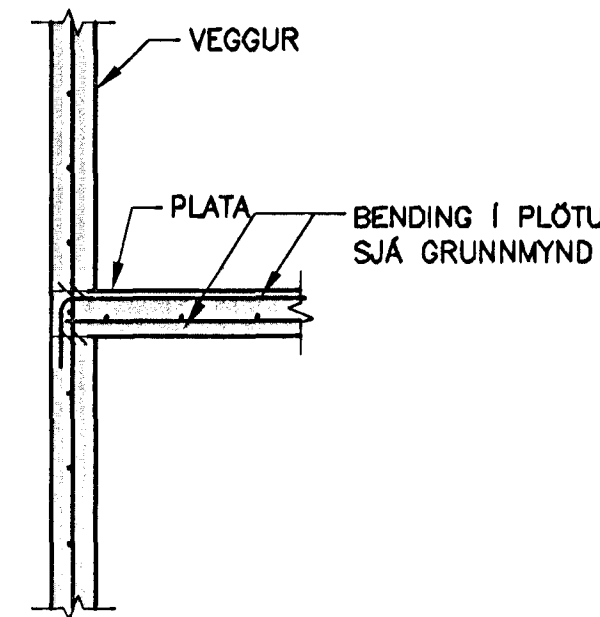

SKÝRINGAR:

1. Í STAD VINKLS MÁ BEYGJA LÁRÉTT VEGGJÁRN MED 90° BEYGJU S

SMÁIR VEGGIR

D01 DÆMIGERD JÁRNBENDING Í VEGG - LÁRÉTT SNID
MKV. 1

D02 DÆMIGERD JÁRNBENDING Í SAMSKEYTUM VEGGJA OG PLATNA - LÓDRÉTT SNID
MKV. 1