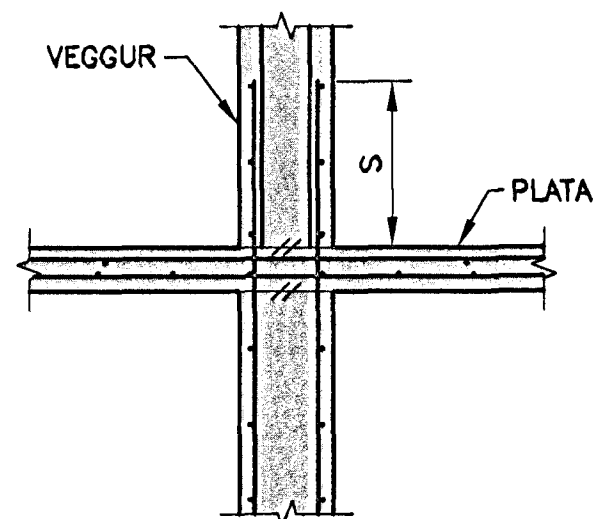

SKÝRINGAR:

1. Í STAD VINKLS MÁ BEYGJA LÁRÉTT VEGGJÁRN MED 90° BEYGJU S

SMÁIR VEGGIR

D01 DÆMIGERD JÁRNBENDING Í VEGG - LÁRÉTT SNID
MKV. 1

D02 DÆMIGERD JÁRNBENDING Í SAMSKEYTUM VEGGJA OG PLATNA - LÓDRÉTT SNID
MKV. 1

a = 1xd, þÓ MINNST Dmax.+10mm
b = 1,0xd, þÓ MINNST Dmax.
D = KORNASTÆRD Í STEYPU
d = ÞVERMÁL STÁLS

D04 MILLIBIL JÁRNA Í BITUM

D07 LÓDRÉTT SNID - FRÁGANGUR Á PLÖTUBRÓN
MKV. 1

D05 JÁRNBENDING Í PLÖTUHÖRNI
MKV. 1