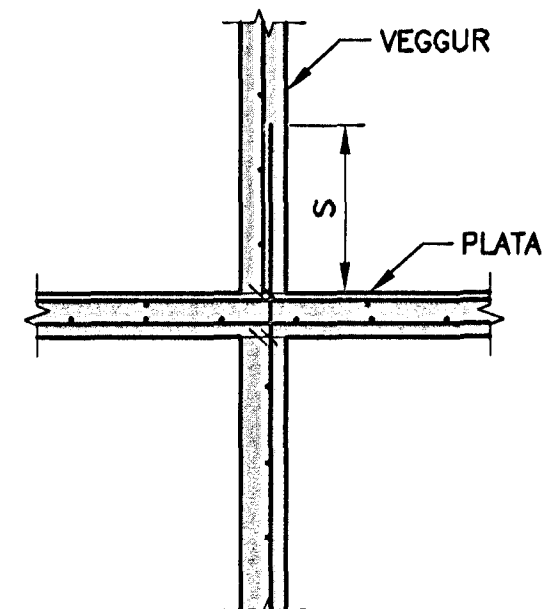

SKÝRINGAR:

1. Í STAD VINKLS MÁ BEYGJA LÁRÉTT VEGGJÁRN MED 90° BEYGJU S

SMÁIR VEGGIR

D01 DÆMIGERD JÁRNBENDING Í VEGG - LÁRÉTT SNID
MKV. 1

D02 DÆMIGERD JÁRNBENDING Í SAMSKEYTUM VEGGJA OG PLATNA - LÓDRÉTT SNID
MKV. 1

a = 1xd, þÓ MINNST Dmax.+10mm
b = 1,0xd, þÓ MINNST Dmax.
D = KORNASTÆRD Í STEYPU
d = ÞVERMÁL STÁLS

D04 MILLIBIL JÁRNA Í BITUM

D07 LÓDRÉTT SNID - FRÁGANGUR Á PLÖTUBRÓN
MKV. 1

D05 JÁRNBENDING Í PLÖTUHÖRNI
MKV. 1