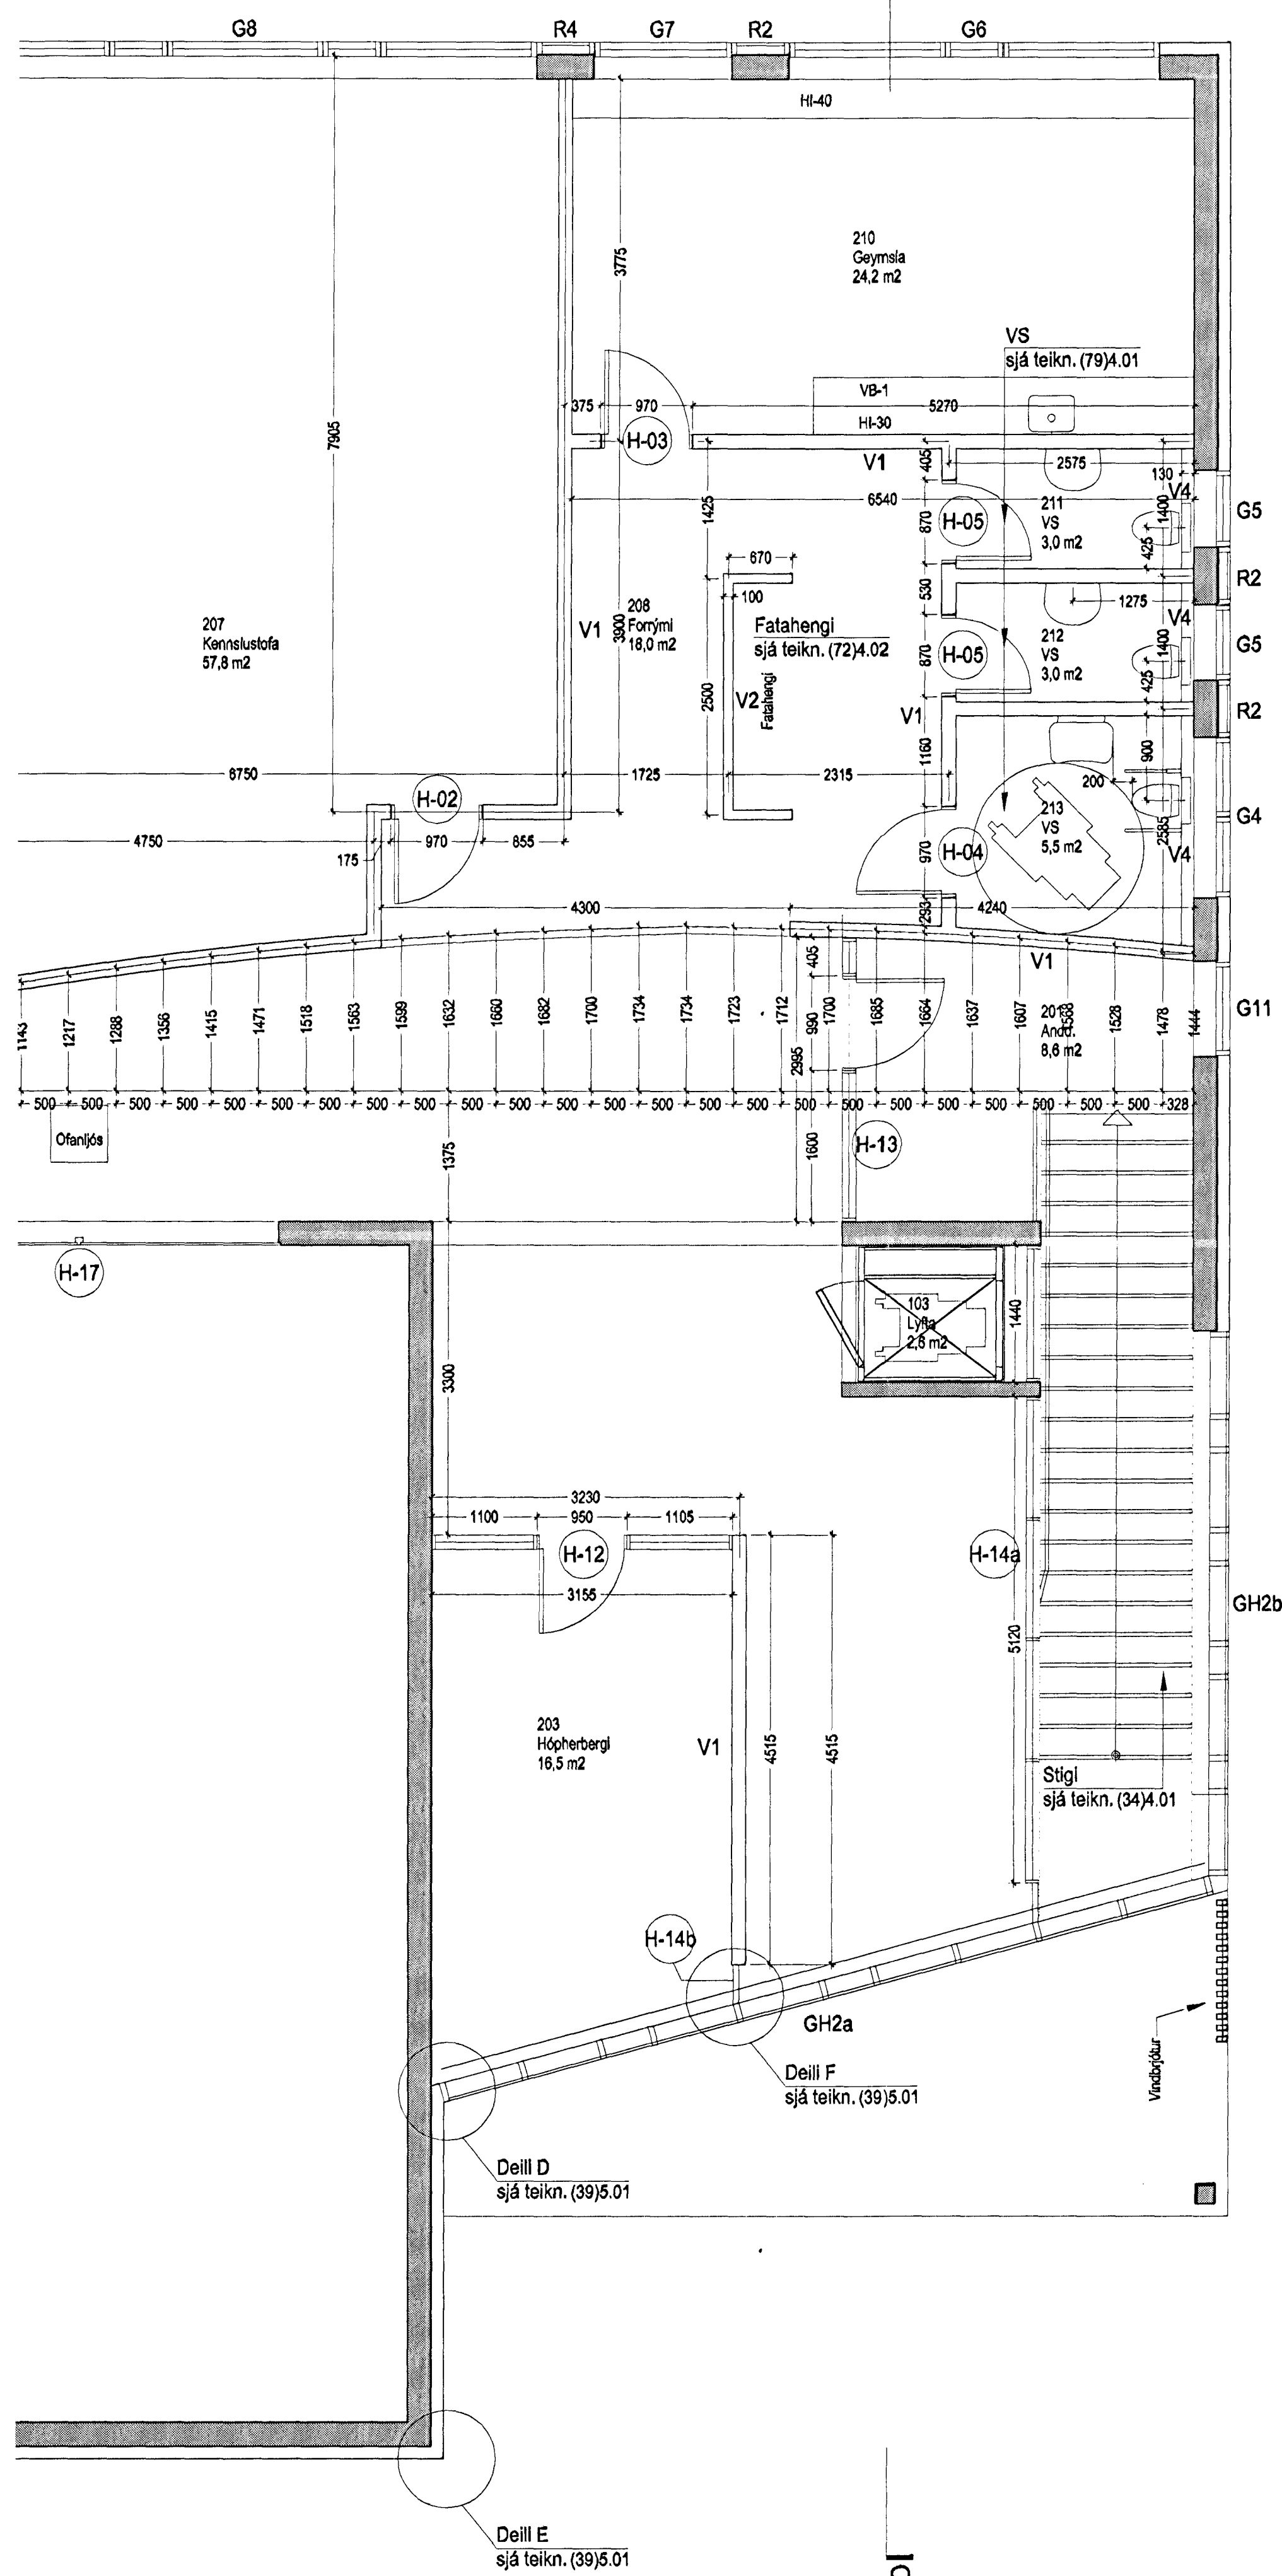

A
íkn. (39)5.01

Samþykkt þann
01 FEB. 2005
Byggingafulltrúinn í Hafnarfirði
F.h. Sigurbjartur Halldórsson

Fasteignafélag Hafnarfjarðar
SETBERGSSKÓLI, NÝBYGGING
Hilðarberg 2, stgr. 1400-01 43100070 **0425**
VERKTEIKNING
GRUNNMÝND EFRIR HÆÐAR
MKV: 1:50
DAGS: 19.11.2004
TEIKNAD: JBE
SKRÁ: 0425, (39)3.03-04.dwg
(39)3.04
Frumútgáfa

BATTERIÐ
ARKITEKTAR
Jón Ólafur Ólafsson FAI
kt: 090558-4999
Sigurður Einarsson FAI
kt: 110457-2789
S: 54 54 700 F: 54 54 701
Netfang: batteri@arkitekt.is
Heimasíða: www.arkitekt.is
© BATTERIÐ EHF
ÖLL AÐRGT OG AFRITUN TEIKNINGAR AD ILUTA ÖÐRA Í HÉLD Eða HVAÐ SPYRILÖGUM LEYVI HÖFUNDAR