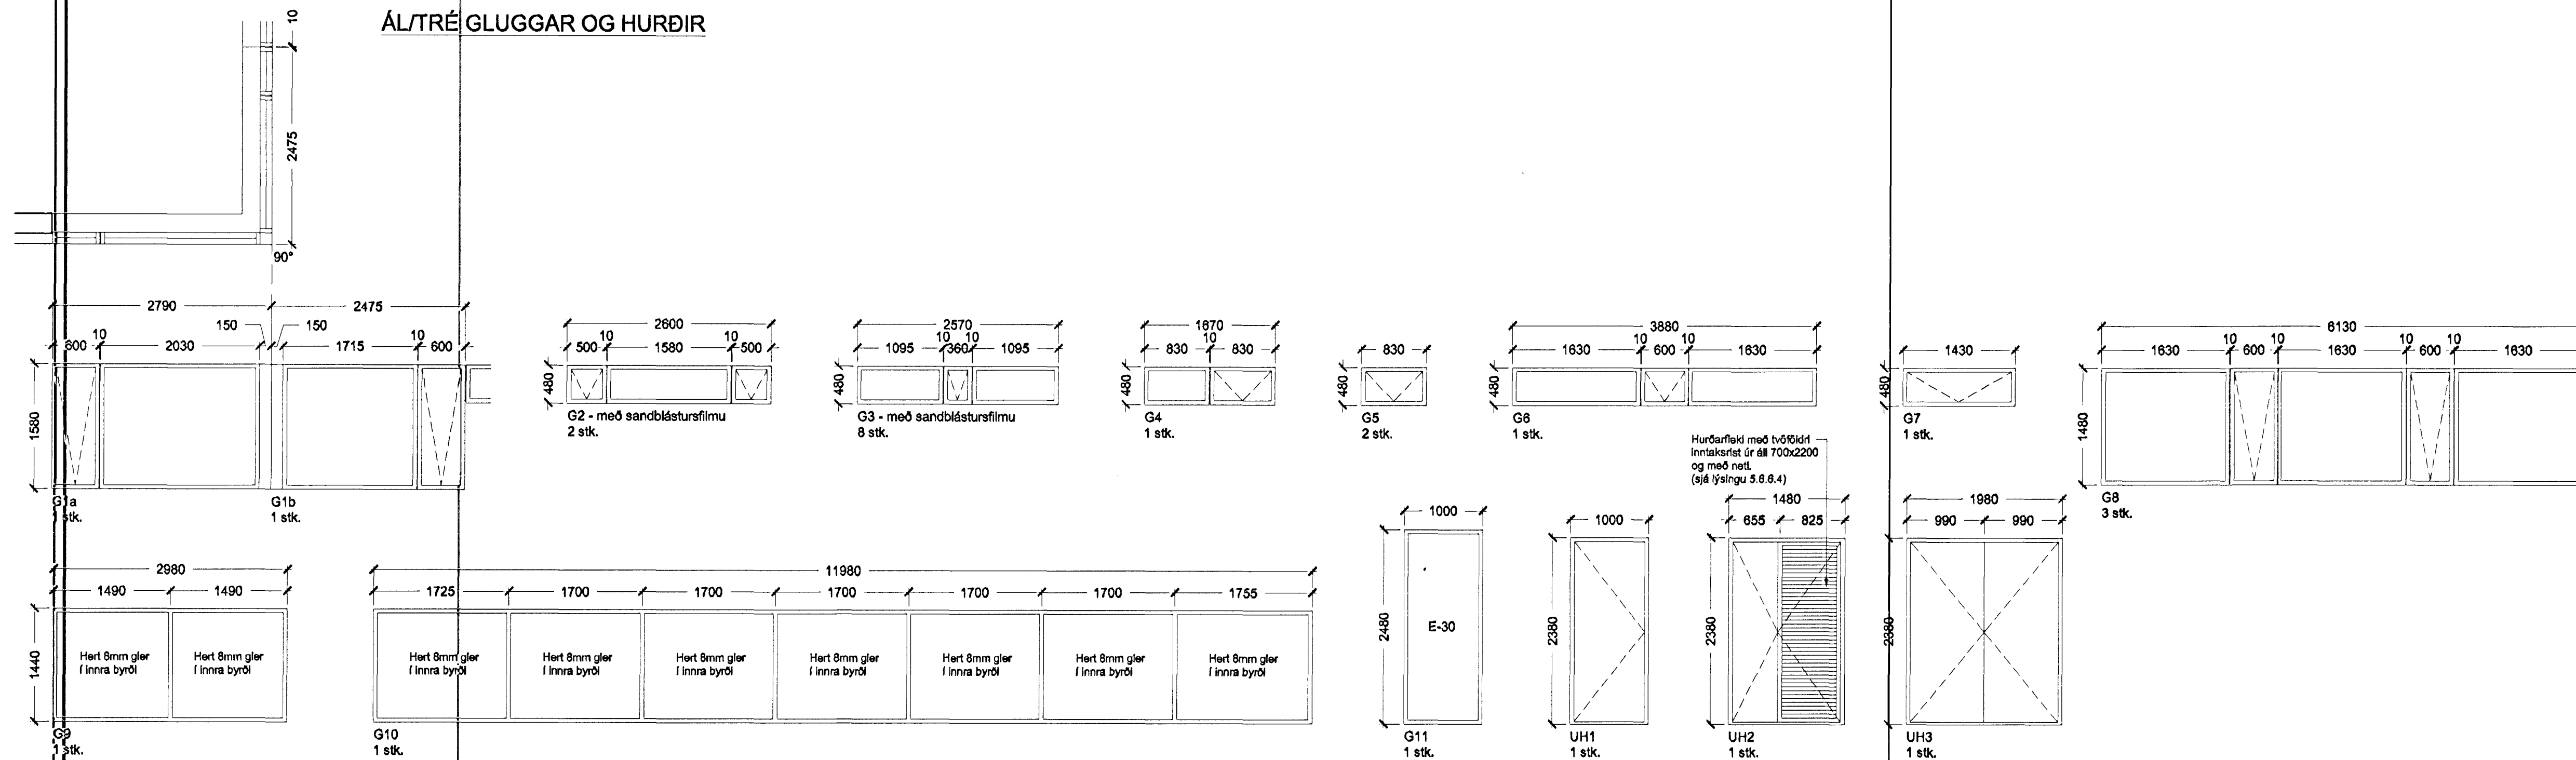

ÁLTRÉ GLUGGAR OG HURÐIR

ÁLFRAMMAR MEÐ ÁLKLÆDDU SPJALDI

ÞAKGLUGGAR-KÚPTIR

ATH.- Mál eru innanmáliðsmál

G:\1404\0425\_Selningar\140425\140425.dwg, 0425\140425.dwg, 0425\140425.dwg, 11.2005.140425.dwg, 11

**Fastelagnafélag Hafnarfjarðar**  
**SETBERGSSKÓLI, NÝBYGGING**  
 Hlíðarberg 2, stgr. 1400-01.43100070 **0425**  
**HLUTATEIKNING** 01 FEB. 2005  
 GLUGGAR OG ÚTHURÐIR YFIRLIT Byggingafrúnn í Hafnarfjarði  
 F.h. Sigurbjartur Halldórsson **(31)4.01**  
**Frumútgáfa**