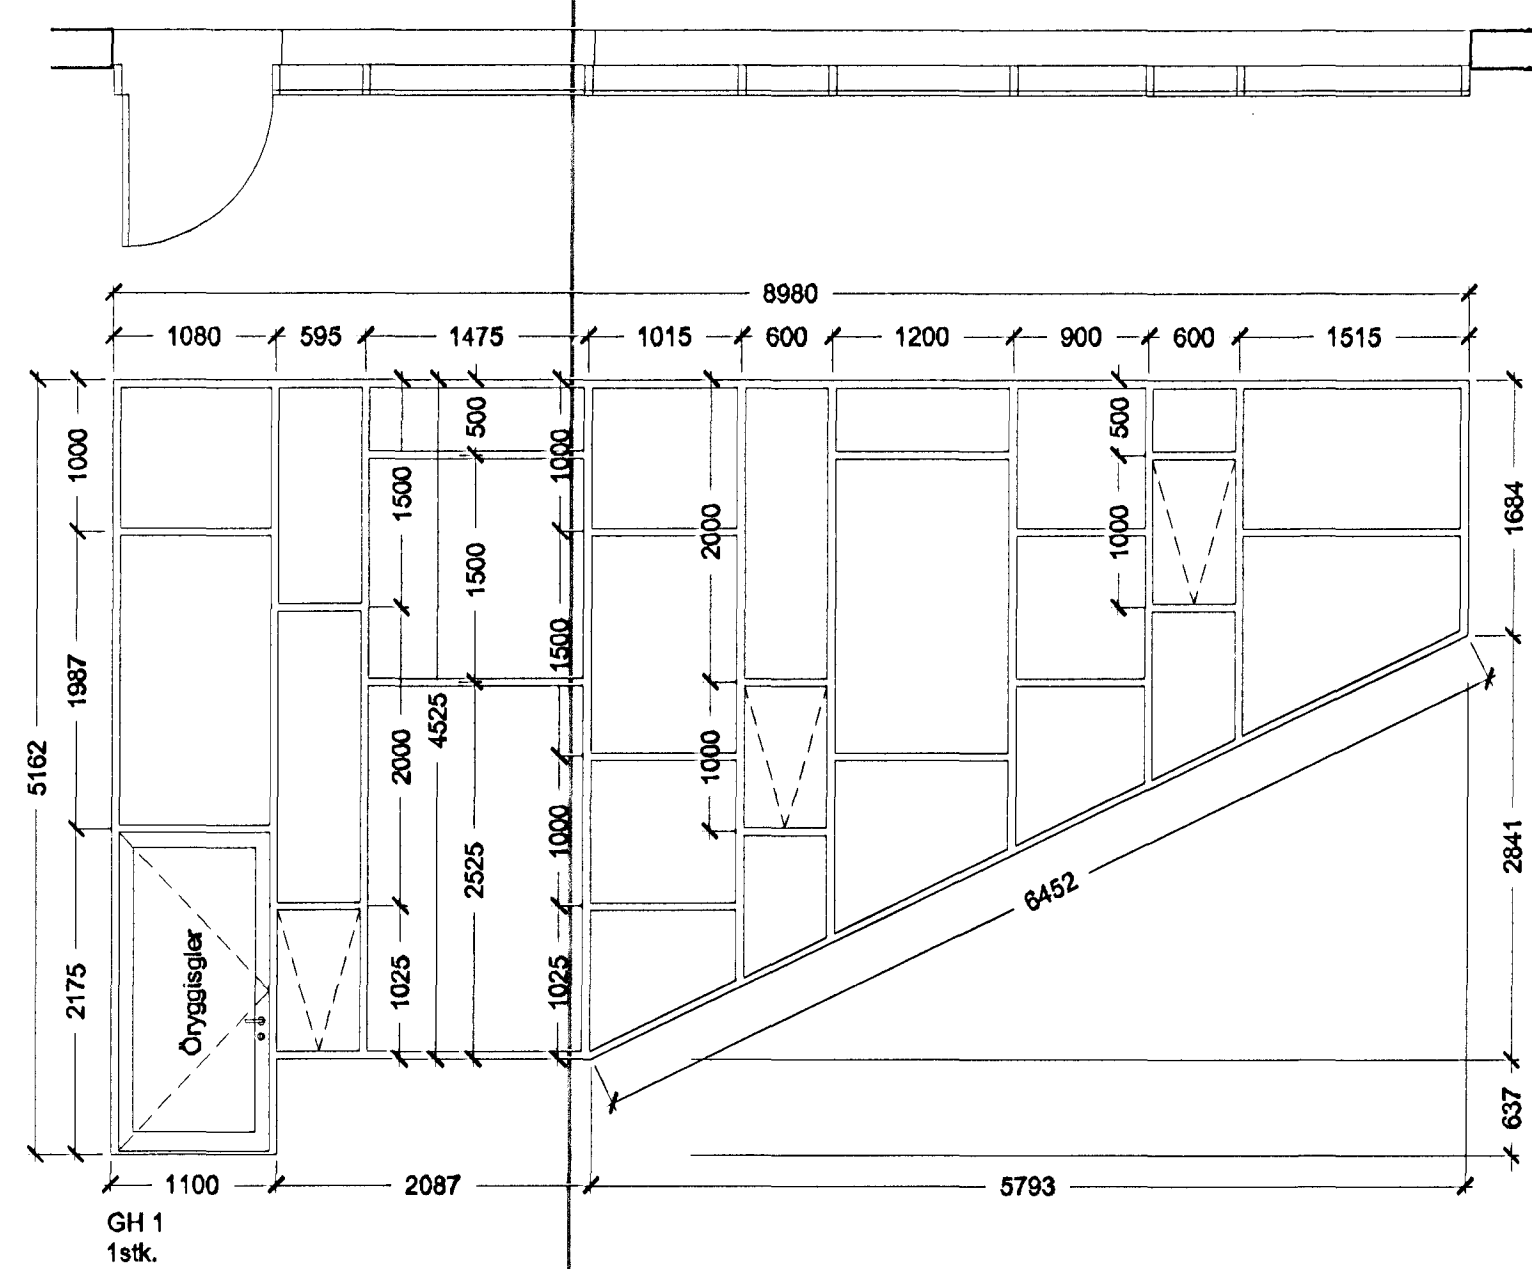

ÁLTRÉ GLUGGAR OG HURÐIR

ÁLFRAMMAR MEÐ ÁLKLÆDDU SPJALDI

ÞAKGLUGGAR-KÚPTIR

ATH.- Mál eru innanmáliðsmál

G:\1404\0425\_Selningar\140425\140425.dwg, 0425\140425.dwg, 0425\140425.dwg, 11.2005.140425.dwg, 11

**Fastelagnafélag Hafnarfjarðar**  
**SETBERGSSKÓLI, NÝBYGGING**  
 Hlíðarberg 2, stgr. 1400-01.43100070 **0425**  
**HLUTATEIKNING** 01 FEB. 2005  
 GLUGGAR OG ÚTHURÐIR YFIRLIT Byggingafrúnn í Hafnarfjarði  
 F.h. Sigurbjartur Halldórsson **(31)4.01**  
**Frumútgáfa**