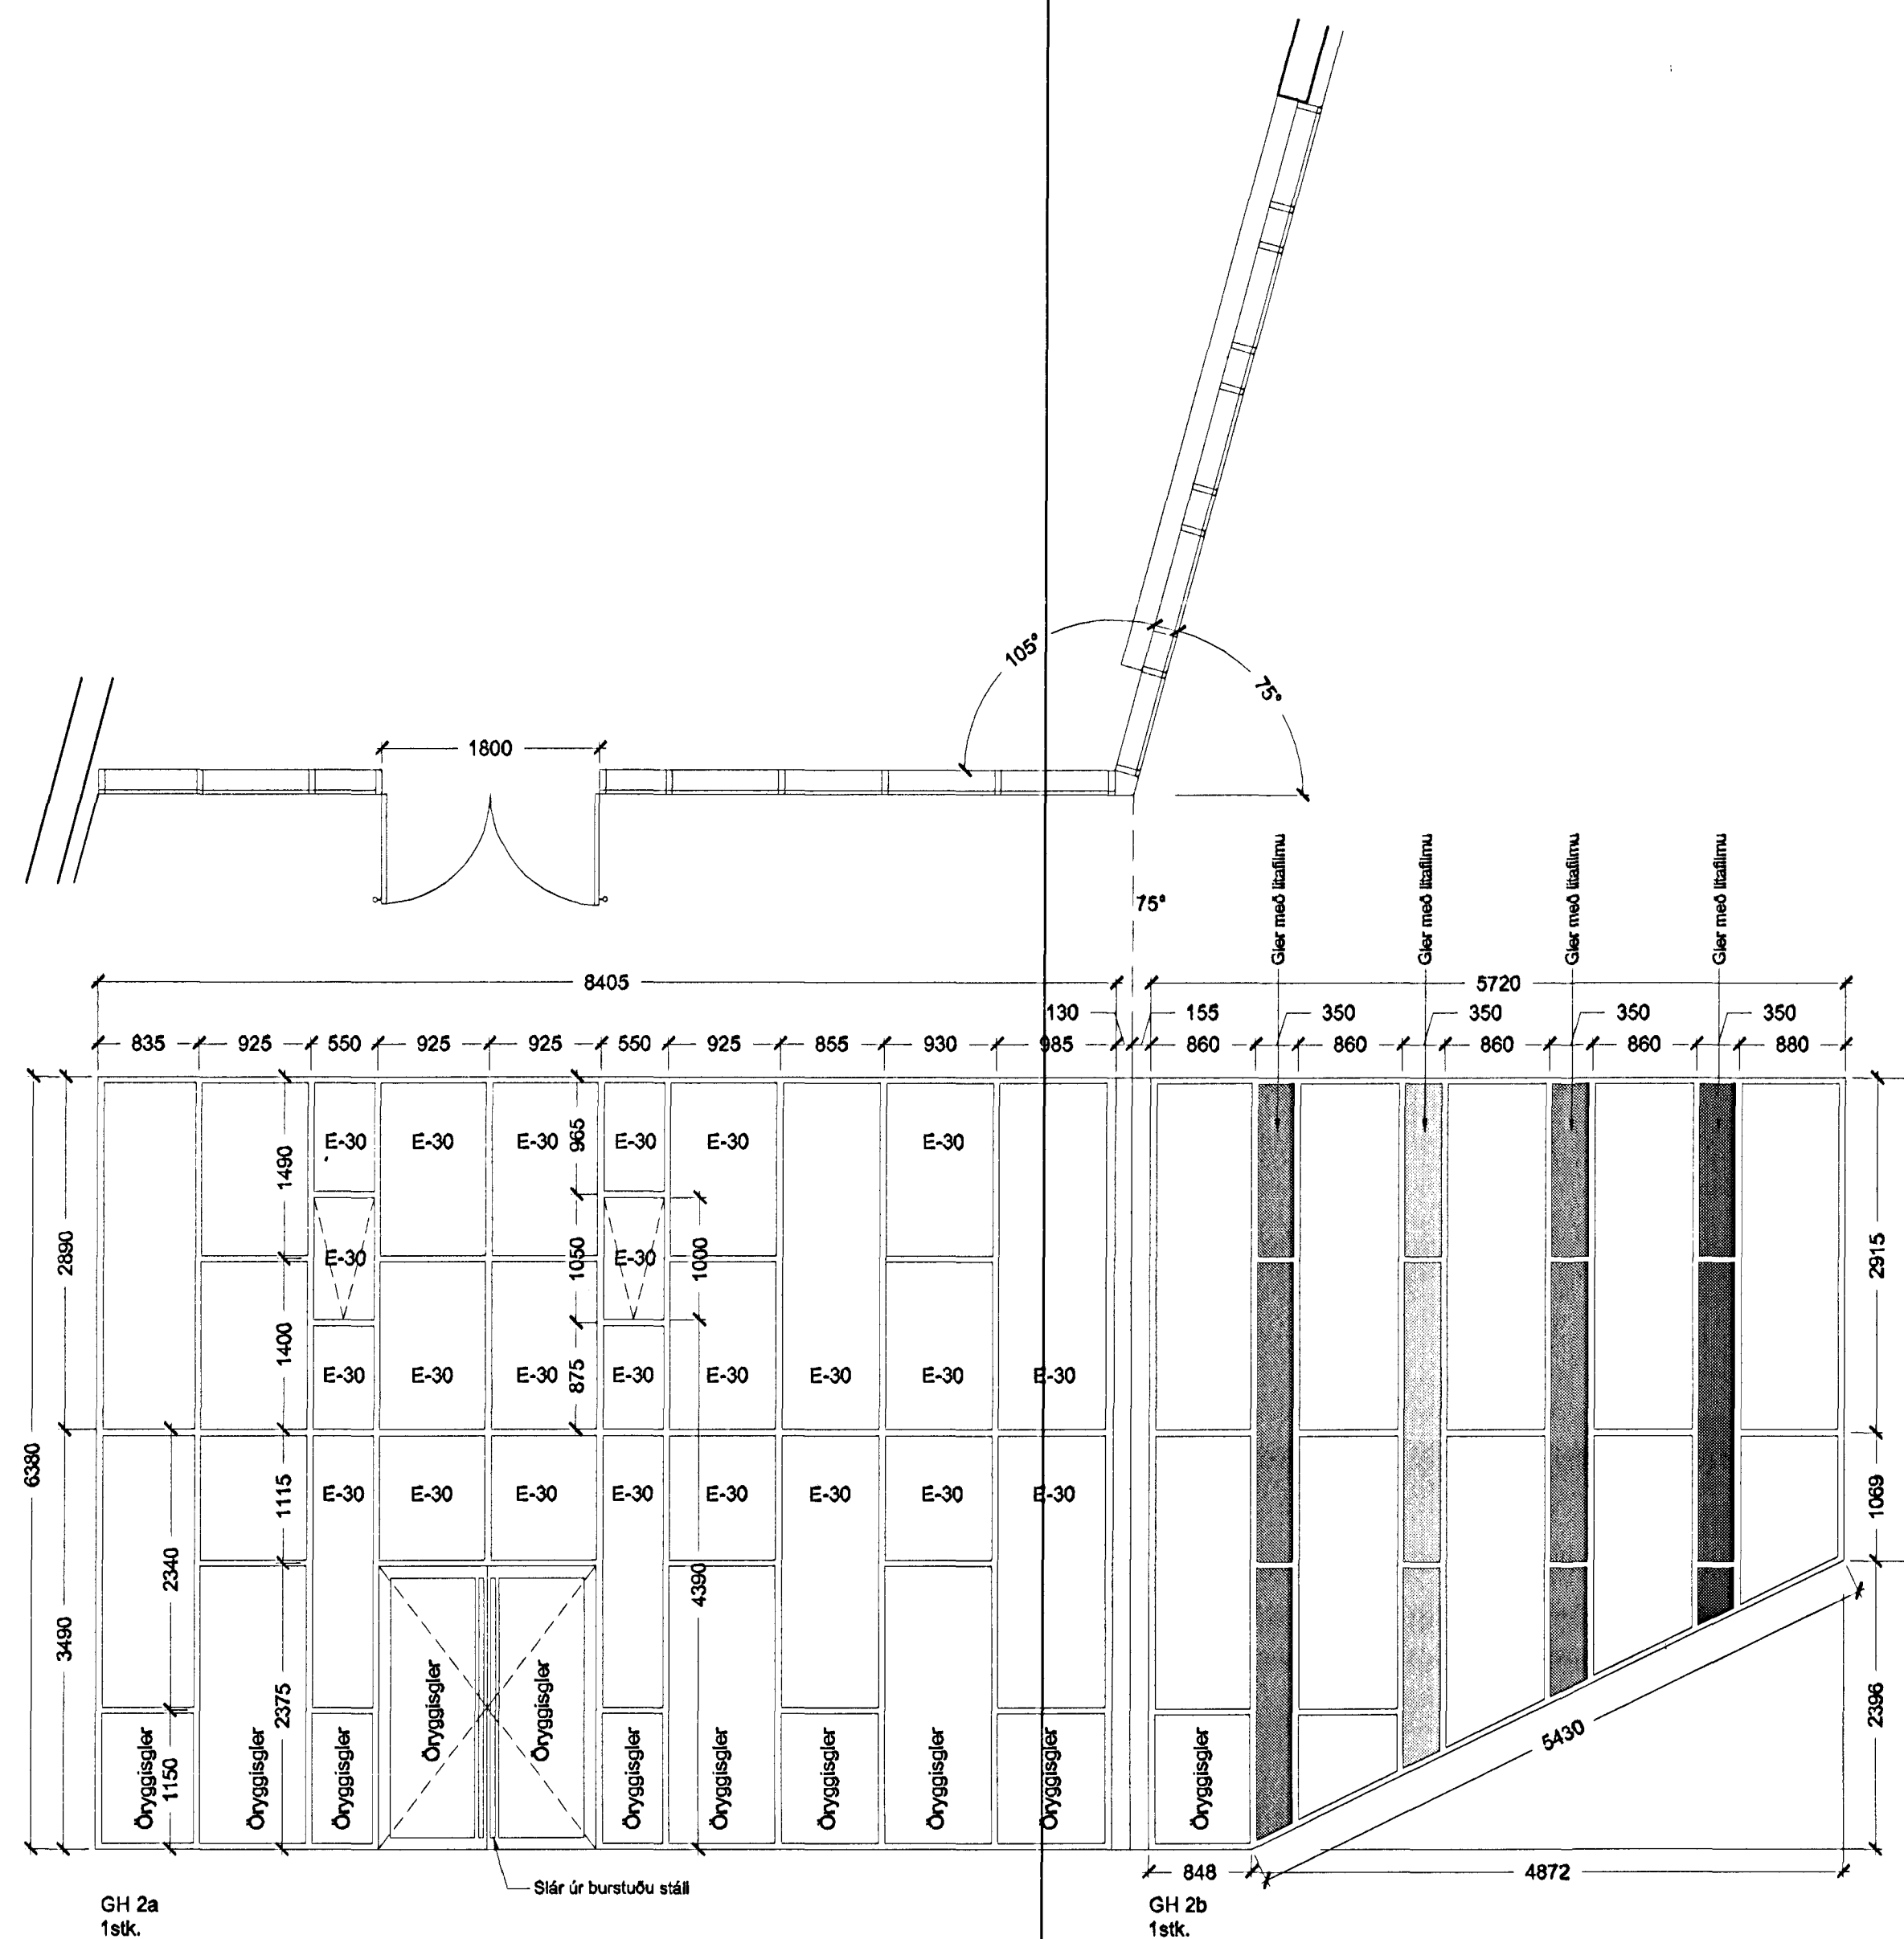

ÁLTRÉ GLUGGAR OG HURÐIR

ÁLFRAMMAR MEÐ ÁLKLÆDDU SPJALDI

ÞAKGLUGGAR-KÚPTIR

ATH.- Mál eru innanmáliðsmál

G:\1404\0425\_Selningar\140425\140425.dwg, 0425\140425.dwg, 0425\140425.dwg, 11.2005.140425.dwg, 11

**Fastelagnafélag Hafnarfjarðar**  
**SETBERGSSKÓLI, NÝBYGGING**  
 Hlíðarberg 2, stgr. 1400-01.43100070 **0425**  
**HLUTATEIKNING** 01 FEB. 2005  
 GLUGGAR OG ÚTHURÐIR YFIRLIT Byggingafrúnn í Hafnarfjarði  
 F.h. Sigurbjartur Halldórsson **(31)4.01**  
**Frumútgáfa**