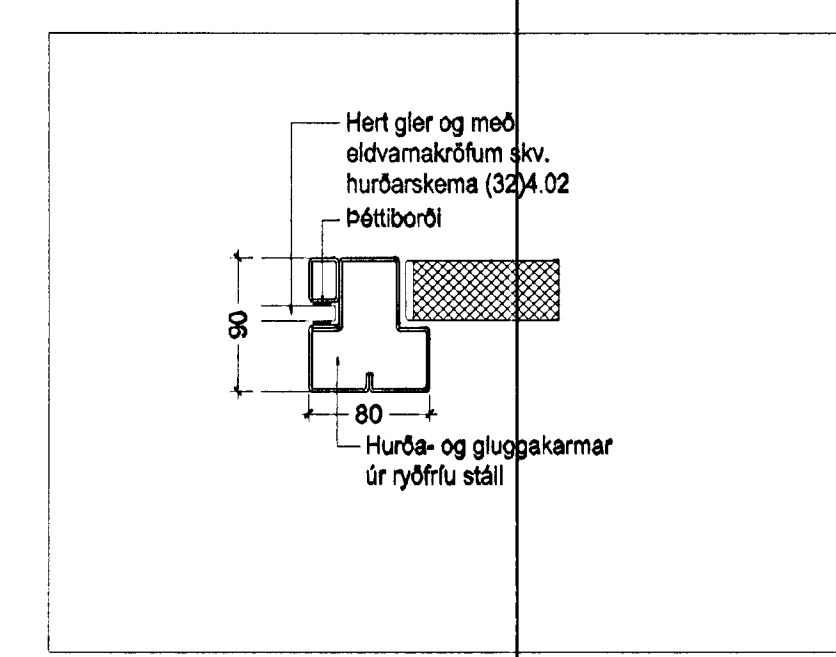

Deili við botnstykki glugga

Deili við millipóst hurða/glugga

Deili við hlíðarkarm hurða

Fastelgnafélag Hafnarfjarðar
SETBERGSSKÓLI, NÝBYGGING
 Hlíðarberg 2, stgr. 1400-01 4310007
HLUTATEIKNING
 INNHURÐIR OG INNIGLUÐGAR
 YFIRLIT
 Byggingafrulltrúinn / Hafnarfirði
 F.h. Sigurbjar (32)4.01
 MKV.: 1:50 / 1:5
 DAGS: 19.11.2004
 TEIKNAD: JBE
 SKRA: 0425, (32)4.01.dwg
Frumútgáfa