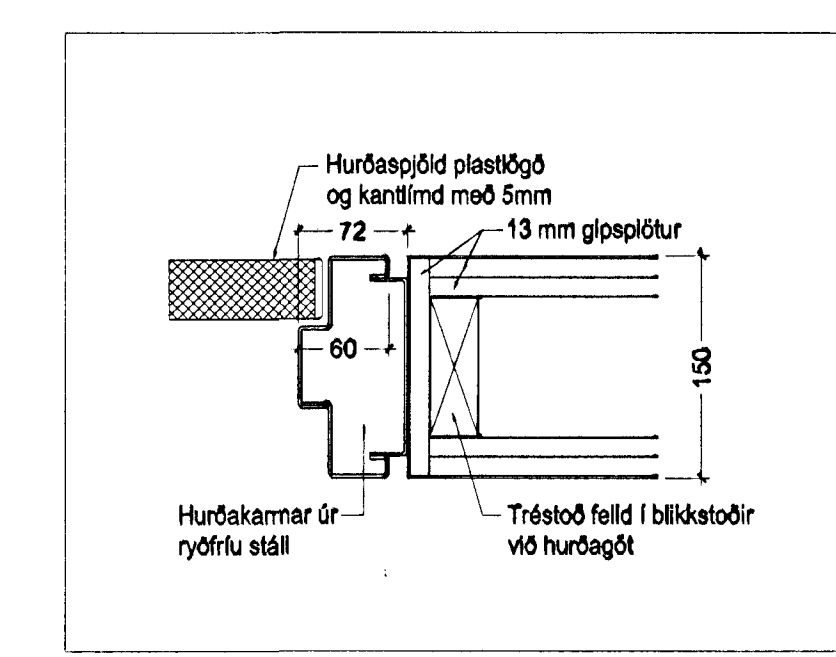

Deili við botnstykki glugga

Deili við millipóst hurða/glugga

Deili við hlíðarkarm hurða

Fastelgnafélag Hafnarfjarðar
SETBERGSSKÓLI, NÝBYGGING
 Hlíðarberg 2, stgr. 1400-01 4310007
HLUTATEIKNING
 INNHURÐIR OG INNIGLUÐGAR
 YFIRLIT
 Byggingafrulltrúinn / Hafnarfirði
 F.h. Sigurbjar (32)4.01
 MKV.: 1:50 / 1:5
 DAGS: 19.11.2004
 TEIKNAD: JBE
 SKRA: 0425, (32)4.01.dwg
Frumútgáfa