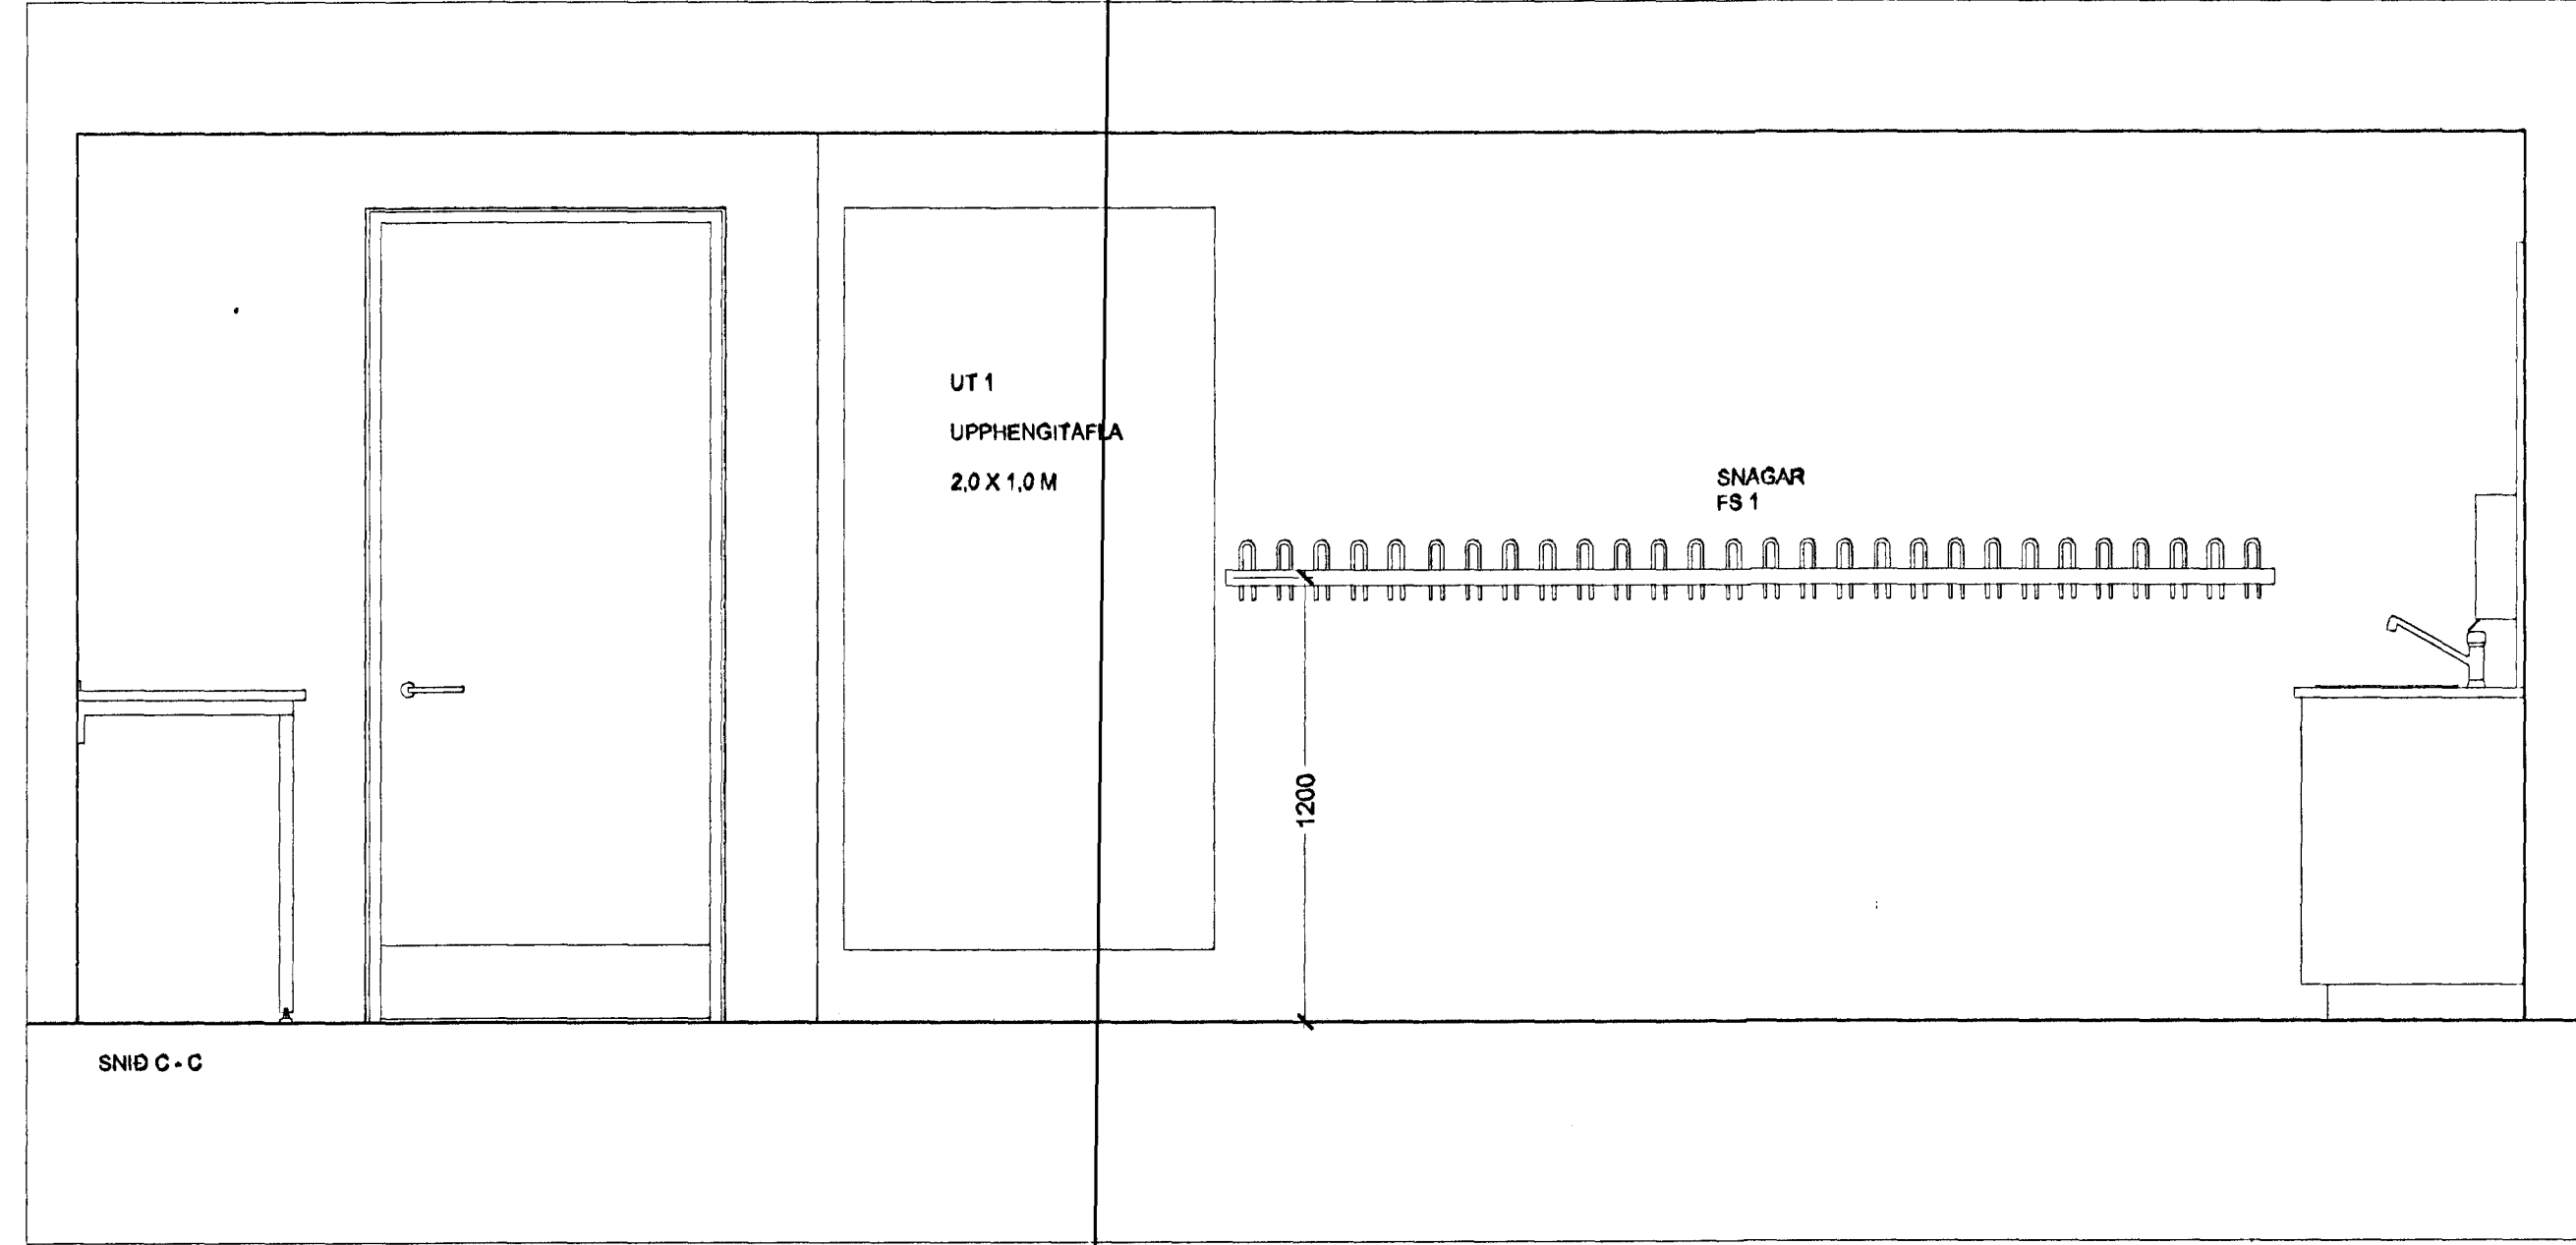

Sampykkt þann
01 FEB. 2015
Byggingafræðingur í Hagkerfið
Sigurbjartur Halldórsson

Fasteignafélag Hafnarfjarðar
SETBERGSSKÓLI, NÝBYGGING
Hlíðarberg 2, stgr. 1400-01 43100070 **0425**
VERKTEIKNING

INNRETTINGAR
KENNSLUSTOFUR OG VINNULIÐERBERGI
MKV: 120, 1:5
DAGS: 19.11.2004
TEIKNAD: ES
SKRÁ: 0425, (724).01.dwg **(72)4.01**
Frumútgáfa

BATTERÍÐ
ARKITEKTAR
Jón Ólafur Ólafsson FAI
KIC 090658-4099
Sigurður Elrnásson FAI
KIC 110457-2789
KIC 521291-1299
Trénuhraun 1
220 Hafnarfjörð
Sí: 54 54 700 F: 54 54 701
Netfang: batteri@arkitekt.is
Helmasíða: www.arkitekt.is