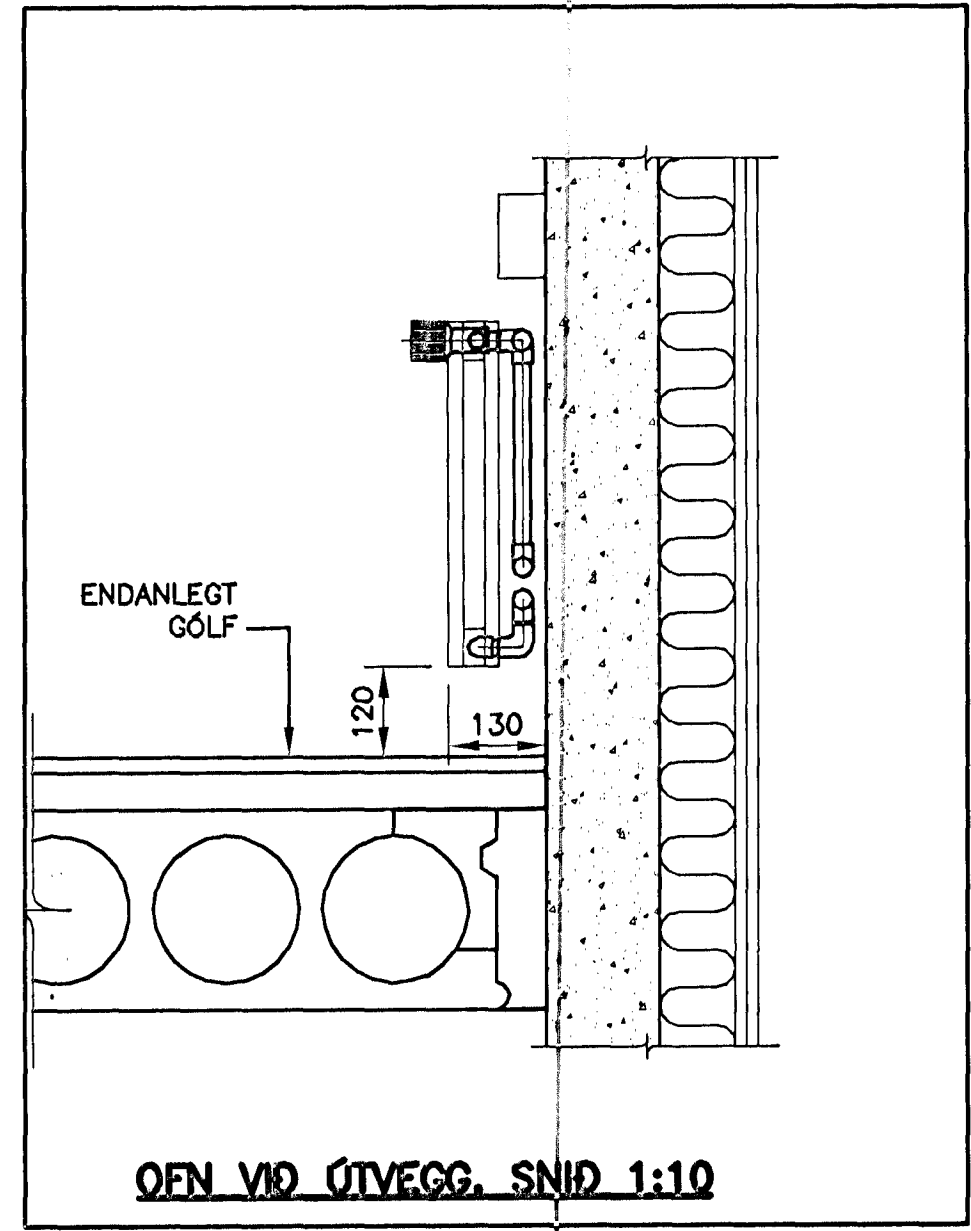

401 SNID
431/452 1:10