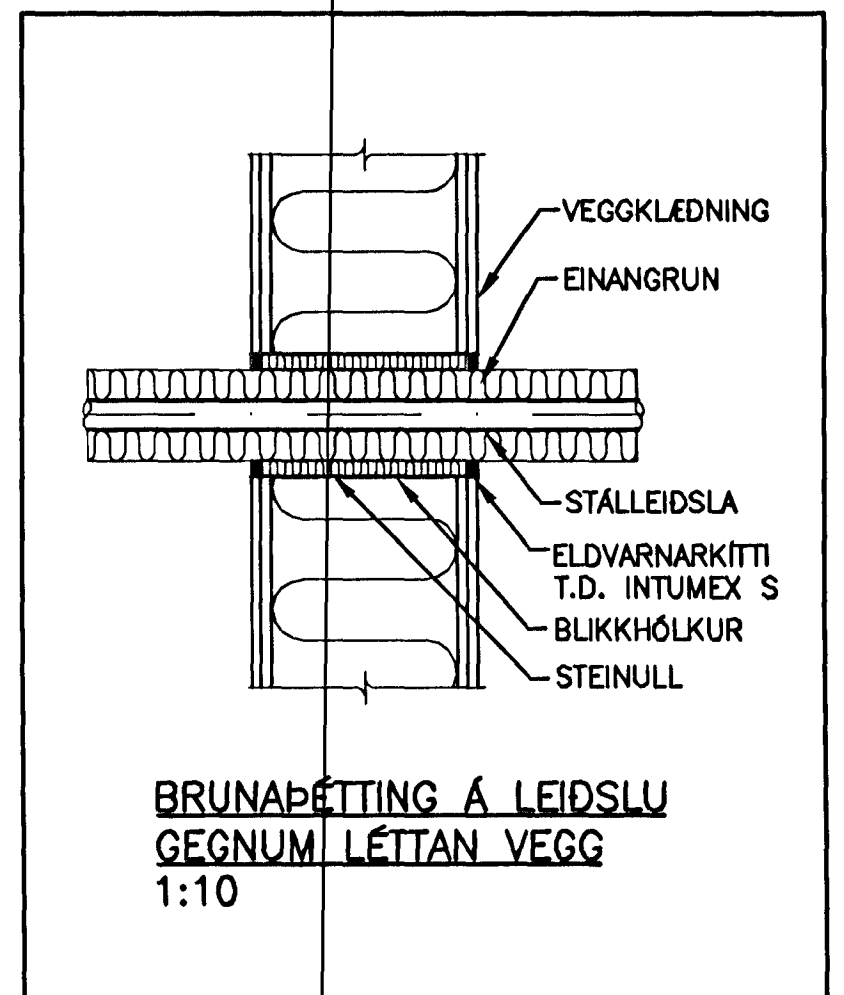

ÞÉTTING Á LEIDSLU
GEGNUM STEYPTAN VEGG
EKKI Í KVARÐA

BRUNAPÉTTING Á LEIDSLU
GEGNUM LÉTTAN VEGG
1:10