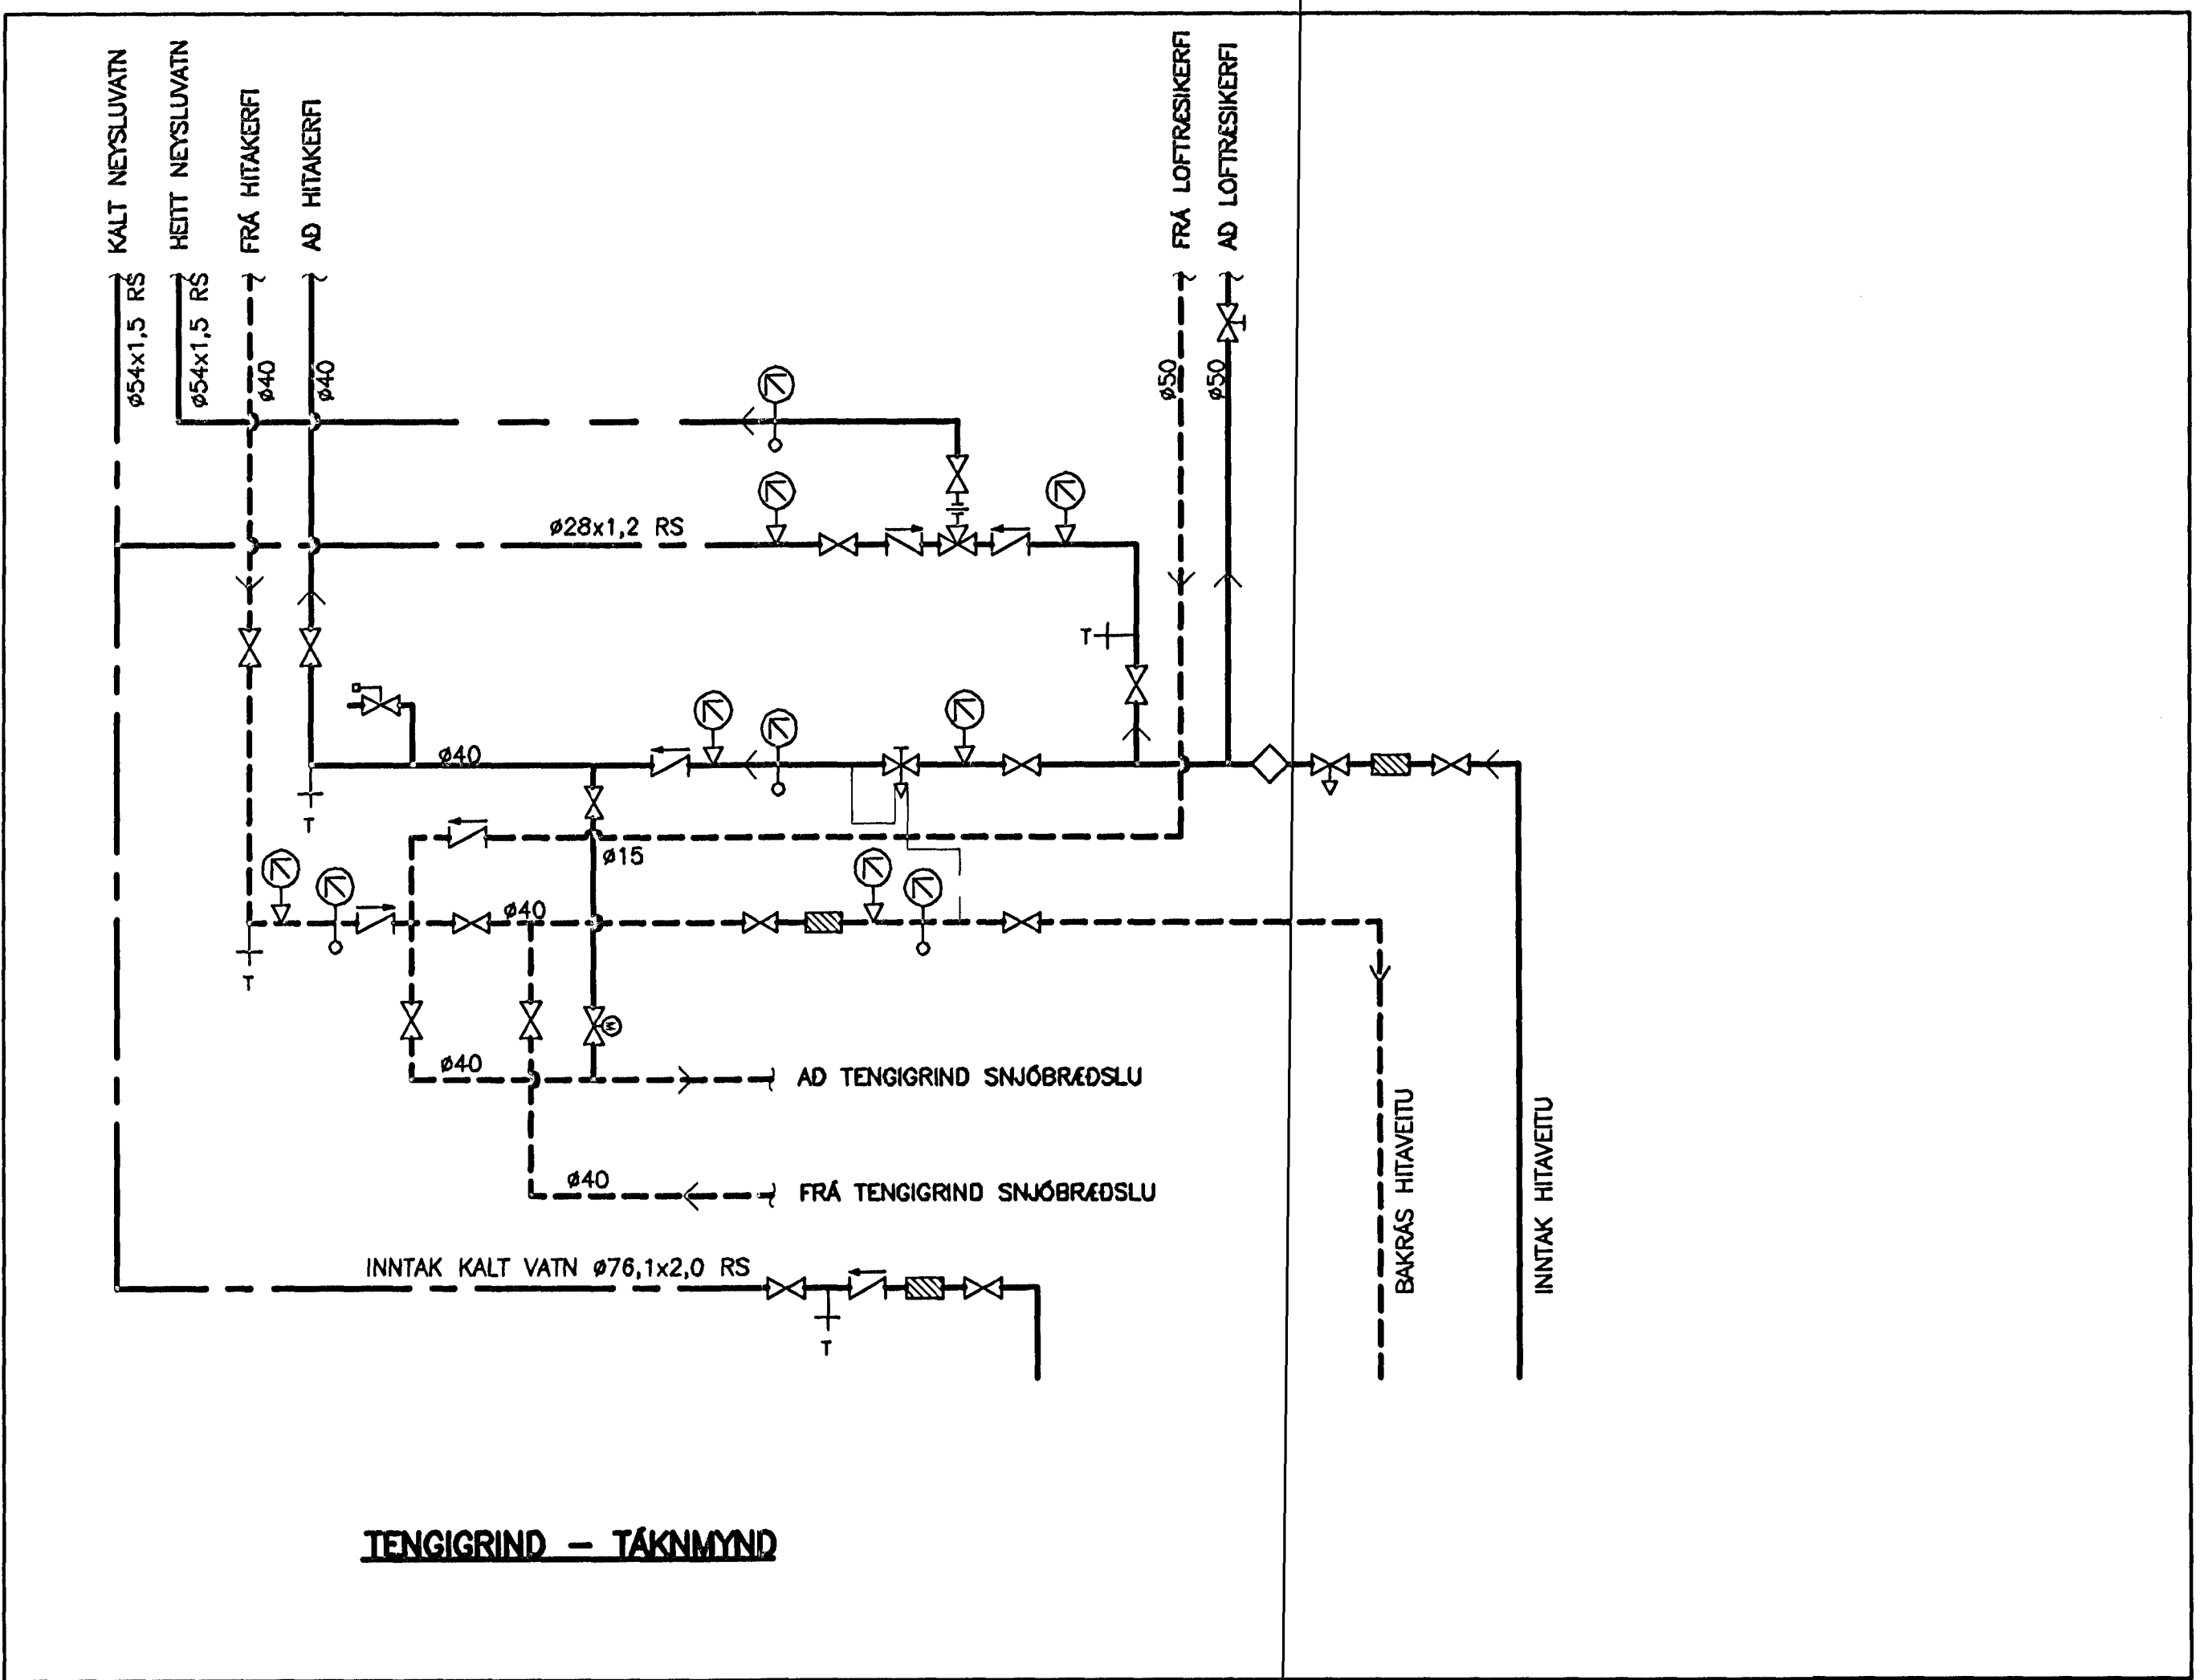

TENGRIND - TÁKNMYND