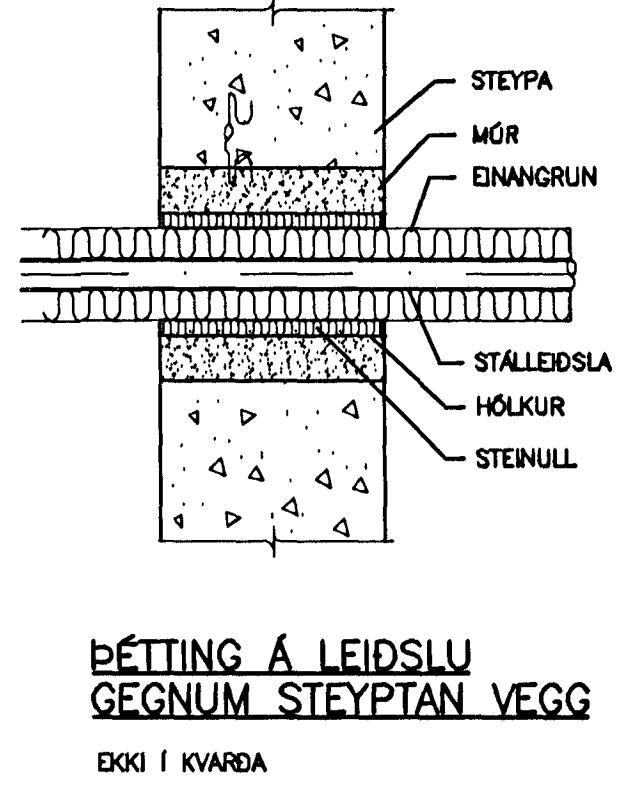

403 SNID
431/452 1:10

401 SNID
431/452 1:10

TENGISTA GÓLFHITA
1:10

TENGRIND - TÁKNMYND

402 SNID Í GÓLFHITALÖGN
421/452 1:10

BRUNAPÉTTING Á LEIDSLU
GEGNUM STEYPT GÓLF
1:10

BRUNAPÉTTING Á LEIDSLU
GEGNUM LÉTTAN VEGG
1:10

ÞÉTTING Á LEIDSLU
GEGNUM STEYPTAN VEGG
EKKI Í KVARÐA

ÚTGAFUFERILL			
NOMER:	DAGS:	SKYRINGAR:	HANNAÐ:
B1	12.01.2005	BYGGINGATEIKNING	SV
DAGS. UNDRISKRIFAR:		NAFN OG KT. SAMRÆMINGARÖNNUGAR:	
UNDRISKRIF SAMRÆMINGARÖNNUGAR:			