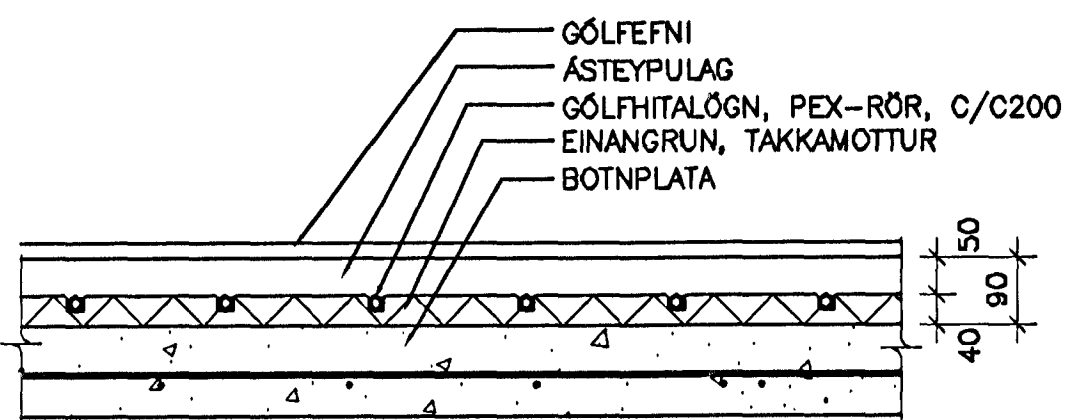

402 SNID Í GÓLFHITALÖGN
421/452 1:10