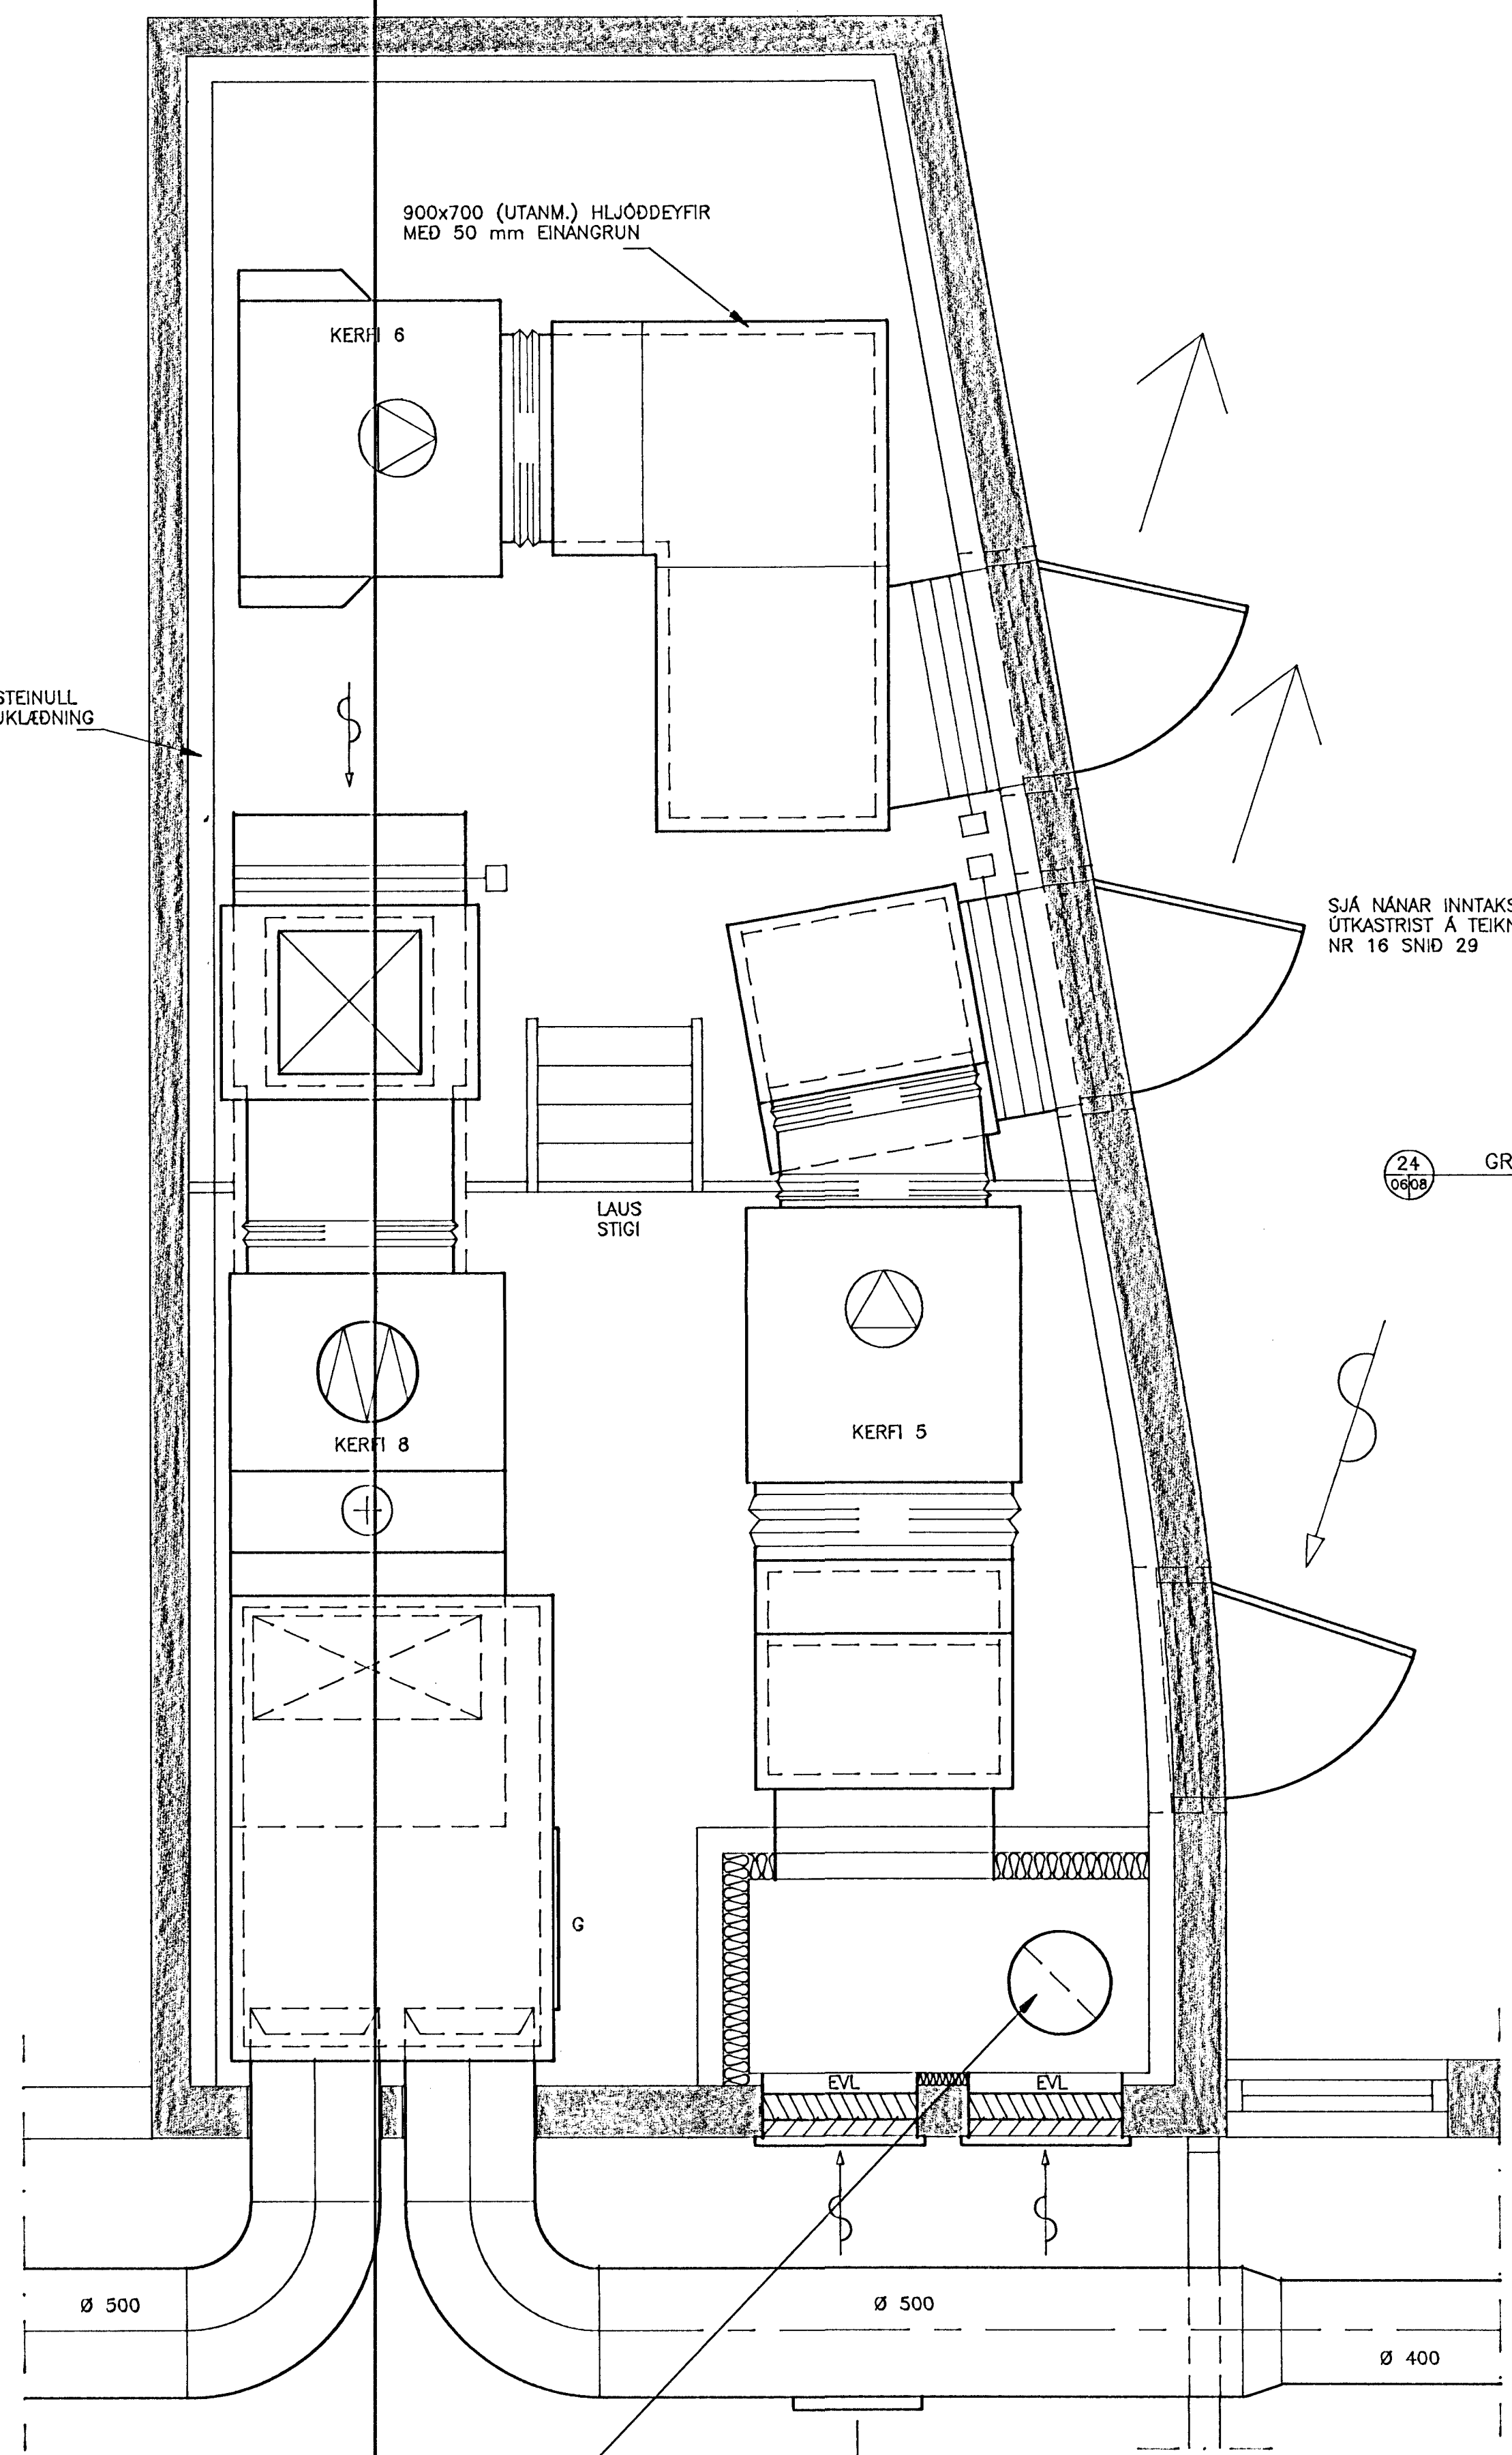

18
0408 GRUNNMYND 1:20

19
0408 GRUNNMYND 1:20

75 mm STEINULL OG PLÖTUKLÆDNING

SJÁ NÁNAR INNTAKSRIST OG ÚTKASTRIST Á TEIKNINGU NR 16 SNID 29

24
0608 GRUNNMYND 1:20 (EFSTI HLUTI)

HLJÓDDEYFIR TENGÐUR NIÐUR ÚR PLÖTU Á PALLI SLU 400 L= 900