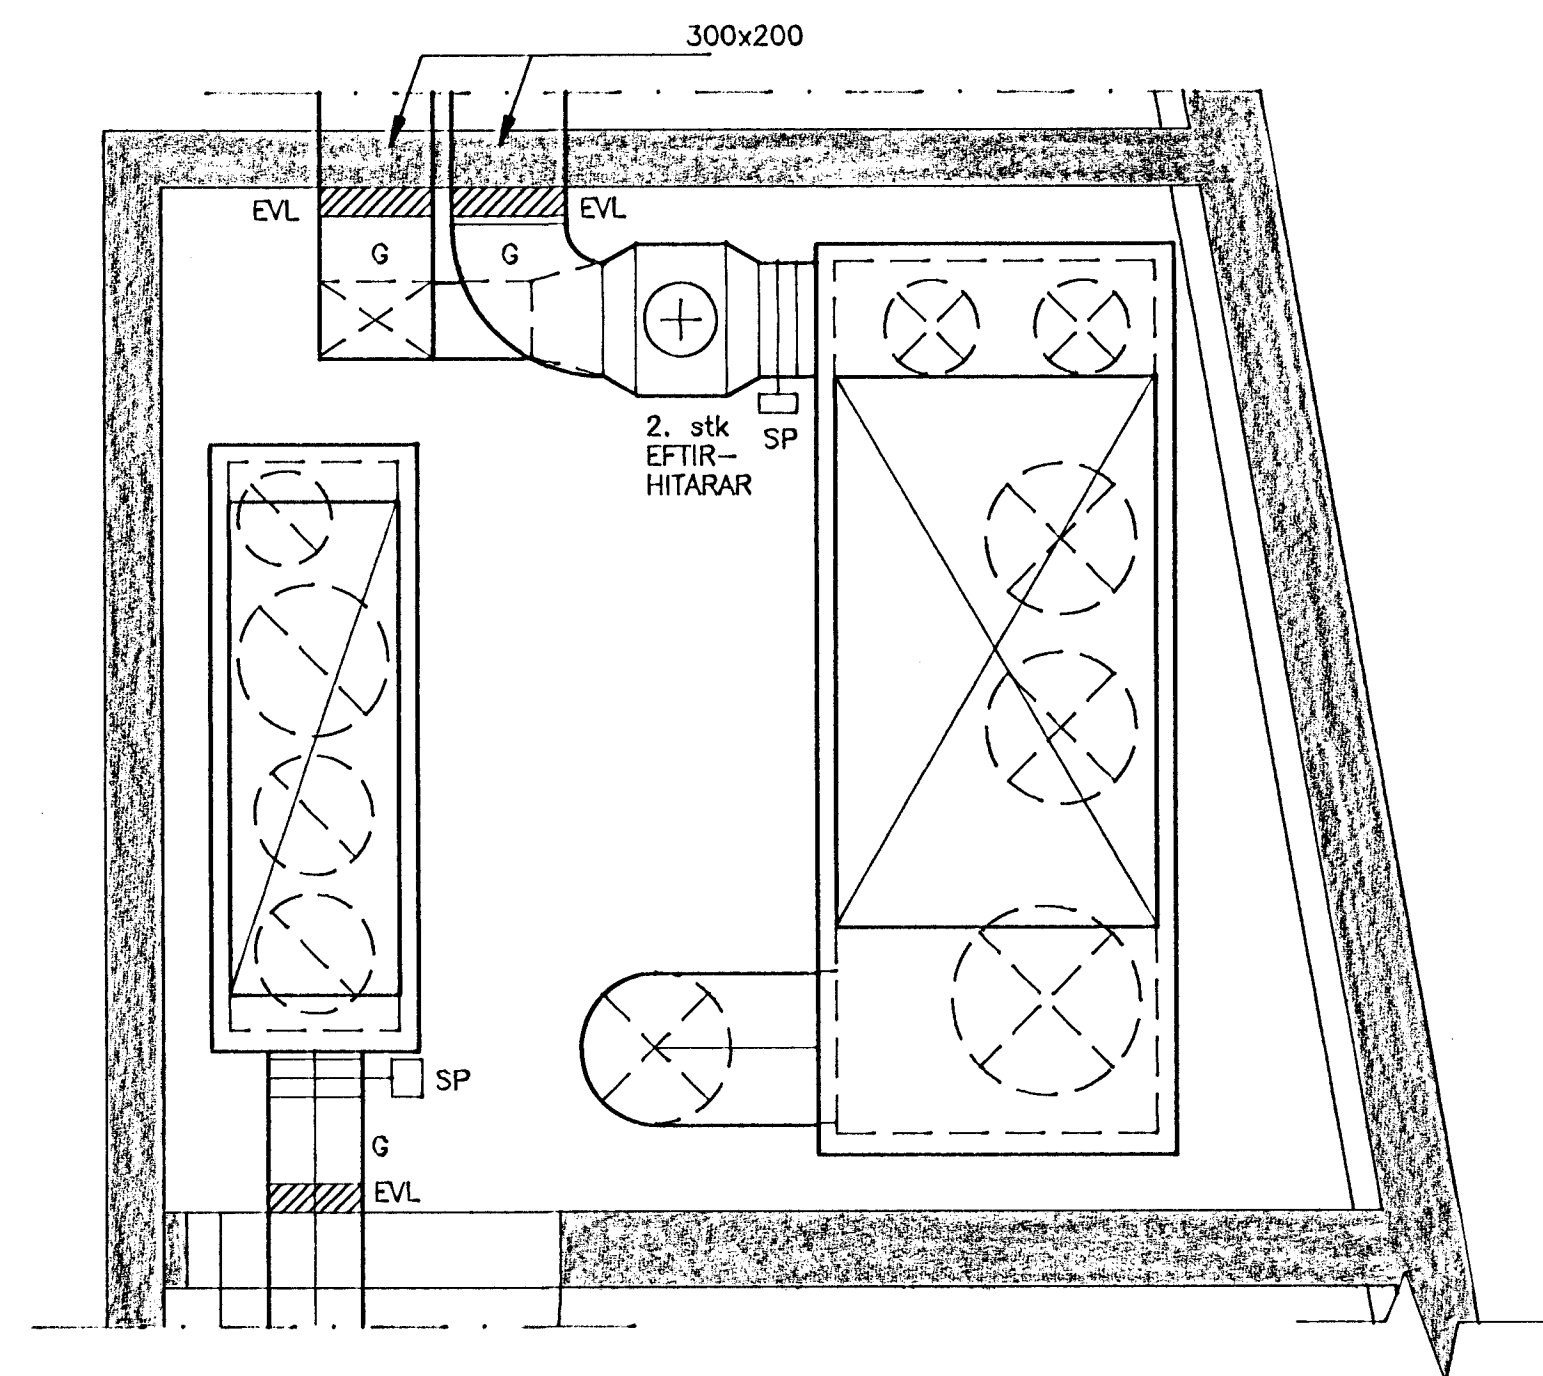

18
0408 GRUNNMYND 1:20

19
0408 GRUNNMYND 1:20

75 mm STEINULL OG PLÖTUKLÆDNING

SJÁ NÁNAR INNTAKSRIST OG ÚTKASTRIST Á TEIKNINGU NR 16 SNID 29

24
0608 GRUNNMYND 1:20 (EFSTI HLUTI)

HLJÓDDEYFIR TENGÐUR NIÐUR ÚR PLÖTU Á PALLI SLU 400 L= 900