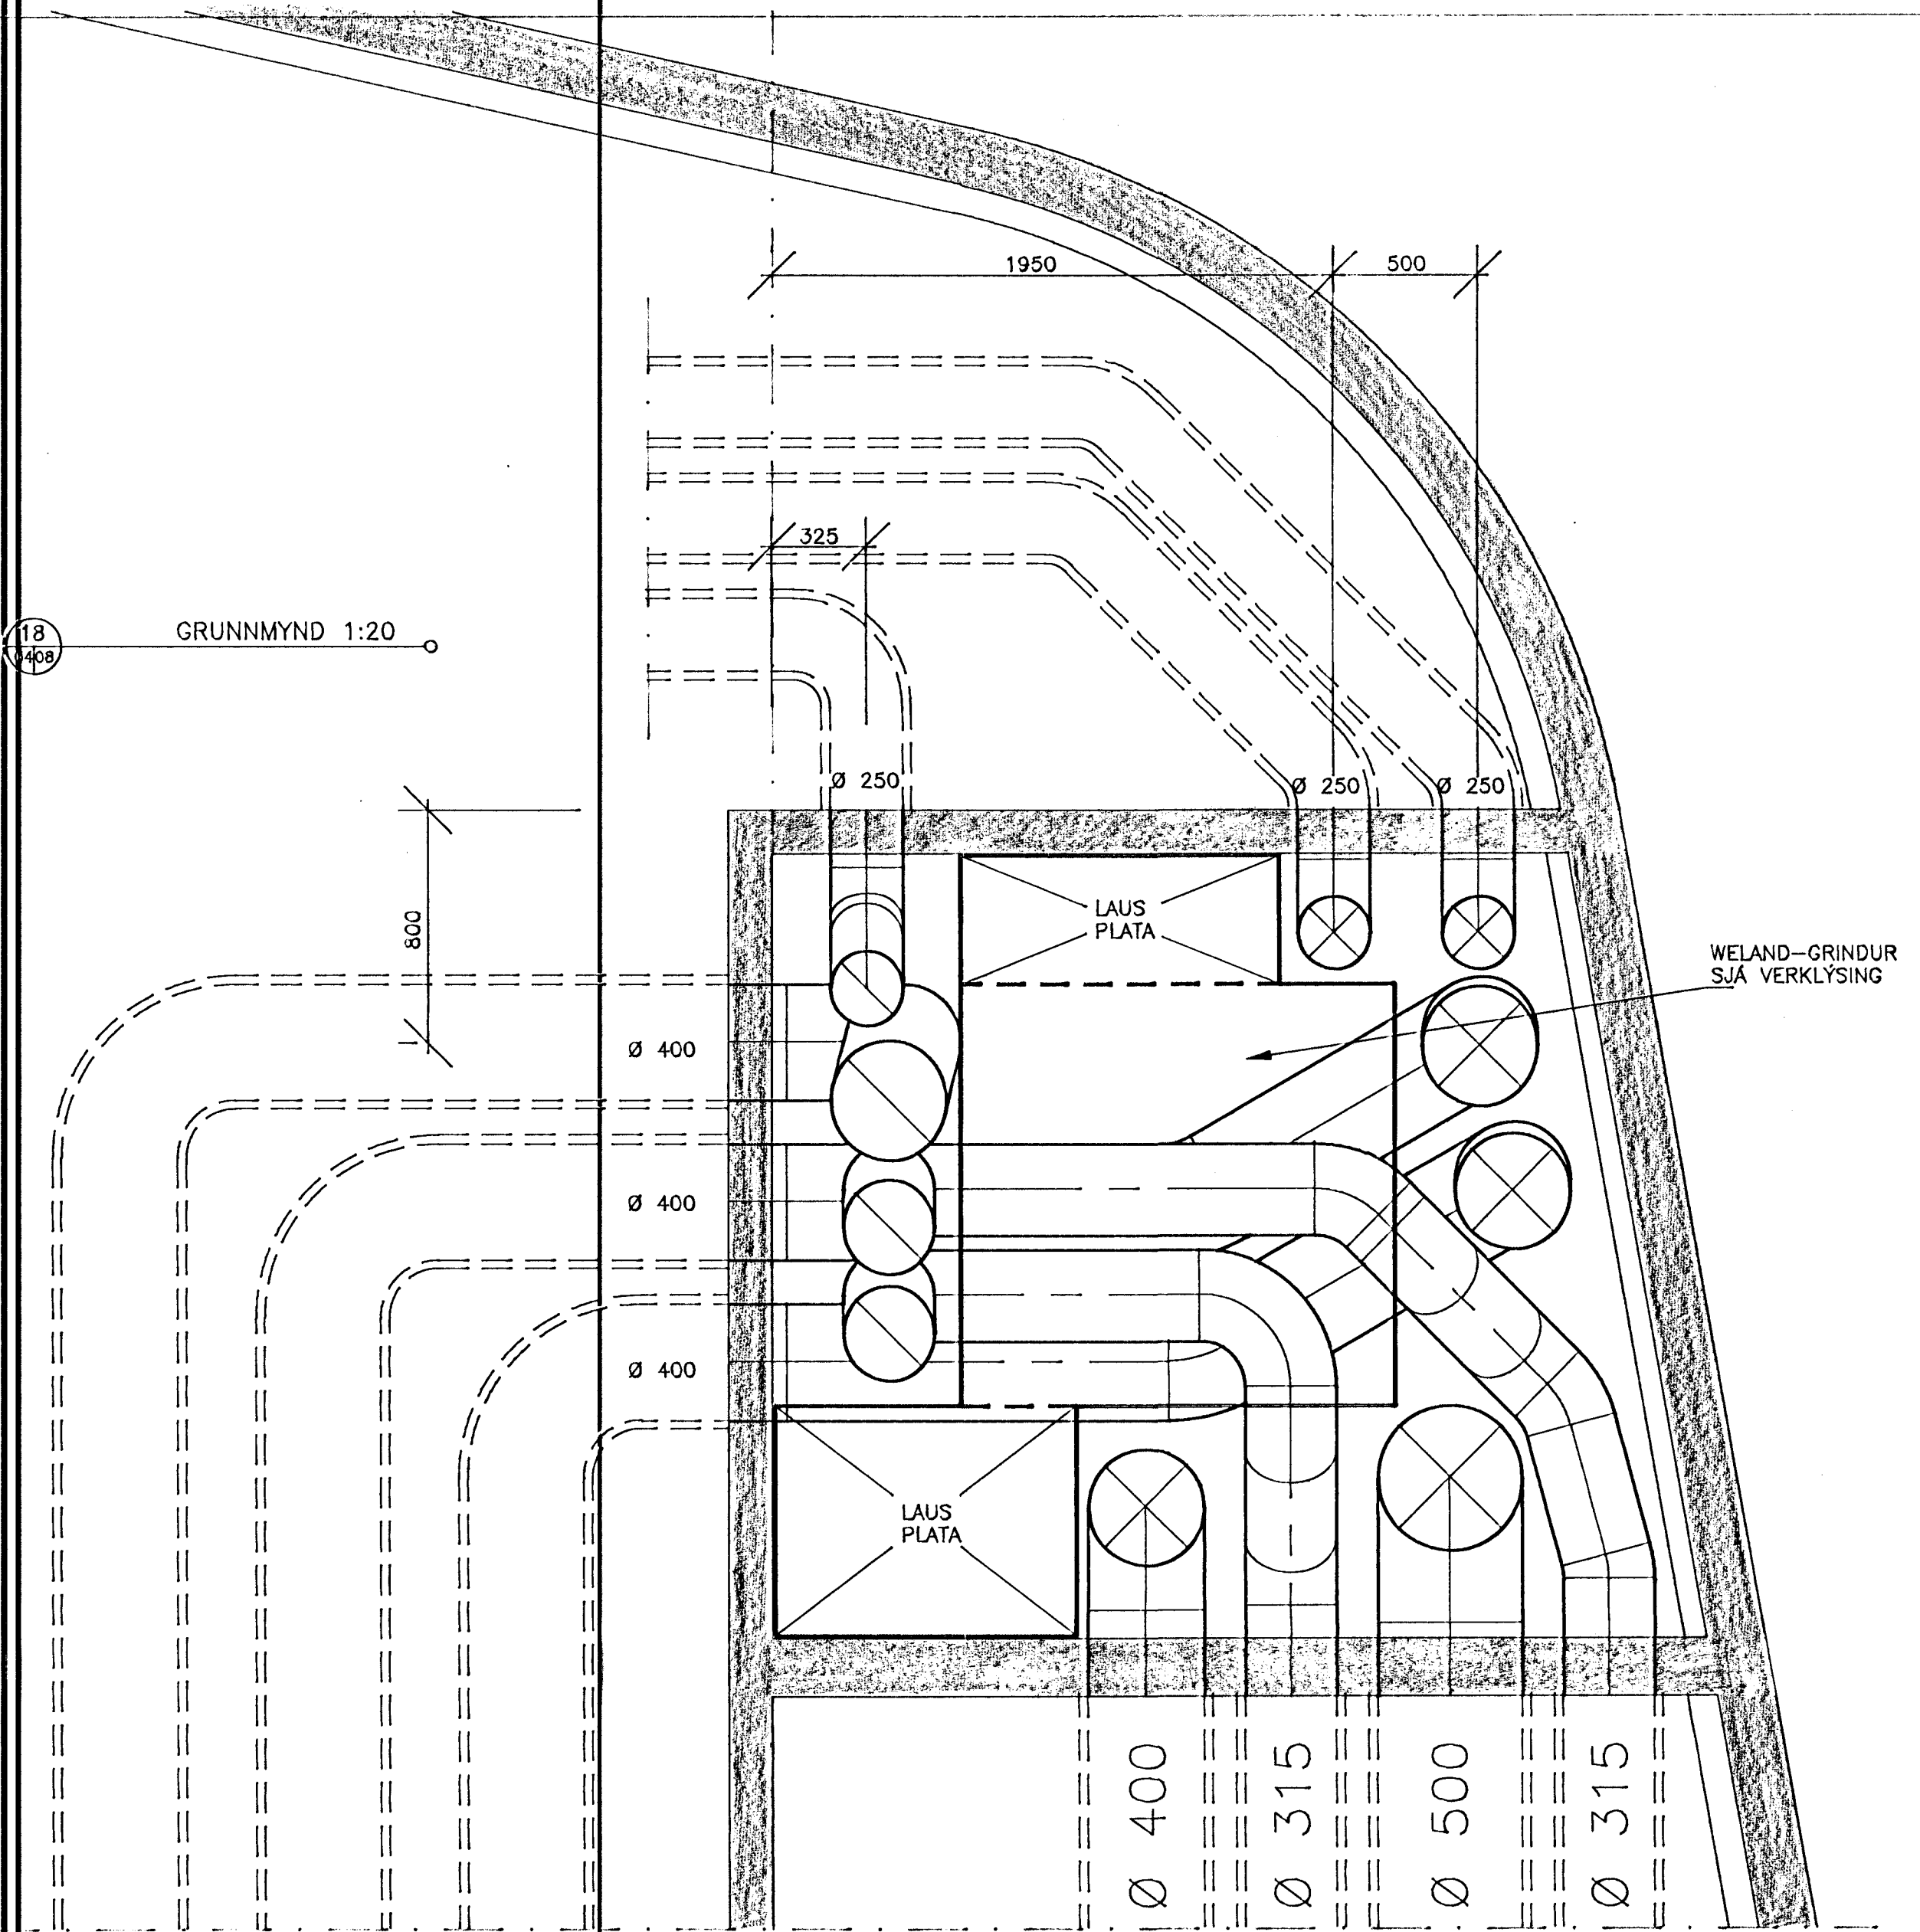

18
0408 GRUNNMYND 1:20

19
0408 GRUNNMYND 1:20

75 mm STEINULL OG PLÖTUKLÆDNING

SJÁ NÁNAR INNTAKSRIST OG ÚTKASTRIST Á TEIKNINGU NR 16 SNID 29

24
0608 GRUNNMYND 1:20 (EFSTI HLUTI)

HLJÓDDEYFIR TENGÐUR NIÐUR ÚR PLÖTU Á PALLI SLU 400 L= 900