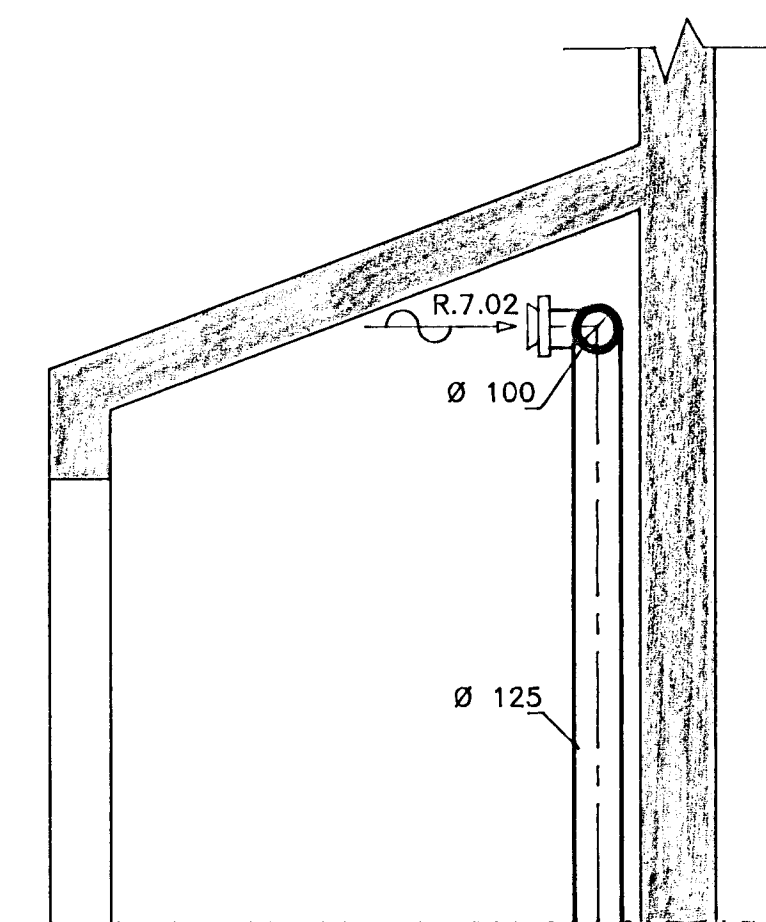

31
15/15 SNID 1:20