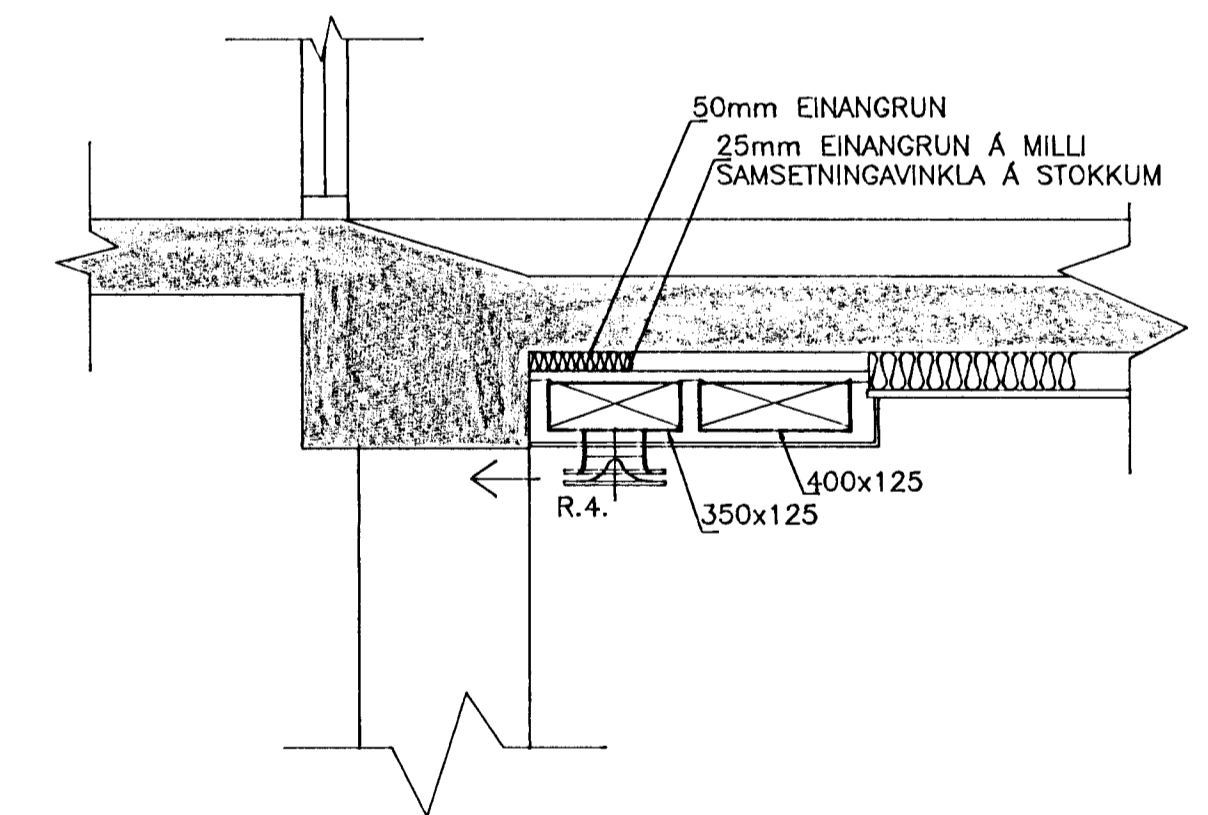

13
0414

SNID 1:20

SNID 1:5

21
0514

06 MAY 1992

GRUNNSKÓLI SETBERGI HAFNARFIRÐI		VERK NR:	042LS014
2. ÁFANGI LOFTRÆSTIKERFI SNID.		KVARDI	1:5, 1:20
		REIKN:	FSK/HBG
		TEIKN:	HGB
		DAGS:	JAN. '92
		BLAD NR:	14

NR:	DAGS	BREYTING	AF

LAGNATEKNI HF.
LAUGAVEGI 16B 105 REYKJAVÍK Sími: 91-621750
SAMP.: *Fridleif S. Jónsdóttir*