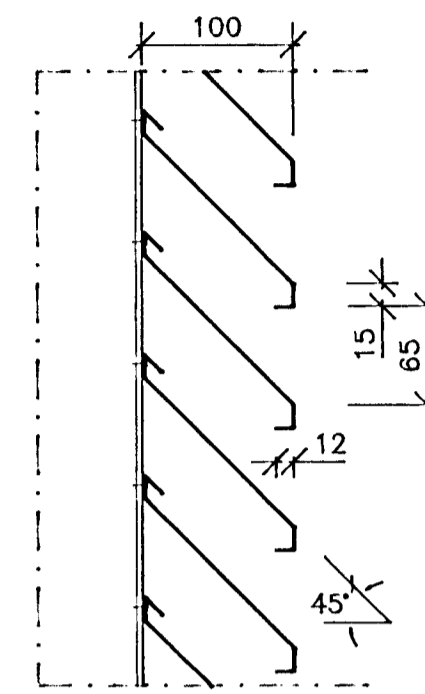

BARDAVENTILL (7 BÖRÐ)

KRAGI FYRIR BARDAVENTIL (1.00mm)
 FESTIST VID FORMADA (0.75mm) MÛÐ
 GLUGGALÁS OG LÖÐUN.
 ALLT GRUNNAD OG MÁLAD Í
 SAMA LIT OG ÞAKJÄRN,
 TVÆR UMFERÐIR AF LIT.

SNID Í HLIÐARBÖRÐ

17
0414

SNID 1:20

13
0414

SNID 1:20

SNID 1:5

21
0514

06 MAY 1992

GRUNNSKÓLI SETBERGI HAFNARFIRÐI		VERK NR:	042LS014
2. ÁFANGI LOFTRÆSTIKERFI SNID.		KVARDI	1:5, 1:20
		REIKN:	FSK/HBG
		TEIKN:	HGB
		DAGS:	JAN. '92
		BLAD NR:	14