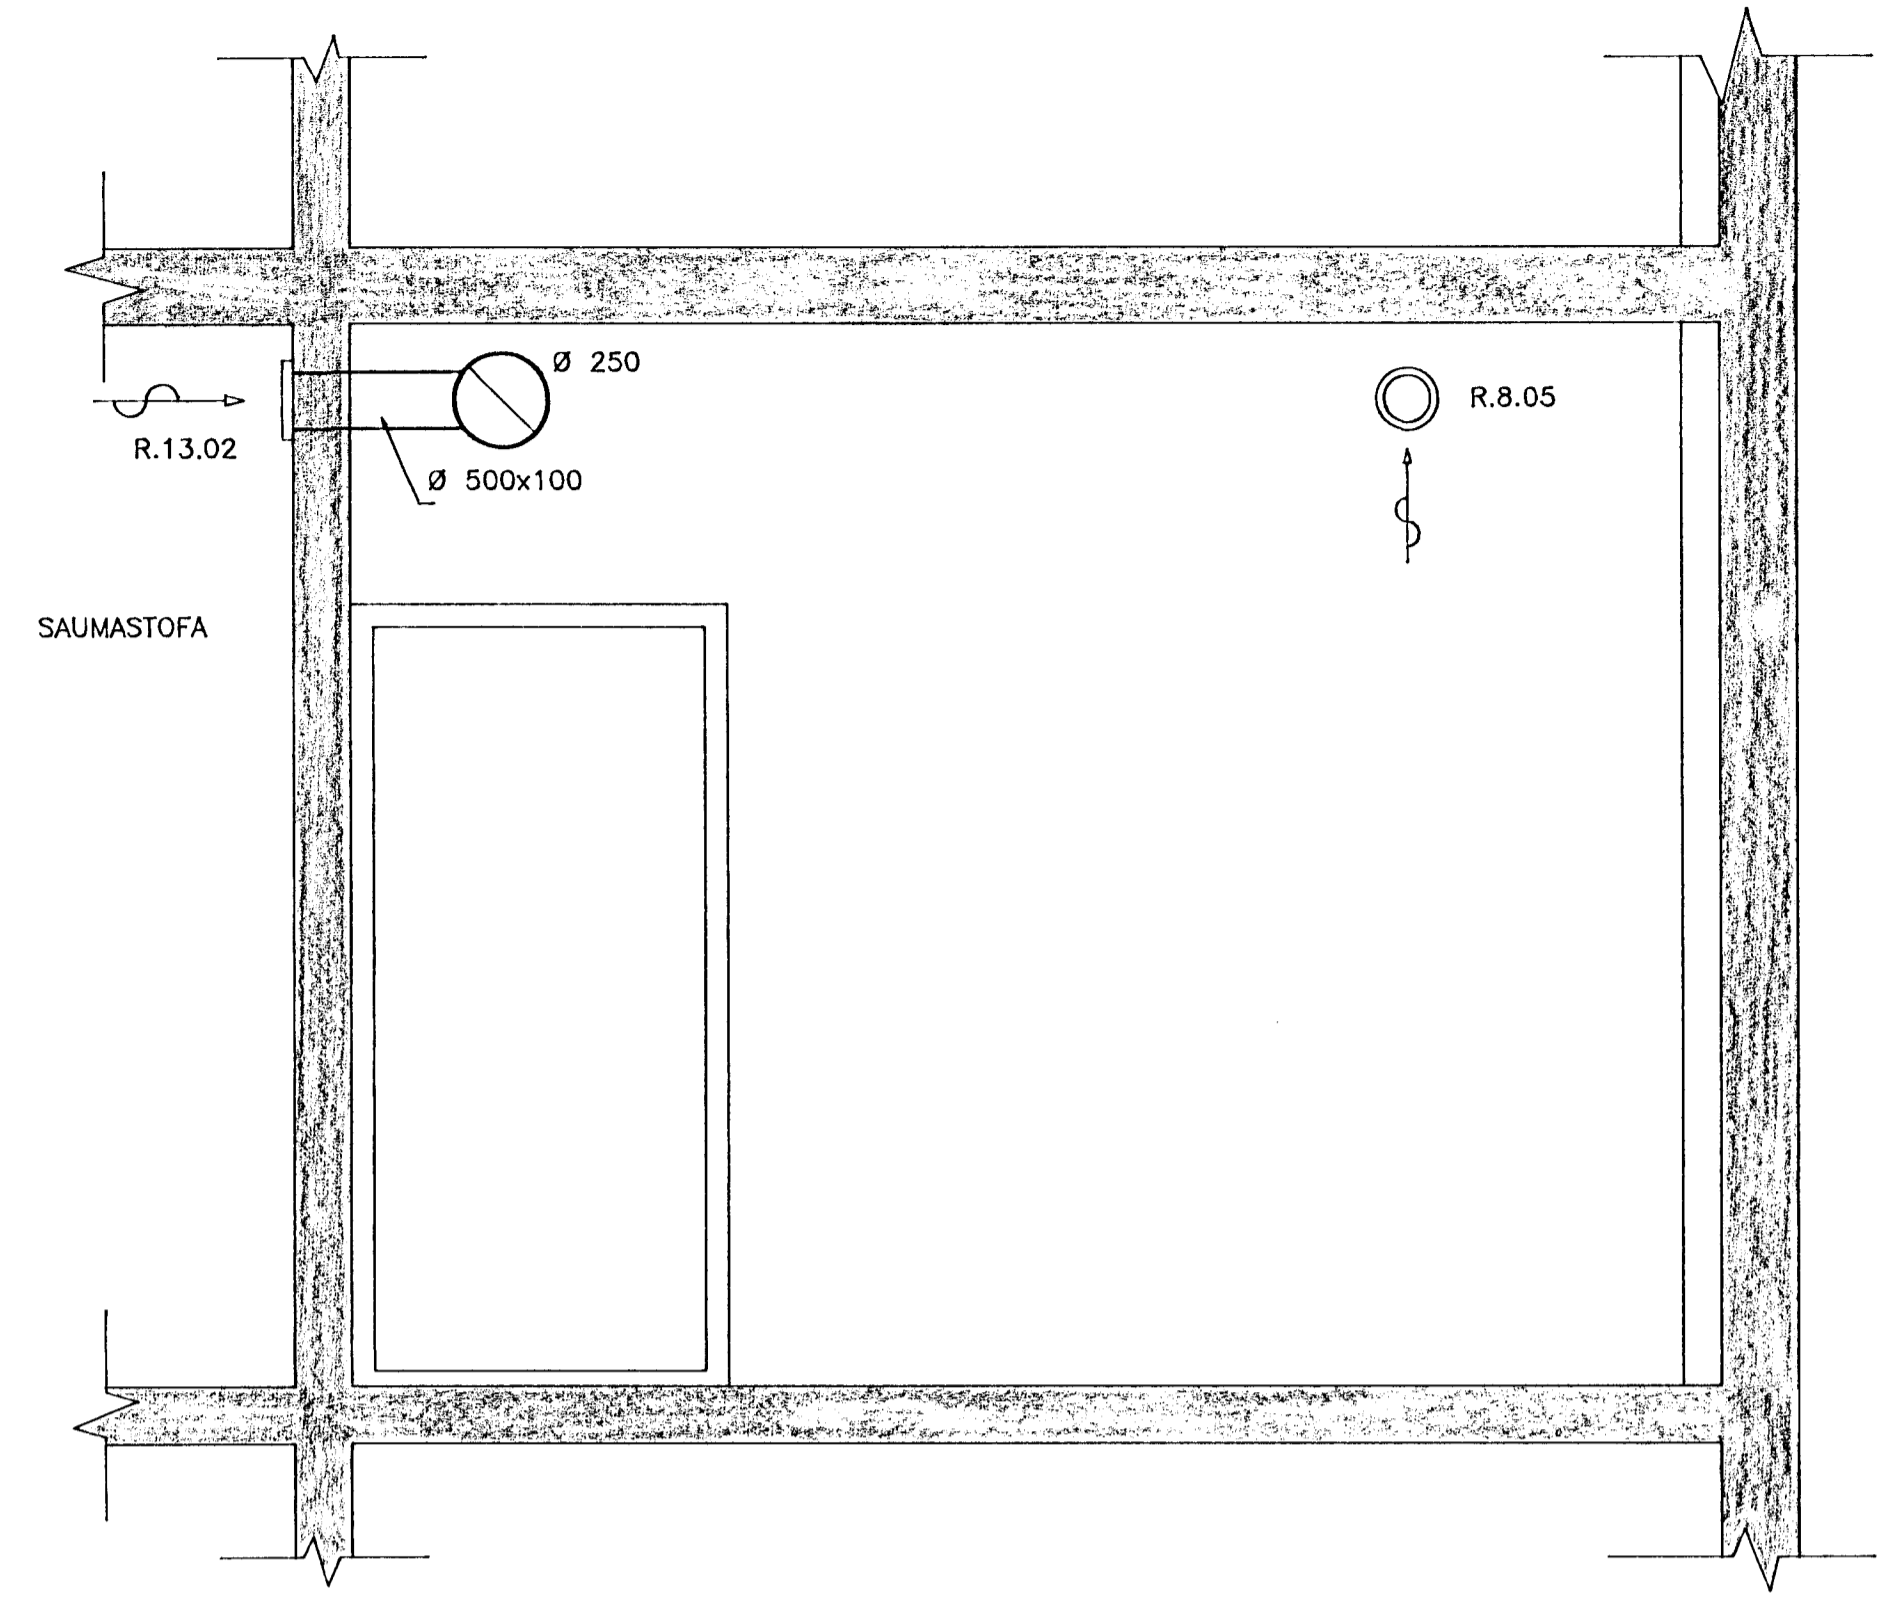

BARDAVENTILL (7 BÖRÐ)

KRAGI FYRIR BARDAVENTIL (1.00mm)
 FESTIST VID FORMADA (0.75mm) MÛÐ
 GLUGGALÁS OG LÖÐUN.
 ALLT GRUNNAD OG MÁLAD Í
 SAMA LIT OG ÞAKJÄRN,
 TVÆR UMFERÐIR AF LIT.

SNID Í HLIÐARBÖRÐ

17
0414