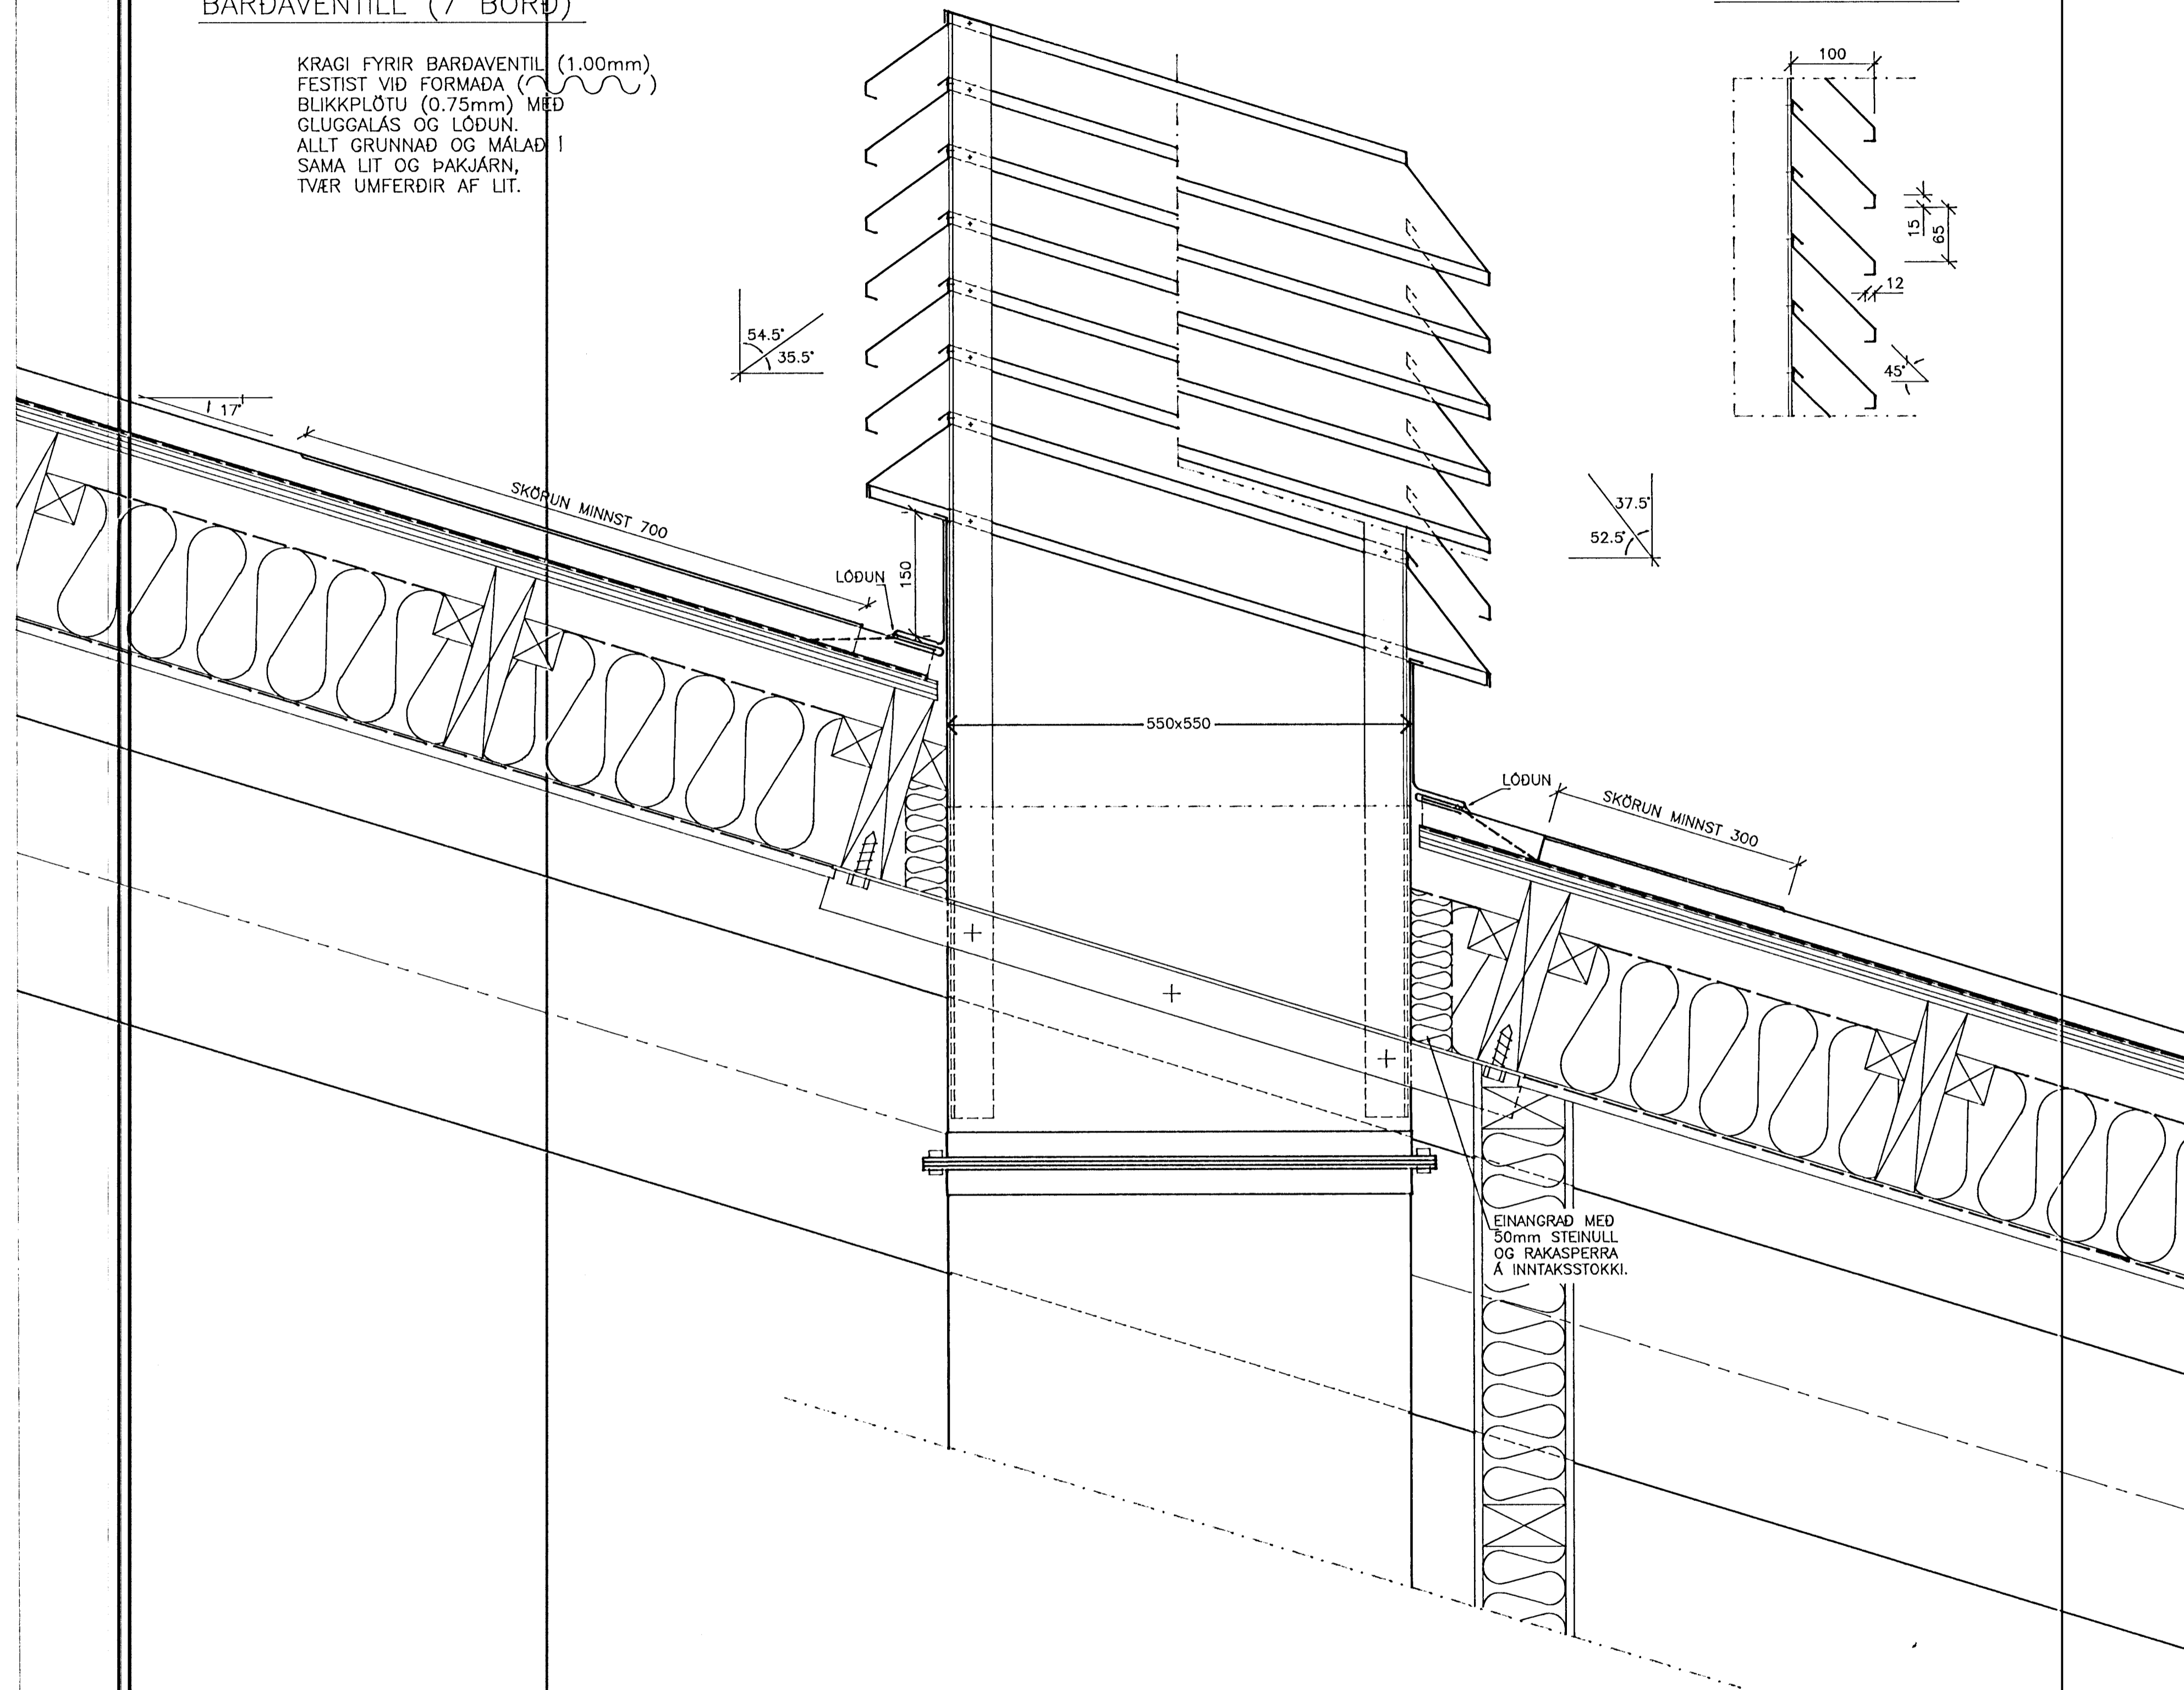

BARDAVENTILL (7 BÖRÐ)

KRAGI FYRIR BARDAVENTIL (1.00mm)
 FESTIST VID FORMADA (0.75mm) MÛÐ
 GLUGGALÁS OG LÖÐUN.
 ALLT GRUNNAD OG MÁLAD Í
 SAMA LIT OG ÞAKJÄRN,
 TVÆR UMFERÐIR AF LIT.

SNID Í HLIÐARBÖRÐ

17
0414