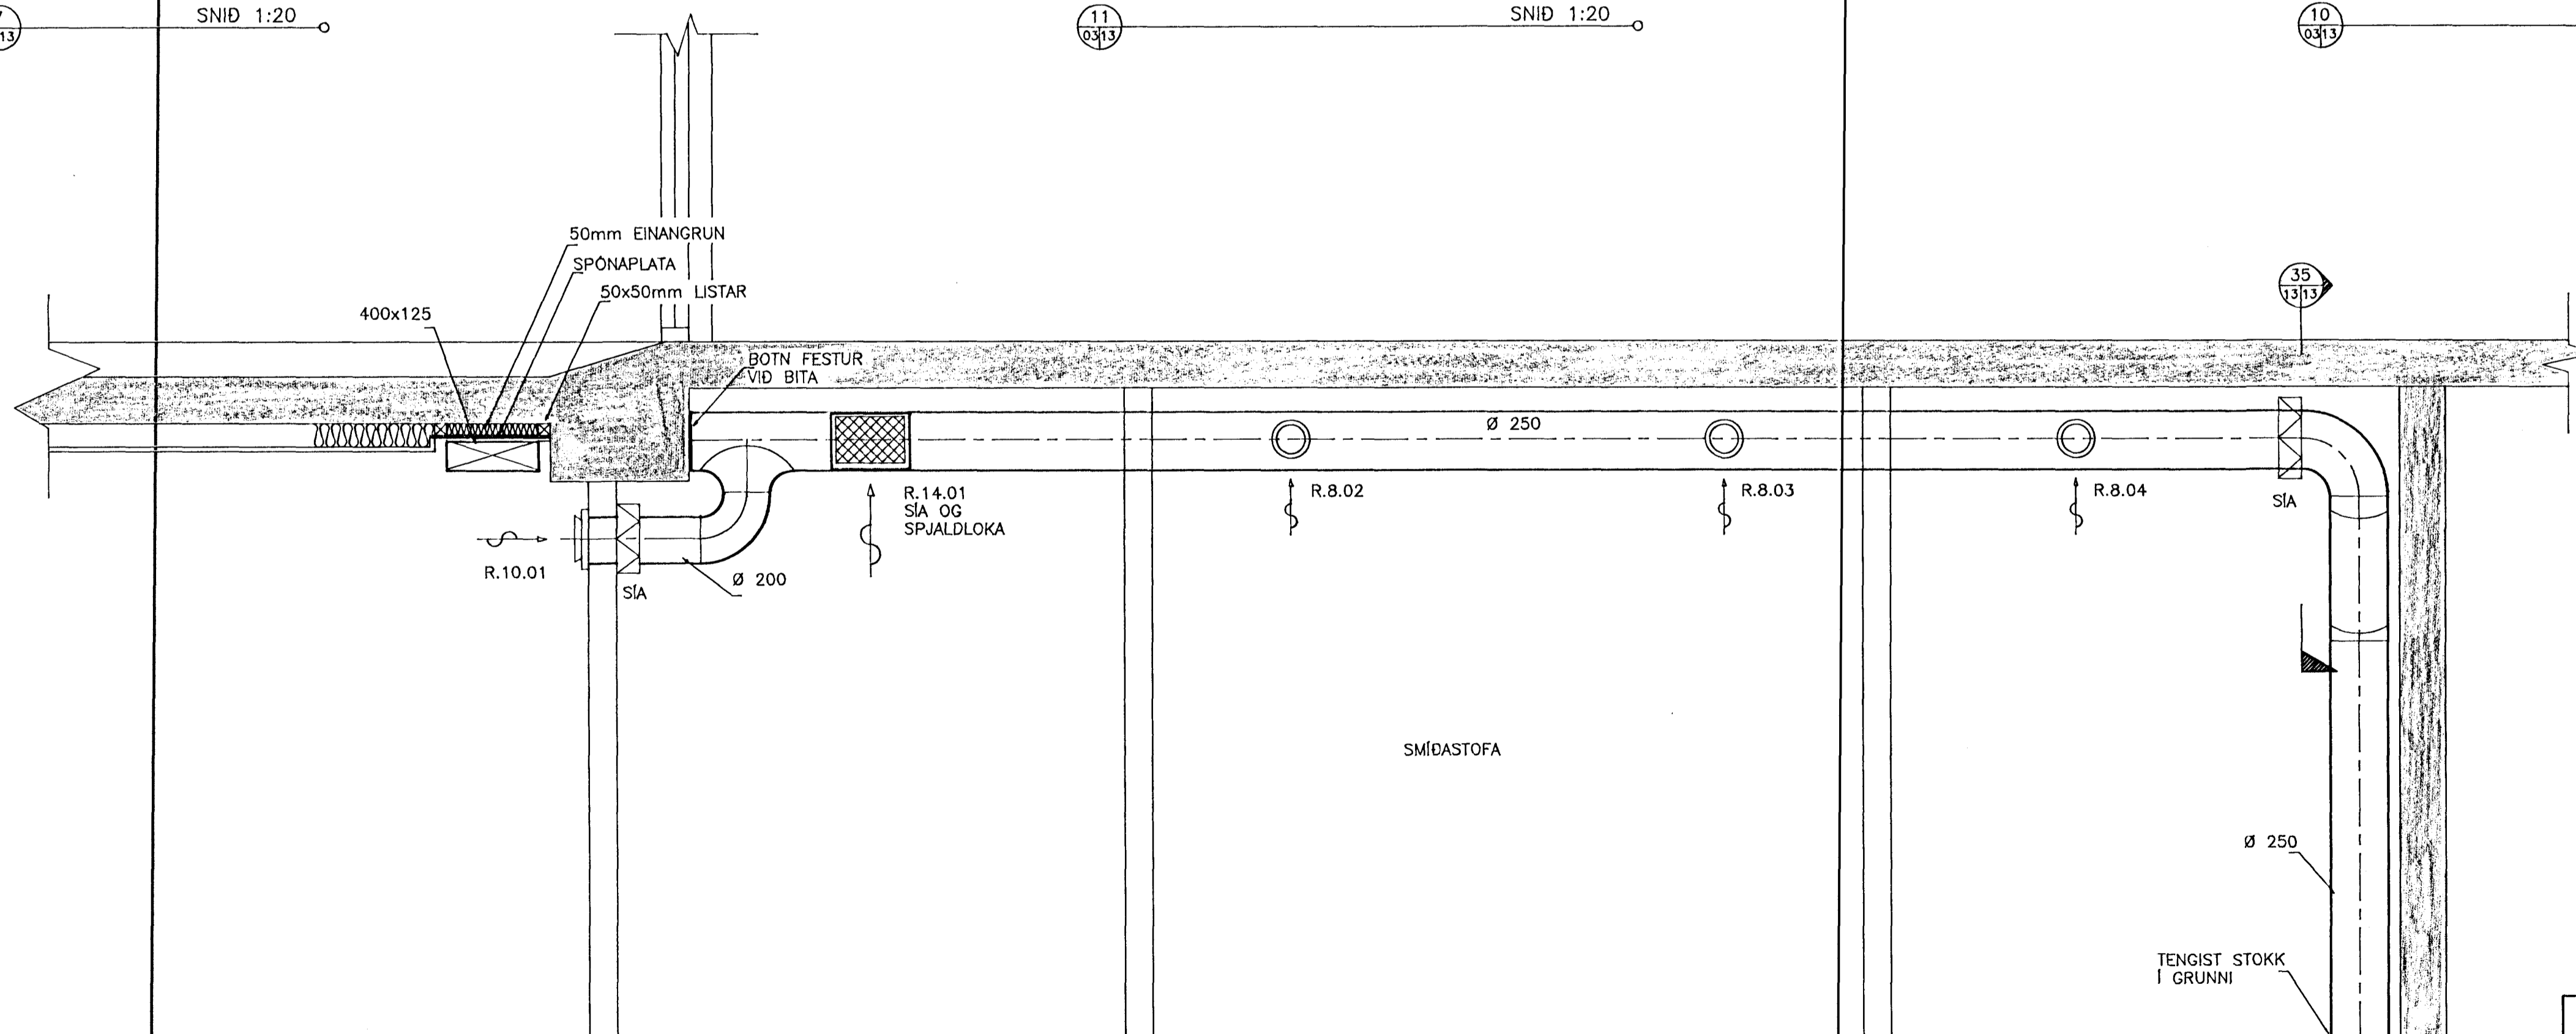

7  
0413 SNID 1:20

8  
0413 SNID 1:20

11  
0413 SNID 1:20

10  
0413 SNID 1:20

12  
0413 SNID 1:20

35  
1313 SNID 1:20

<b>GRUNNSKÓLI SETBERGI HAFNARFIRÐI</b>		VERK NR:	042LS013
2. ÁFANGI LOFTRÆSTIKERFI SNID.		KVARDI	1:20
LAGNATÆKNI HF.		REIKN:	FSK/HBG
LAUGAVEGI 168 105 REYKJAVÍK Sími: 91-621750		TEIKN:	HGB
DAGS: JAN. '92		BLAD NR:	13