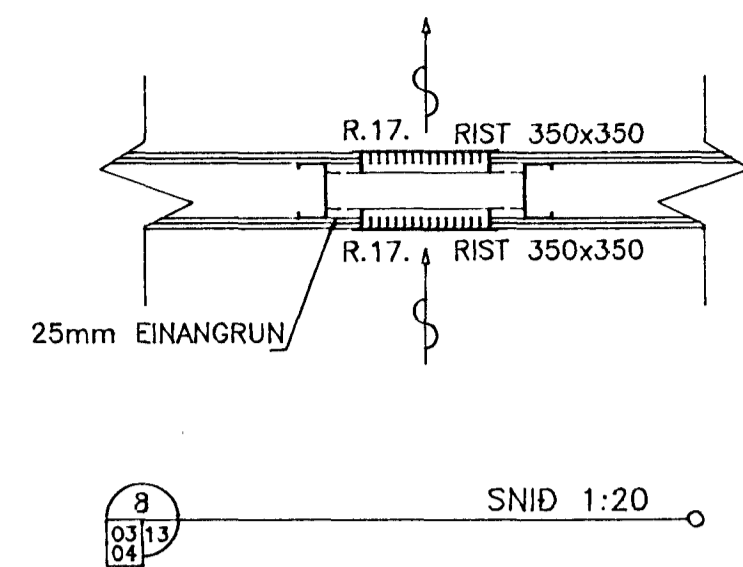

7  
0413 SNID 1:20

8  
0413 SNID 1:20

11  
0413 SNID 1:20

10  
0413 SNID 1:20

12  
0413 SNID 1:20

35  
1313 SNID 1:20

<b>GRUNNSKÓLI SETBERGI HAFNARFIRÐI</b>		VERK NR:	042LS013
2. ÁFANGI LOFTRÆSTIKERFI SNID.		KVARDI	1:20
LAGNATÆKNI HF.		REIKN:	FSK/HBG
LAUGAVEGI 168 105 REYKJAVÍK Sími: 91-621750		TEIKN:	HGB
DAGS: JAN. '92		BLAD NR:	13