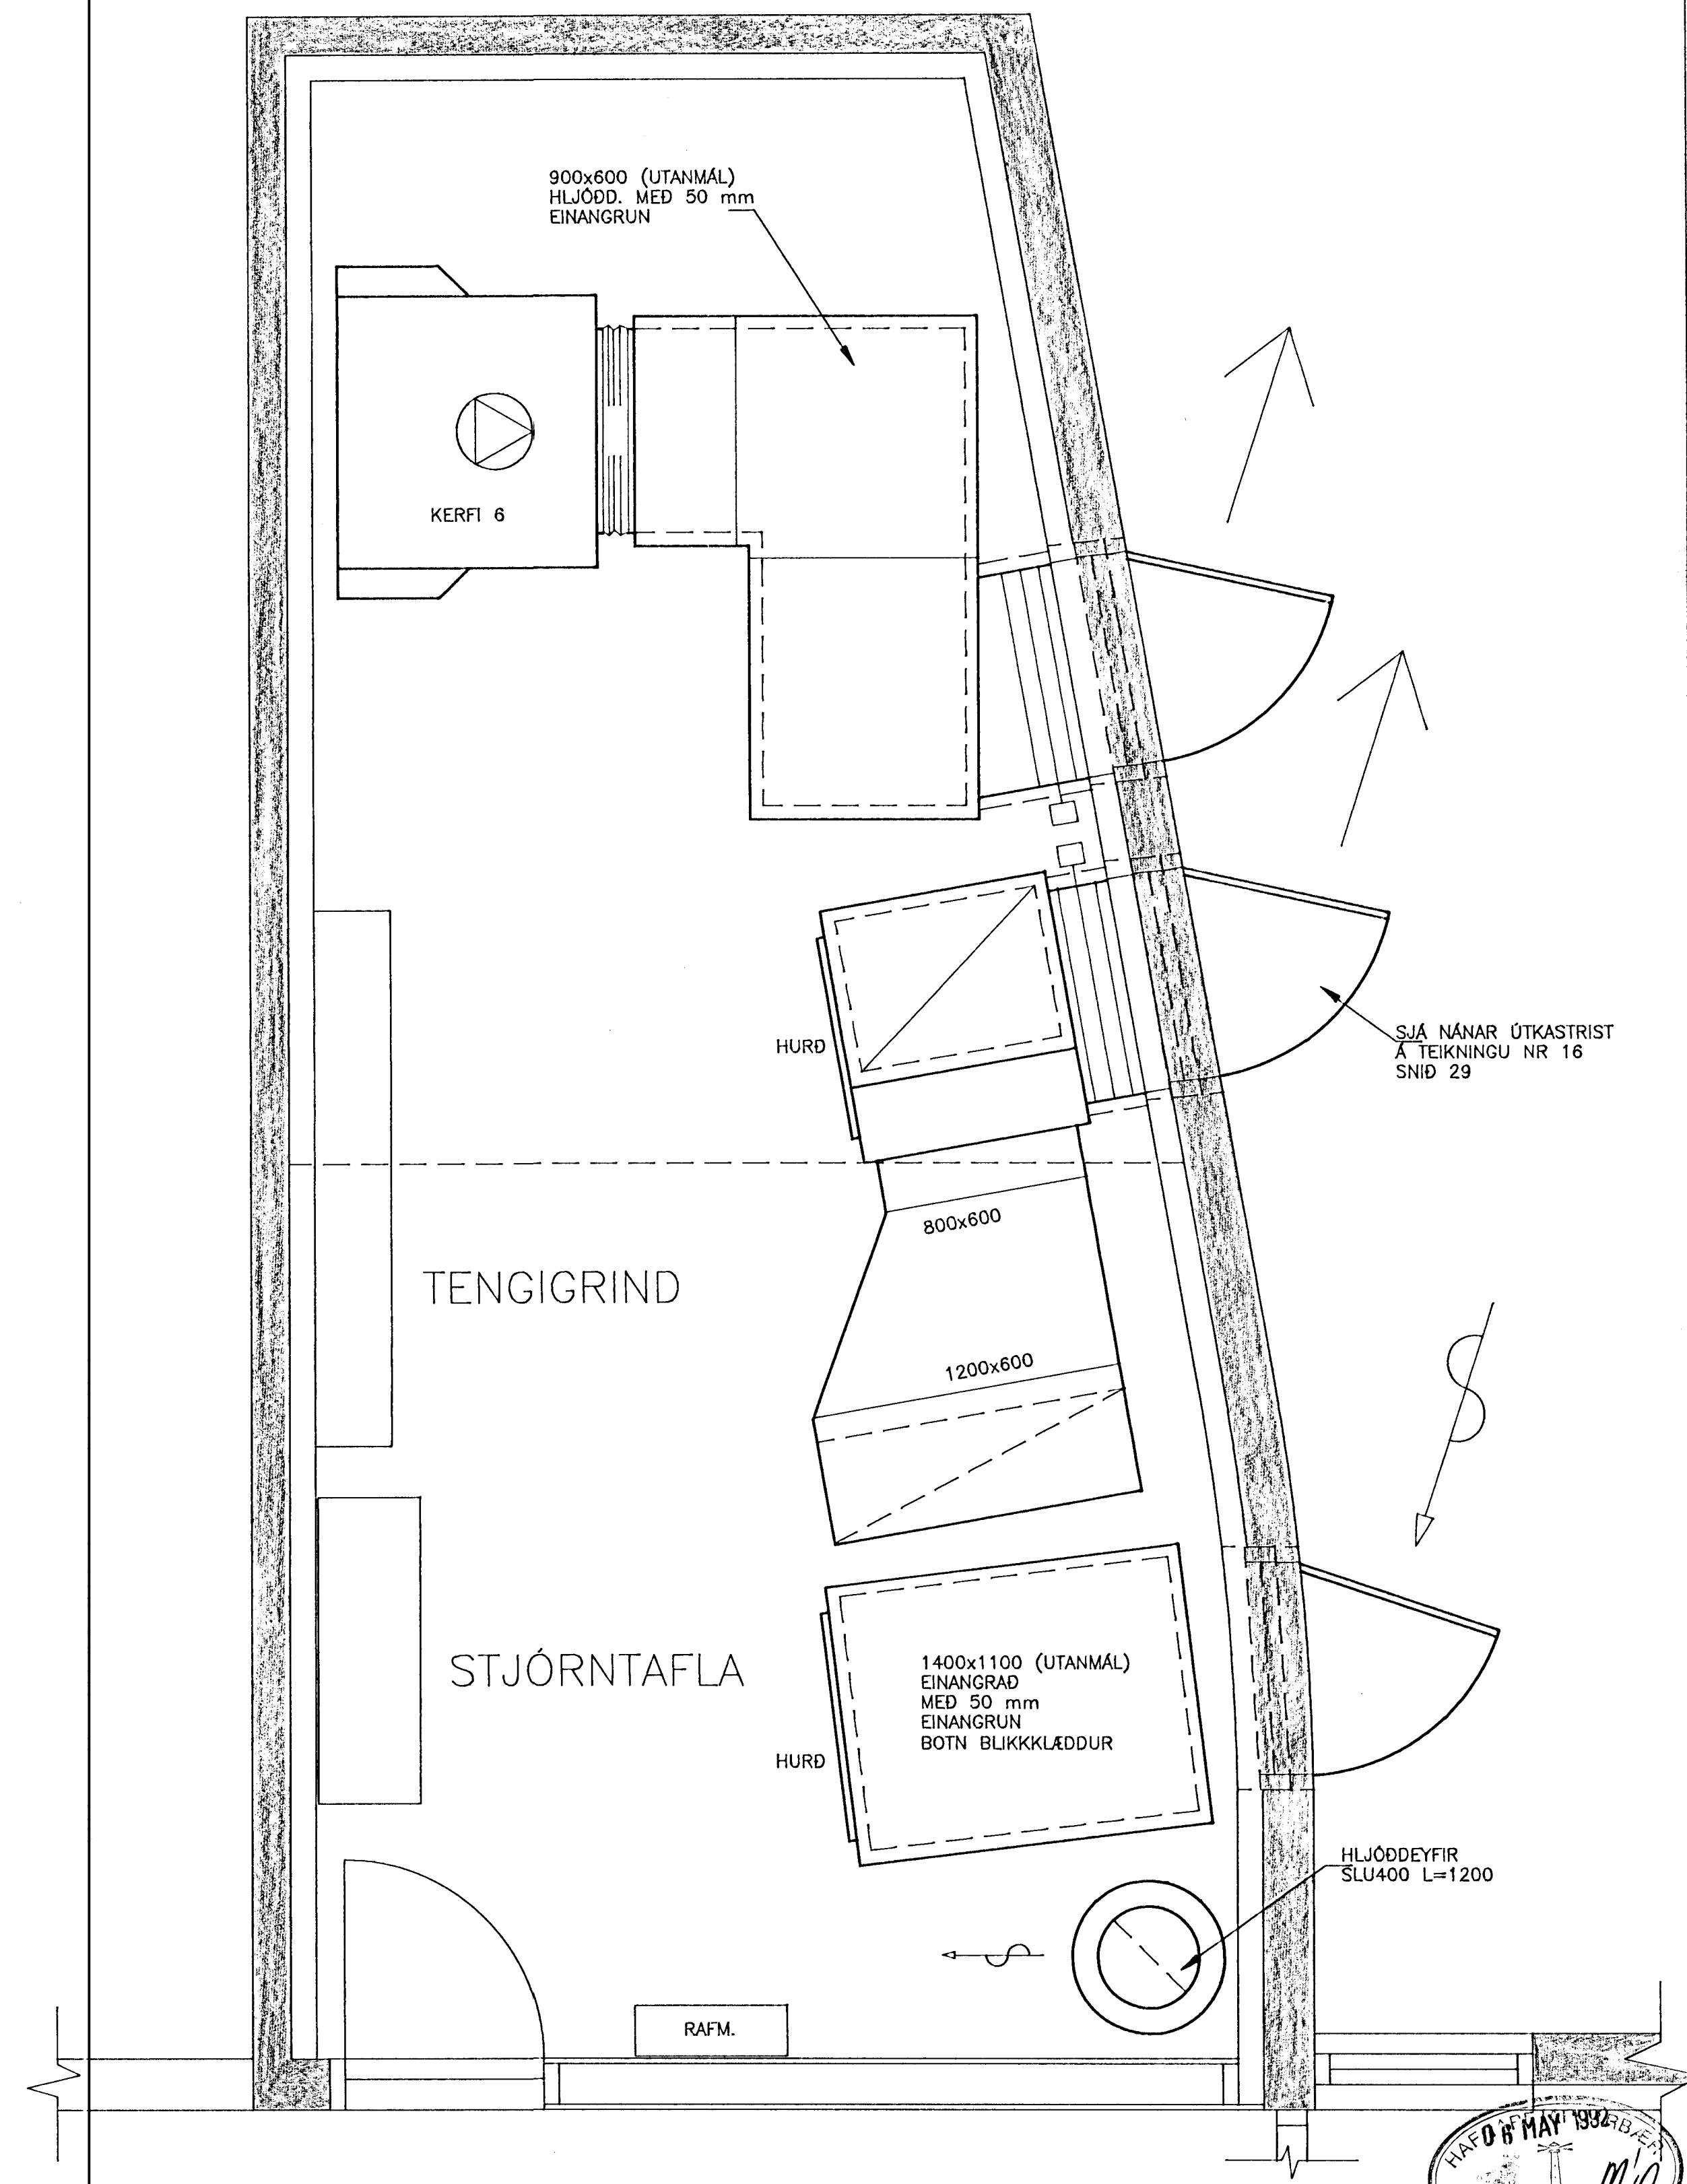

GRUNNMYND 1 1:20  
(NEDSTI HLUTI)

GRUNNMYND 2 1:20  
(MIDHLUTI)

26 0611		GRUNNMYND 1 1:20 (NEDSTI HLUTI)		25 0611		GRUNNMYND 2 1:20 (MIDHLUTI)		<b>GRUNNSKÓLI SETBERGI HAFNARFIRDI</b> 2. ÁFANGI LOFTRÉSTIKERFI GRUNNMYNDIR AF LOFTRÉSTIKLEFA <b>LAGNATÆKNI HF.</b> LAUGAVEGI 168 105 REYKJAVÍK Sími: 91-621750 NR:      DAGS:      BREYTING:      AF:      SAMP.: <i>Fridrik S. Þrisdsson</i>		VERK NR: 042LS011 KVARDI: 1:20 REIKN: FSK/HBG TEIKN: HBG DAGS: JAN. '92 BLAD NR: <b>11</b>
---------	--	------------------------------------	--	---------	--	--------------------------------	--	--	--	---