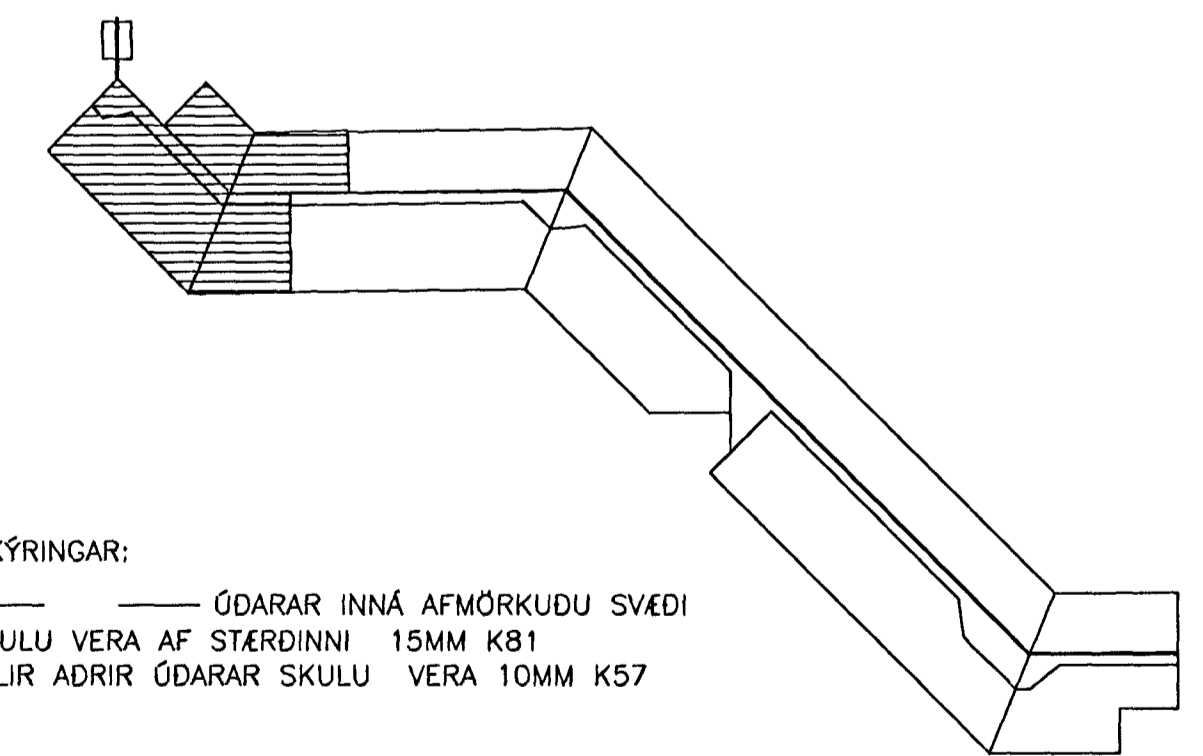

2.HÆÐ

LYKILMYND

SKÝRINGAR:
 — ÚÐARAR INNÁ AFMÖRKUDU SVÆÐI
 SKULU VERA AF STÆRDINN 15MM K81
 ALLJUR ADRIR ÚÐARAR SKULU VERA 10MM K57

EINSETNING SETBERGSSKÓLA - 4. ÁFANGI

	SETBERGSSKÓLI 4.ÁF. HLÍÐARBERGI HAFNARFIRÐI		ÚÐAKERFI 2.HÆÐAR
	VSB VERKFRÆÐISTOFA		
A:20.07.00 SKÝRINGATEXTI			Hannab: SÁS Telmað: EY Mkv: 1:100 Samþykkt:
BÚEJARHVALNI 20 220 HAFNARFJÖRDUR Sími 565-1340 FAX 565-1341 Netfang: vsb@vsb.is, kt:710798-2899			Daga: 5.1.99 Nr: 98807-L24A