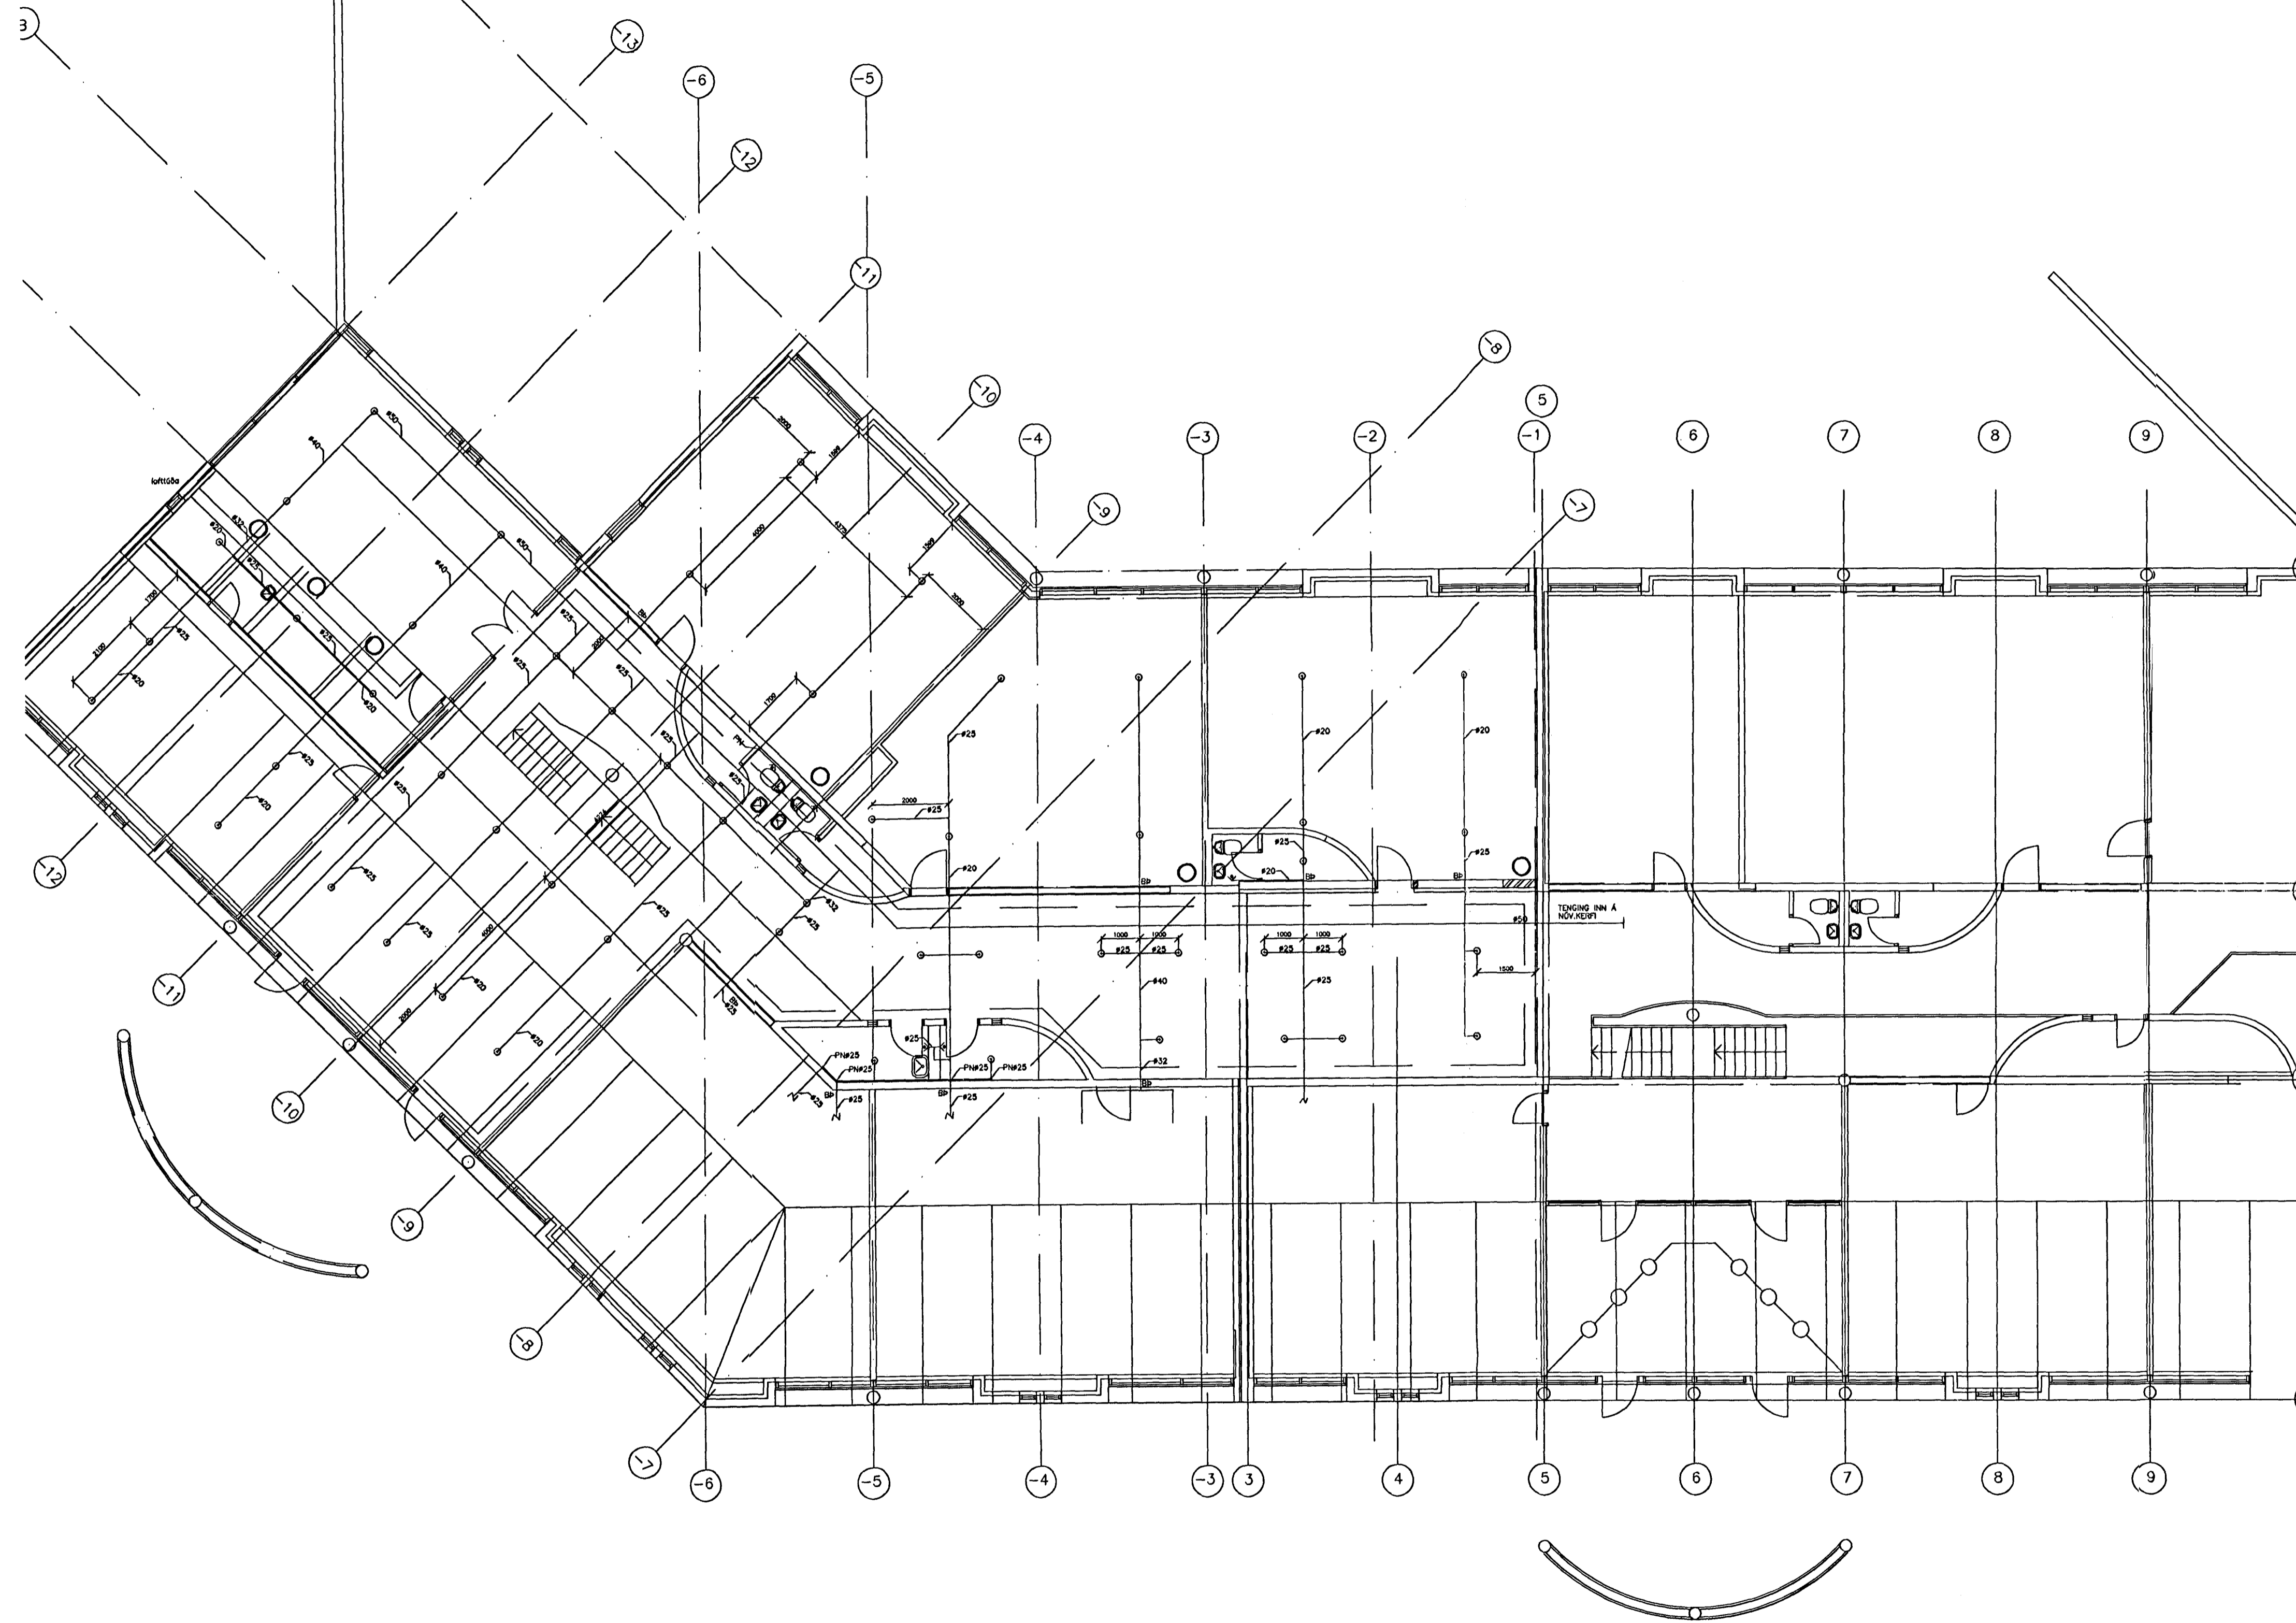

2.HÆÐ

LYKILMYND

SKÝRINGAR:
 — ÚÐARAR INNÁ AFMÖRKUDU SVÆÐI
 SKULU VERA AF STÆRDINN 15MM K81
 ALLJUR ADRIR ÚÐARAR SKULU VERA 10MM K57

EINSETNING SETBERGSSKÓLA - 4. ÁFANGI

	SETBERGSSKÓLI 4.ÁF. HLÍÐARBERGI HAFNARFIRÐI		ÚÐAKERFI 2.HÆÐAR
	VSB VERKFRÆÐISTOFA		
A:20.07.00 SKÝRINGATEXTI			Hannab: SÁS Telmað: EY Mkv: 1:100 Samþykkt:
BÚEJARHVALNI 20 220 HAFNARFJÖRDUR Sími 565-1340 FAX 565-1341 Netfang: vsb@vsb.is, kt:710798-2899			Daga: 5.1.99 Nr: 98807-L24A