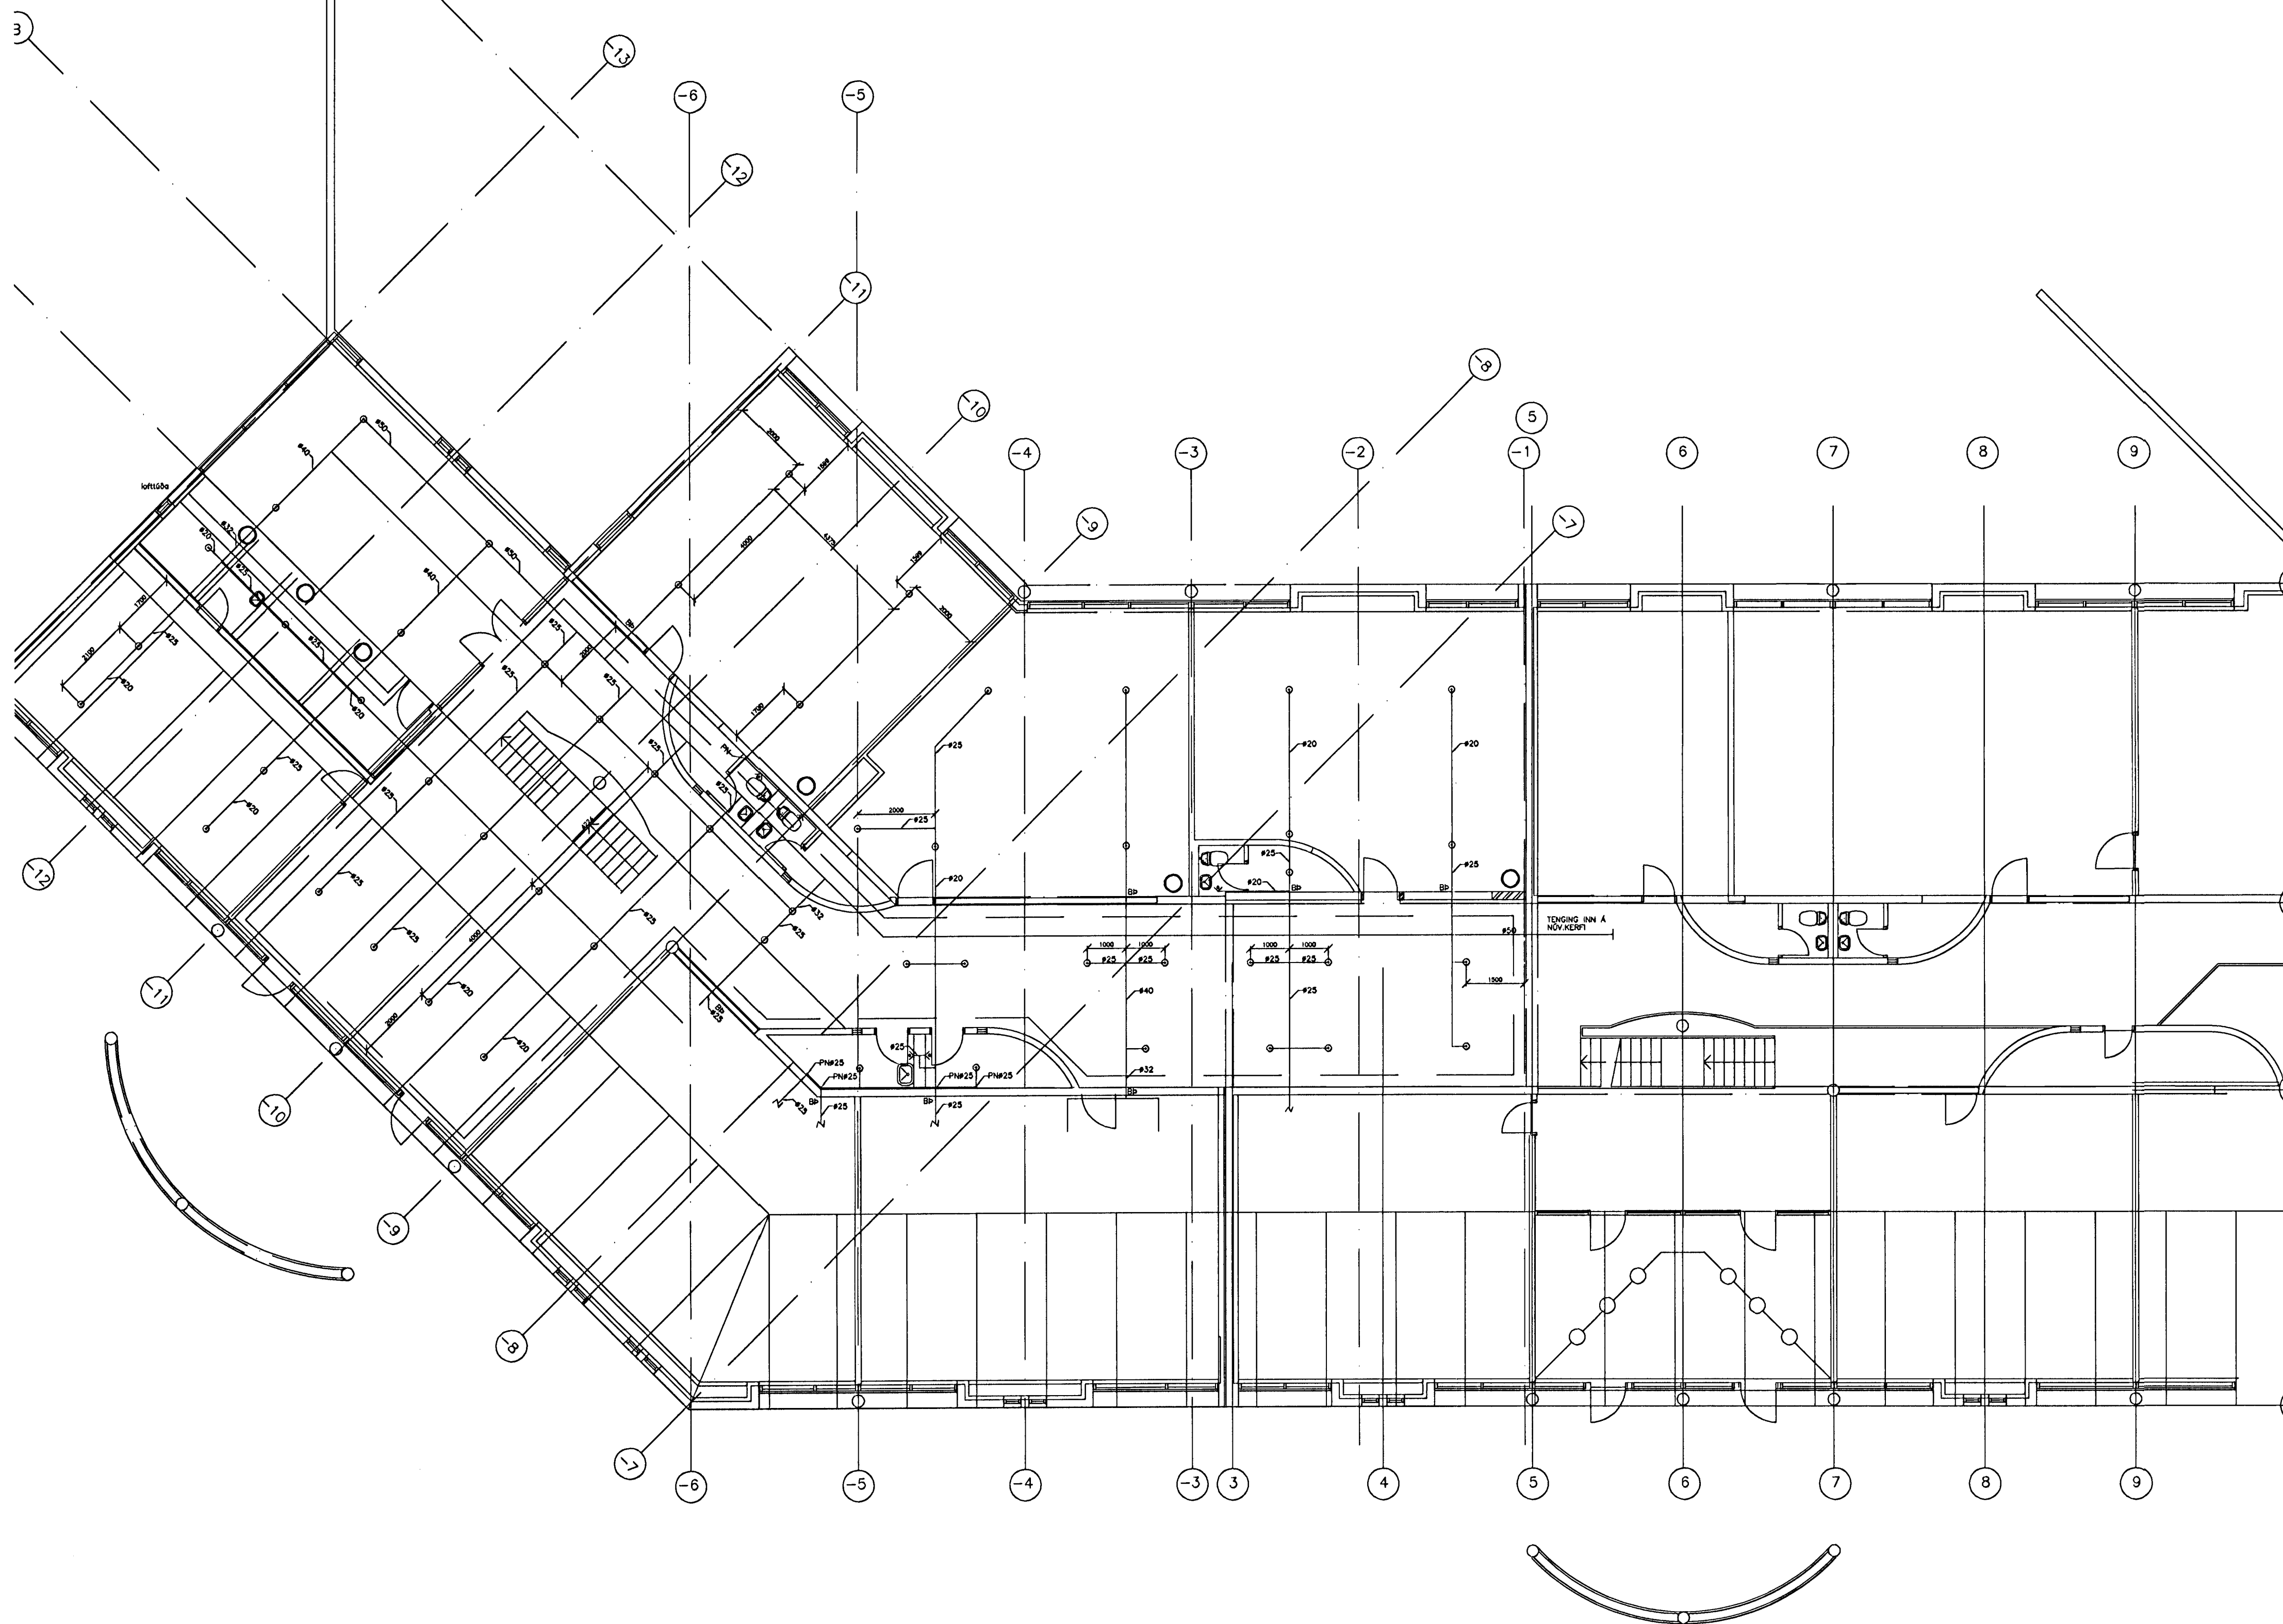

# 2.HÆÐ

LYKILMYND

SKÝRINGAR:  
 — ÚÐARAR INNÁ AFMÖRKUDU SVÆÐI  
 SKULU VERA AF STÆRDINN 15MM KB1  
 ALLIR ADRIR ÚÐARAR SKULU VERA 10MM K57

0 1 2 4 6 m  
 Mkv. 1:100

## EINSETNING SETBERGSSKÓLA - 4. ÁFANGI

	SETBERGSSKÓLI 4.ÁF. HLÍÐARBERGI HAFNARFIRÐI		ÚÐAKERFI 2.HÆÐAR	
	A:20.07.00 SKÝRINGATEXTI			
	Hannað: SÁS	Teiknað: EY	Vörðug:	
	Mkv: 1:100	Samþykkt:	Nr: 98807-L24A	
Daga: 5.1.99	Netfang: vsb@vsb.is, kt710796-2899			