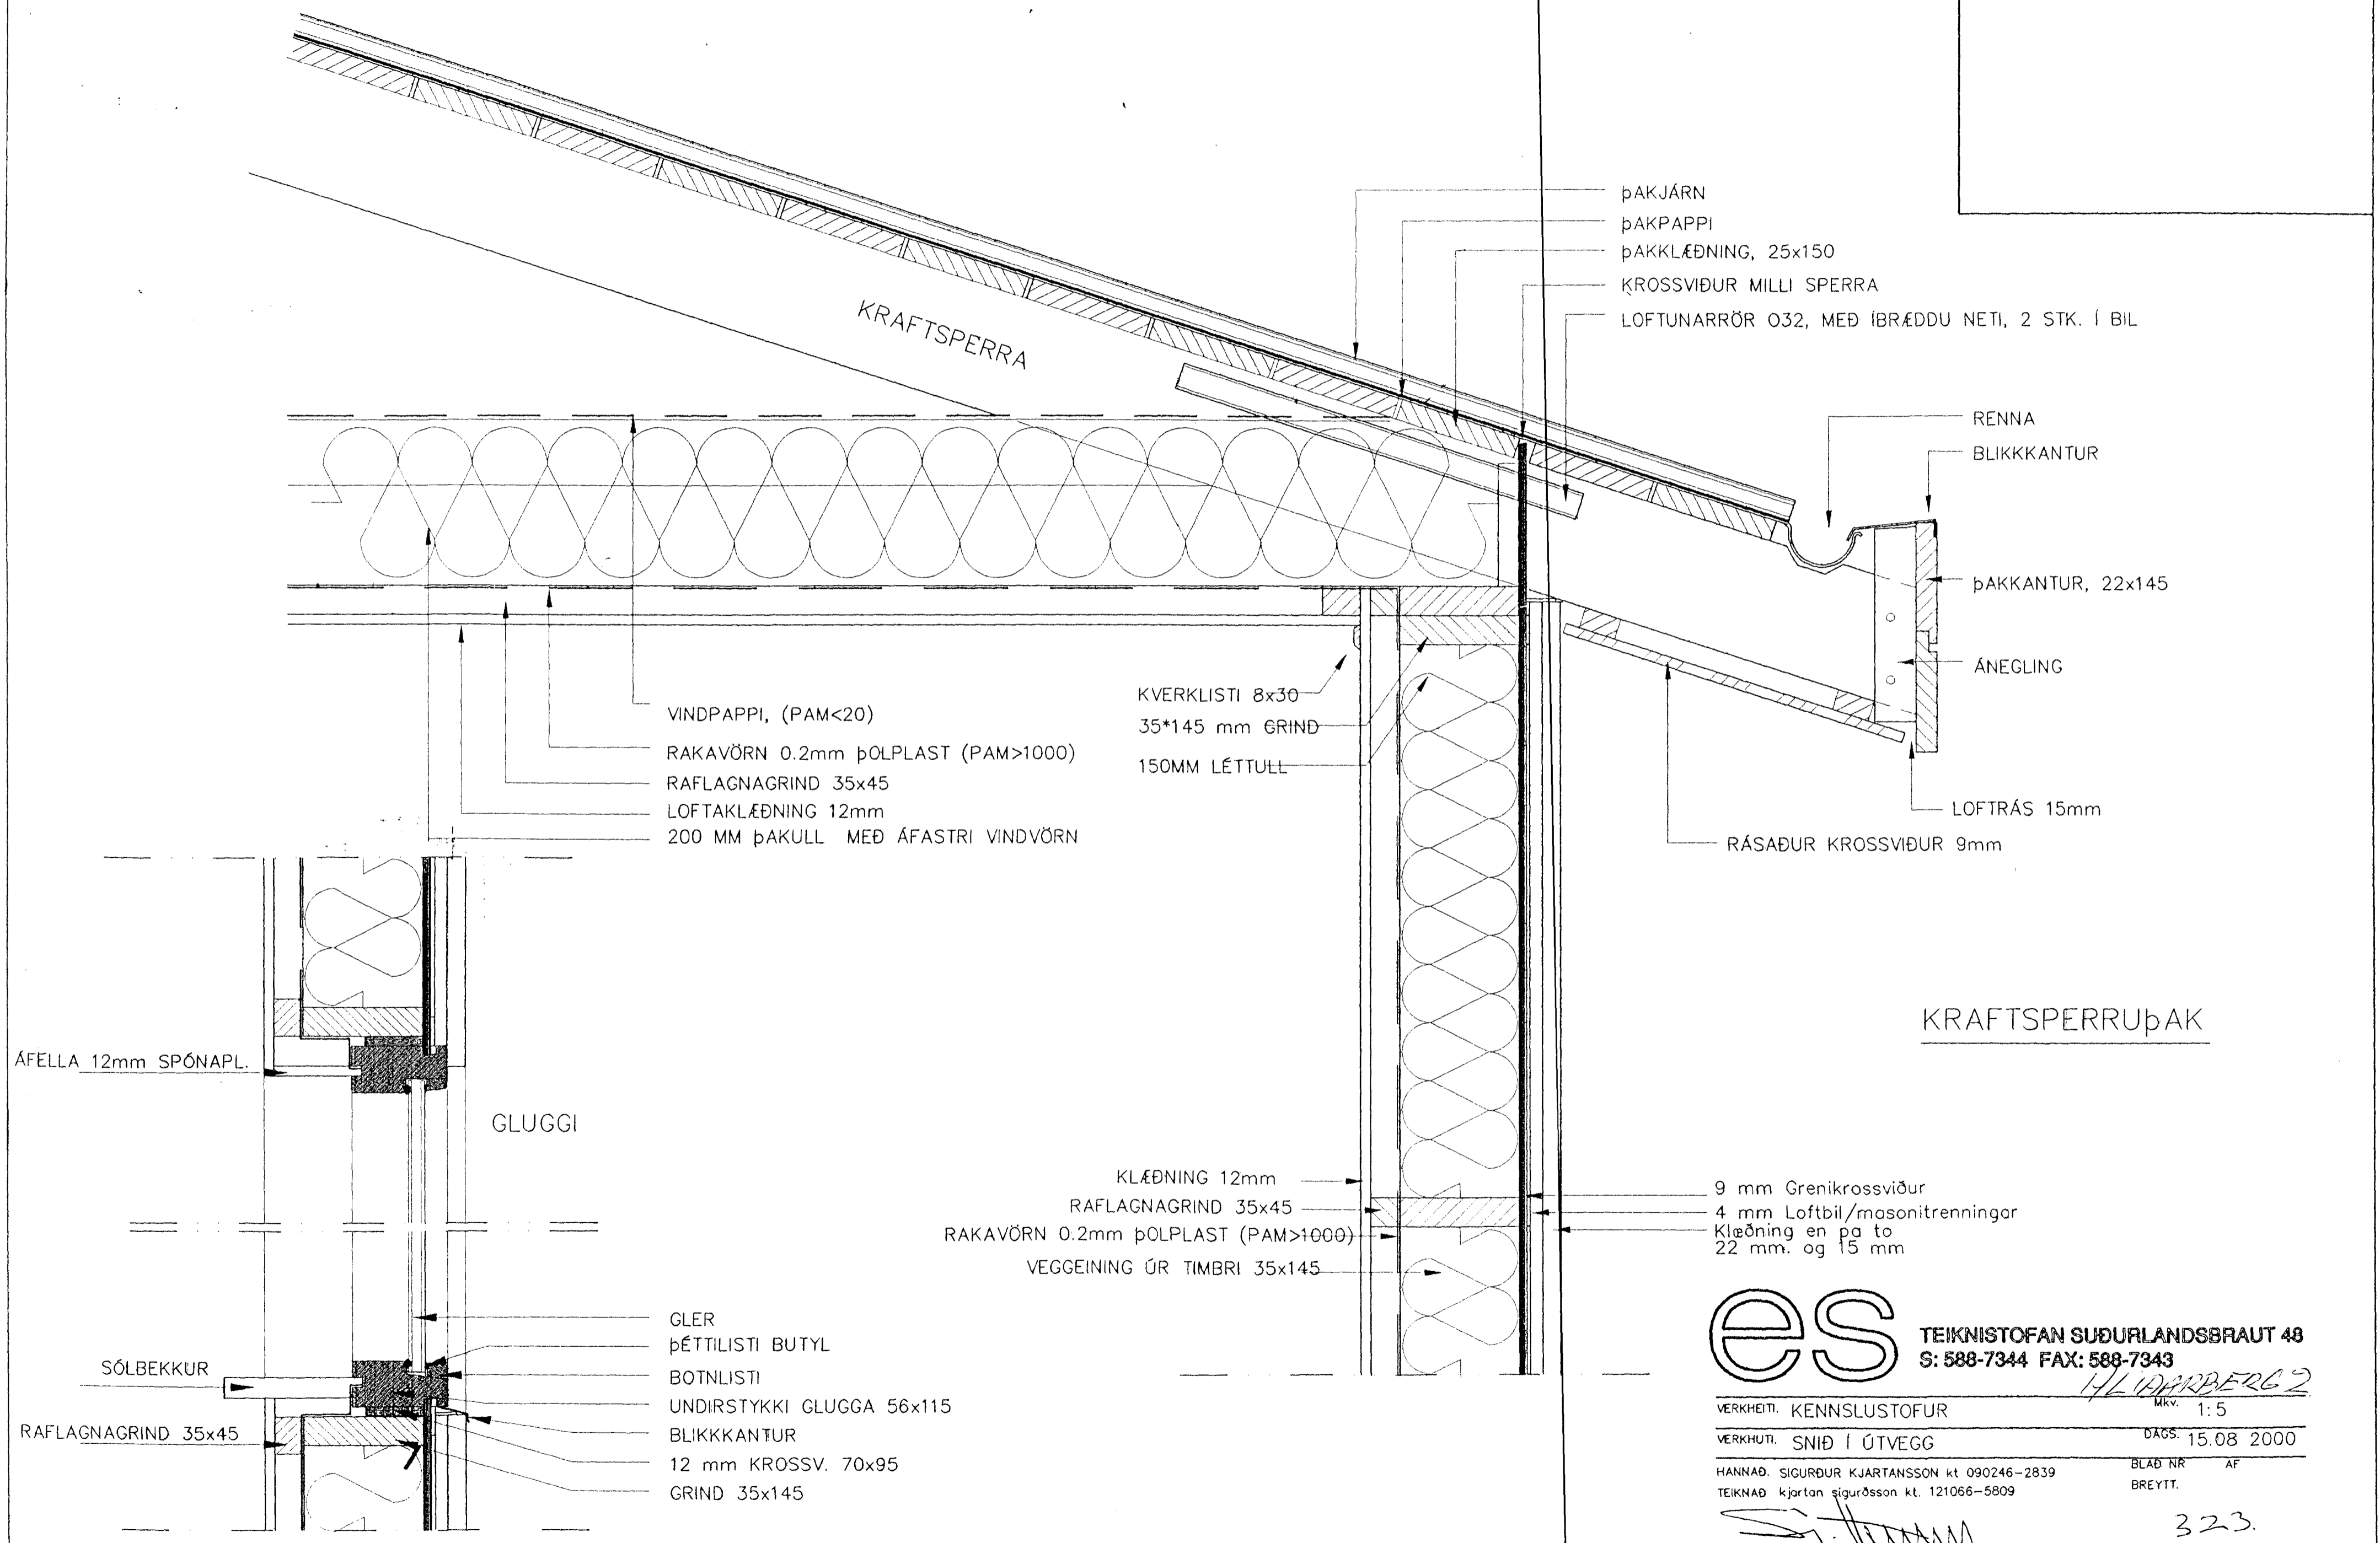

FÆRANLEGAR KENNSLUSTOFUR SNIÐ Í ÚTVEGG m. 1:5

ÞAKJÁRN
 ÞAKPAPPI
 ÞAKKLÆÐNING, 25x150
 KRÖSSVIÐUR MILLI SPERRA
 LOFTUNARRÖR Ø32, MEÐ ÍBRÆDDU NETI, 2 STK. Í BIL

RENNA
 BLIKKKANTUR
 ÞAKKANTUR, 22x145
 ÁNEGLING
 LOFTRÁS 15mm
 RÁSADUR KRÖSSVIÐUR 9mm

VINDPAPPI, (PAM<20)
 RAKAVÖRN 0.2mm ÞOLPLAST (PAM>1000)
 RAFLAGNAGRIND 35x45
 LOFTAKLÆÐNING 12mm
 200 MM ÞAKULL MEÐ ÁFASTRI VINDVÖRN

KVERKLISTI 8x30
 35*145 mm GRIND
 150MM LÉTTULL

KRAFTSPERRUÞAK

ÁFELLA 12mm SPÓNAPL.