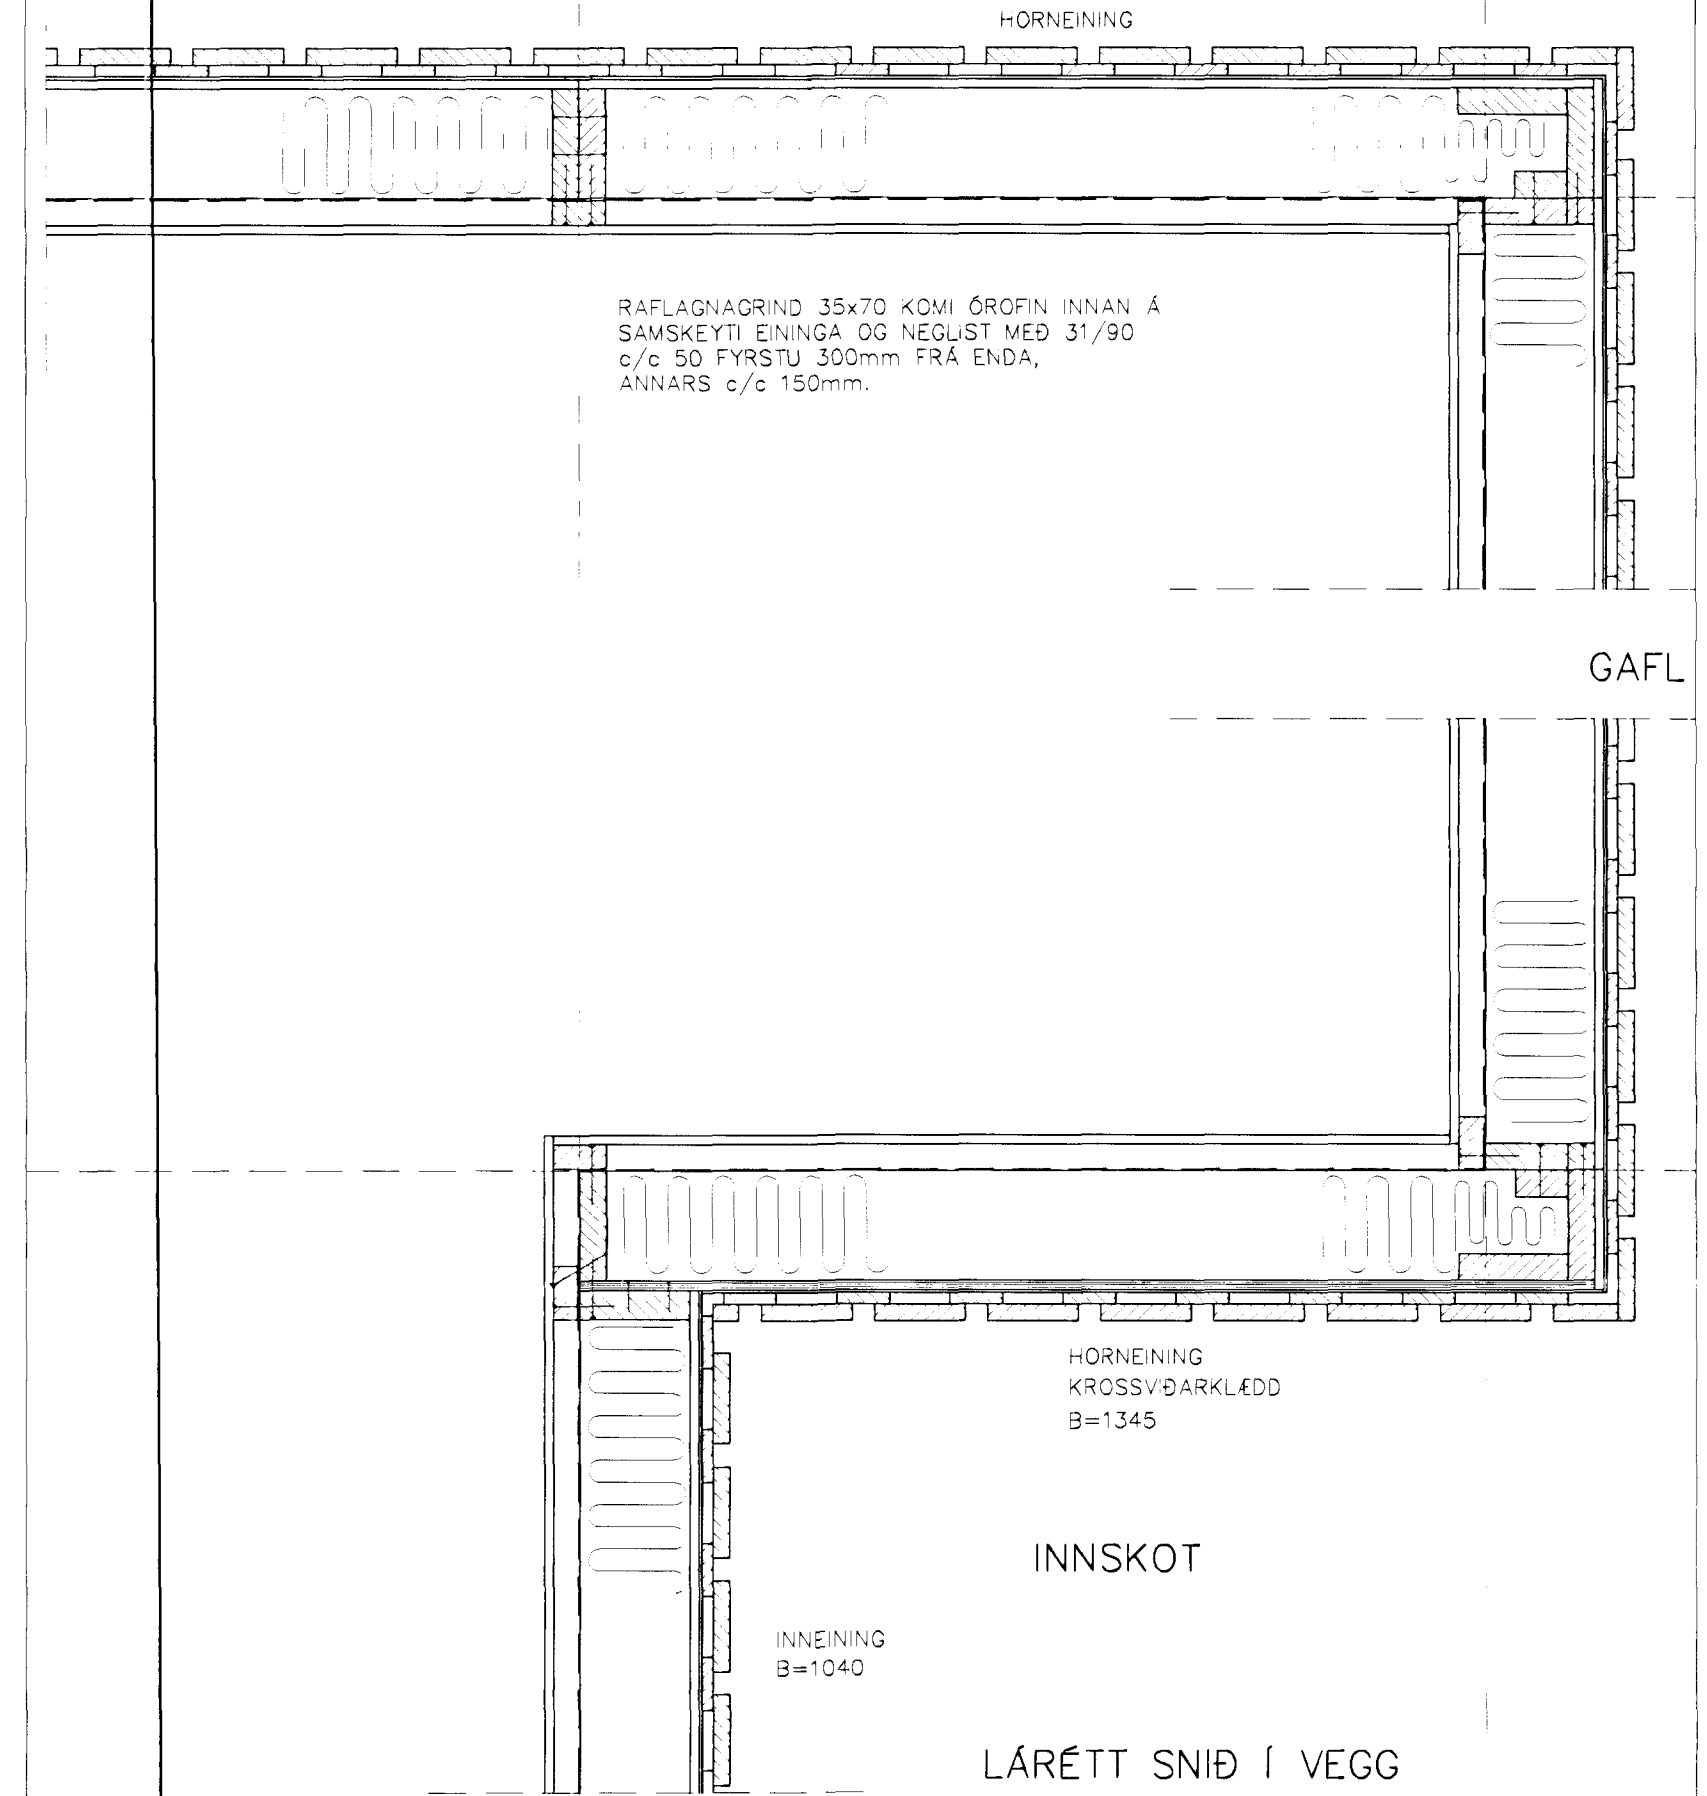

HÚSHLIÐ

HLIDARBERG 2

VERKFRÆÐISTOFA SUÐURLANDS
AUSTURVEGI 3-5, 800 SELFOSSI, Sími 482 3900, FAX 482 3914

Verk: SGAHÚS FJÖLNOTAHÚS, 5 EININGA, GERÐ A

FRÁGANUR: SNID Í GÖLF, VEGG & ÞAK

Mkv: 1:10

Mkv:

Mkv:

Hnitakerfi:										
Hæðakerfi:										
Vörpun:										
Skráarnafn:	00147-st.dwg	Tilvísanir	Br.	Dags.	Eðli breytingar	Af.	Sp.	Samþykkt:	<i>Cerlinar Ingvar</i>	

Hannað:	T.E.T.	Telknað:	T.E.T.	Yfirfarid:		Dags:	21.08.2000	Verknr:	00147	Telkn.nr:	216