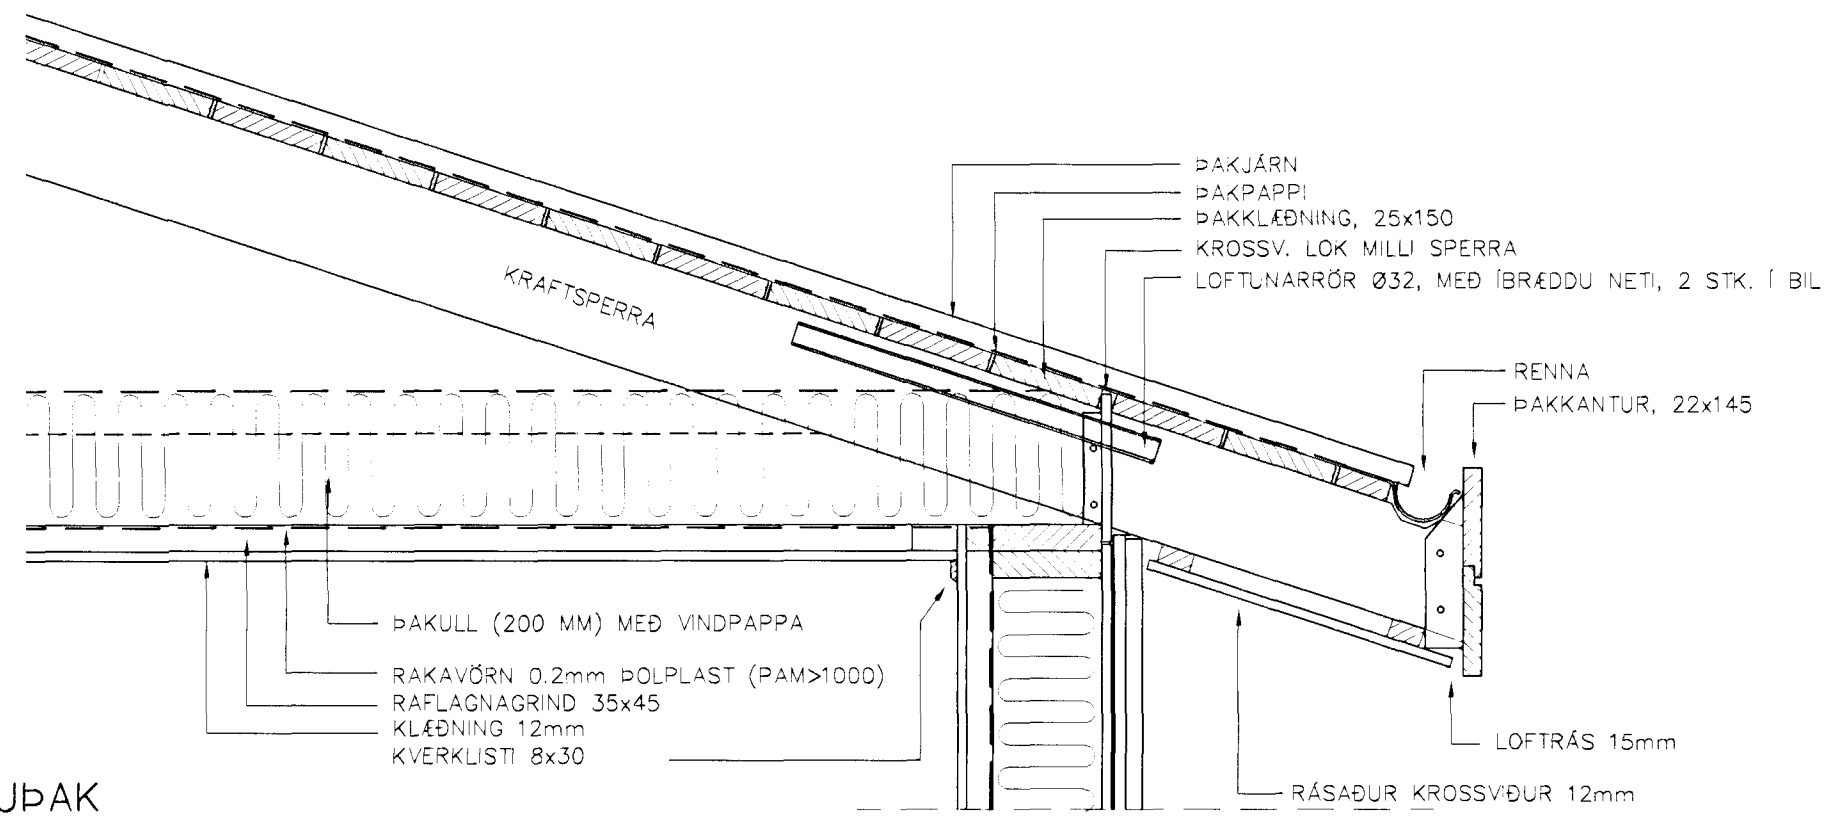

KRAFTSPERRUÞAK