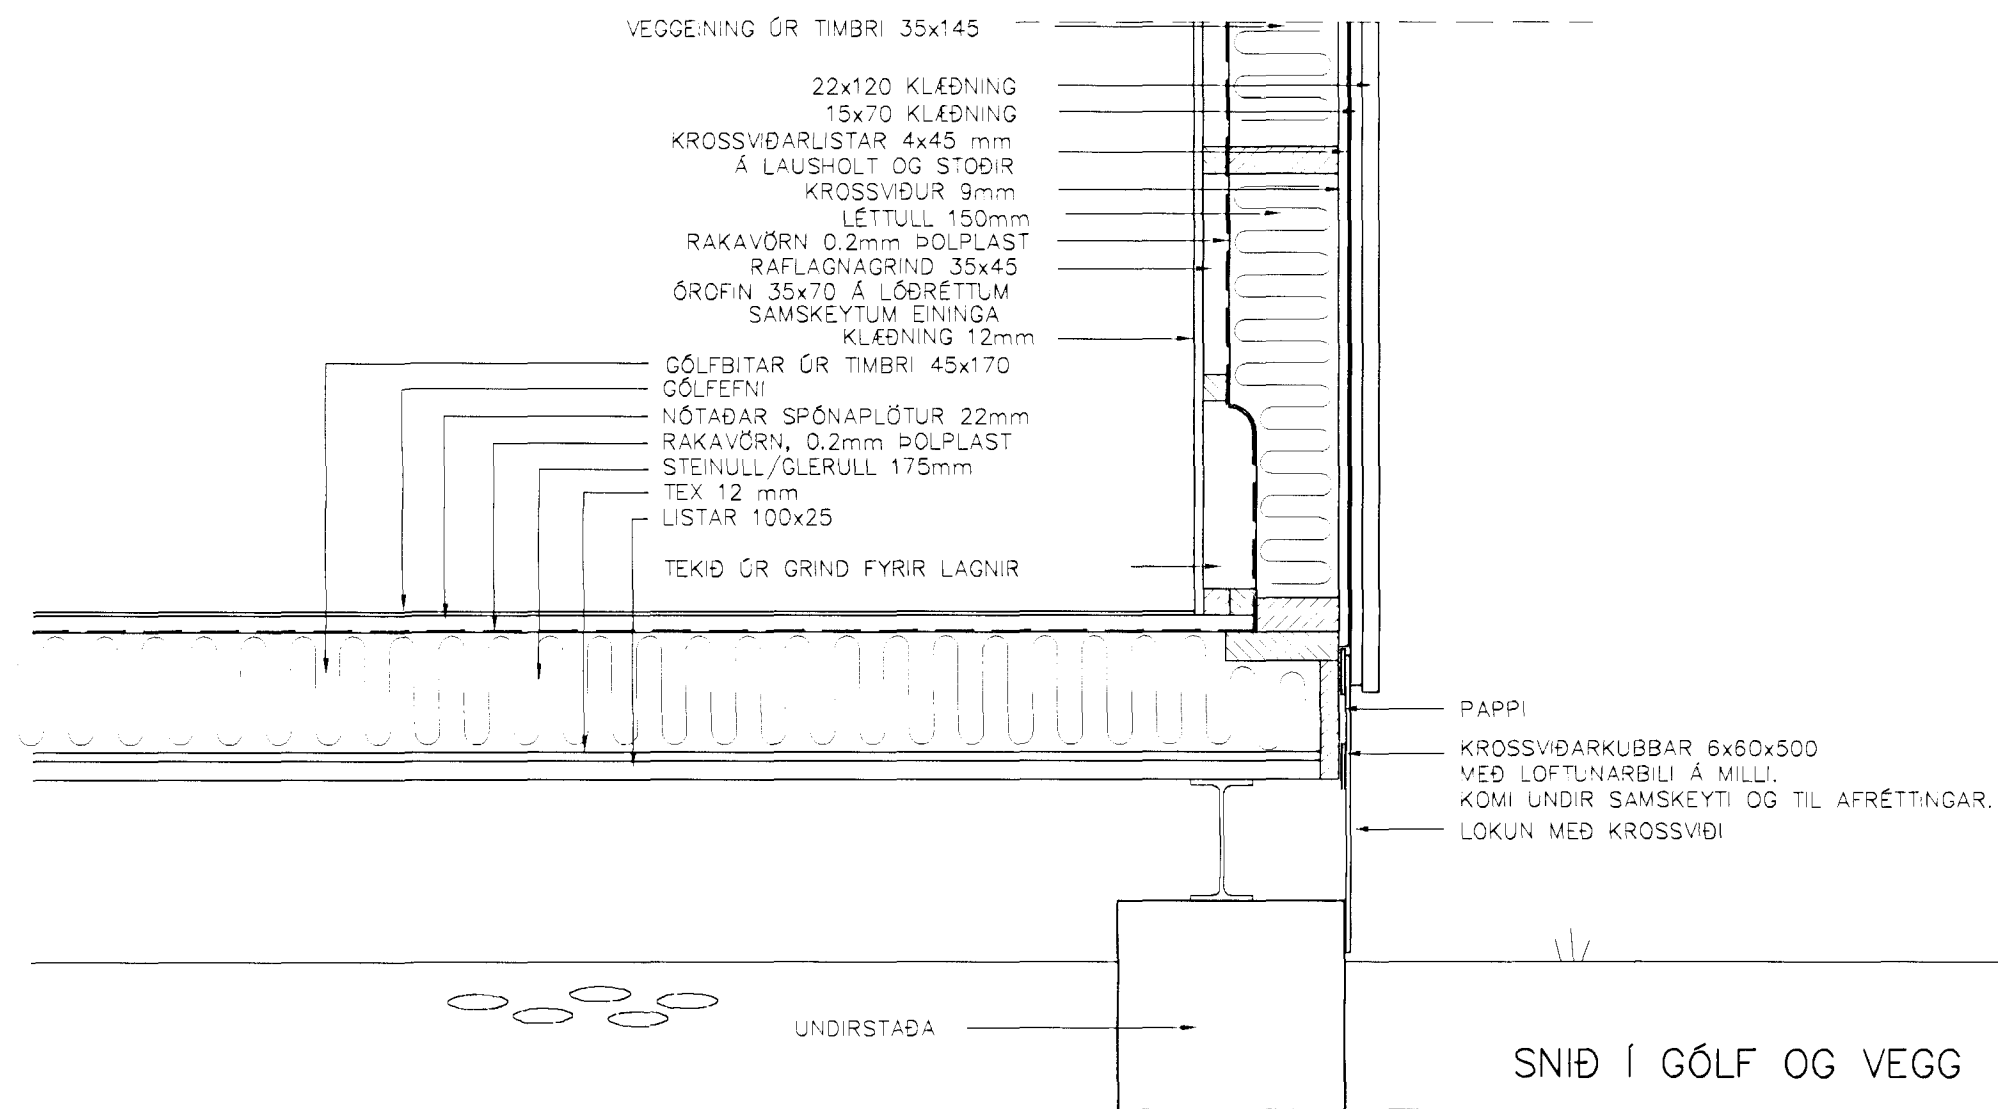

VEGGJENING ÚR TIMBRI 35x145