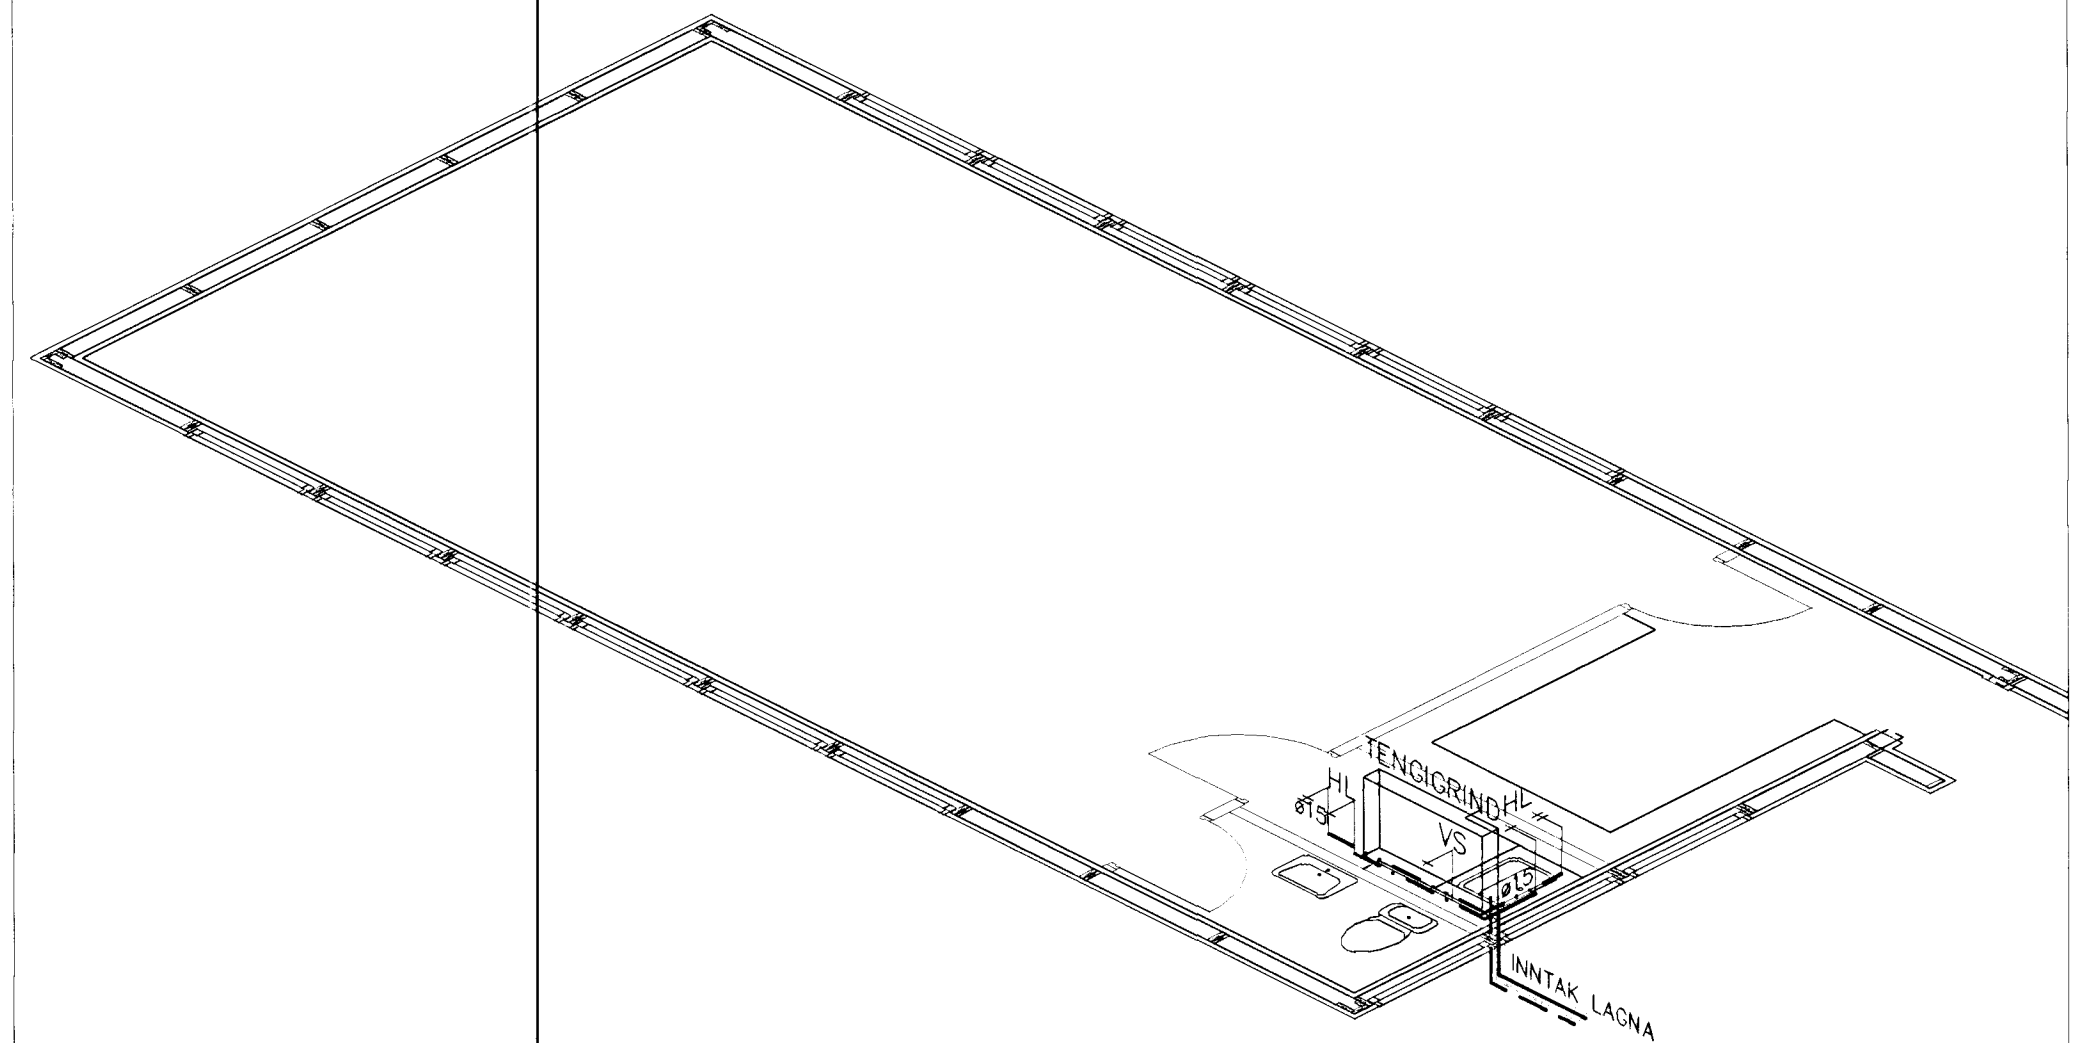

RÚMMYND NEYSLUVATNSLAGNA
Mkv. c.a. 1:50

Hlidareyri 2

VERKFRÆÐISTOFA SUÐURLANDS
AUSTURVEGI 3-5, 800 SELFOSSI, Sími 482 3900, FAX 482 3914

Verk:	SGRÚS FJÖLNOTAHÚS, 5 EINGA, GERÐ A	Mkv:	c.a.1:50
	LAGNIR: RÚMMYND OFNA- OG NEYSLUVATNSLAGNA	Mkv:	
		Mkv:	
Hannað:	T.E.T.	Teiknað:	T.E.T.
Yfirfarið:		Dags:	21.08.2000
Verkn:	00147	Teikn.nr:	322

Hnitakerfi:										
Hæðakerfi:										
Vörpun:										
Skráarnafn:	00147-tri.dwg	Tilvitnanir	Br.	Dags.	Eðil breytingar	Af.	Sp.	Samþykkt: