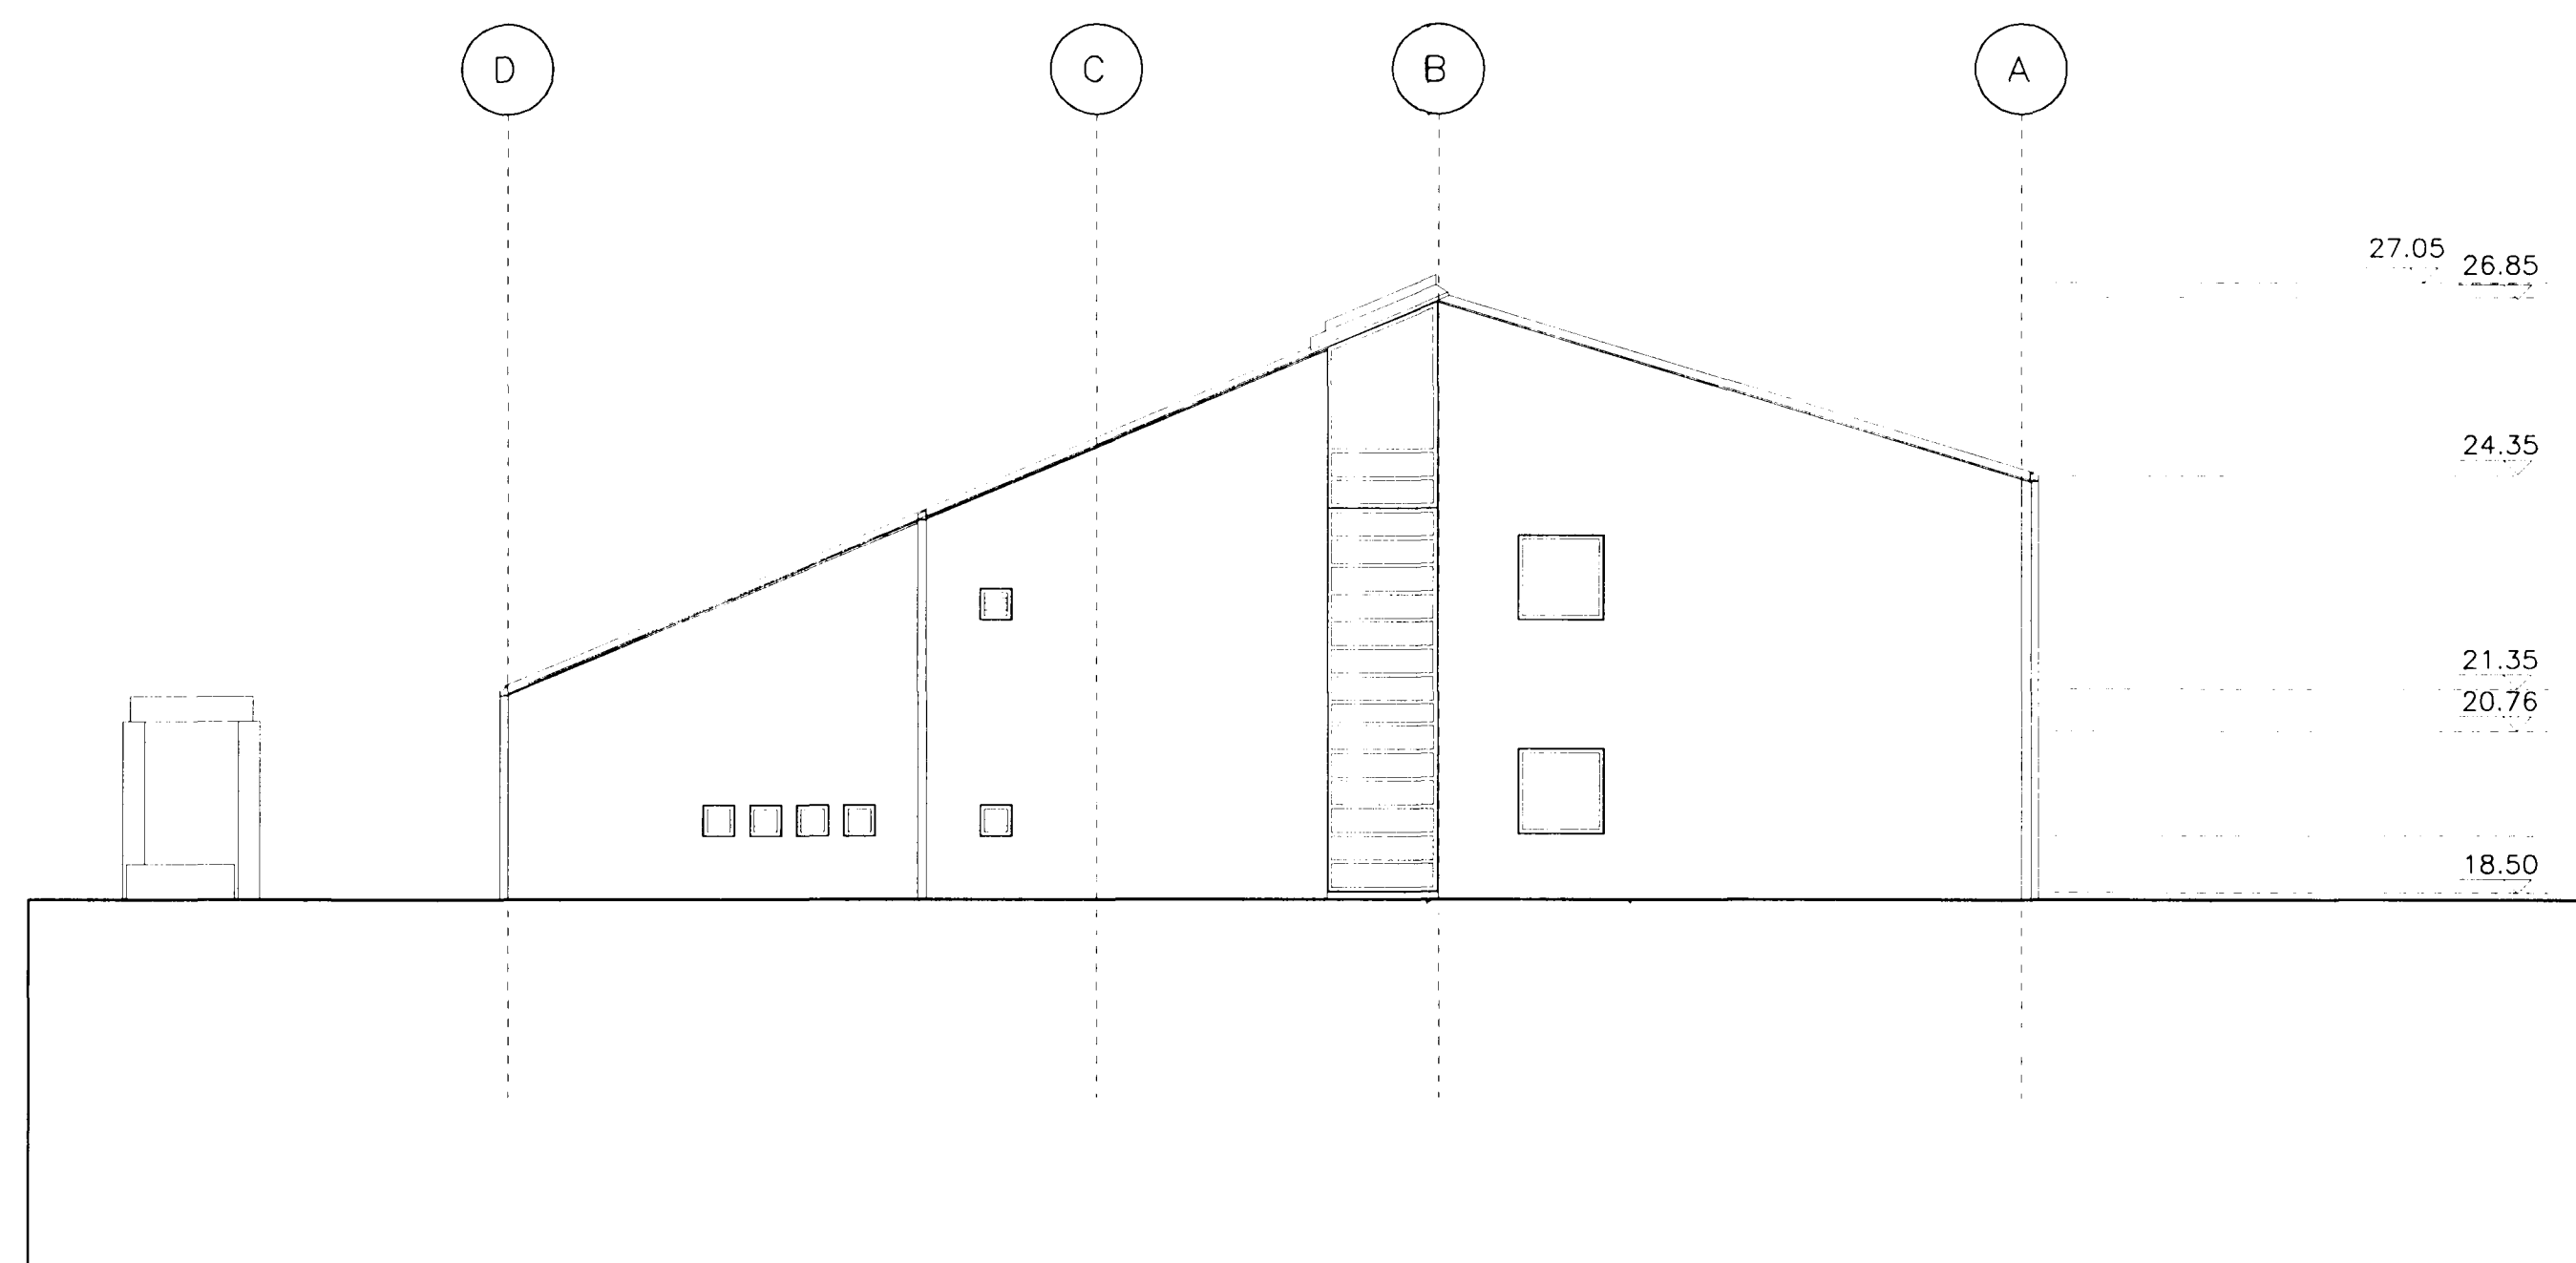

NORDURHLID, 6-6

AUSTURHLID, 8-8

C:
 B:
 A:
 BREYTINGAR: DAGS:

SETBERGSSKÓLI Í HAFNARFIRÐI
 HLÍÐARBERGI 2
 ADALUPPDRA'TTUR
 ÚTLIT VESTUR, AUSTUR

VERK: 9817
 KVARDI: 1:100
 DAGS: 17.09.00
 TEIKN: LME
 SKRA: 9817-107-111