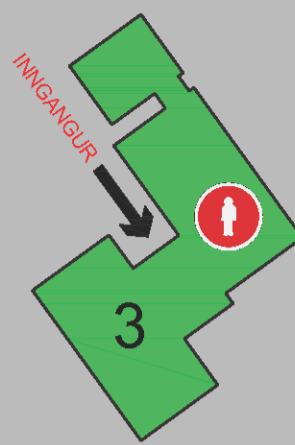

FLÓTTALEIÐIR

escape plan

 ÞÚ ERT HÉR
you are here

YFIRLIT / SITE PLAN

VIÐ ELDSVOÐA

- LÁTID NÁLÆGA VITA AF HÆTTUNNI
- HRINGID Í **112**
- SLÖKKVIÐ ELD MEÐ HANDSLÖKKVITÆKI EÐA ELDVARNARTEPPI
- SETTU ÞIG ALDREI Í HÆTTU OG HAFÐU ÁVALLT ÖRUGGA FLÓTTALEIÐ
- EKKI BRJÓTA RÚÐU NEMA Í NEYÐ