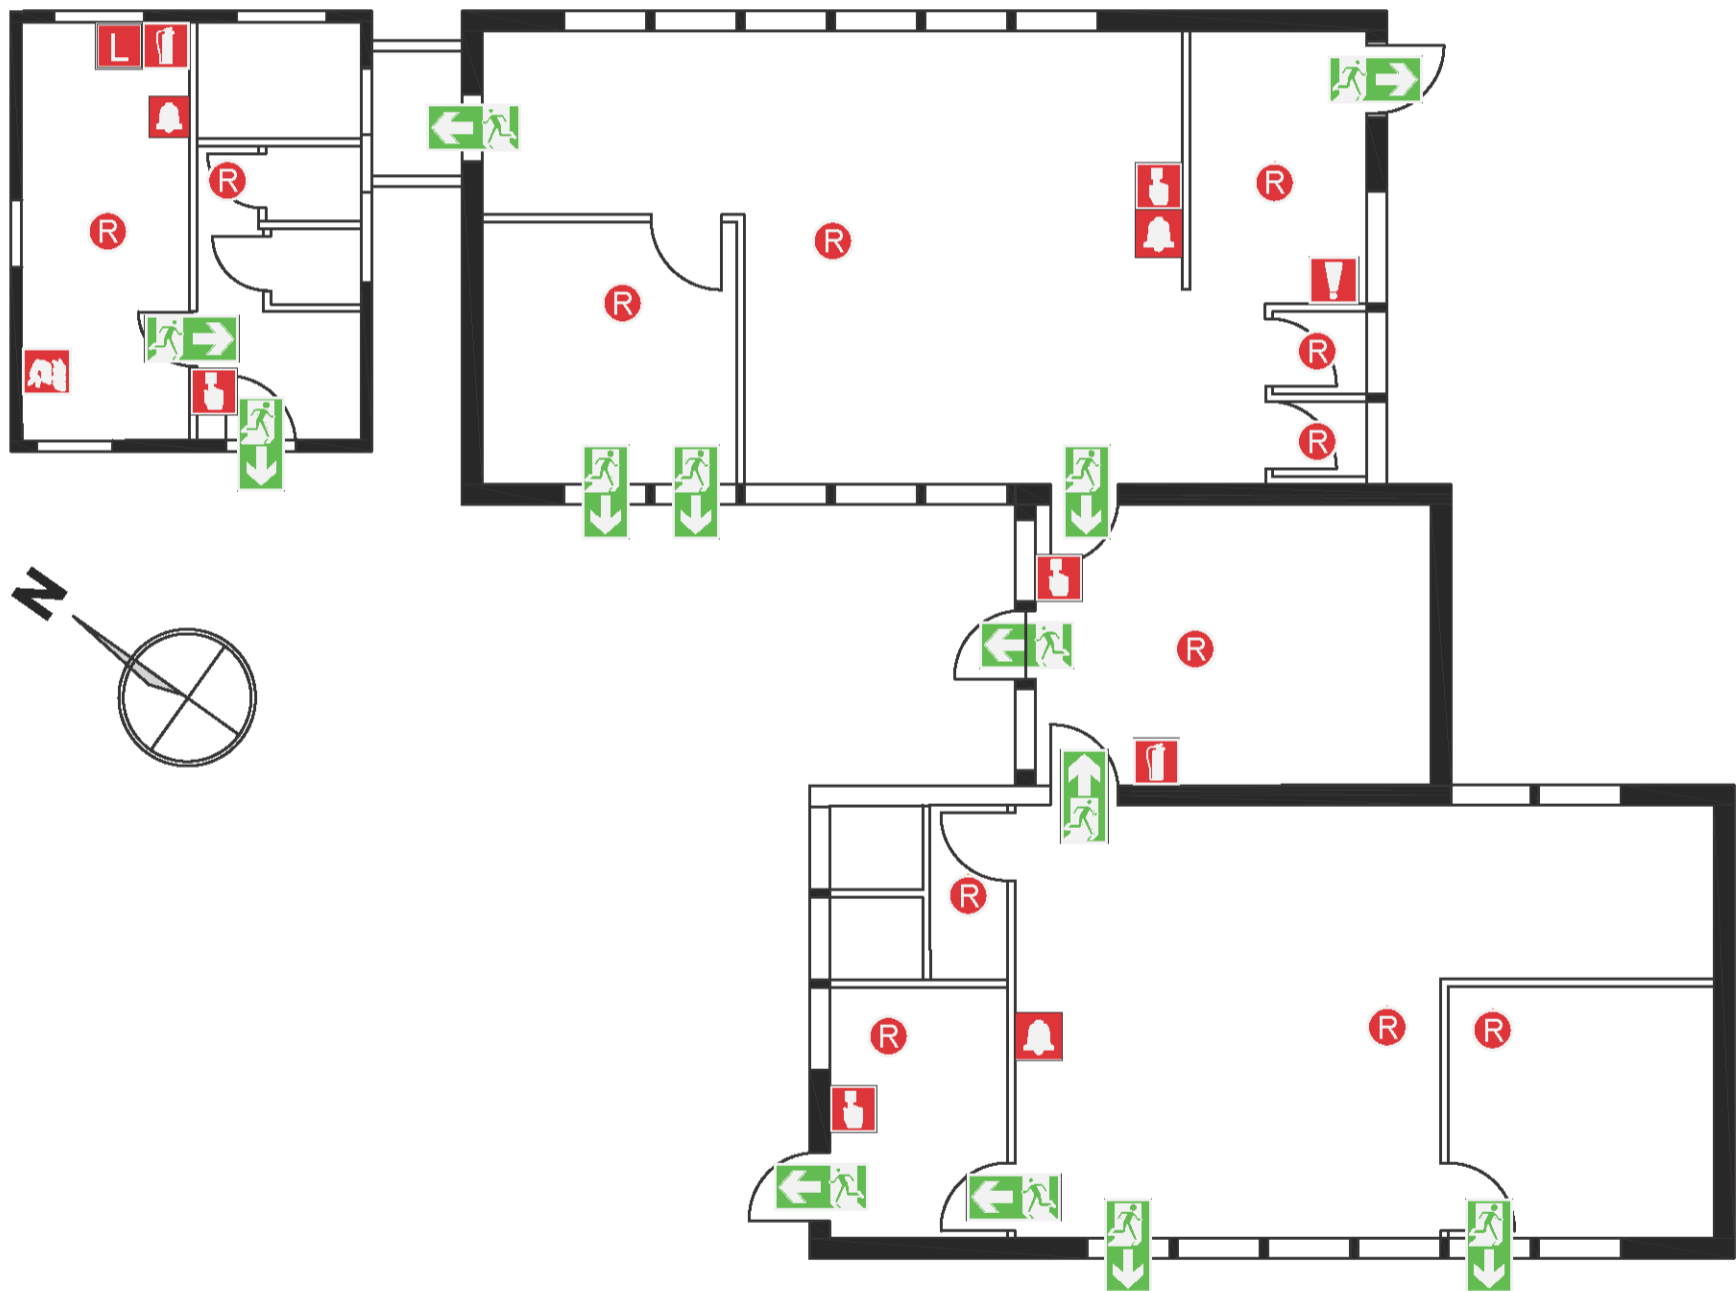

ELDVARNARTEPPI
fire blanket

FLÓTTALEIÐGANGUR
escape route

KOLSÝRA
carbonated

BRUNASLANGA
fire hose

GRUNNMYND 1:100

LEIKSKÓLINN HLÍÐARBERG
HLÍÐARBERGI 3
FLÓTTALEIÐIR

UMHVERFIS - OG SKIPULAGSÞJÓNUSTA
HAFNARFJARÐAR