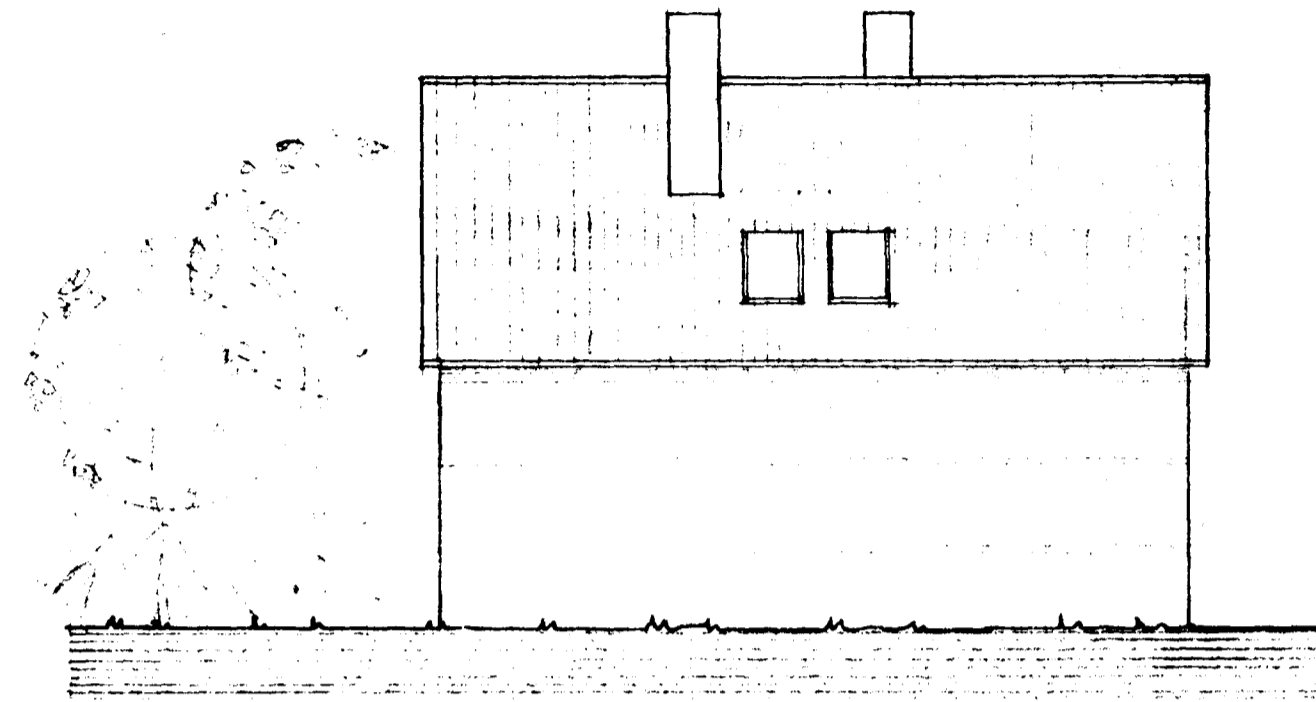

Samþykkt á fundi bygginga-
nefndar þ. 28/4 1988

BYGGINGAFULLTRÚINN
Í HAFNARFIRÐI

Páll V. Bjarnason

VESTUR 1:100

NORÐUR 1:100

AUSTUR 1:100

SUÐUR 1:100

BREYTT Í APRÍL 1988

TEIKNISTOFAN		SÚÐURGÖTU 14	220 HAFNARFJÖRDUR	169.02
		PÁLL V. BJARNASON	ARKITEKT FAÍ SÍMI 54355	
HLÍÐARBRAUT 1, HAFNARFIRÐI - VIÐBYGGING		DAGS	SEPT. 1987	
ÚTLITSMYNDIR		KVARDI	1:100	
<i>Páll V. Bjarnason</i>		HANNAÐ	P.V.B.	
		TEIKNAD	A.E.	