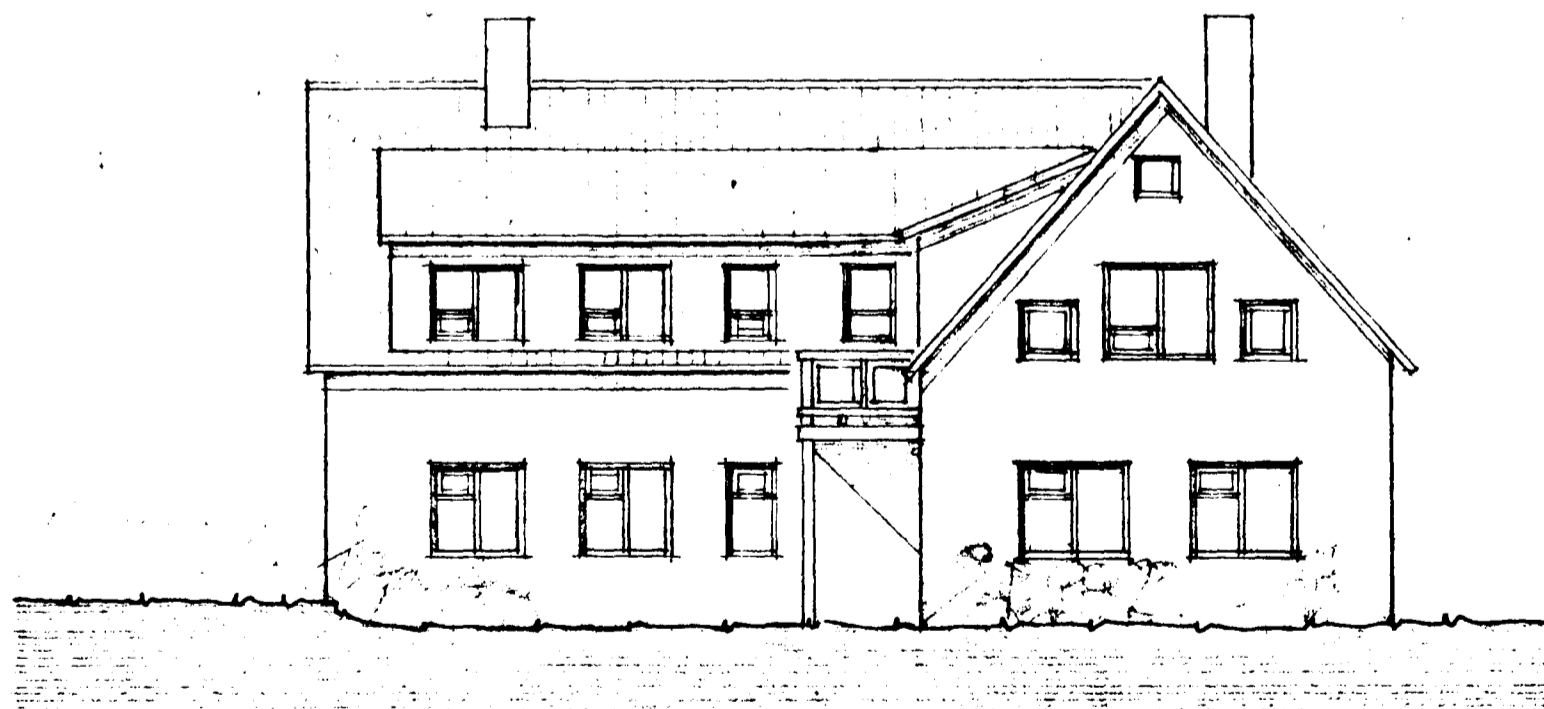

Samþykkt á fundi bygginga-
nefndar þ. 28/4 1988

BYGGINGAFULLTRÚINN
Í HAFNARFIRÐI

Páll V. Bjarnason

VESTUR 1:100

NORÐUR 1:100

AUSTUR 1:100

SUÐUR 1:100

BREYTT Í APRÍL 1988

TEIKNISTOFAN		SÚÐURGÖTU 14	220 HAFNARFJÖRDUR	169.02
		PÁLL V. BJARNASON	ARKITEKT FAÍ SÍMI 54355	
HLÍÐARBRAUT 1, HAFNARFIRÐI - VIÐBYGGING		DAGS	SEPT. 1987	
ÚTLITSMYNDIR		KVARDI	1:100	
<i>Páll V. Bjarnason</i>		HANNAÐ	P.V.B.	
		TEIKNAD	A.E.	