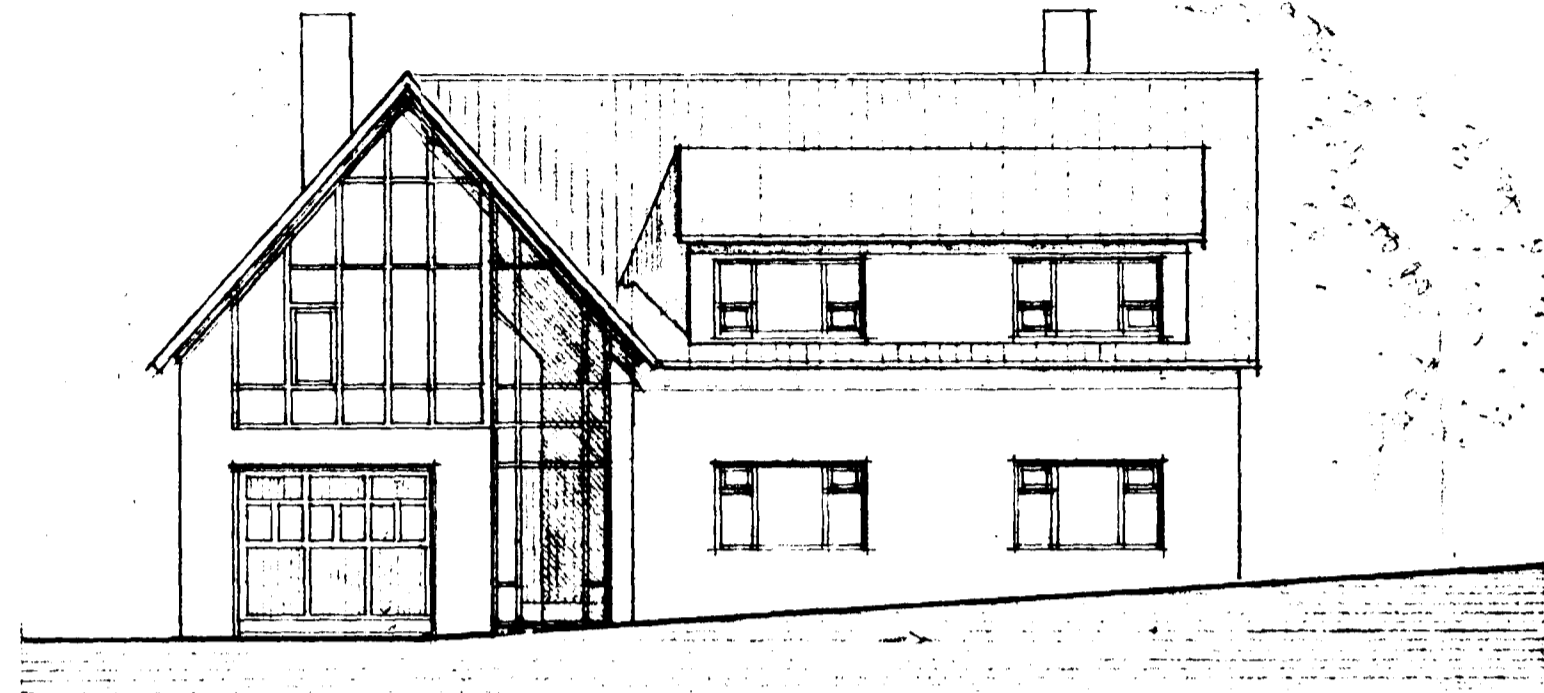

Samþykkt á fundi bygginga-
nefndar þ. 28/4 1988

BYGGINGAFULLTRÚINN
Í HAFNARFIRÐI

Páll V. Bjarnason

VESTUR 1:100

NORÐUR 1:100

AUSTUR 1:100

SUÐUR 1:100

BREYTT Í APRÍL 1988

TEIKNISTOFAN		SÚÐURGÖTU 14	220 HAFNARFJÖRDUR	169.02
		PÁLL V. BJARNASON	ARKITEKT FAÍ SÍMI 54355	
HLÍÐARBRAUT 1, HAFNARFIRÐI - VIÐBYGGING		DAGS	SEPT. 1987	
ÚTLITSMYNDIR		KVARDI	1:100	
<i>Páll V. Bjarnason</i>		HANNAÐ	P.V.B.	
		TEIKNAD	A.E.	