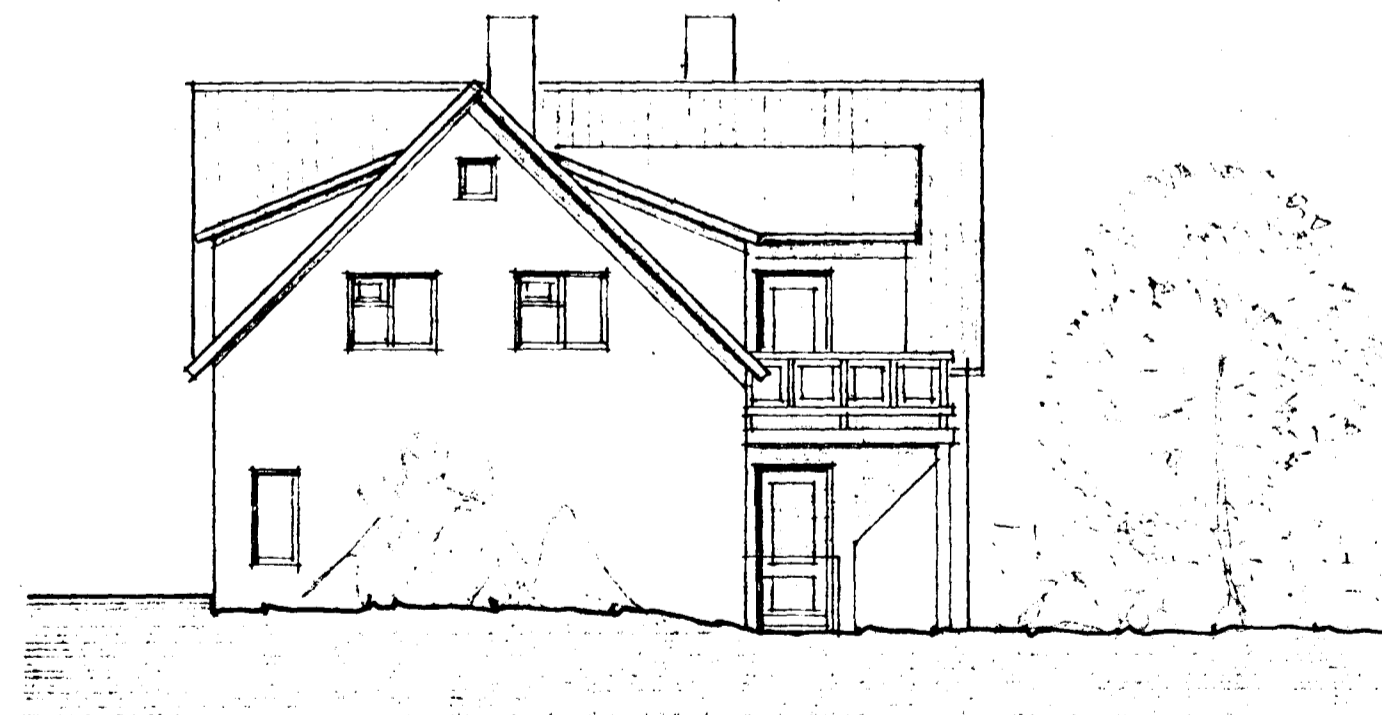

Samþykkt á fundi bygginga-
nefndar þ. 28/4 1988

BYGGINGAFULLTRÚINN
Í HAFNARFIRÐI

Páll V. Bjarnason

VESTUR 1:100

NORÐUR 1:100

AUSTUR 1:100

SUÐUR 1:100

BREYTT Í APRÍL 1988

TEIKNISTOFAN		SÚÐURGÖTU 14	220 HAFNARFJÖRDUR	169.02
		PÁLL V. BJARNASON	ARKITEKT FAÍ SÍMI 54355	
HLÍÐARBRAUT 1, HAFNARFIRÐI - VIÐBYGGING		DAGS	SEPT. 1987	
ÚTLITSMYNDIR		KVARDI	1:100	
<i>Páll V. Bjarnason</i>		HANNAÐ	P.V.B.	
		TEIKNAD	A.E.	