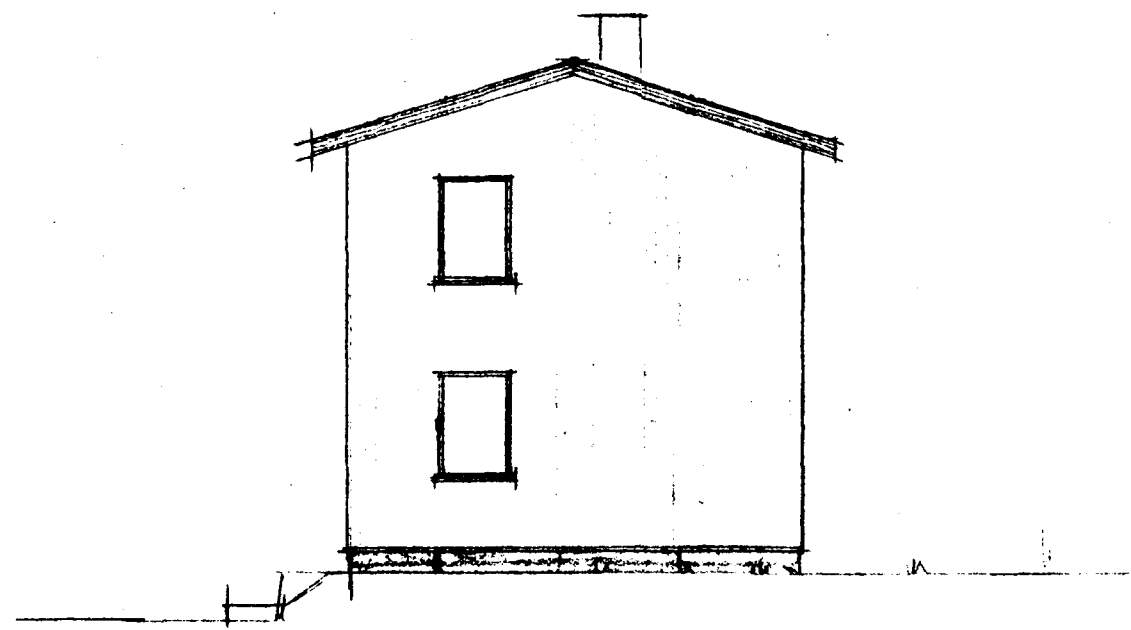

HLÍÐARBRAUT NR 2

BREYTING M=1:100

Samþykkt á fundi bygginga-  
nefndar þ. 30/11/1977  
BYGGINGAFULLTRÚINN  
Í HAFNARFIRDI  
*[Signature]*

VESTUR

SÚÐUR

AUSTUR

NORÐUR

SNÍÐ

KJALLARI

NEDRI HÆÐ

EÐRI HÆÐ

AFSTÖÐUMYND M 1:1000

REYKJAVÍK Í NOV. 1977  
*[Signature]*  
FTI

TEIKNAD EFTIR MÆLINGU  
OG FYRRI TEIKNINGUM.