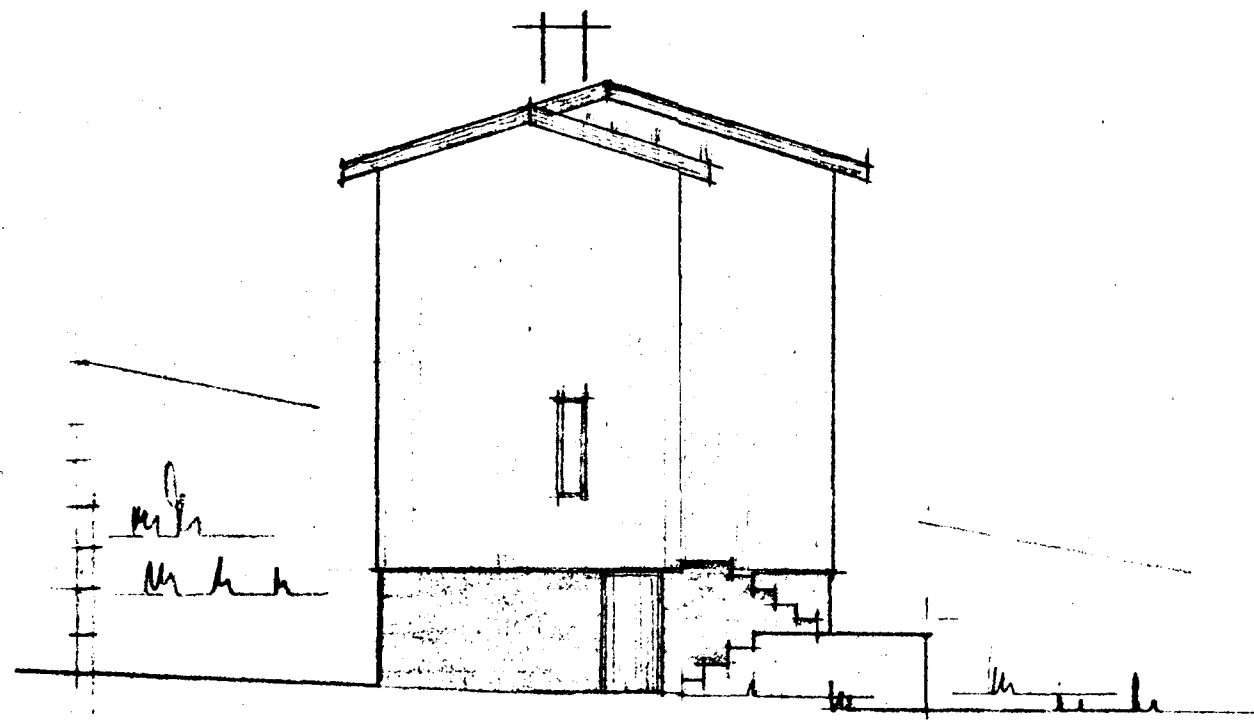

HLÍÐARBRAUT NR 2

BREYTING M=1:100

Samþykkt á fundi bygginga-  
nefndar þ. 30/11/1977  
BYGGINGAFULLTRÚINN  
Í HAFNARFIRDI  
*[Signature]*

VESTUR

SÚÐUR

AUSTUR

NORÐUR

SNÍÐ

KJALLARI

NEDRI HÆÐ

EÐRI HÆÐ

AFSTÖÐUMYND M 1:1000

REYKJAVÍK Í NOV. 1977  
*[Signature]*  
FTI

TEIKNAD EFTIR MÆLINGU  
OG FYRRI TEIKNINGUM.