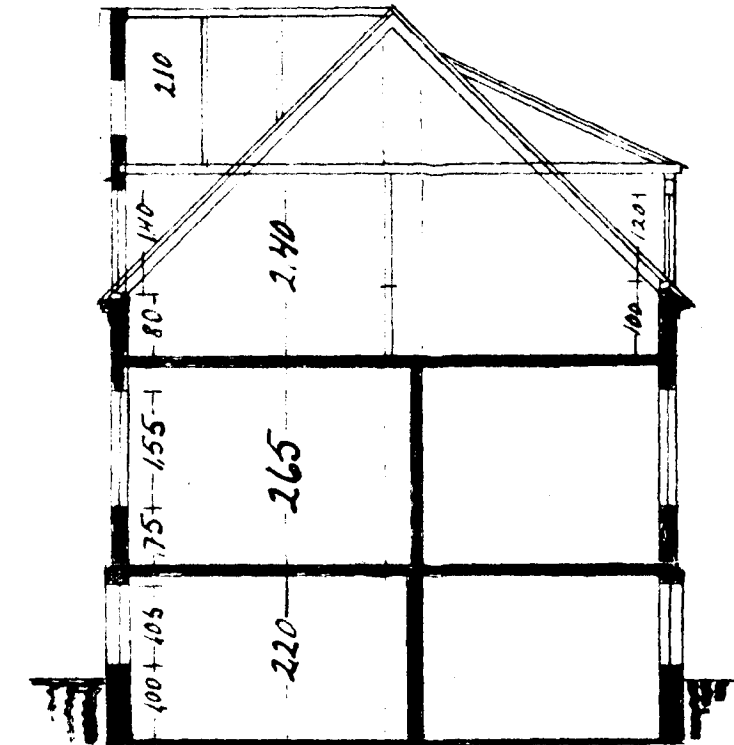

SKURÐUR A--B.

*Háfransfidi í Nov 1930
Fróðvinnu stúdíó*