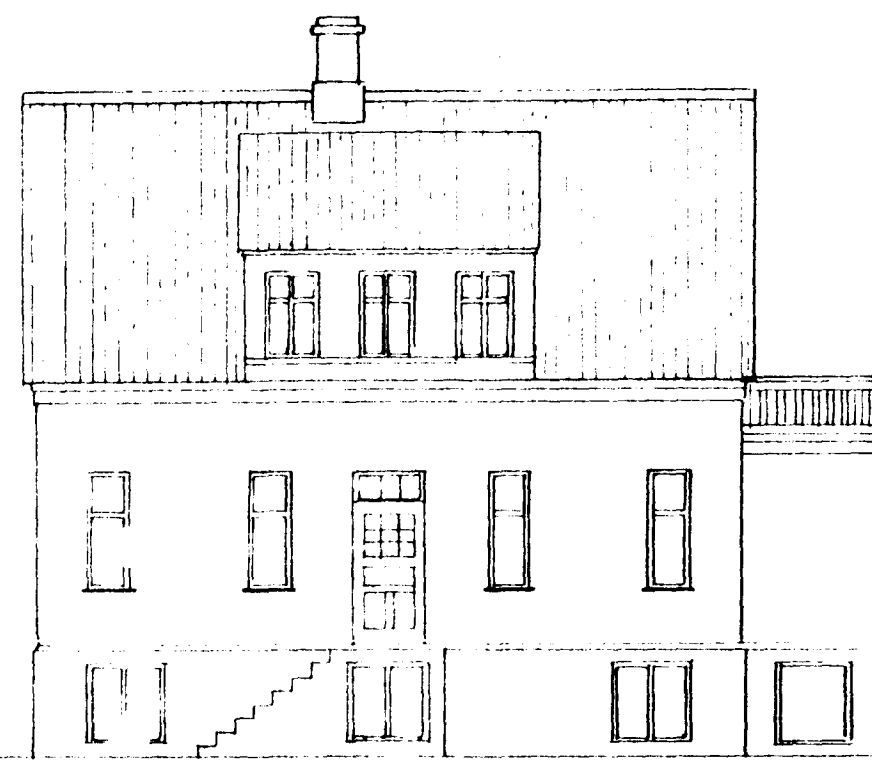

ÍBÚÐARHÚS BERGZ BJARNARZONAR AUSTURHAMRI 2. H.F.

Hlíðarbraut 4.

Mr. Bergbjörn Bjarnason

VESTURGAFL

NORÐURHLIÐ.

SUÐURHLIÐ.

SKURÐUR A--B.

*Háfransfidi í Nov 1930
Fróðvinnu stúdíó*

KJALLARI.

MÁL 1:100

I. HÆÐ.

A 9,40

ÞAK HÆÐ.

AFSTÖÐUMIÐ.

Þóðinnar frá Dilla

Lív Bergs Bjarnasonar